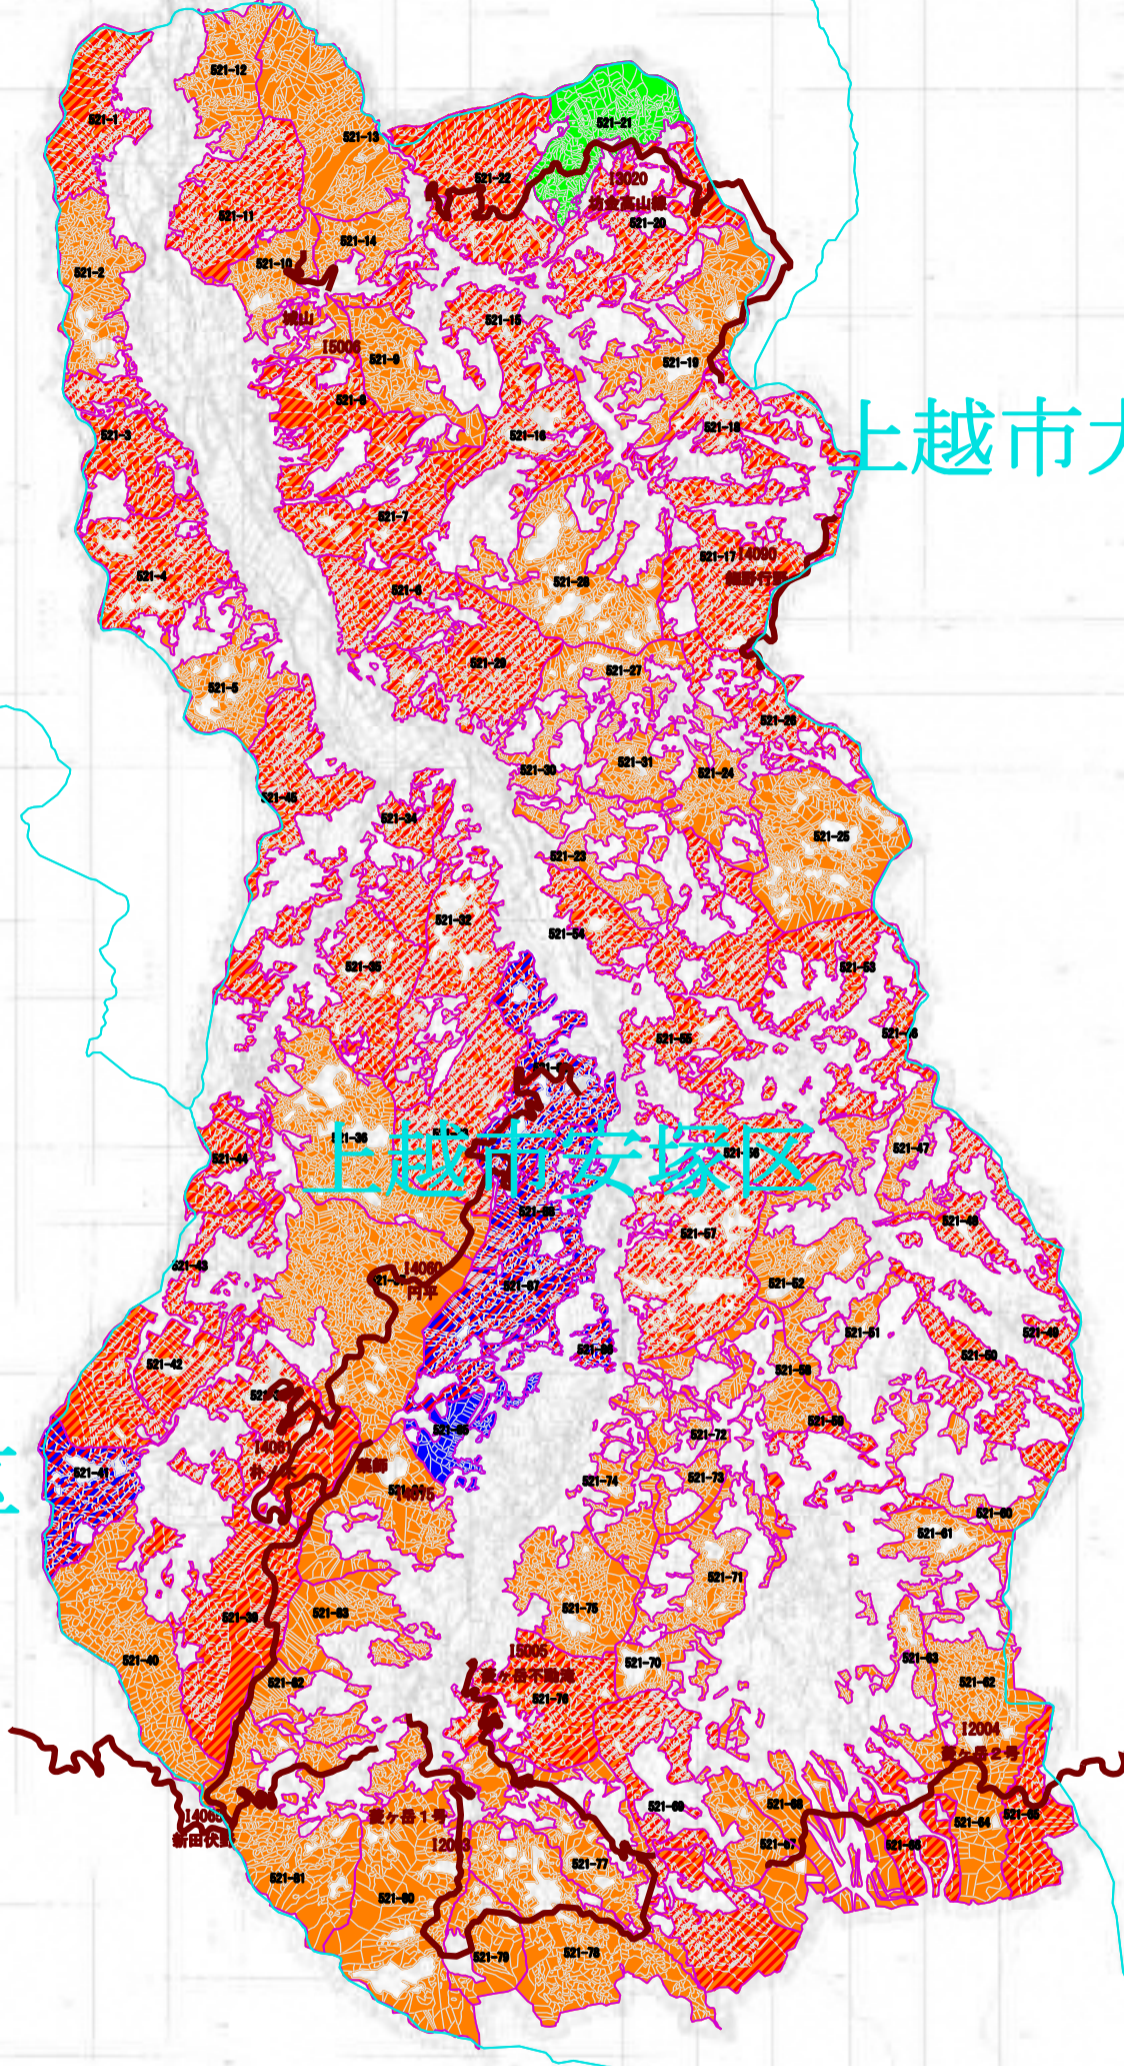

ゾーニング図【安塚区】

上越市浦川原区

上越市大島区

上越市安塚区

上越市牧区

凡例

	水土保全林（水）
	水土保全林（土）
	人との共生林（快適環境）
	人との共生林（保健・レク）
	郷土遺産林
	木材生産林

1:50,000