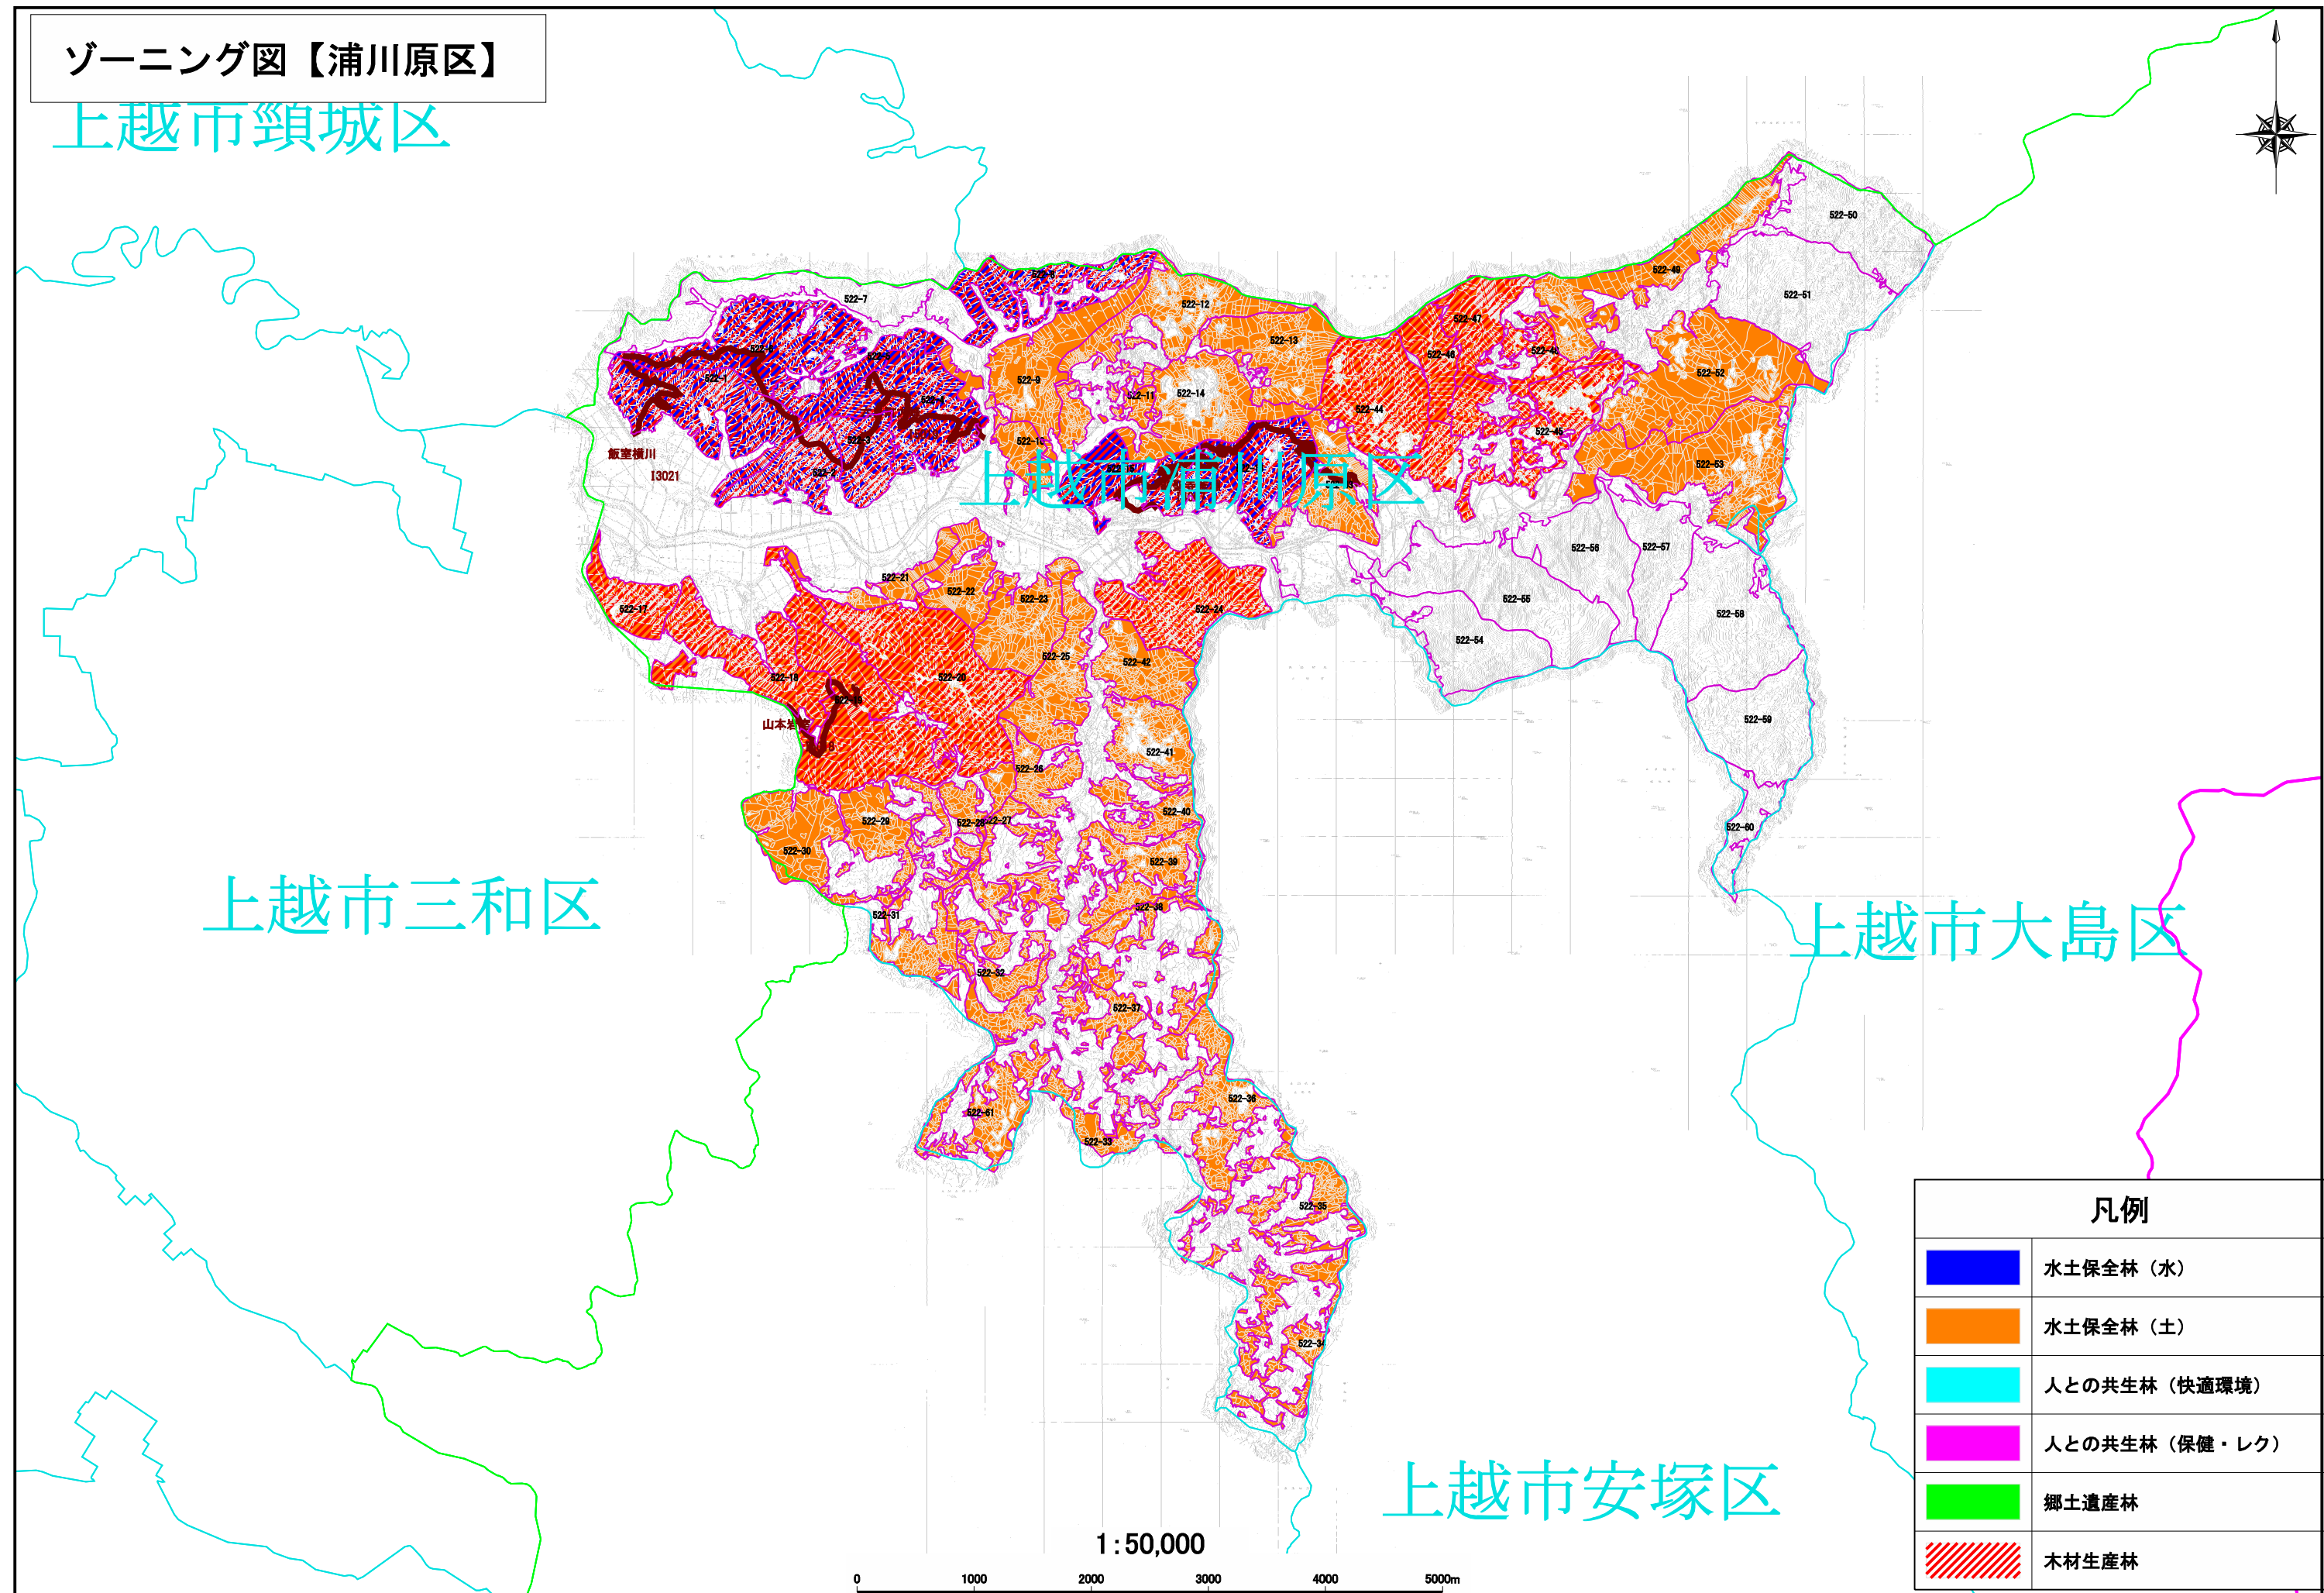

ゾーニング図【浦川原区】

上越市頸城区

上越市三和区

上越市大島区

上越市安塚区

1:50,000

0 1000 2000 3000 4000 5000m

凡例

	水土保全林（水）
	水土保全林（土）
	人との共生林（快適環境）
	人との共生林（保健・レク）
	郷土遺産林
	木材生産林