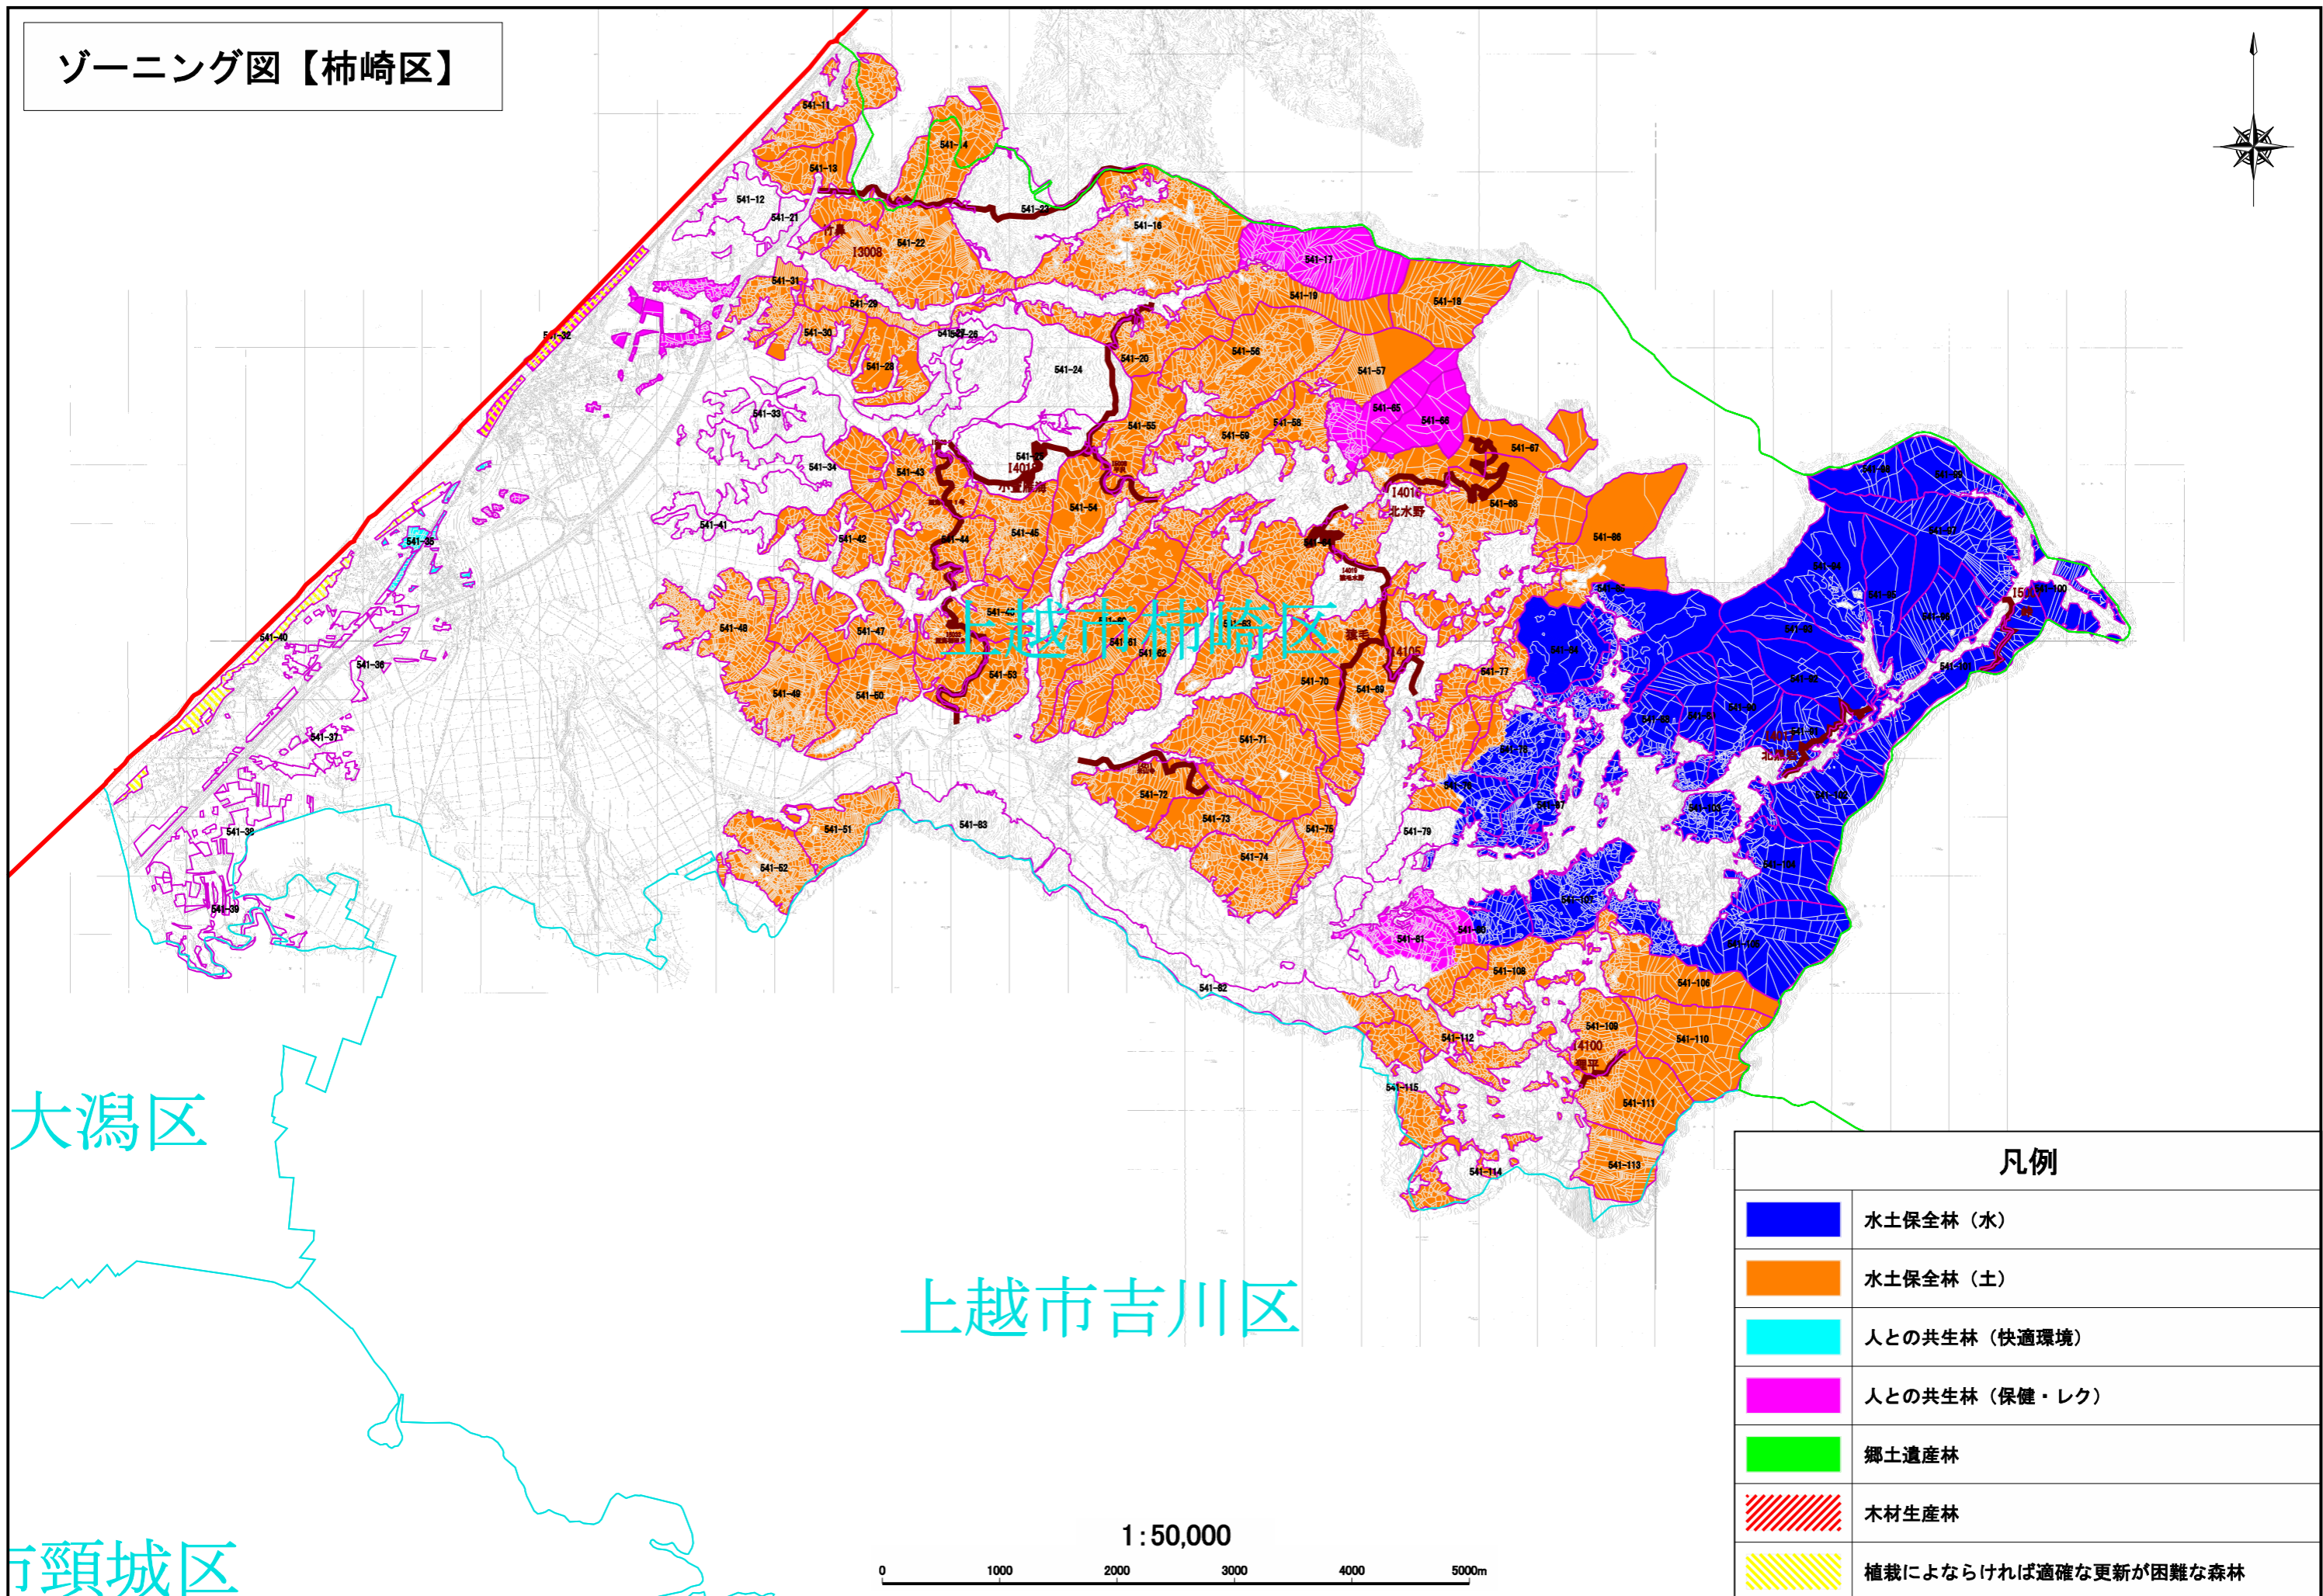

ゾーニング図【柿崎区】

凡例	
	水土保全林（水）
	水土保全林（土）
	人との共生林（快適環境）
	人との共生林（保健・レク）
	郷土遺産林
	木材生産林
	植栽によらなければ適確な更新が困難な森林

1:50,000

0 1000 2000 3000 4000 5000m