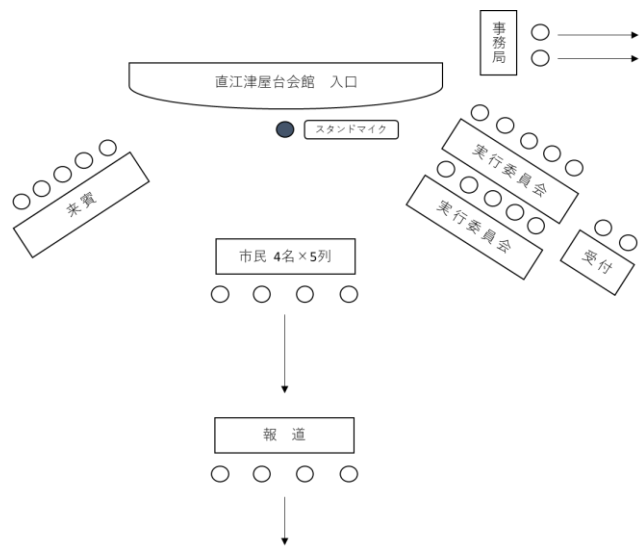

（上越市立水族博物館うみがたり隣）

駐車場：直江津屋台会館北側

その他：新型コロナウイルス感染症予防のためマスクの着用を周知

出席者（予定）

来賓 5名程度

実行委員会 10名程度

市民 20名程度

会場レイアウト（イメージ）