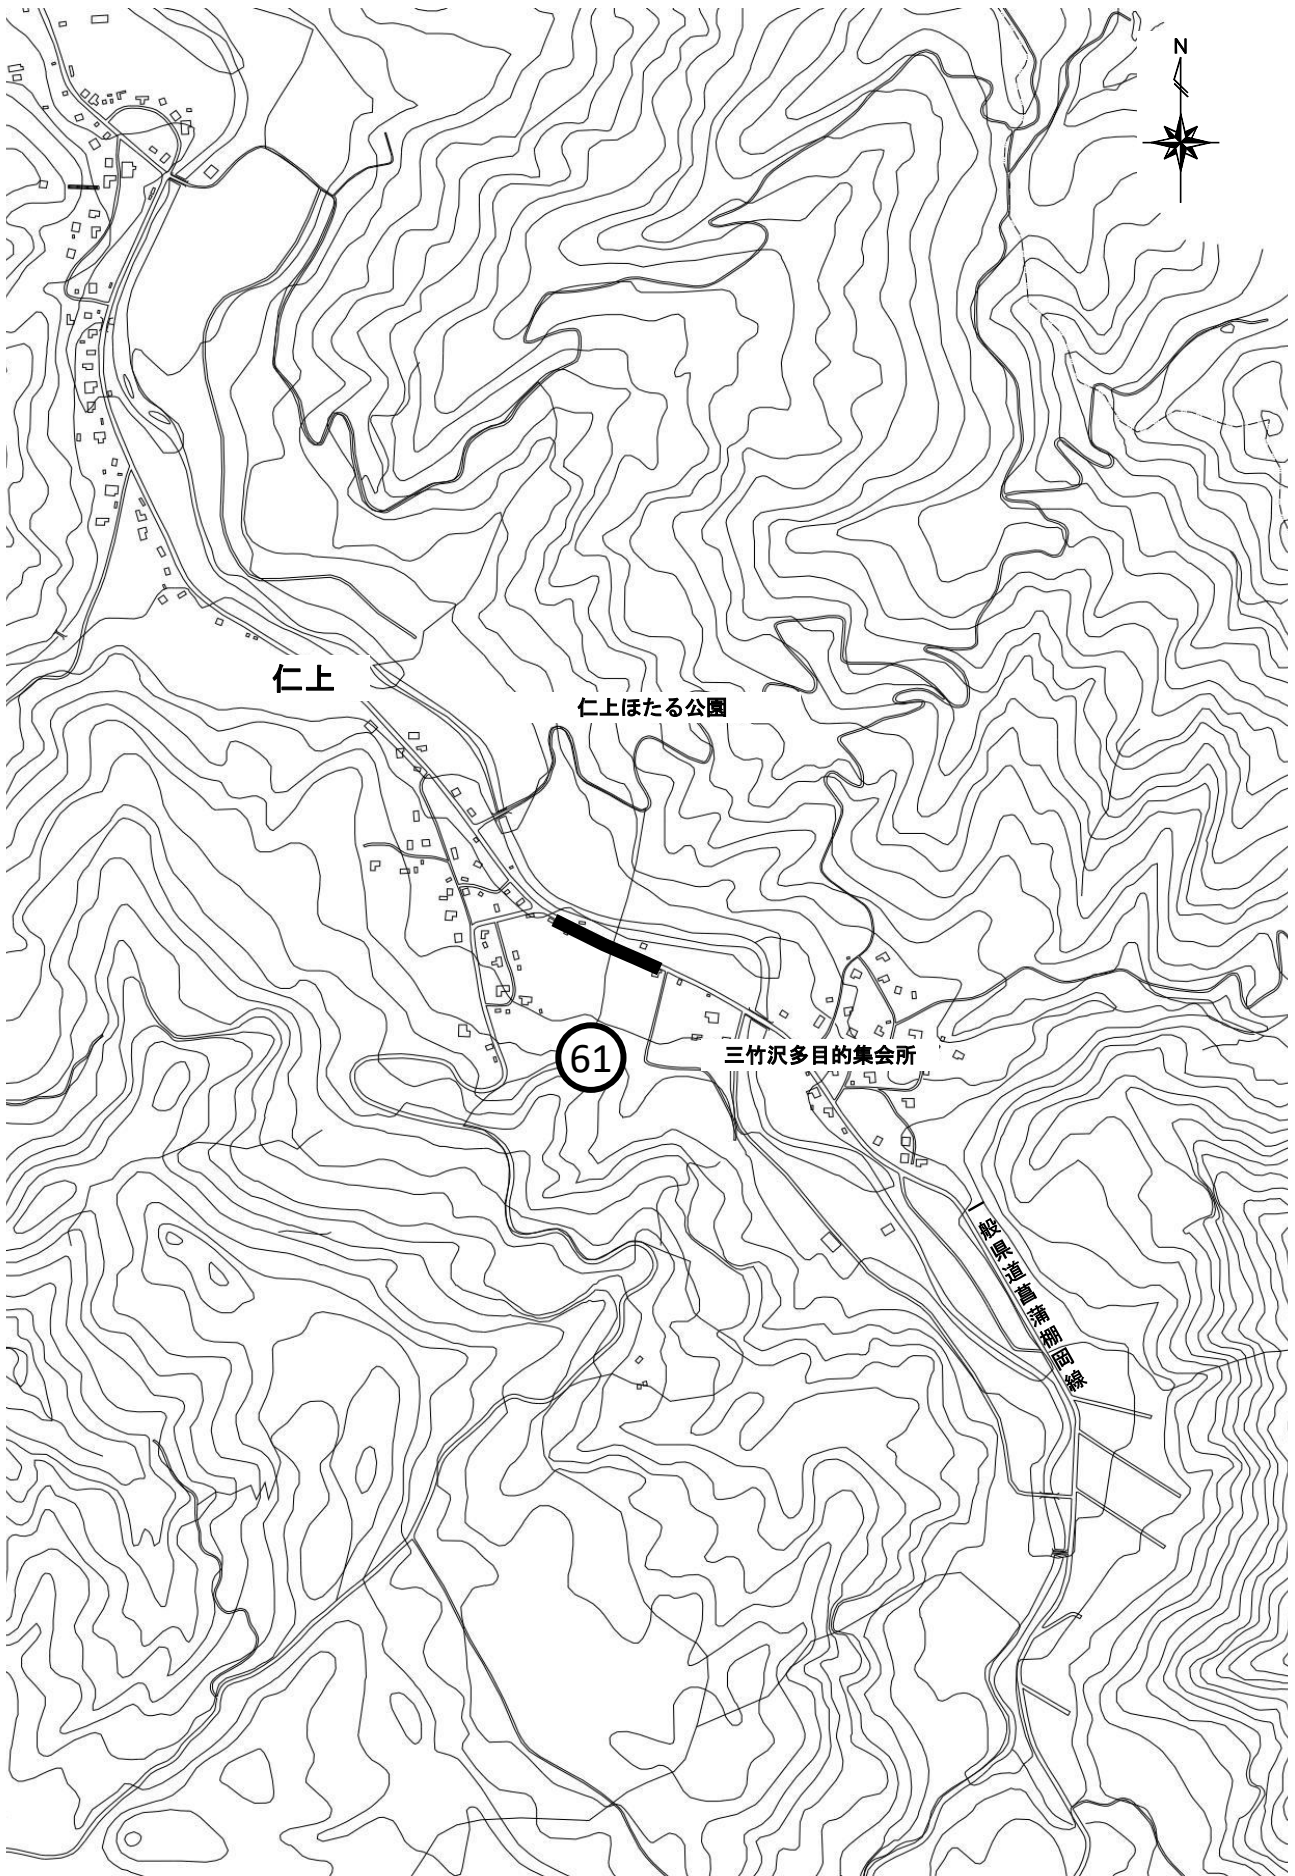

水道工事予定箇所図(中郷区) 1/2

水道工事予定箇所図(中郷区) 2/2

水道工事予定箇所図(板倉区) 1/1

水道工事予定箇所図(三和区) 1/4

水道工事予定箇所図(三和区) 2/4

水道工事予定箇所図(三和区) 3/4

水道工事予定箇所図(三和区) 4/4

水道工事予定箇所図(大島区) 1/2

水道工事予定箇所図(大島区) 2/2