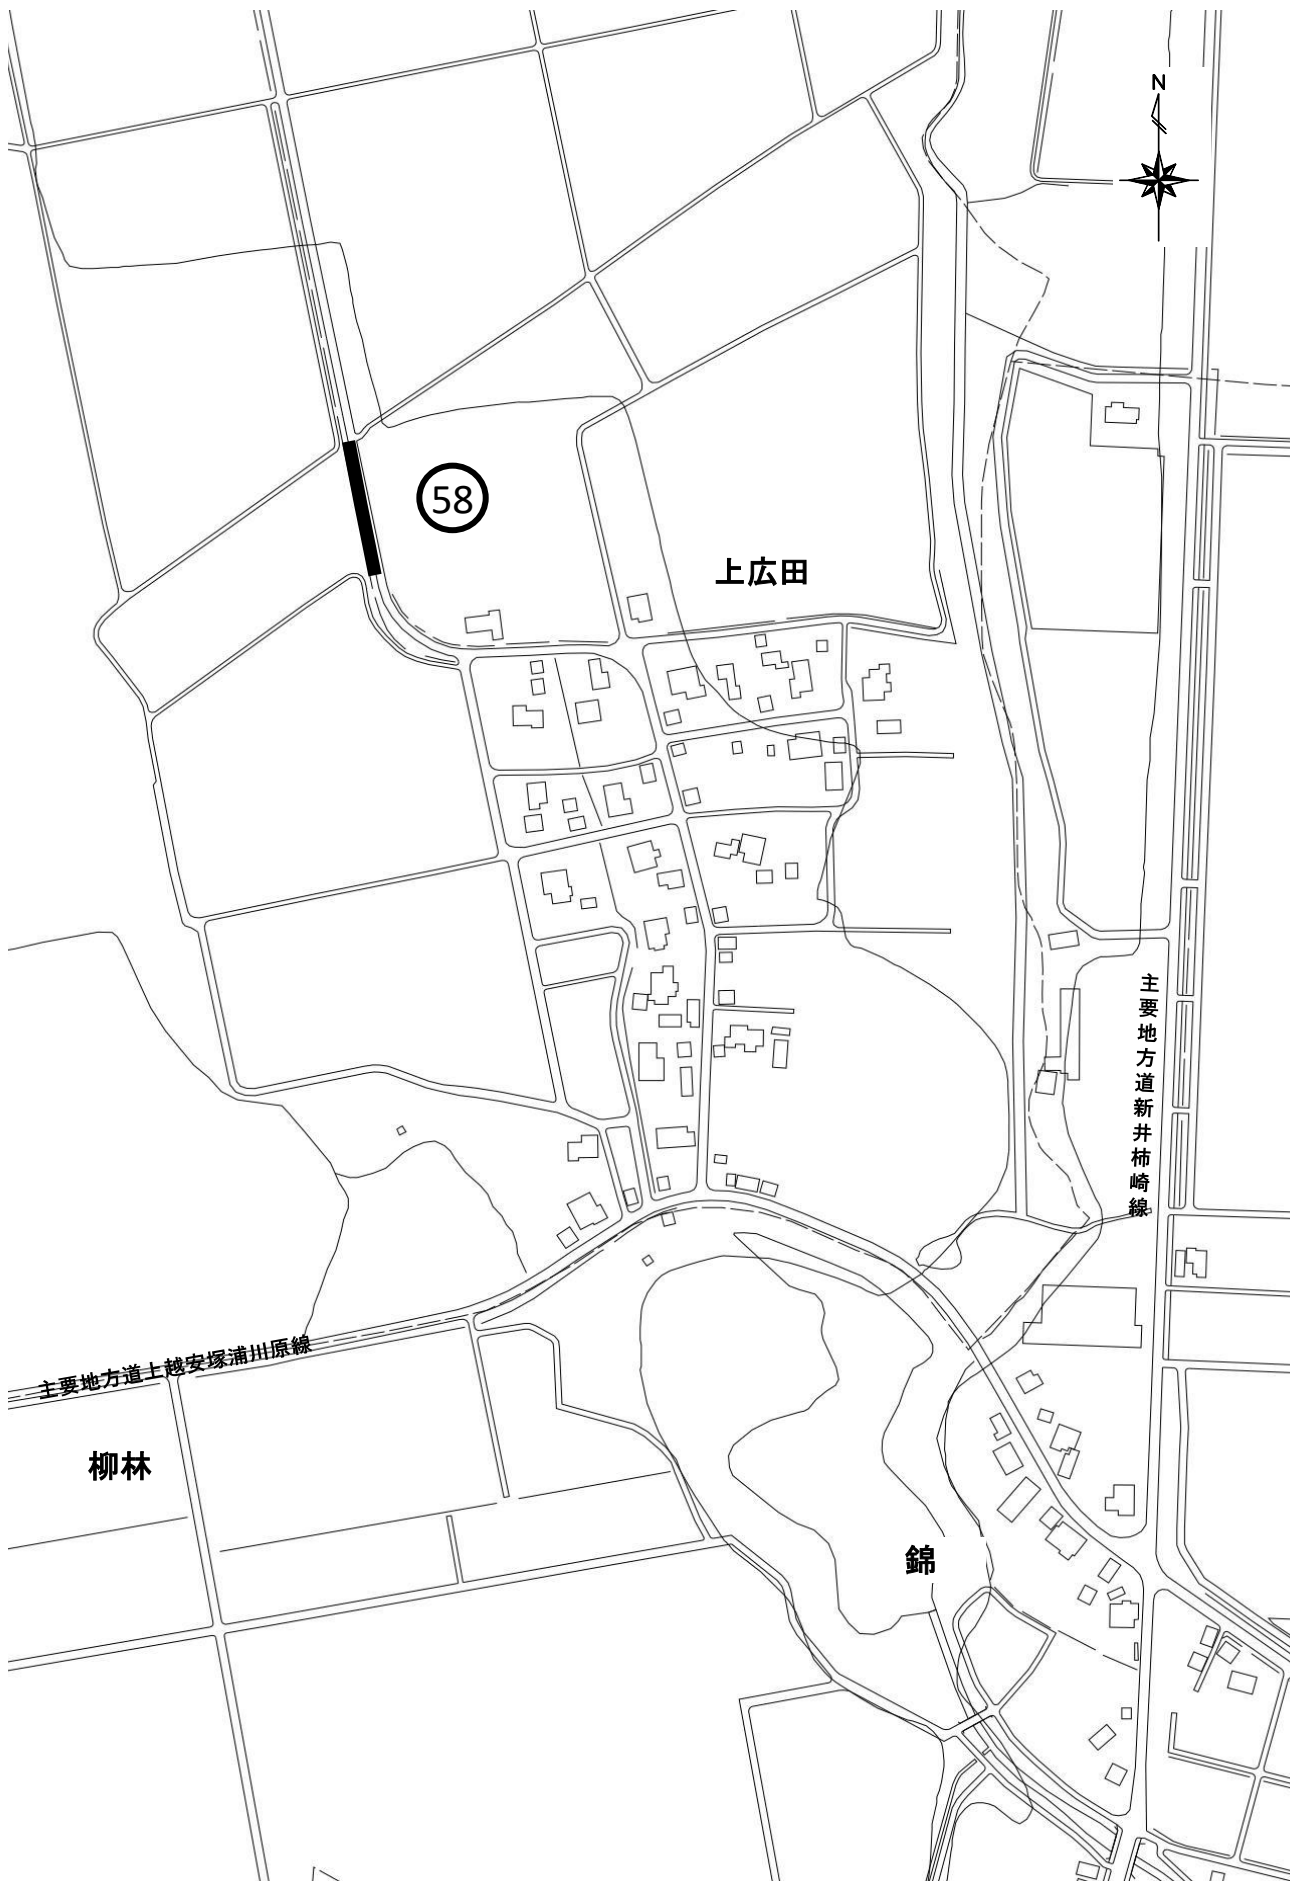

水道工事予定箇所図(中郷区) 1/2

水道工事予定箇所図(中郷区) 2/2

水道工事予定箇所図(板倉区) 1/1

水道工事予定箇所図(三和区) 1/4

水道工事予定箇所図(三和区) 2/4

水道工事予定箇所図(三和区) 3/4

水道工事予定箇所図(三和区) 4/4

水道工事予定箇所図(大島区) 1/2

水道工事予定箇所図(大島区) 2/2