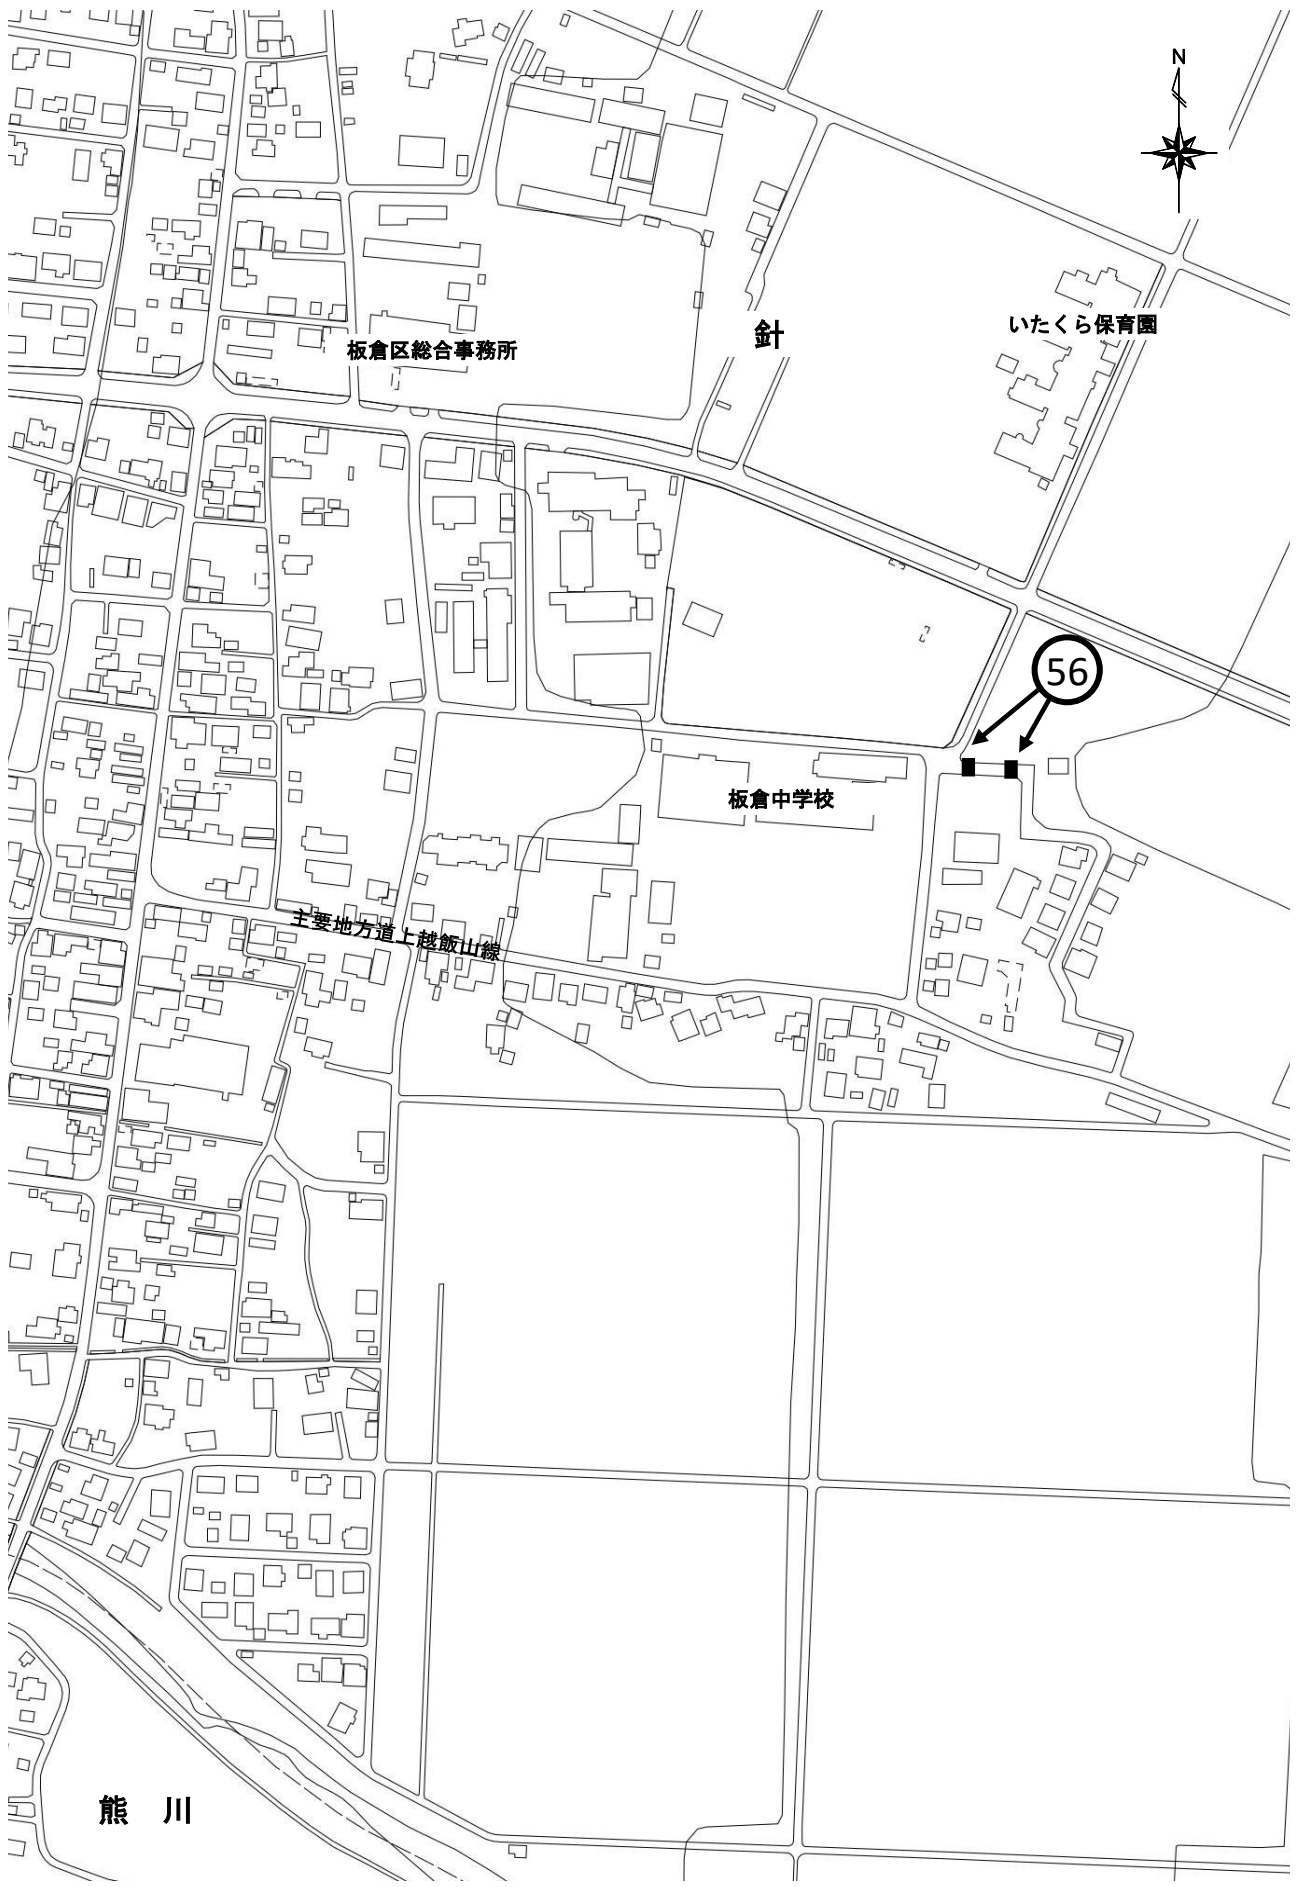

水道工事予定箇所図(中郷区) 1/2

水道工事予定箇所図(中郷区) 2/2

水道工事予定箇所図(板倉区) 1/1

水道工事予定箇所図(三和区) 1/4

水道工事予定箇所図(三和区) 2/4

水道工事予定箇所図(三和区) 3/4

水道工事予定箇所図(三和区) 4/4

水道工事予定箇所図(大島区) 1/2

水道工事予定箇所図(大島区) 2/2