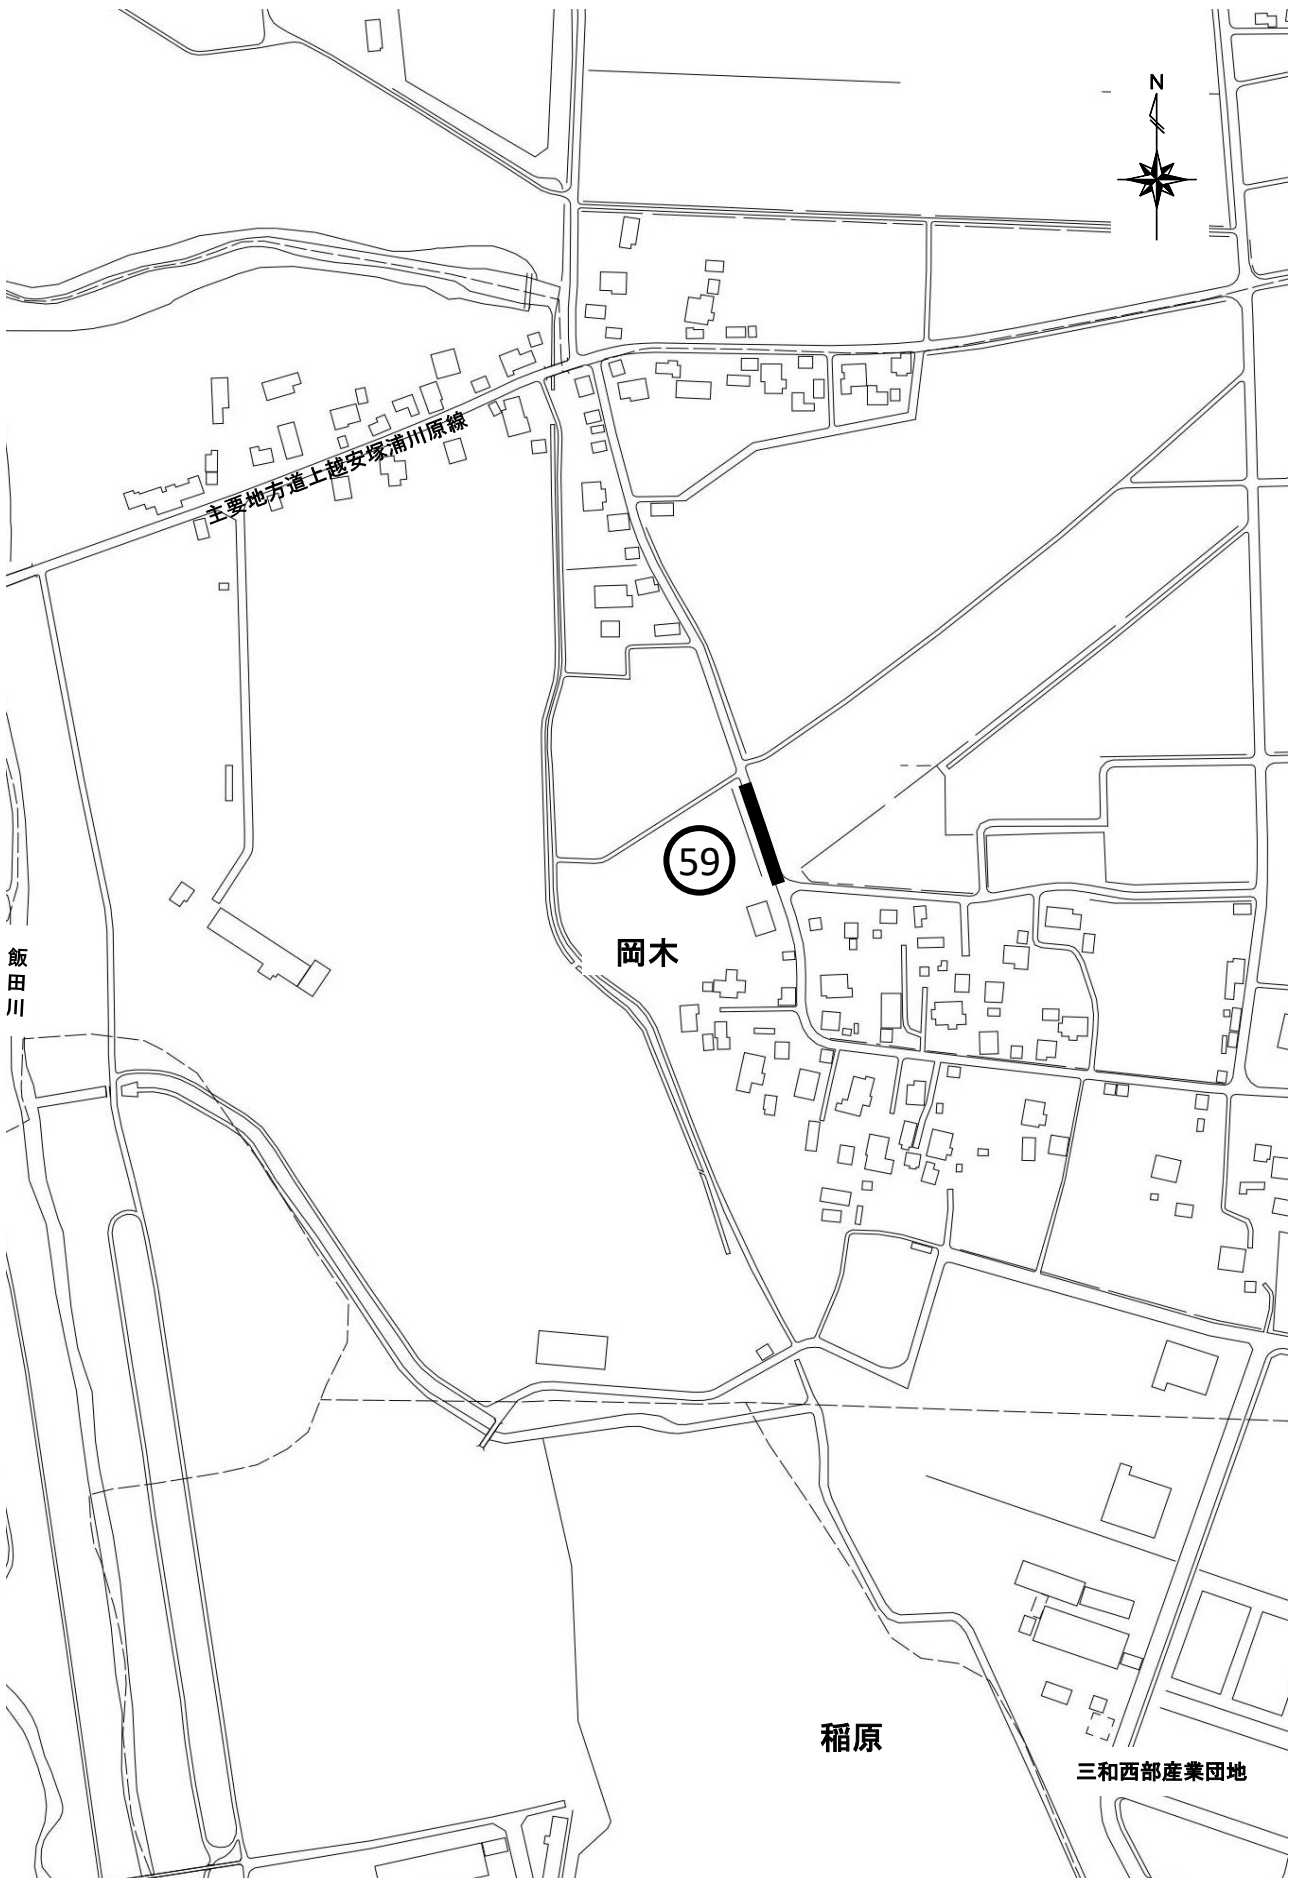

水道工事予定箇所図(中郷区) 1/2

水道工事予定箇所図(中郷区) 2/2

水道工事予定箇所図(板倉区) 1/1

水道工事予定箇所図(三和区) 1/4

水道工事予定箇所図(三和区) 2/4

水道工事予定箇所図(三和区) 3/4

水道工事予定箇所図(三和区) 4/4

水道工事予定箇所図(大島区) 1/2

水道工事予定箇所図(大島区) 2/2