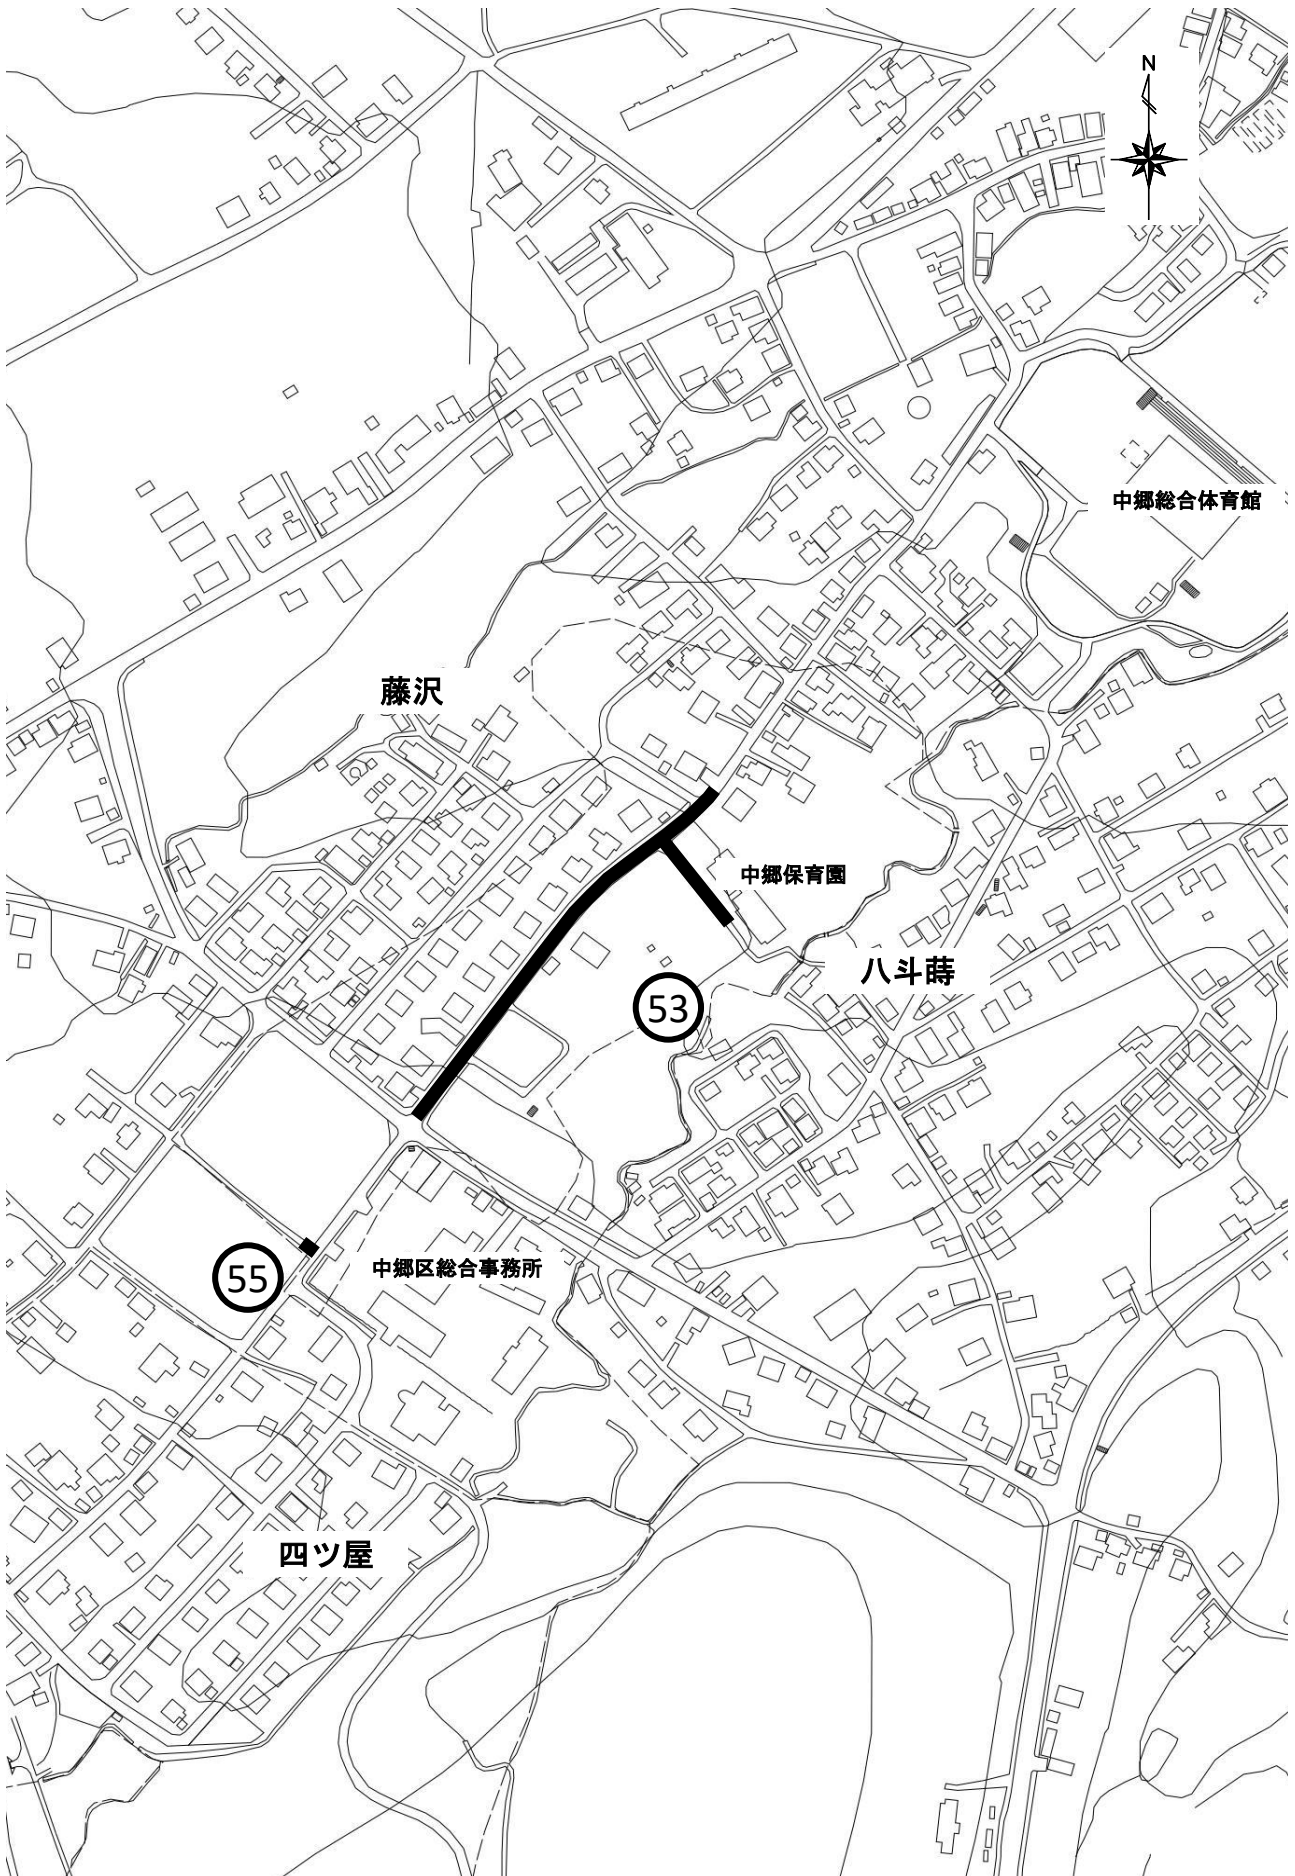

水道工事予定箇所図(中郷区) 1/2

水道工事予定箇所図(中郷区) 2/2

水道工事予定箇所図(板倉区) 1/1

水道工事予定箇所図(三和区) 1/4

水道工事予定箇所図(三和区) 2/4

水道工事予定箇所図(三和区) 3/4

水道工事予定箇所図(三和区) 4/4

水道工事予定箇所図(大島区) 1/2

水道工事予定箇所図(大島区) 2/2