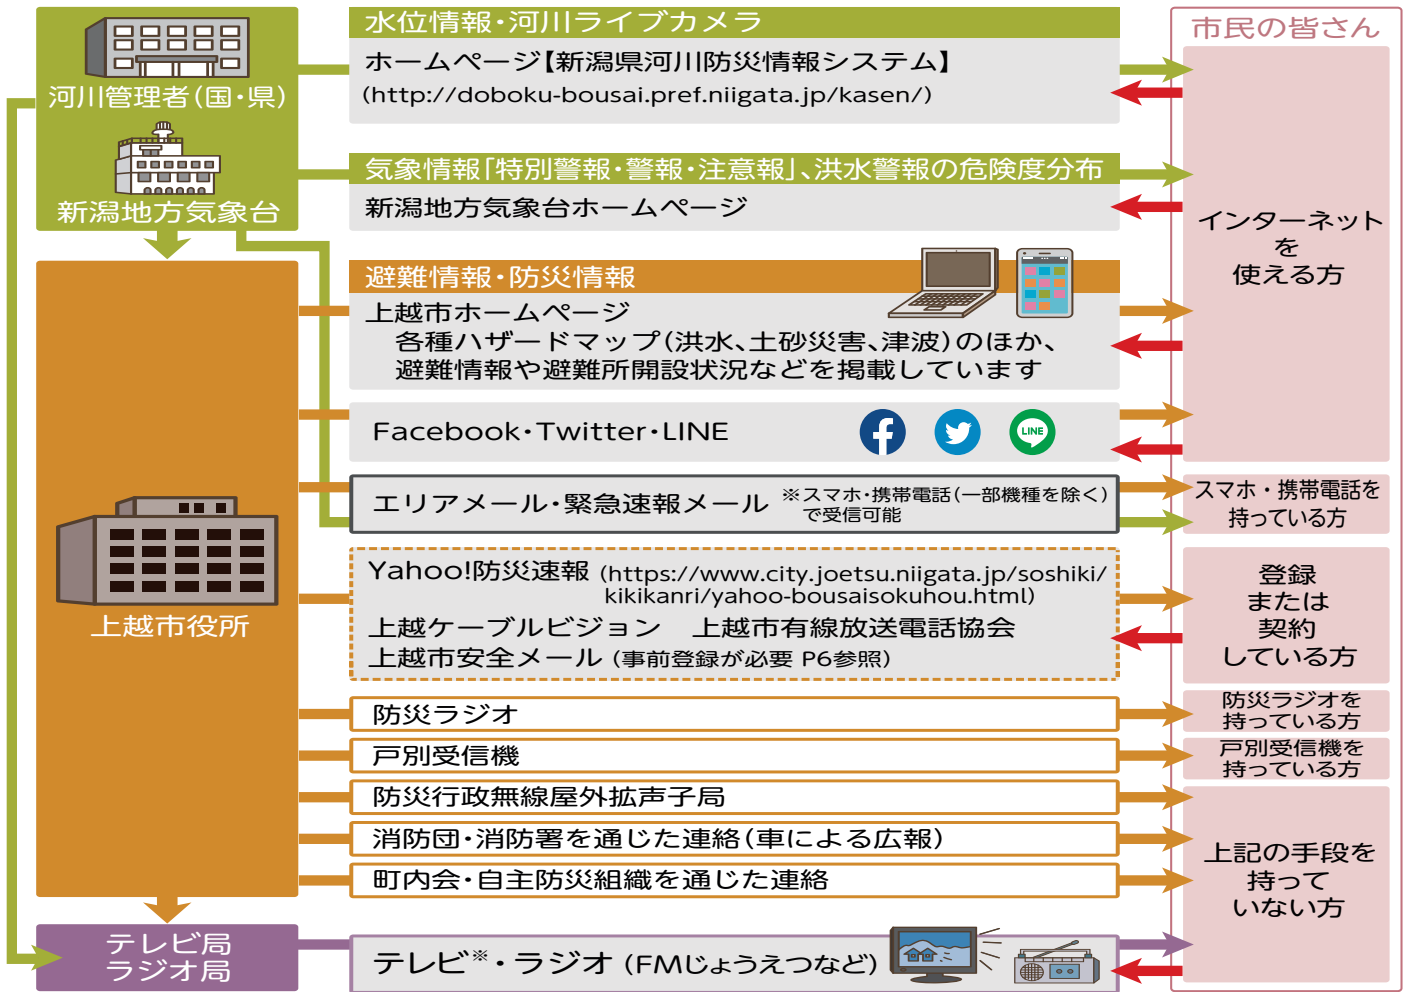

災害時の情報収集

← この矢印は自ら収集できる情報です

※テレビは、リモコンの「dボタン」を押すと最新の気象・水位・避難情報を確認できます。リモコンの「d」ボタンを押すと最新の気象・水位・避難情報を確認できます。(平常時には、避難に関する情報が表示されない放送局もあります)

**防災情報
リンク集**

防災情報リンク集

**市公式SNSで
情報配信中**

Twitter
フォローは
こちらから

LINE
友だち追加は
こちらから!

コミュニティFM放送
76.1MHz
 広報Jステーション(月～金曜日
 17:05～)などで行政情報を発信
 しています。

目次

相談窓口

防災

地域を巡ろう

届出・証明

税健康保険年金

子育て・教育

健康高齢者福祉

環境・住まい

医療広告ガイド

公共交通目次

時刻表

公共交通サービス

バス路線図