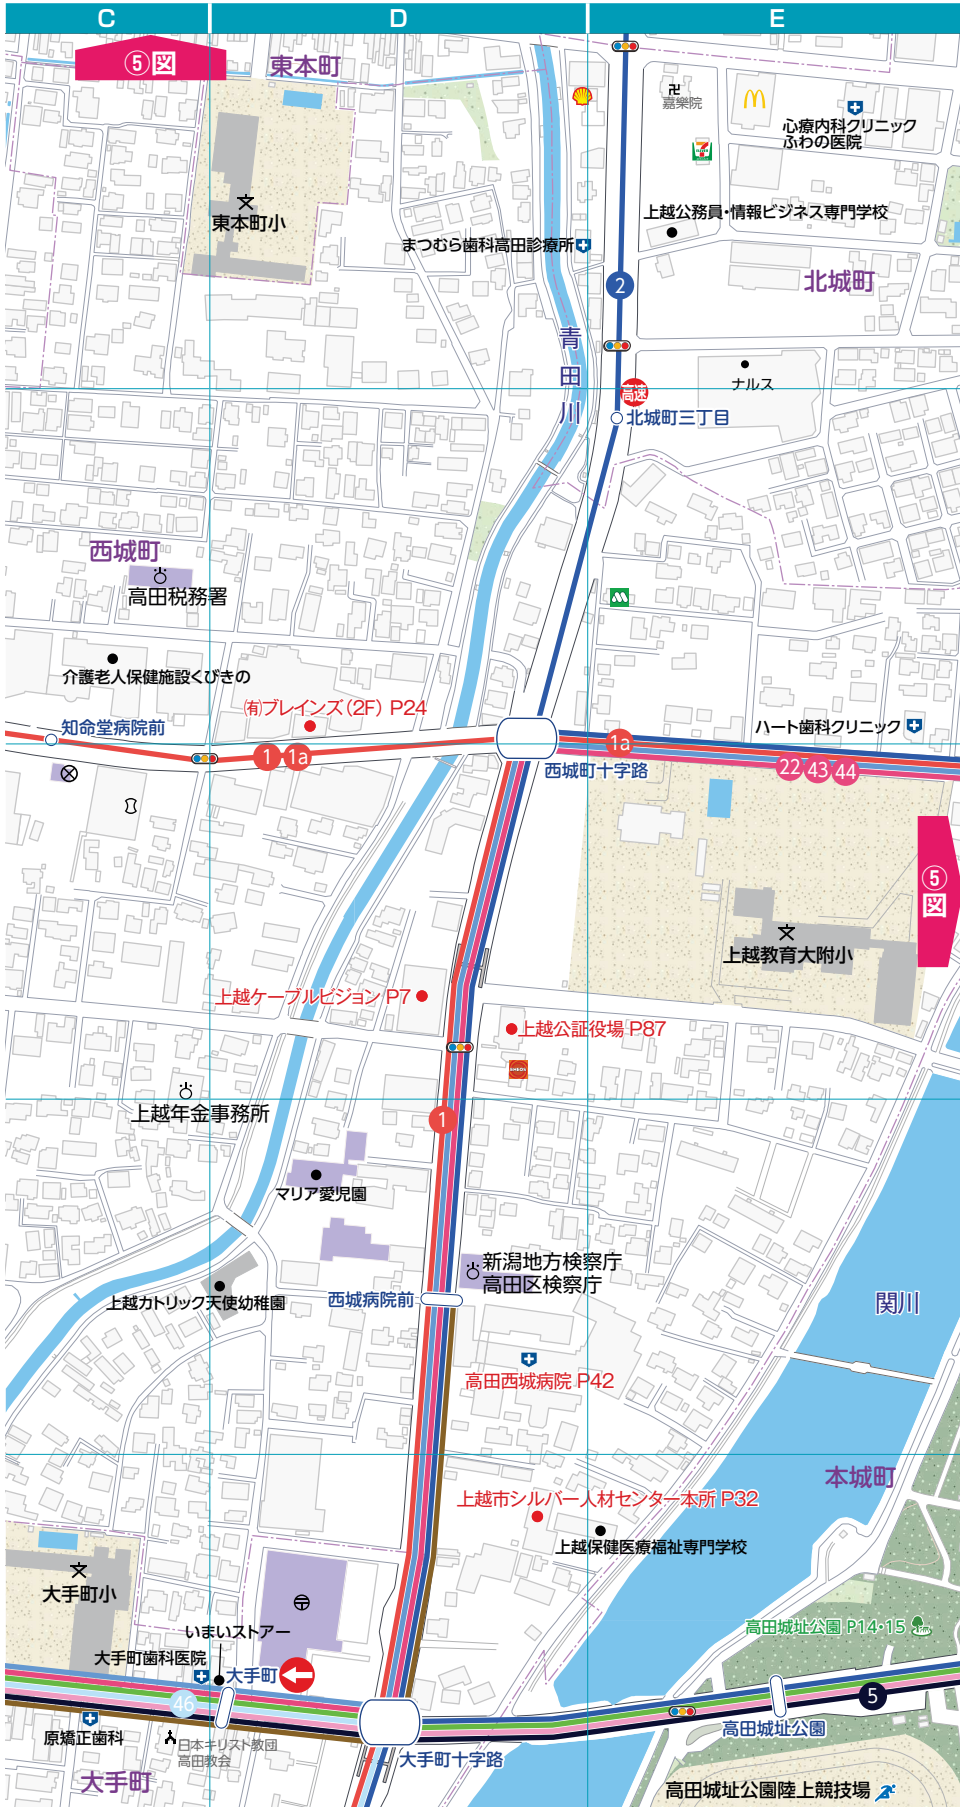

詳細図 ②

(高田駅前)

縮尺：1/5,000

150m

路線

- ① 上越大通り線 (本町経由)
- ② 上越大通り線 (西城町経由)
- ③ 教育大学線
- ④ 富岡線
- ⑤ 清里線
- ⑥ 高田南循環線

目次
相談窓口
防災
地域を巡ろう
届出・証明
健康保険・年金
子育て・教育
健康・高齢者福祉
環境・住まい
医療広告ガイド
公共交通目次
時刻表
公共交通サービス
バス路線図

7 春日山・佐内線 22 増田線 41 宮口線 42 正善寺線 43 真砂線 44 高田・浦川原線 46 島田線