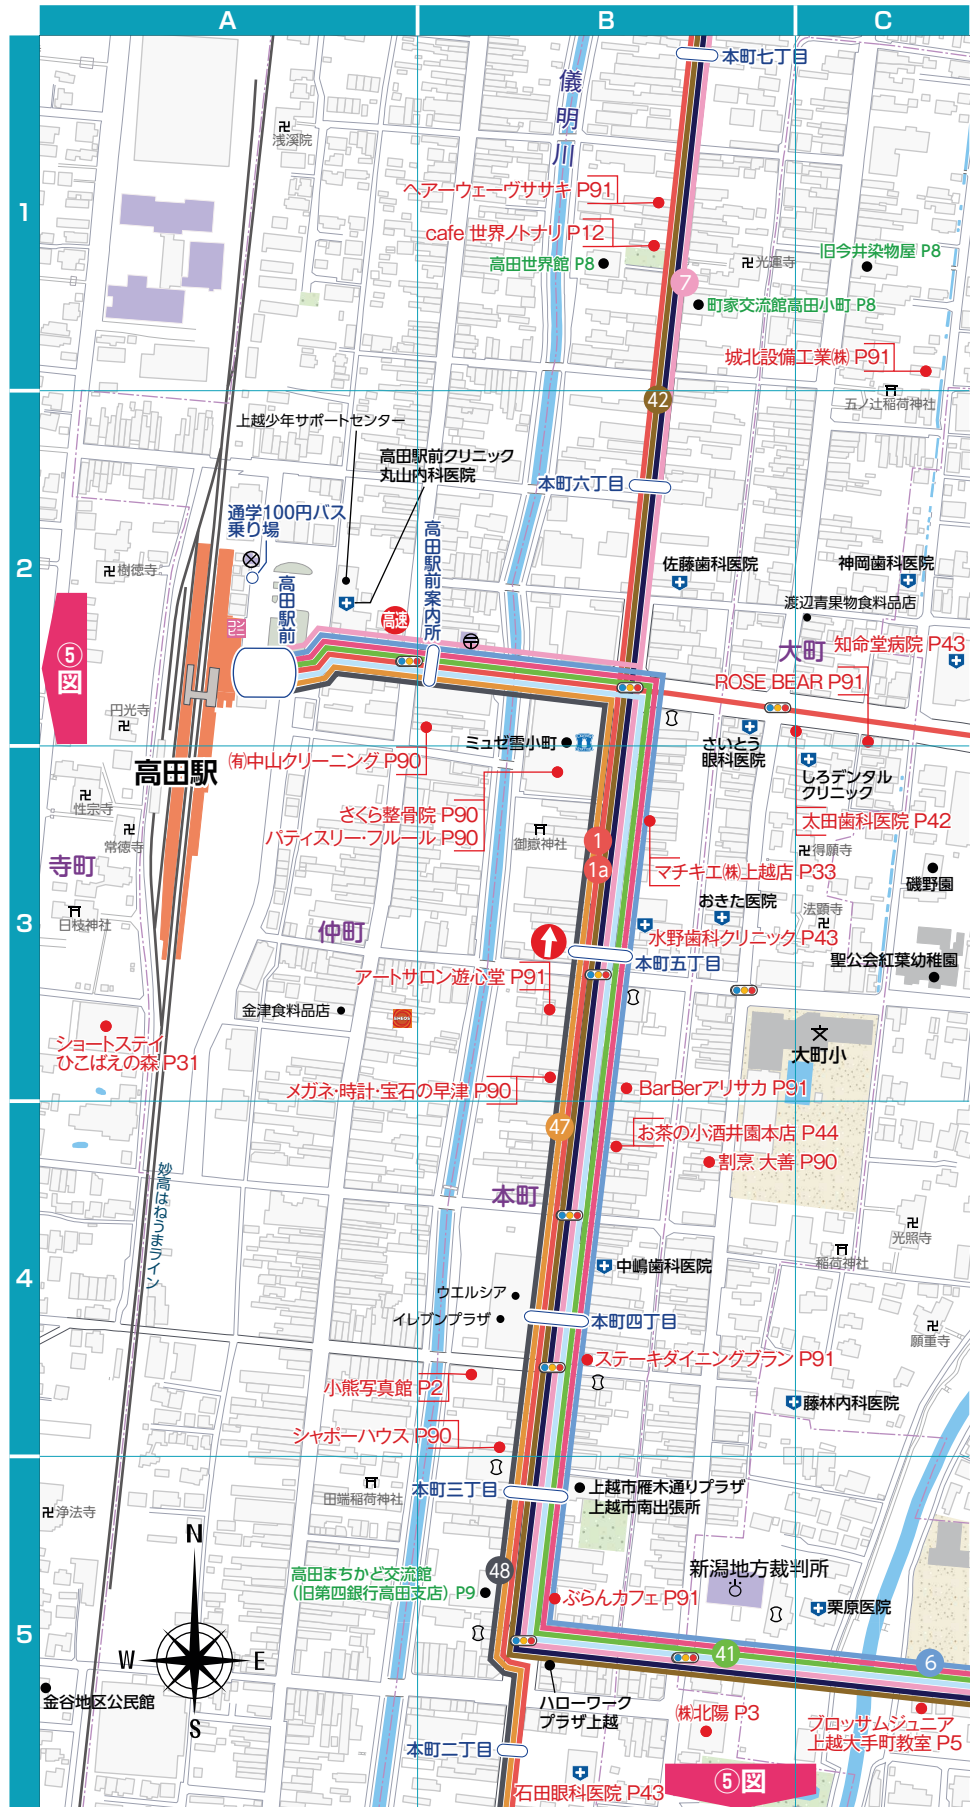

詳細図 ②

(高田駅前)

縮尺：1/5,000

150m

路線

- ① 上越大通り線 (本町経由)
- ② 上越大通り線 (西城町経由)
- ③ 教育大学線
- ④ 富岡線
- ⑤ 清里線
- ⑥ 高田南循環線

目次
相談窓口
防災
地域を巡ろう
届出・証明
健康保険・年金
子育て・教育
健康・高齢者福祉
環境・住まい
医療広告ガイド
公共交通目次
時刻表
公共交通サービス
バス路線図

7 春日山・佐内線 22 増田線 41 宮口線 42 正善寺線 43 真砂線 44 高田・浦川原線 46 島田線