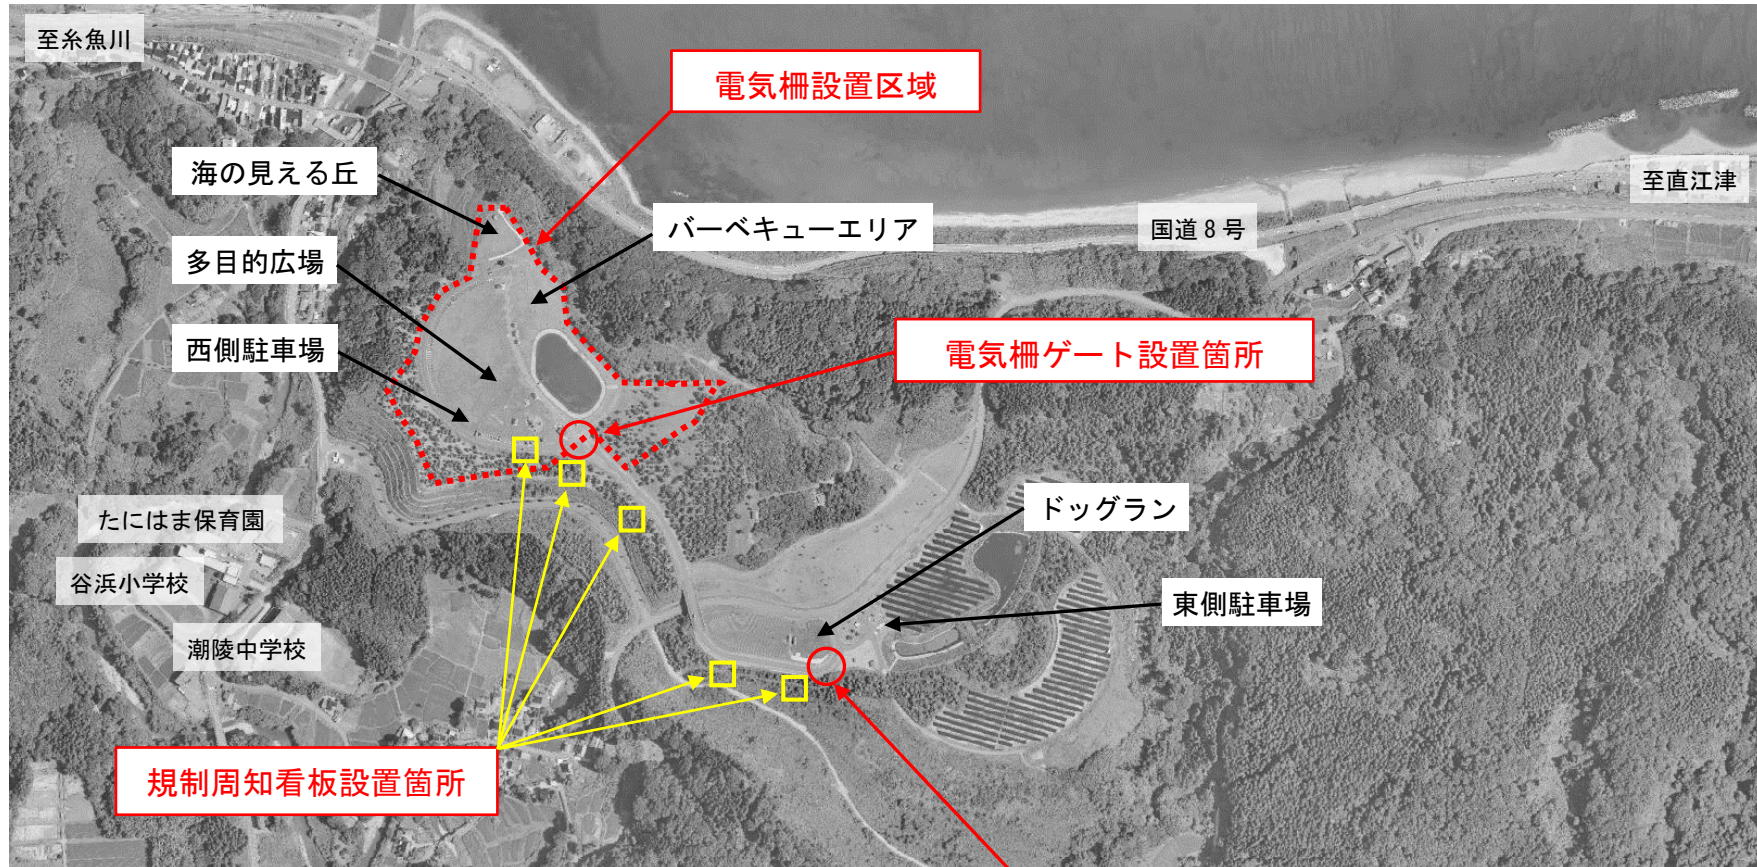

たにはま公園 電気柵設置区域、夜間立入規制区域

夜間立入規制ゲート設置箇所

内 容：夜間立入禁止
期 間：令和4年3月25日（金）から
 令和4年4月30日（土）までを予定
時 間：毎日午後7時から翌日午前7時まで