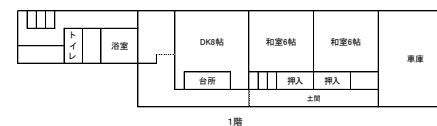

上越市
空き家情報

間取り

問合せ先
上越住宅建築事業
協同組合

〒943-0825
新潟県上越市東本町2-2-17

☎ 025-525-7300

FAX 025-525-7747

e-mail jyojyuken@yahoo.co.jp

売買情報	
権利関係	売買
価格	200万円

物件情報	建物構造	木造2階建	
	間取り	6DK	
	詳細間取り	(1階) 和室6帖2室、台所、浴室、トイレ、車庫 (2階) 和室6帖4室、ミニキッチン、納戸	
	面積	敷地	126.27㎡(38.19坪)
		建築	81.91㎡(24.77坪)
		延床	130.45㎡(39.46坪)
	築年月	昭和41年	
	現状	空き家	
	駐車場	屋内車庫(軽自動車2台)	
付帯物件	なし		

物件情報	水道	上水道	
	ガス	都市ガス	
	トイレ	下水道	
	風呂	都市ガス	
	学区	上越市立東本町小学校	0.8km
		上越市立城北中学校	0.7km
	近隣施設	妙高はねうまライン 高田駅	1.2km
		上越市役所 木田庁舎	3.5km
		上越市立北本町保育園	1.1km
上越市立東本町保育園		1.5km	
その他	スーパーマーケット	0.5km	
	修繕工事が必要です。