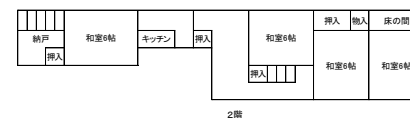

上越市
空き家情報

間取り

問合せ先
上越住宅建築事業
協同組合

〒943-0825
新潟県上越市東本町2-2-17

☎ 025-525-7300

FAX 025-525-7747

e-mail jyojyuken@yahoo.co.jp

売買情報	
権利関係	売買
価格	200万円

物件情報	建物構造	木造2階建	
	間取り	6DK	
	詳細間取り	(1階) 和室6帖2室、台所、浴室、トイレ、車庫 (2階) 和室6帖4室、ミニキッチン、納戸	
	面積	敷地	126.27㎡(38.19坪)
		建築	81.91㎡(24.77坪)
		延床	130.45㎡(39.46坪)
	築年月	昭和41年	
	現状	空き家	
	駐車場	屋内車庫(軽自動車2台)	
付帯物件	なし		

物件情報	水道	上水道	
	ガス	都市ガス	
	トイレ	下水道	
	風呂	都市ガス	
	学区	上越市立東本町小学校	0.8km
		上越市立城北中学校	0.7km
	近隣施設	妙高はねうまライン 高田駅	1.2km
		上越市役所 木田庁舎	3.5km
		上越市立北本町保育園	1.1km
上越市立東本町保育園		1.5km	
その他	スーパーマーケット	0.5km	
	修繕工事が必要です。		