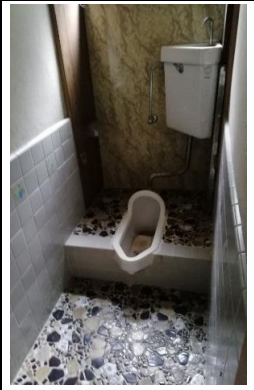

物件情報	建物構造	木造2階建	
	間取り	6DK	
	詳細間取り	(1階) 和室6帖2室、台所、浴室、トイレ、車庫 (2階) 和室6帖4室、ミニキッチン、納戸	
	面積	敷地	126.27㎡(38.19坪)
		建築	81.91㎡(24.77坪)
		延床	130.45㎡(39.46坪)
	築年月	昭和41年	
	現状	空き家	
	駐車場	屋内車庫(軽自動車2台)	
付帯物件	なし		

物件情報	水道	上水道	
	ガス	都市ガス	
	トイレ	下水道	
	風呂	都市ガス	
	学区	上越市立東本町小学校	0.8km
		上越市立城北中学校	0.7km
	近隣施設	妙高はねうまライン 高田駅	1.2km
		上越市役所 木田庁舎	3.5km
		上越市立北本町保育園	1.1km
上越市立東本町保育園		1.5km	
その他	スーパーマーケット	0.5km	
	修繕工事が必要です。		

玄関

台所

2階ミニキッチン

お風呂

トイレ

1階和室