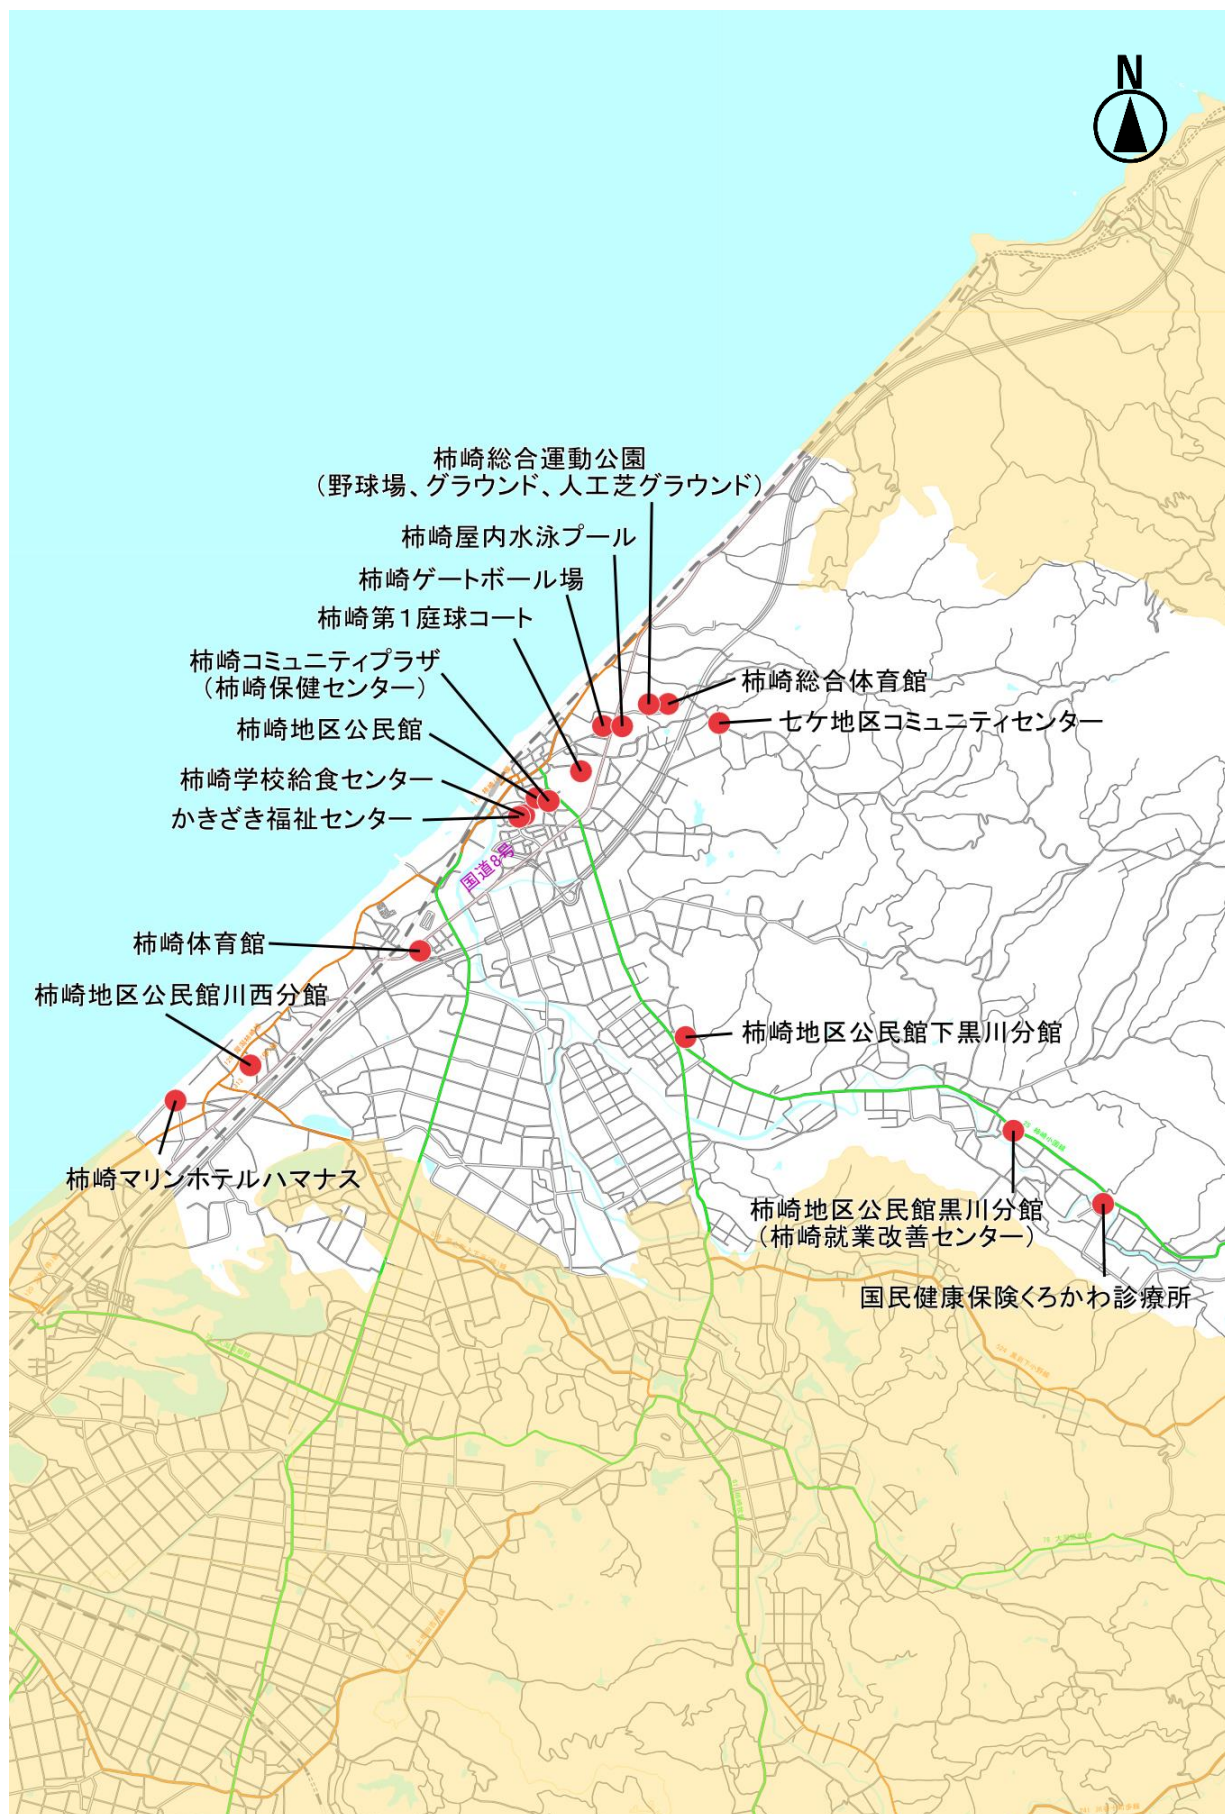

⑱大島区

1:68,000

⑱牧区

1:68,000

②0 柿崎区

1:68,000

②1大潟区

1:68,000

② 頸城区

1:68,000

②③吉川区

1:79,000

②④中郷区

1:68,000

②5板倉区

1:68,000

②6清里区

1:68,000

②7三和区

1:68,000