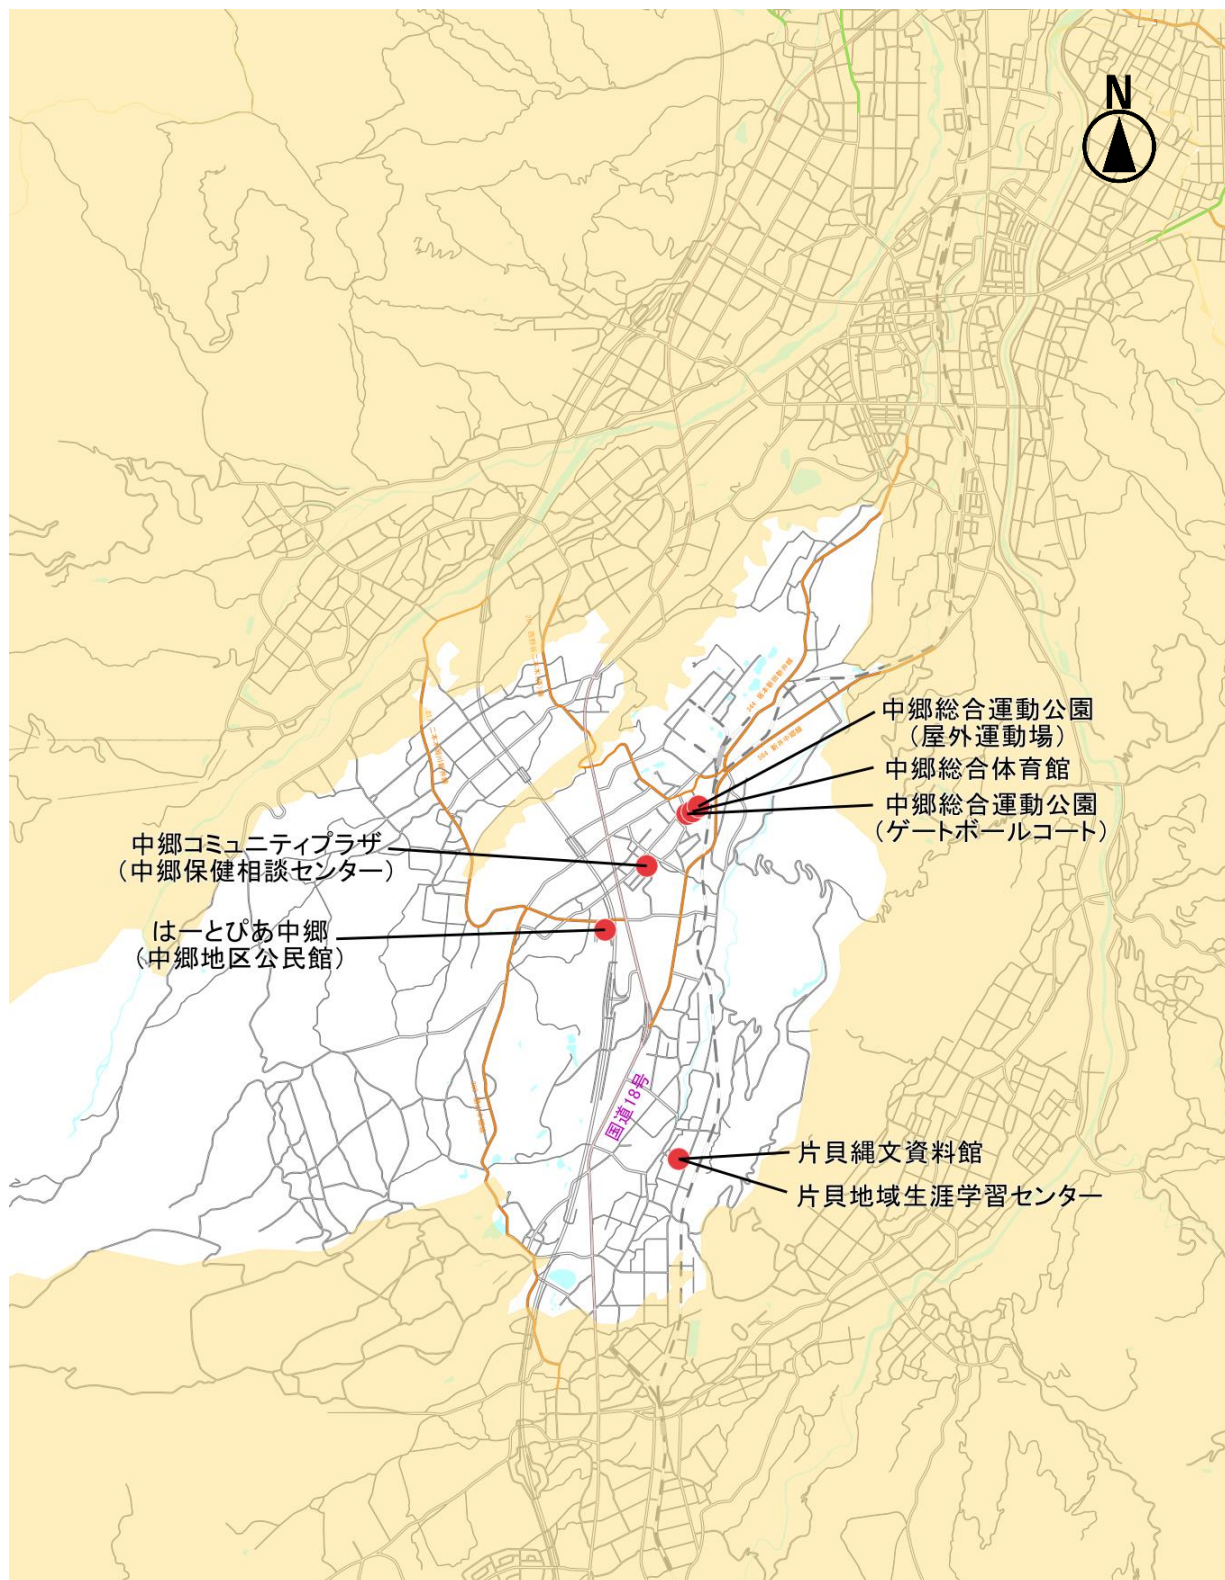

⑱大島区

1:68,000

⑱牧区

1:68,000

②0 柿崎区

1:68,000

②1大潟区

1:68,000

② 頸城区

1:68,000

②③吉川区

1:79,000

②④中郷区

1:68,000

②5板倉区

1:68,000

②6清里区

1:68,000

②7三和区

1:68,000