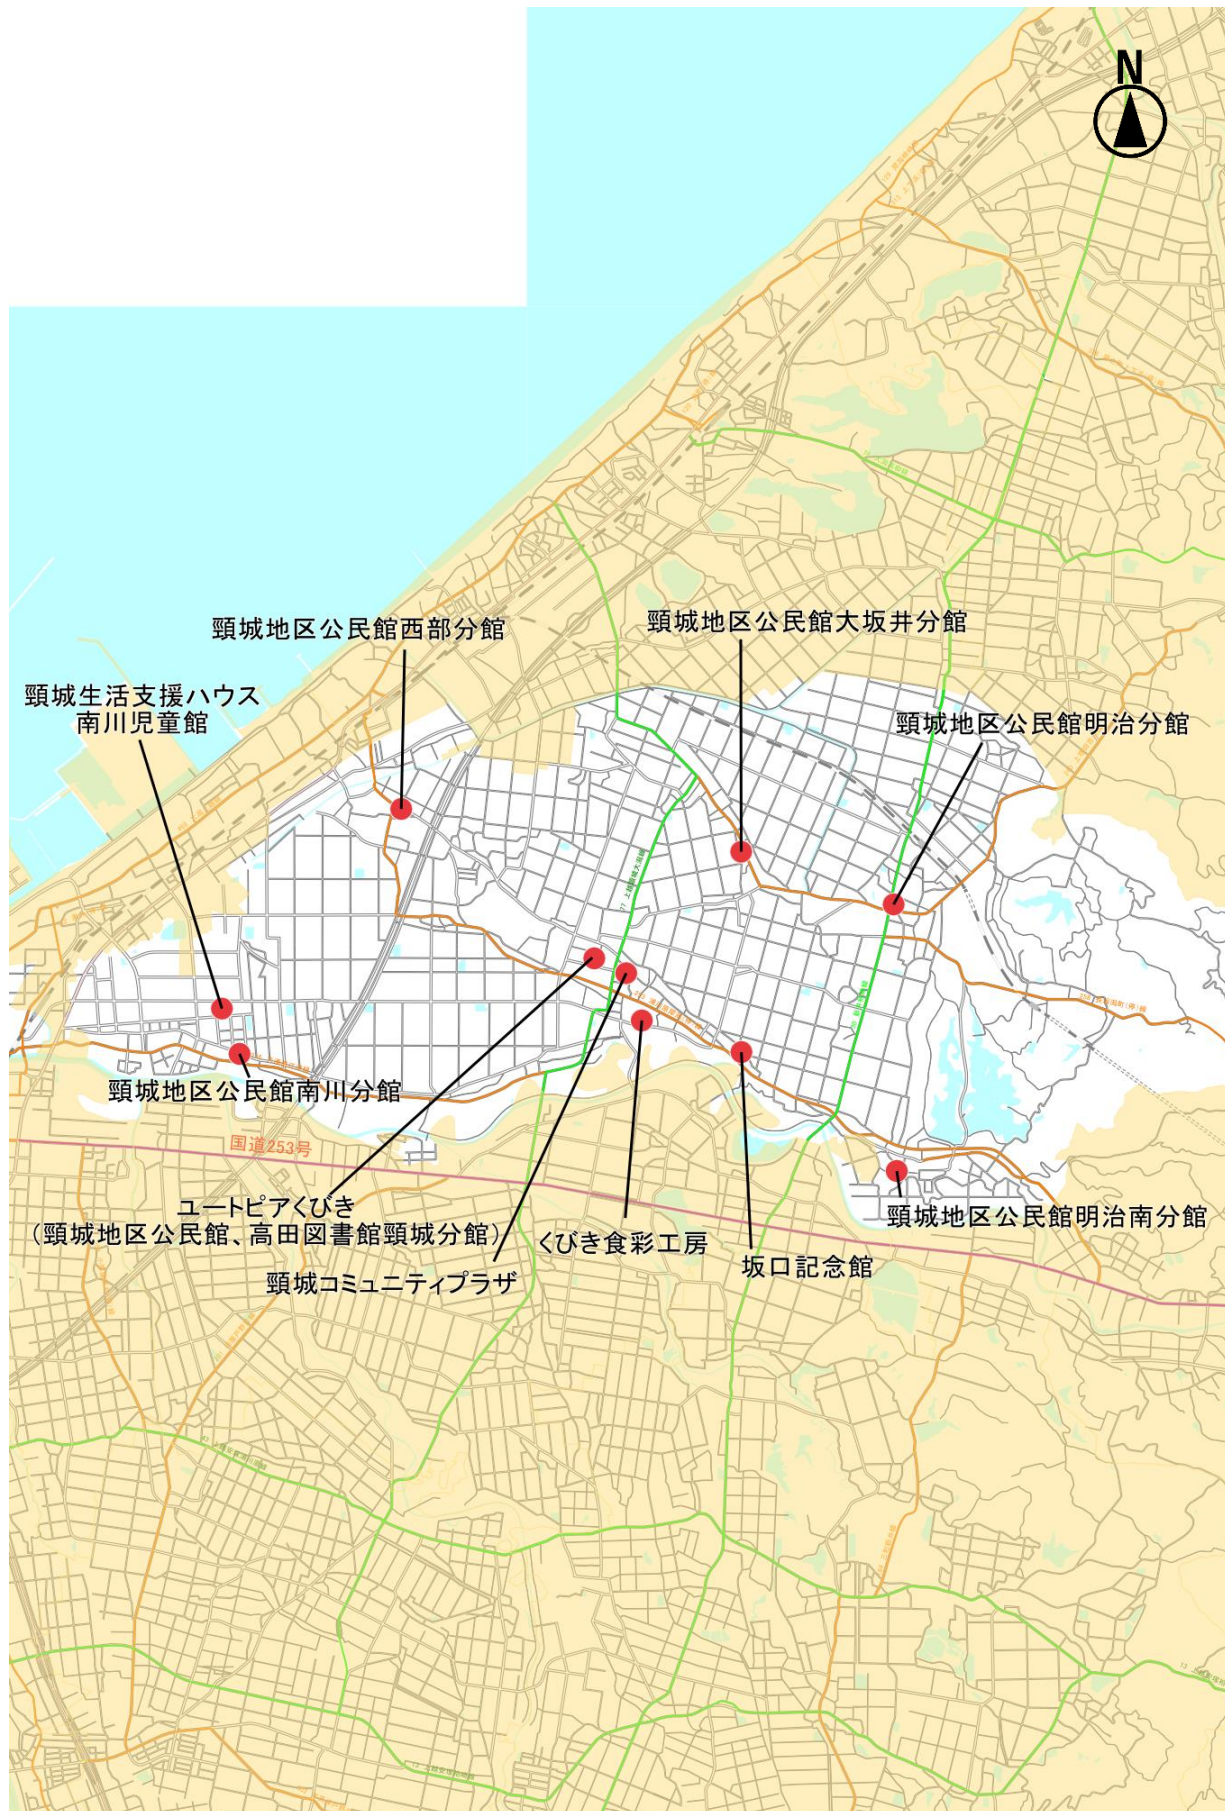

⑱大島区

1:68,000

⑱牧区

1:68,000

②0 柿崎区

1:68,000

②1大潟区

1:68,000

② 頸城区

1:68,000

②③吉川区

1:79,000

②④中郷区

1:68,000

②5板倉区

1:68,000

②6清里区

1:68,000

②7三和区

1:68,000