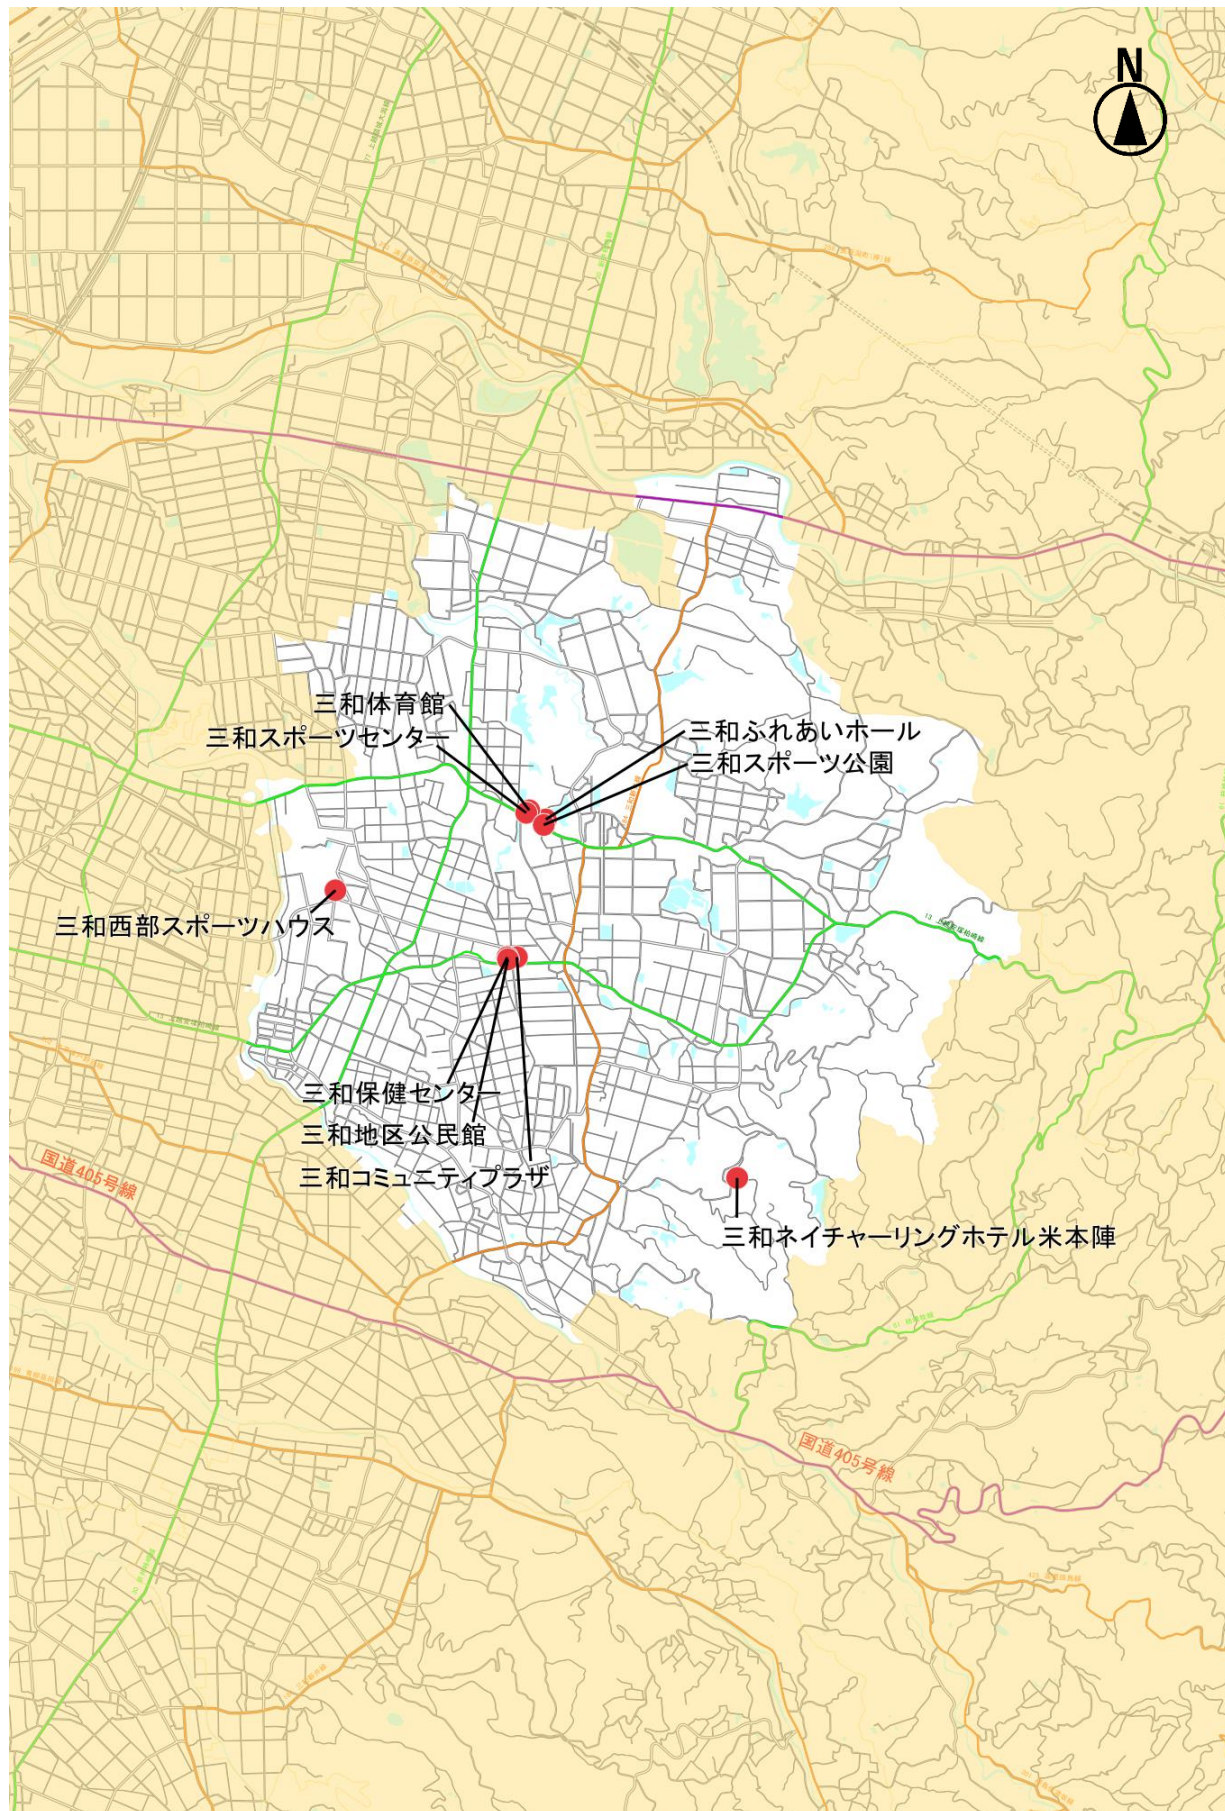

⑱大島区

1:68,000

⑱牧区

1:68,000

②0 柿崎区

1:68,000

②1大潟区

1:68,000

② 頸城区

1:68,000

②③吉川区

1:79,000

②④中郷区

1:68,000

②5板倉区

1:68,000

②6清里区

1:68,000

②7三和区

1:68,000