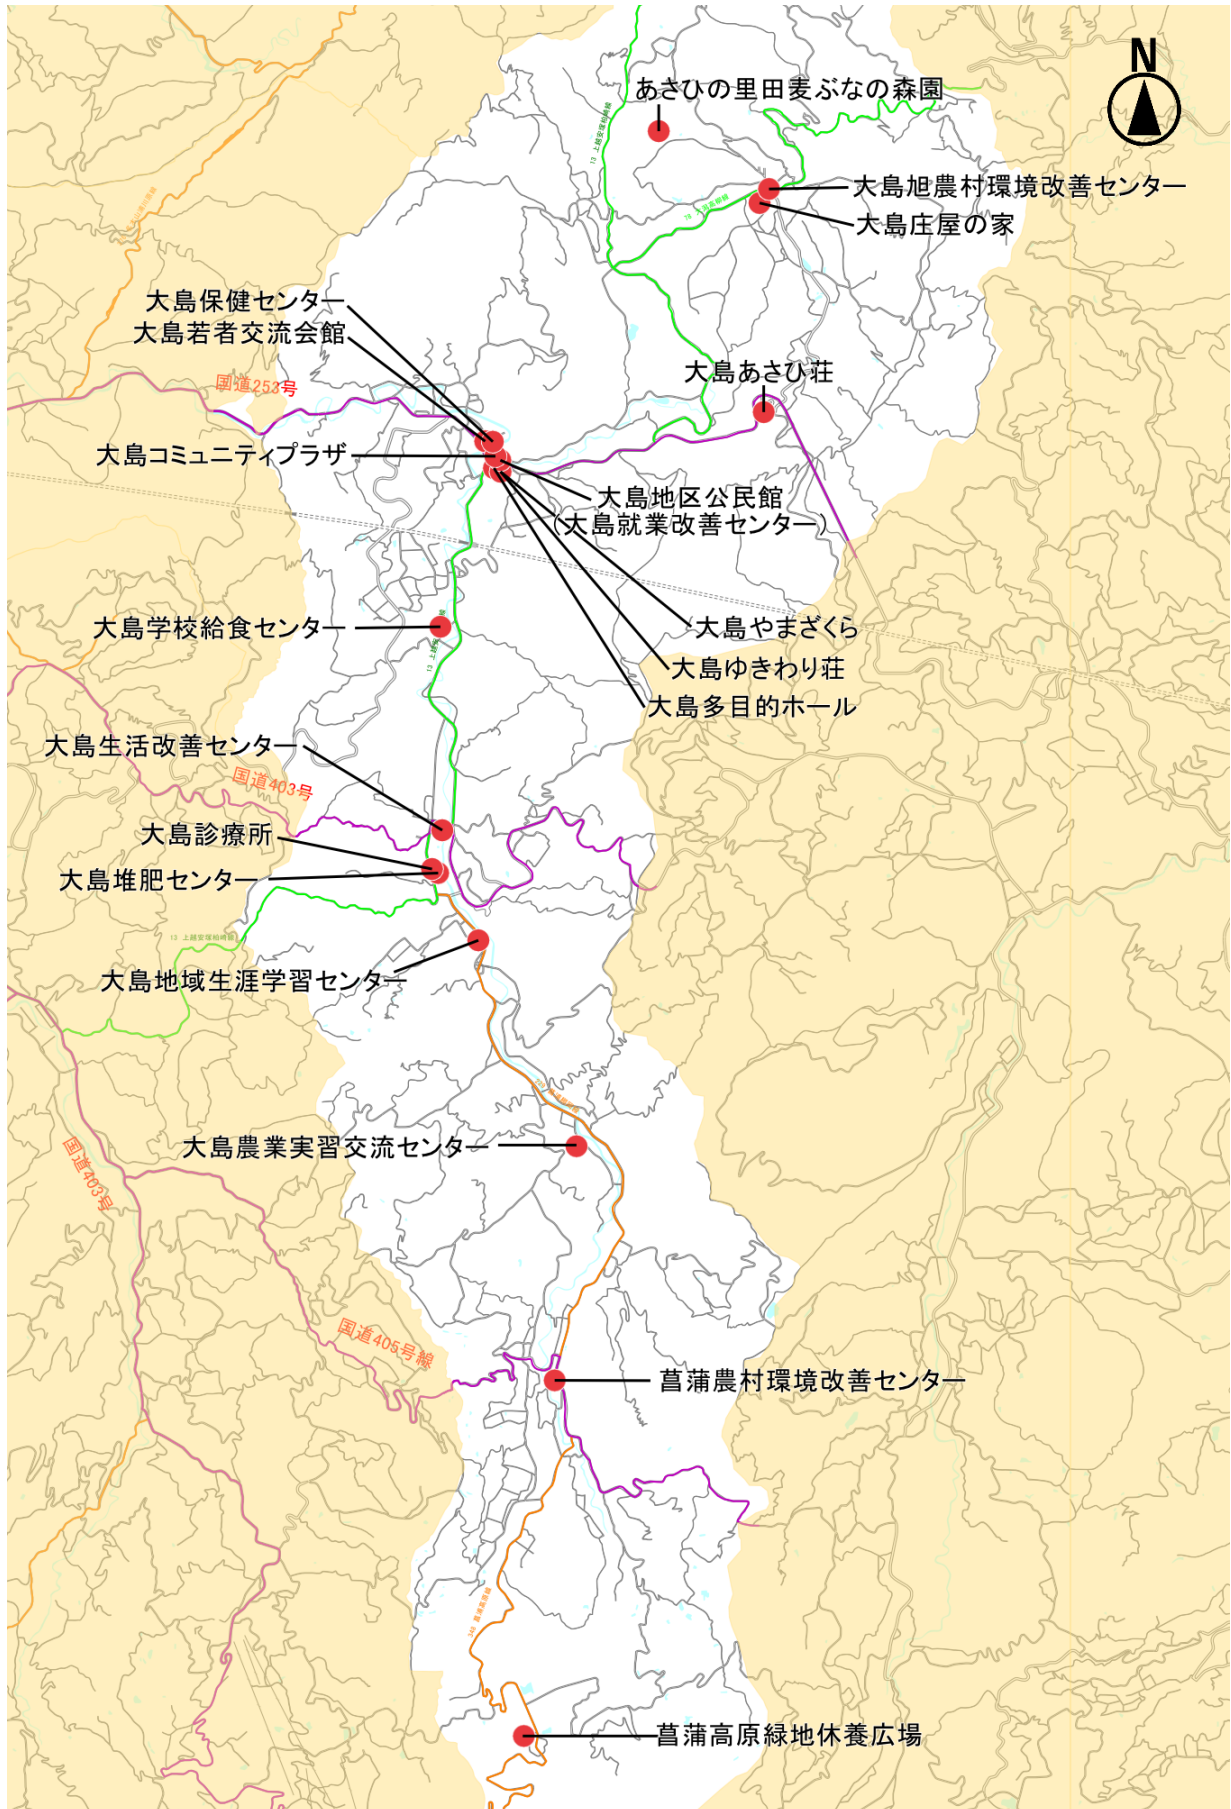

⑱大島区

1:68,000

⑱牧区

1:68,000

②0 柿崎区

1:68,000

②1大潟区

1:68,000

② 頸城区

1:68,000

②③吉川区

1:79,000

②④中郷区

1:68,000

②5板倉区

1:68,000

②6清里区

1:68,000

②7三和区

1:68,000