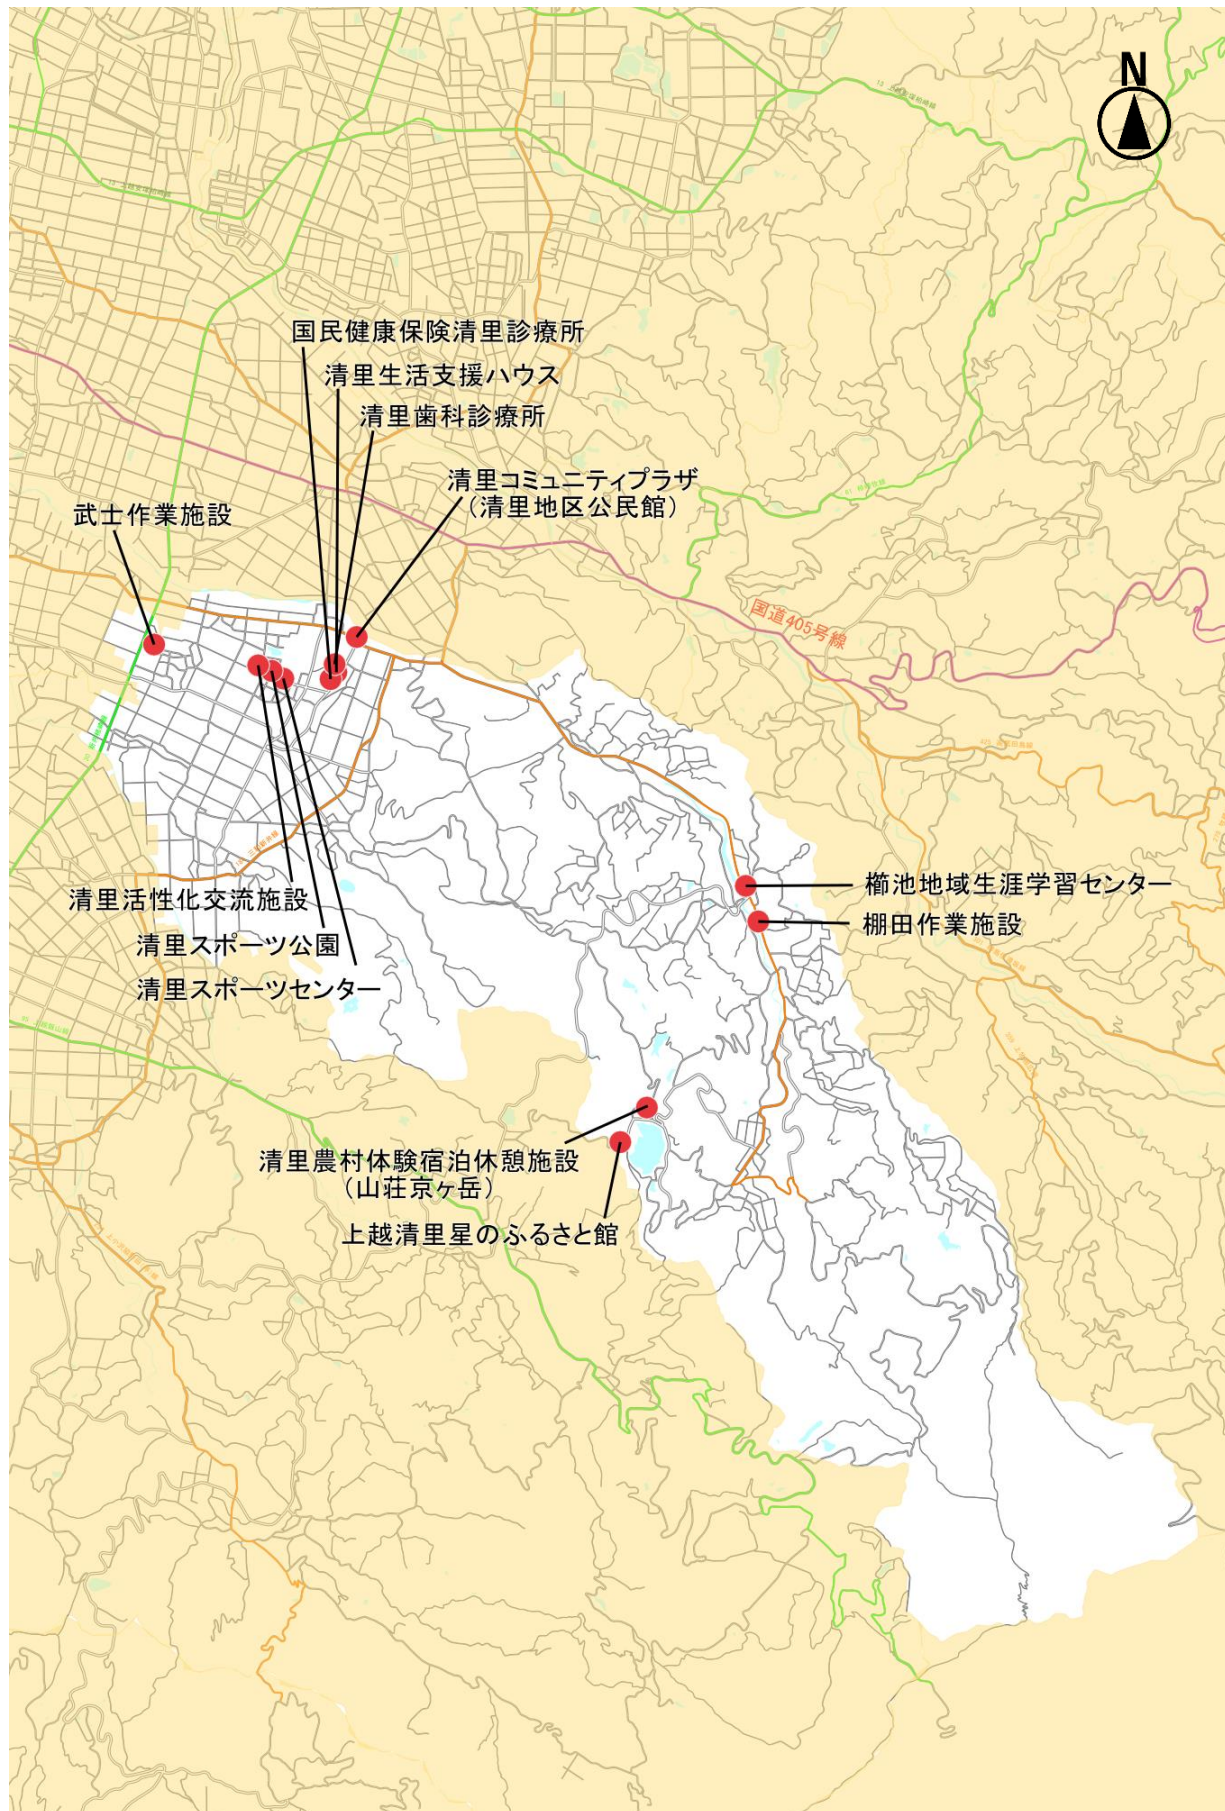

⑱大島区

1:68,000

⑱牧区

1:68,000

②0 柿崎区

1:68,000

②1大潟区

1:68,000

② 頸城区

1:68,000

②③吉川区

1:79,000

②④中郷区

1:68,000

②5板倉区

1:68,000

②6清里区

1:68,000

②7三和区

1:68,000