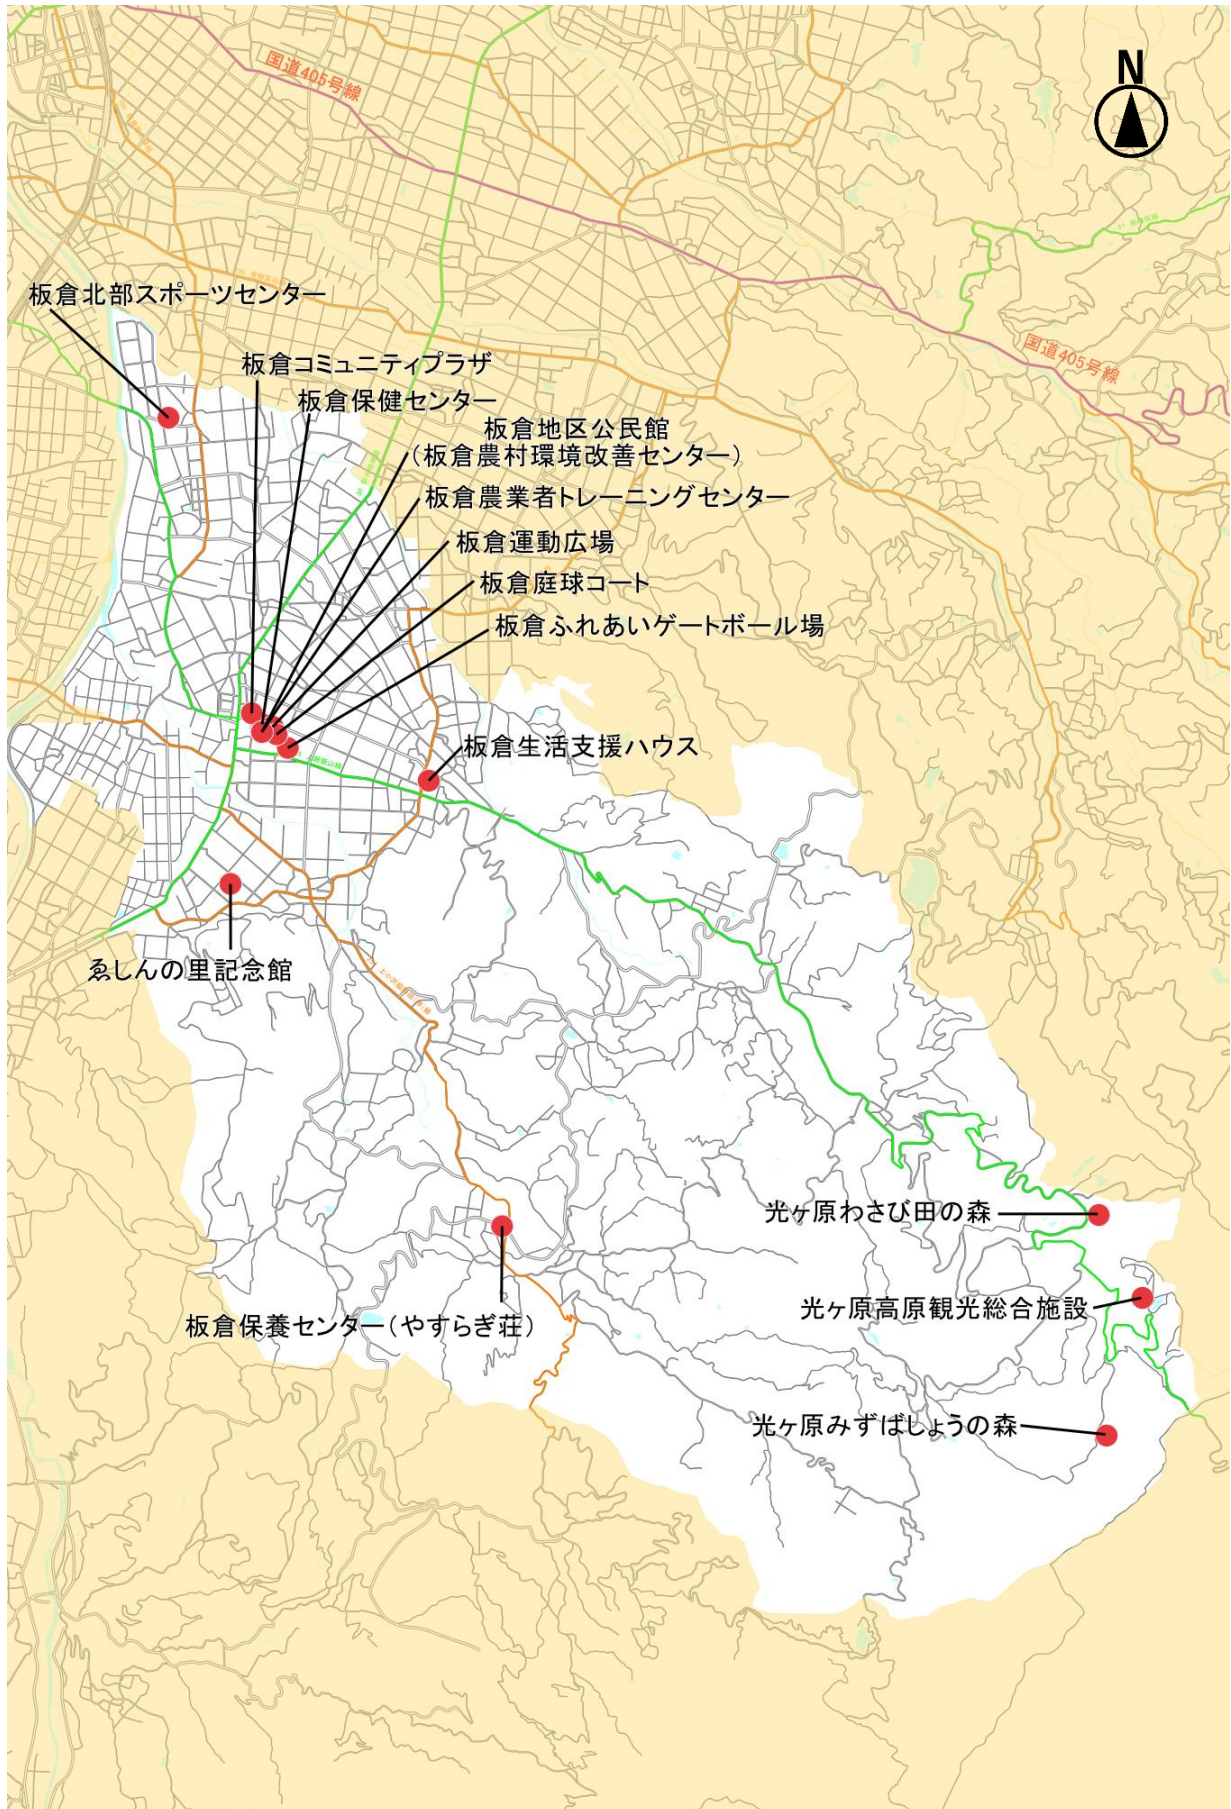

⑱大島区

1:68,000

⑱牧区

1:68,000

②0 柿崎区

1:68,000

②1大潟区

1:68,000

② 頸城区

1:68,000

②③吉川区

1:79,000

②④中郷区

1:68,000

②5板倉区

1:68,000

②6清里区

1:68,000

②7三和区

1:68,000