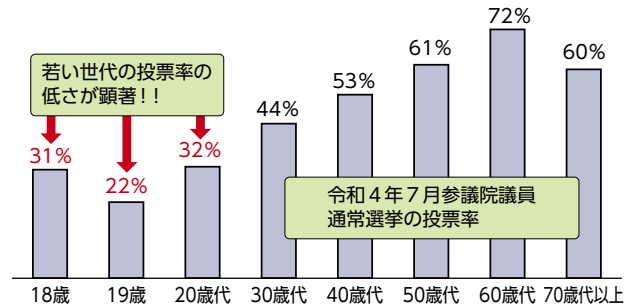

# 選挙に行って若者の声を届けよう！

■問合せ…上越市明るい選挙推進協議会、上越市選挙管理委員会事務局（☎025-520-5807）

人口減少、少子高齢化が進む日本において、未来を担う若者たちが政治に参画できるよう平成28年から選挙権年齢が18歳以上に引き下げられました。

しかし、右のグラフのとおり、令和4年7月の参議院議員通常選挙における当市の投票率は、他の年代と比べて18歳～20歳代が低いことが分かります。

## 「上越市明るい選挙推進協議会」の若者委員に選挙について聞きました

選挙権年齢の引き下げにより、若者の声を政治に届けるチャンスがきています。よりよい社会に向け、積極的に選挙に行きましょう。

若い世代の投票率が低いことばかり注目されると悔しいです。若い世代が一致団結して、投票率を上げ、若者も政治に関心があることを示していきましょう。

投票は政治に関わることのできる一番身近な手段です。これからの日本を担う若い世代こそ選挙に行き、自分の声を届けていきましょう。