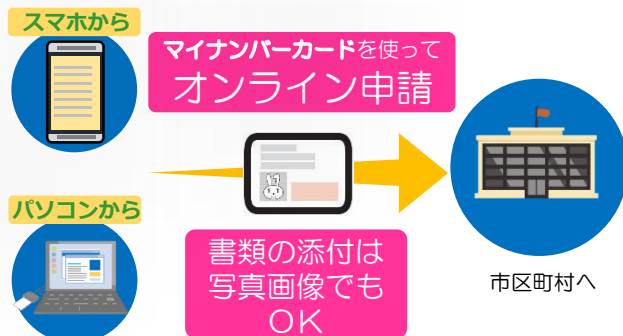

児童手当の手続きは、オンラインで！ 「ぴったりサービス」のご案内

マイナポータルのぴったりサービスでは、児童手当をはじめとして、子育てに関する手続きについて、様々な申請や届出をオンラインで行うことができます。

ぴったり検索

自分にぴったりなサービスをかたんに検索できます。

※本機能のご利用にはマイナンバーカードは不要です。

メリット

- 市区町村に提出する申請書等の必要な書類が一覧で確認できる！
- 添付書類の不足や間違いが減る！

オンライン申請

役所まで出向かなくても、オンラインで申請ができます。

メリット

- 申請書等の作成が、スマホ・PCで可能！
- 添付書類の不足や間違いが減る！