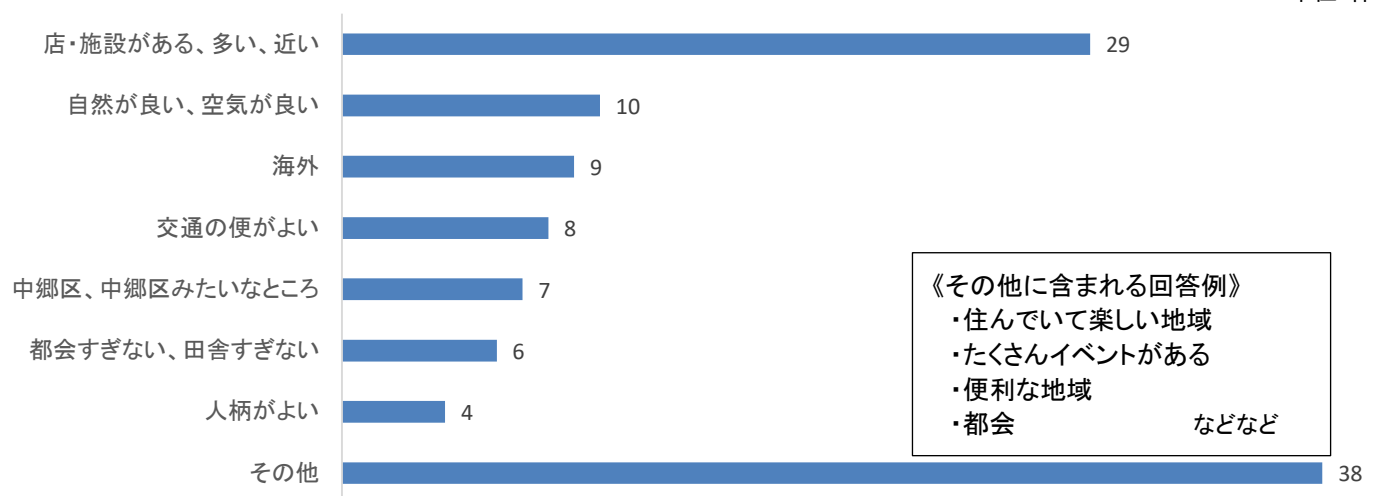

問10 将来どんな地域に住みたいですか？

少しびっくりするような回答や予想外の回答もあり、地域の宝である小学生、中学生のみなさんからこれからの中郷区を考えるヒントをたくさんいただきました。もっともっとふるさと中郷の「いいな」を見つけてほしいと思います。

保護者の皆様、地域の皆様、こちらの紙面は概要版としてまとめたものです。子どもたちの多様な回答を全て原文のまま掲載した詳細版（小学生版33ページ、中学生版24ページ）は、中郷小学校、中郷中学校、中郷区総合事務所にて、ご覧いただけます。