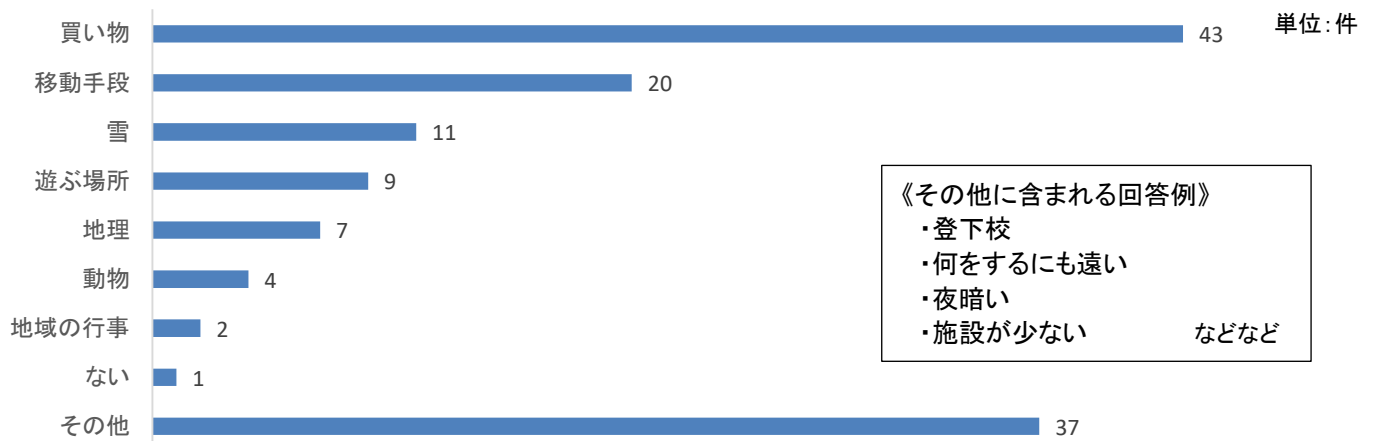

夏

- ・夏祭りがあるから
- ・自然が多くて、たくさん遊べる！から
- ・いろいろな場所を見ながら走ることが出来るから
- ・天気の良い日の自然がとてもきれいだから

冬

- ・スキーが出来るから
- ・雪がたくさん降るから
- ・除雪という一つの行事を家族で出来るから
- ・冬の景色は美しいから
- ・冬の感じが好きだから などなど

問3 中郷区の「いいな」と思うことはなんですか？

問3・問4・問5は、子どもたちの回答を大人向けアンケートの回答選択肢に振分け、集計しました。実際の回答記述とは異なります。

問4 人に伝えたい中郷区の魅力はなんですか？

問5 中郷区の生活で困っていることはなんですか？

問6 よく遊ぶ場所はどこですか？

問6～問10は、大人向けアンケートにはなかった設問です。集計項目は、回答内容をまとめたもので、実際の回答記述とは異なります。

問7 なにをしている時が1番楽しいですか？

単位: 件

問8 学校以外の場所で習いたいこと、挑戦したいことは何ですか？

単位: 件