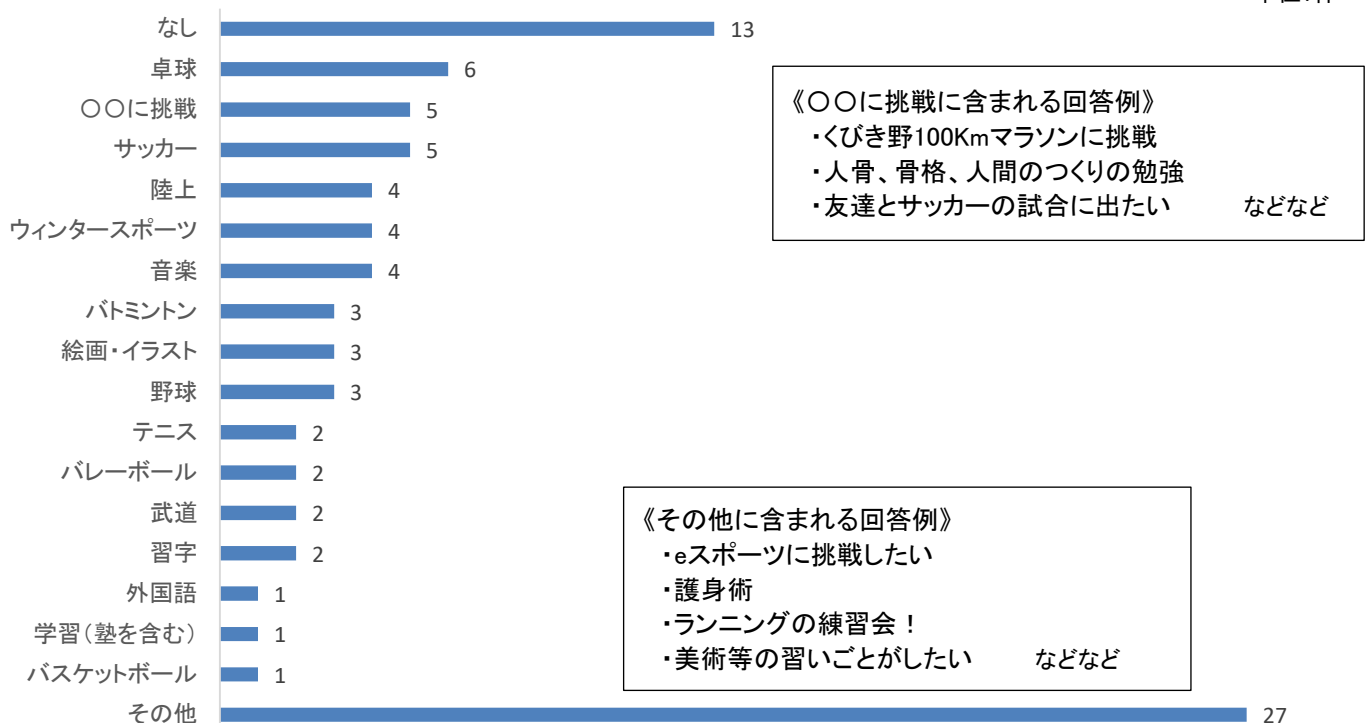

問4 人に伝えたい中郷区の魅力はなんですか？

問5 中郷区の生活で困っていることはなんですか？

問6 よく遊ぶ場所はどこですか？

問6～問10は、大人向けアンケートにはなかった設問です。集計項目は、回答内容をまとめたもので、実際の回答記述とは異なります。

問7 なにをしている時が1番楽しいですか？

単位: 件

問8 学校以外の場所で習いたいこと、挑戦したいことは何ですか？

単位: 件