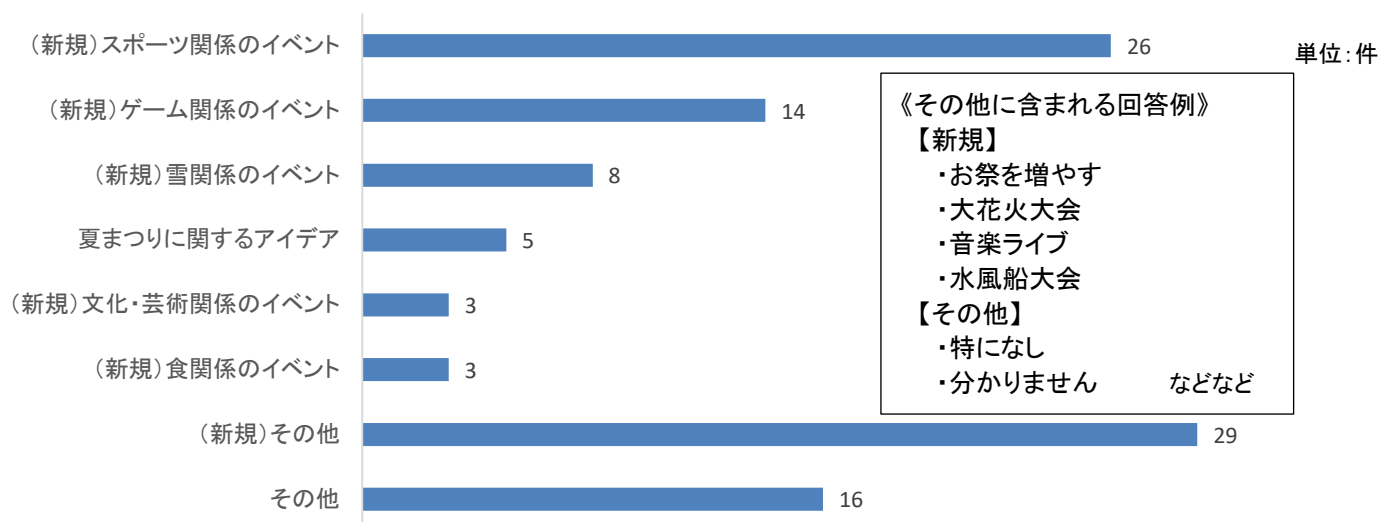

問9 中郷区で開催する、大勢の人が楽しめるイベントのアイデアを教えてください。