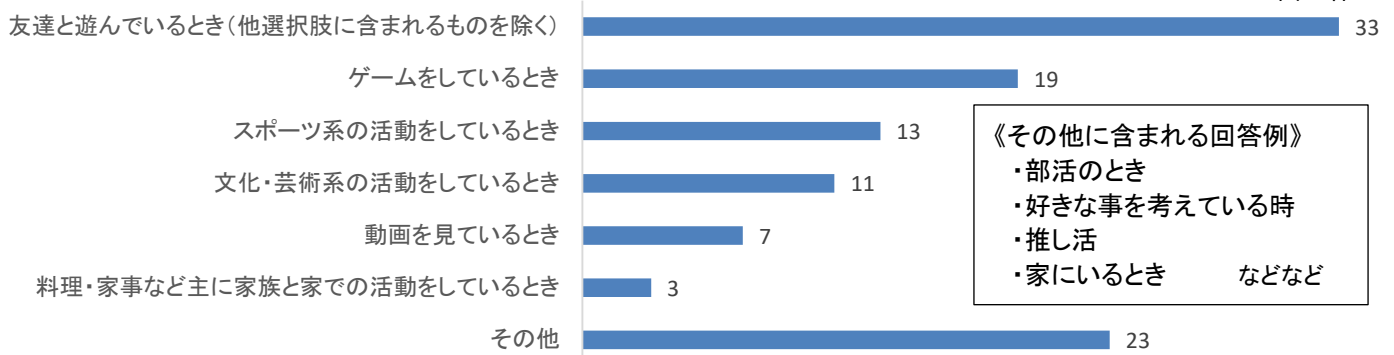

問4 人に伝えたい中郷区の魅力はなんですか？

問5 中郷区の生活で困っていることはなんですか？

問6 よく遊ぶ場所はどこですか？

問6～問10は、大人向けアンケートにはなかった設問です。集計項目は、回答内容をまとめたもので、実際の回答記述とは異なります。

問7 なにをしている時が1番楽しいですか？

単位: 件

問8 学校以外の場所で習いたいこと、挑戦したいことは何ですか？

単位: 件