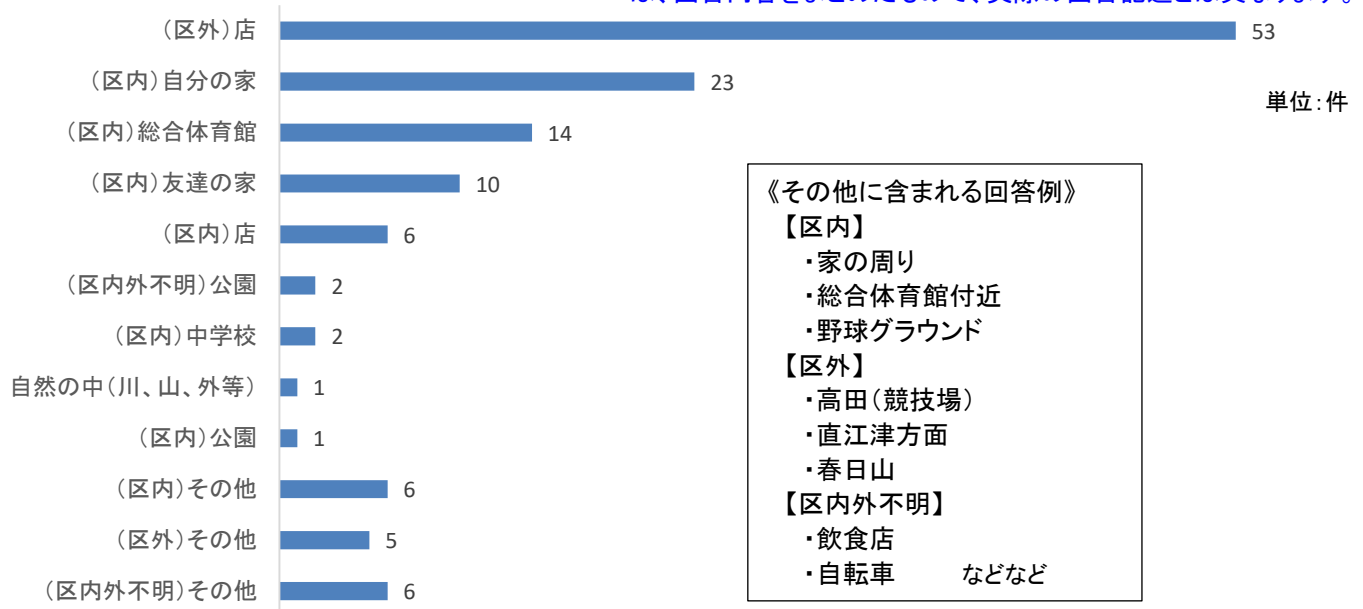

問4 人に伝えたい中郷区の魅力はなんですか？

問5 中郷区の生活で困っていることはなんですか？

問6 よく遊ぶ場所はどこですか？

問6～問10は、大人向けアンケートにはなかった設問です。集計項目は、回答内容をまとめたもので、実際の回答記述とは異なります。

問7 なにをしている時が1番楽しいですか？

単位: 件

問8 学校以外の場所で習いたいこと、挑戦したいことは何ですか？

単位: 件