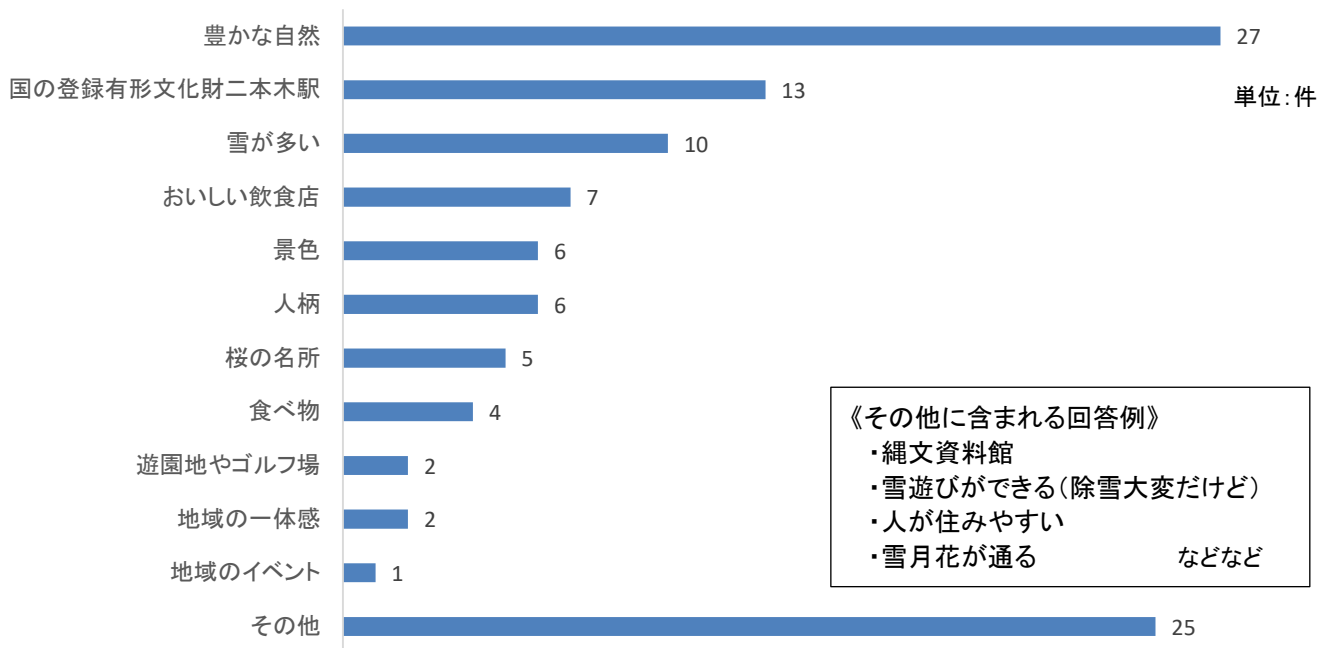

夏

- ・夏祭りがあるから
- ・自然が多くて、たくさん遊べる！から
- ・いろいろな場所を見ながら走ることが出来るから
- ・天気の良い日の自然がとてもきれいだから

冬

- ・スキーが出来るから
- ・雪がたくさん降るから
- ・除雪という一つの行事を家族で出来るから
- ・冬の景色は美しいから
- ・冬の感じが好きだから などなど

問3 中郷区の「いいな」と思うことはなんですか？

問3・問4・問5は、子どもたちの回答を大人向けアンケートの回答選択肢に振分け、集計しました。実際の回答記述とは異なります。

問4 人に伝えたい中郷区の魅力はなんですか？

問5 中郷区の生活で困っていることはなんですか？

問6 よく遊ぶ場所はどこですか？

問6～問10は、大人向けアンケートにはなかった設問です。集計項目は、回答内容をまとめたもので、実際の回答記述とは異なります。

問7 なにをしている時が1番楽しいですか？

単位: 件

問8 学校以外の場所で習いたいこと、挑戦したいことは何ですか？

単位: 件