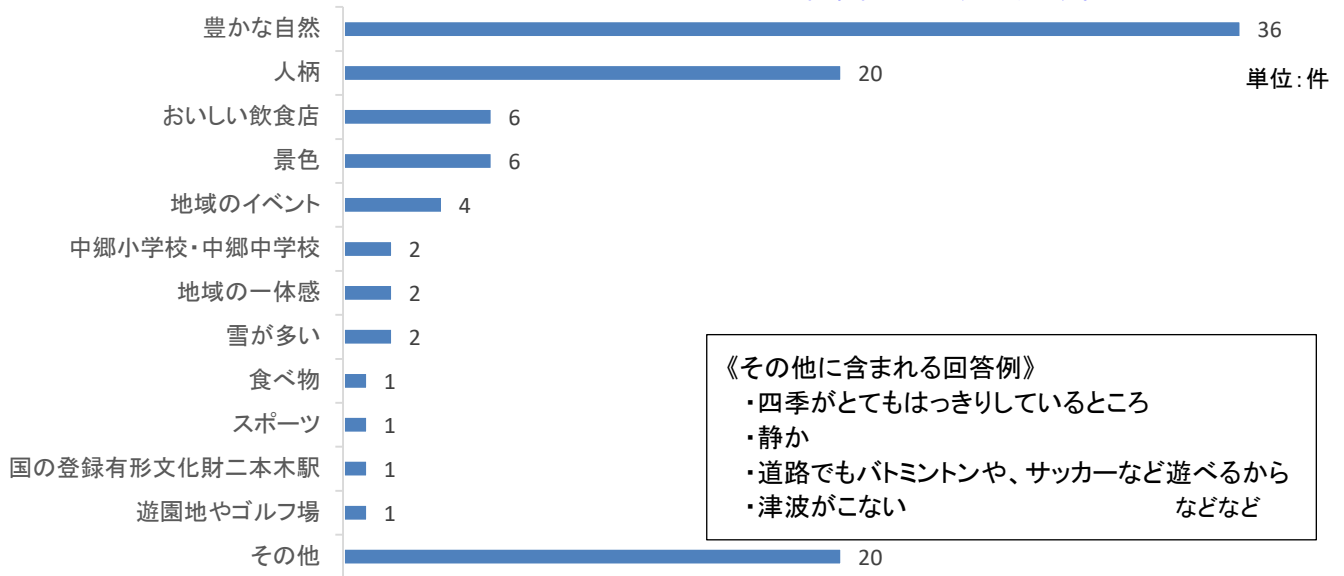

夏

- ・夏祭りがあるから
- ・自然が多くて、たくさん遊べる！から
- ・いろいろな場所を見ながら走ることが出来るから
- ・天気の良い日の自然がとてもきれいだから

冬

- ・スキーが出来るから
- ・雪がたくさん降るから
- ・除雪という一つの行事を家族で出来るから
- ・冬の景色は美しいから
- ・冬の感じが好きだから などなど

問3 中郷区の「いいな」と思うことはなんですか？

問3・問4・問5は、子どもたちの回答を大人向けアンケートの回答選択肢に振分け、集計しました。実際の回答記述とは異なります。

問4 人に伝えたい中郷区の魅力はなんですか？

問5 中郷区の生活で困っていることはなんですか？

問6 よく遊ぶ場所はどこですか？

問6～問10は、大人向けアンケートにはなかった設問です。集計項目は、回答内容をまとめたもので、実際の回答記述とは異なります。

問7 なにをしている時が1番楽しいですか？

単位: 件

問8 学校以外の場所で習いたいこと、挑戦したいことは何ですか？

単位: 件