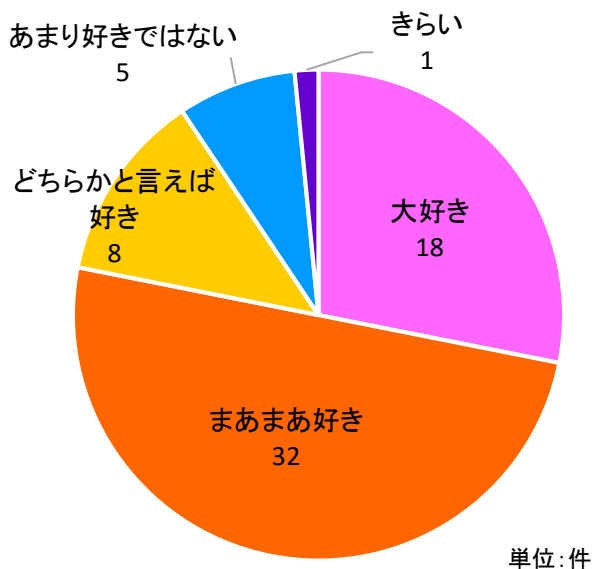

中郷区住民アンケート 中学生回答 概要版

ずっと大好き中郷

～いつまでも住み続けたいまちづくり～

R5.2.25発行
中郷区地域協議会

令和4年6月に中学生を除く15歳以上の方全員を対象に住民アンケートを実施しました。自主的審議をさらに進めるため、内容を一部変更し、1月に中郷小学校・中郷中学校の児童生徒にアンケートを実施しました。

中学生64人からいただいた回答をまとめましたのでご覧ください。地域の未来を一緒に考えましょう。

問1 中郷区は好きですか？

問2 中郷区の生活で好きな季節はいつですか？

《問2 好きな季節を選んだ理由の回答例》

春

- ・桜がとてもきれいだから
- ・小学校の桜がきれいだから
- ・春の匂いが良い匂いだから
- ・暖かくて、とても過ごしやすから
- ・風が心地よから などなど

秋

- ・紅葉がきれいだから
- ・暑くないし、寒もないから
- ・稲の景色がきれいだから
- ・雪や花粉がないから
- ・米がおいしいから などなど

夏

- ・夏祭りがあるから
- ・自然が多くて、たくさん遊べる！から
- ・いろいろな場所を見ながら走ることが出来るから
- ・天気の良い日の自然がとてもきれいだから

冬

- ・スキーが出来るから
- ・雪がたくさん降るから
- ・除雪という一つの行事を家族で出来るから
- ・冬の景色は美しいから
- ・冬の感じが好きだから などなど

問3 中郷区の「いいな」と思うことはなんですか？

問3・問4・問5は、子どもたちの回答を大人向けアンケートの回答選択肢に振分け、集計しました。実際の回答記述とは異なります。