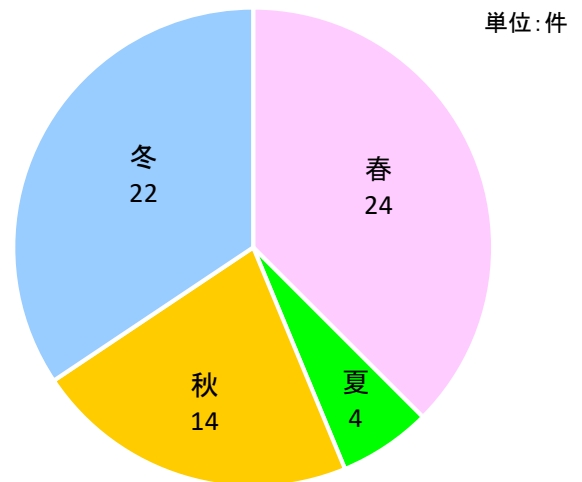

中郷区住民アンケート 中学生回答 概要版

ずっと大好き中郷

～いつまでも住み続けたいまちづくり～

R5.2.25発行
中郷区地域協議会

令和4年6月に中学生を除く15歳以上の方全員を対象に住民アンケートを実施しました。自主的審議をさらに進めるため、内容を一部変更し、1月に中郷小学校・中郷中学校の児童生徒にアンケートを実施しました。

中学生64人からいただいた回答をまとめましたのでご覧ください。地域の未来を一緒に考えましょう。

問1 中郷区は好きですか？

問2 中郷区の生活で好きな季節はいつですか？

《問2 好きな季節を選んだ理由の回答例》

春

- ・桜がとてもきれいだから
- ・小学校の桜がきれいだから
- ・春の匂いが良い匂いだから
- ・暖かくて、とても過ごしやすから
- ・風が心地よから などなど

秋

- ・紅葉がきれいだから
- ・暑くないし、寒もないから
- ・稲の景色がきれいだから
- ・雪や花粉がないから
- ・米がおいしいから などなど