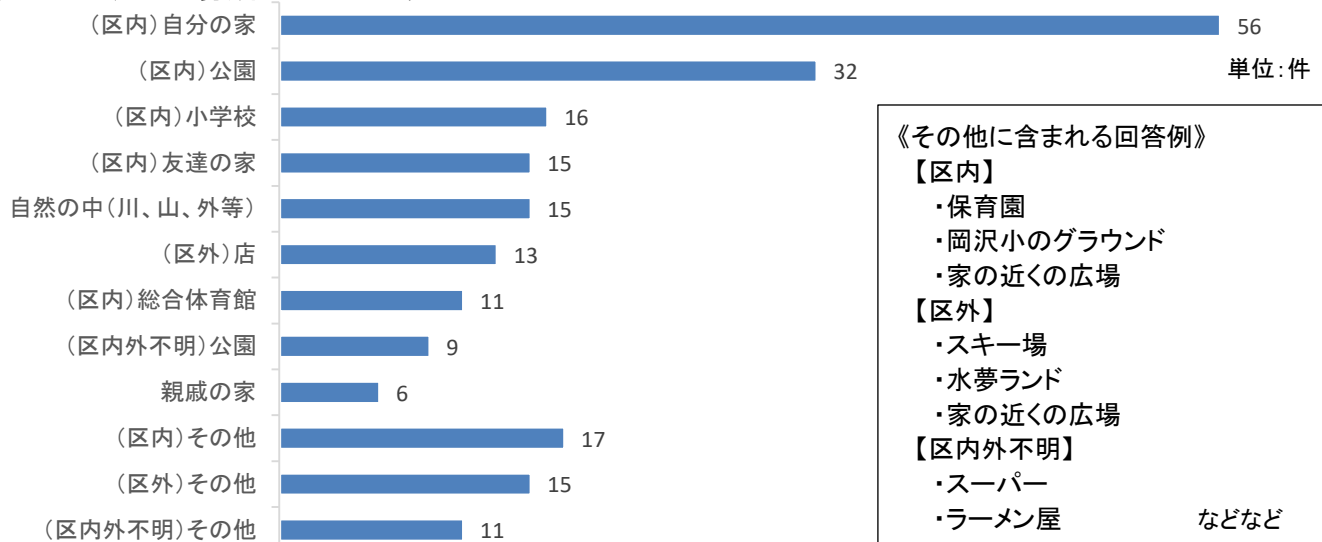

などなど

問3・問4は、子どもたちの回答を大人向けアンケートの回答選択肢に振分け、集計しました。実際の回答記述とは異なります。

問3 中郷区の「いいな」と思うことはなんですか？

問4 中郷区の生活で困っていることはなんですか？

問5 よく遊ぶ場所はどこですか？

問5・問6・問7は、大人向けアンケートにはなかった設問です。集計項目は、回答内容をまとめたもので、実際の回答記述とは異なります。

問6 何をしている時が一番楽しいですか？