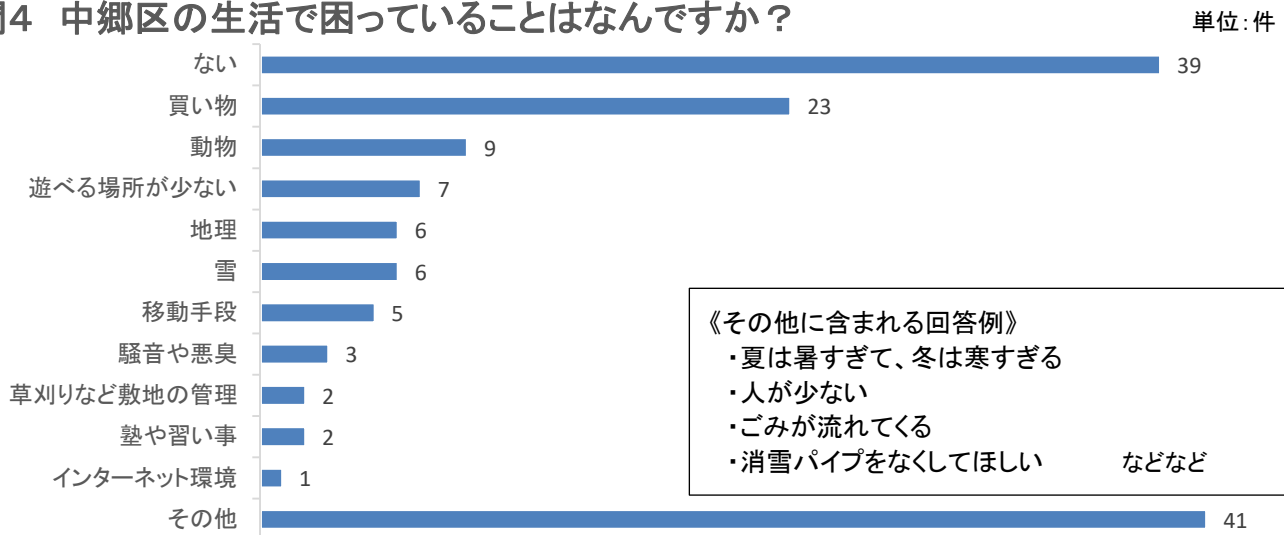

などなど

秋

- ・田んぼが多いのできれいになるから
- ・新米がおいしいから
- ・どんぐりやくりがたくさん取れるから
- ・山の紅葉がきれいだから
- ・みんなと一緒に落ち葉で遊びたいから
- ・気温がちょうどいいから

などなど

冬

- ・雪が降って朝に外を見るときれいだから
- ・雪がいっぱい降るから
- ・スキーができるから(スキーの大会があるから)
- ・スキーや雪遊びなどができるから
- ・クリスマスプレゼントをもらえるから
- ・冬は寒くて、こたつでのんびりできるから

などなど

問3・問4は、子どもたちの回答を大人向けアンケートの回答選択肢に振分け、集計しました。実際の回答記述とは異なります。

問3 中郷区の「いいな」と思うことはなんですか？

問4 中郷区の生活で困っていることはなんですか？

問5 よく遊ぶ場所はどこですか？

問5・問6・問7は、大人向けアンケートにはなかった設問です。集計項目は、回答内容をまとめたもので、実際の回答記述とは異なります。

問6 何をしている時が一番楽しいですか？