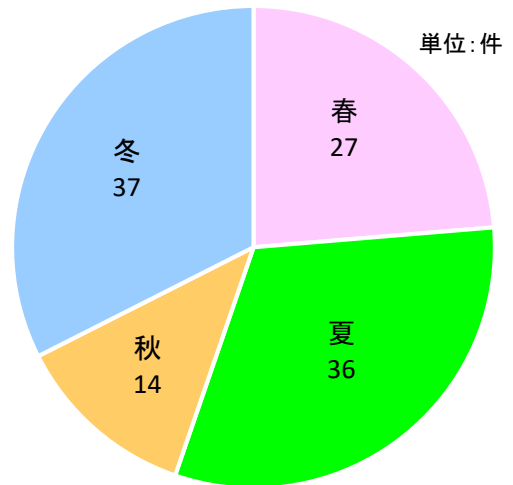

中郷区住民アンケート 小学生回答 概要版

ずっと大好き中郷 ～いつまでも住み続けたいまちづくり～

R5.2.25発行
中郷区地域協議会

令和4年6月に中学生を除く15歳以上の方全員を対象に住民アンケートを実施しました。自主的審議をさらに進めるため、内容を一部変更し、1月に中郷小学校・中郷中学校の児童生徒にアンケートを実施しました。小学生112人からいただいた回答をまとめましたのでご覧ください。地域の未来を一緒に考えましょう。

問1 中郷区は好きですか？

問2 中郷区の生活で好きな季節はいつですか？

《問2 好きな季節を選んだ理由の回答例》

春

- ・桜がきれいだから
- ・桜やチューリップが咲いてきれいだから
- ・お花見ができるから
- ・桜がちらちら落ちてくるのがきれい
- ・みんなと走ったりできる
- ・気温がちょうどいい

などなど

夏

- ・外でたくさん遊べるから
- ・虫がいっぱいいるから
- ・運動会や遠足があったり、行事が多いから
- ・夏休みがあるから
- ・中郷の祭りがあるから
- ・自然の緑がきれいだから