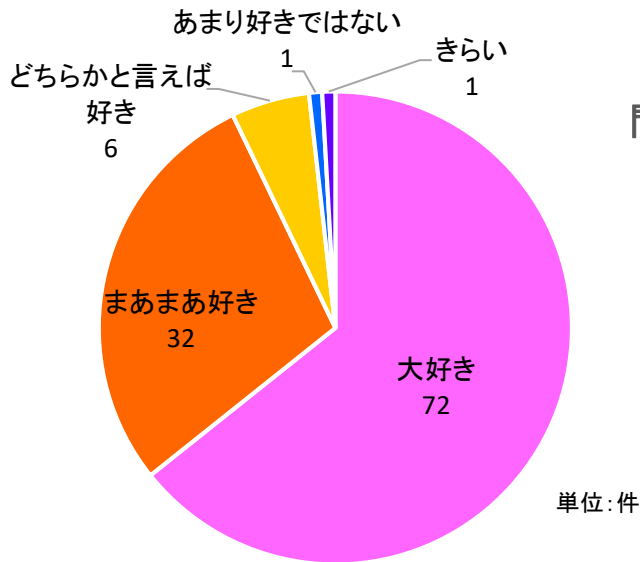

中郷区住民アンケート 小学生回答 概要版

ずっと大好き中郷 ～いつまでも住み続けたいまちづくり～

R5.2.25発行
中郷区地域協議会

令和4年6月に中学生を除く15歳以上の方全員を対象に住民アンケートを実施しました。自主的審議をさらに進めるため、内容を一部変更し、1月に中郷小学校・中郷中学校の児童生徒にアンケートを実施しました。小学生112人からいただいた回答をまとめましたのでご覧ください。地域の未来を一緒に考えましょう。

問1 中郷区は好きですか？

問2 中郷区の生活で好きな季節はいつですか？

《問2 好きな季節を選んだ理由の回答例》

春

- ・桜がきれいだから
- ・桜やチューリップが咲いてきれいだから
- ・お花見ができるから
- ・桜がちらちら落ちてくるのがきれい
- ・みんなと走ったりできる
- ・気温がちょうどいい

などなど

夏

- ・外でたくさん遊べるから
- ・虫がいっぱいいるから
- ・運動会や遠足があったり、行事が多いから
- ・夏休みがあるから
- ・中郷の祭りがあるから
- ・自然の緑がきれいだから