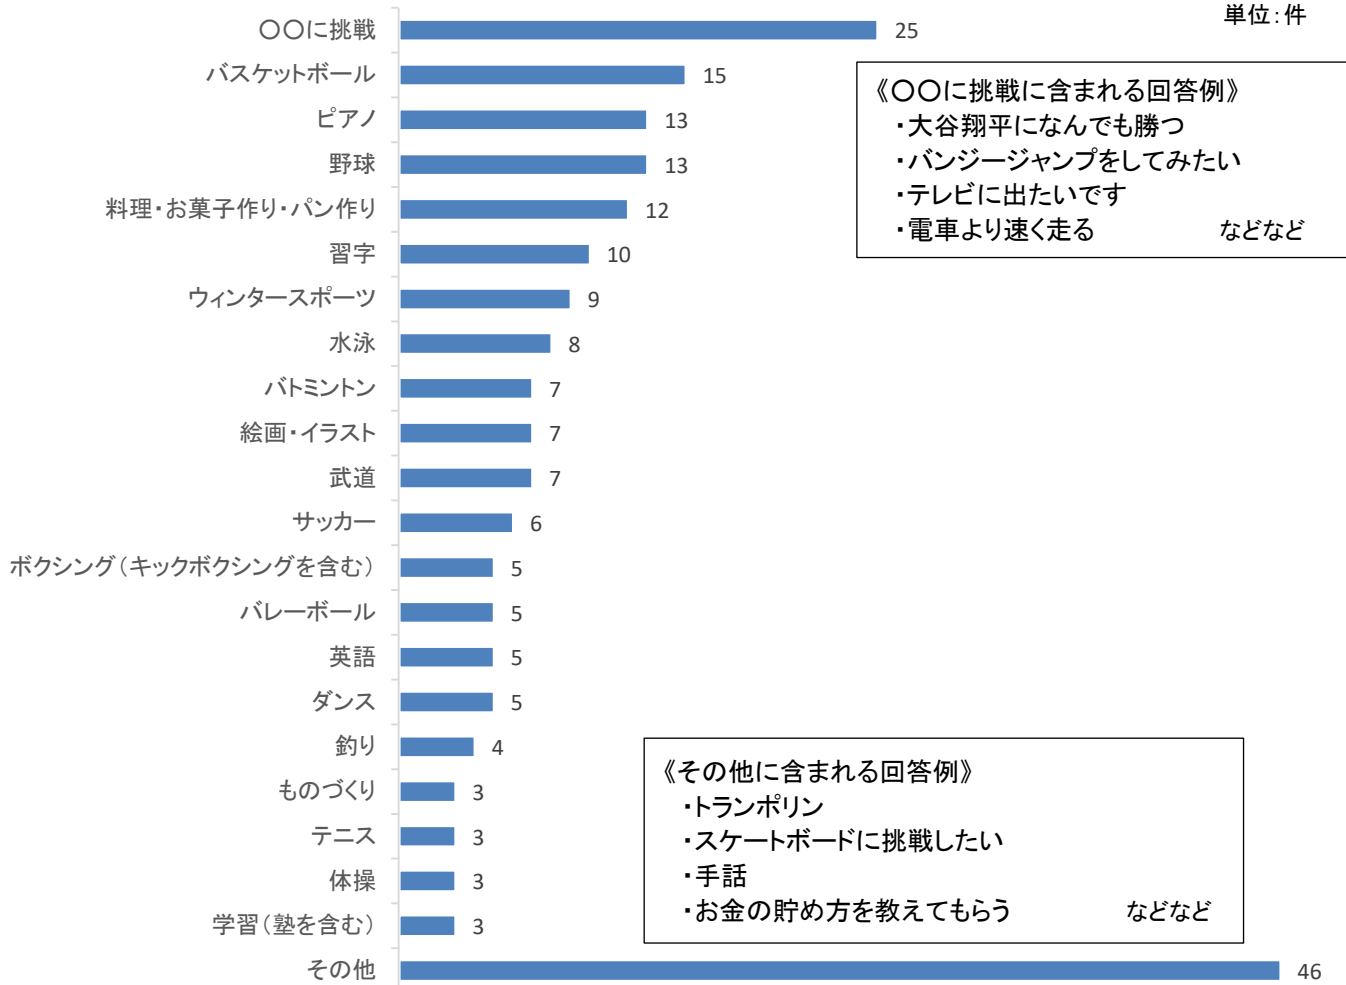

問7 学校以外の場所で習いたいこと、挑戦したいことはなんですか？

単位：件

少しびっくりするような回答や予想外の回答もあり、地域の宝である小学生、中学生のみなさんからこれからの中郷区を考えるヒントをたくさんいただきました。もっともっとふるさと中郷の「いいな」を見つけてほしいと思います。

保護者の皆様、地域の皆様、こちらの紙面は概要版としてまとめたものです。子どもたちの多様な回答を全て原文のまま掲載した詳細版（小学生版33ページ、中学生版24ページ）は、中郷小学校、中郷中学校、中郷区総合事務所にて、ご覧いただけます。