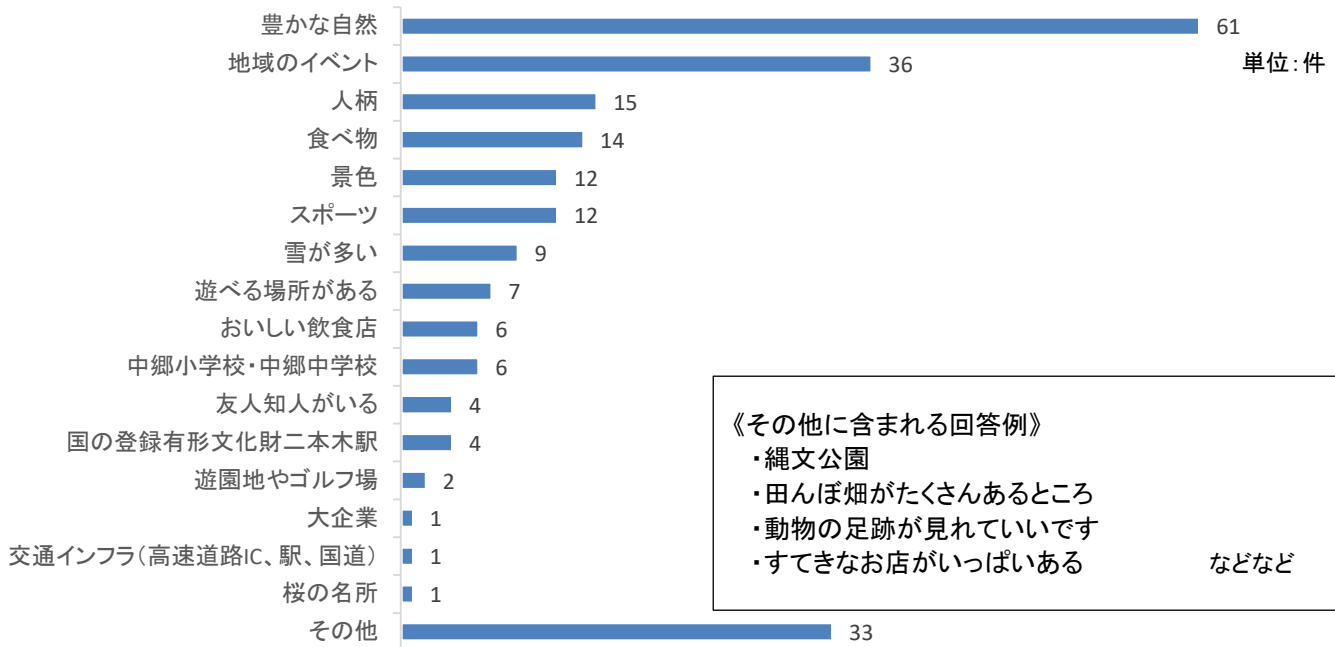

などなど

秋

- ・田んぼが多いのできれいになるから
- ・新米がおいしいから
- ・どんぐりやくりがたくさん取れるから
- ・山の紅葉がきれいだから
- ・みんなと一緒に落ち葉で遊びたいから
- ・気温がちょうどいいから

などなど

冬

- ・雪が降って朝に外を見るときれいだから
- ・雪がいっぱい降るから
- ・スキーができるから(スキーの大会があるから)
- ・スキーや雪遊びなどができるから
- ・クリスマスプレゼントをもらえるから
- ・冬は寒くて、こたつでのんびりできるから

などなど

問3・問4は、子どもたちの回答を大人向けアンケートの回答選択肢に振分け、集計しました。実際の回答記述とは異なります。

問3 中郷区の「いいな」と思うことはなんですか？

問4 中郷区の生活で困っていることはなんですか？

問5 よく遊ぶ場所はどこですか？

問5・問6・問7は、大人向けアンケートにはなかった設問です。集計項目は、回答内容をまとめたもので、実際の回答記述とは異なります。

問6 何をしている時が一番楽しいですか？