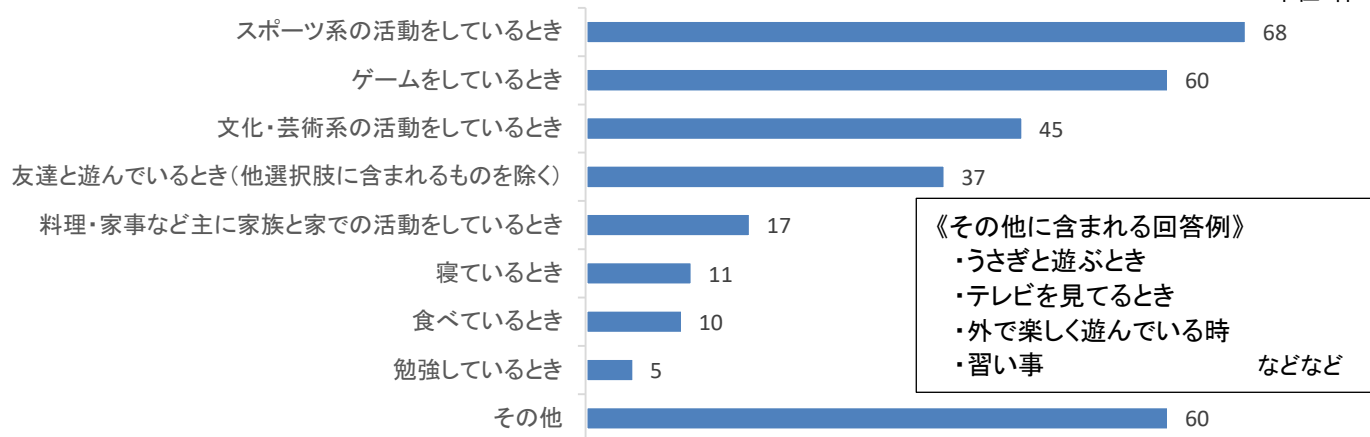

問6 何をしている時が一番楽しいですか？

単位：件