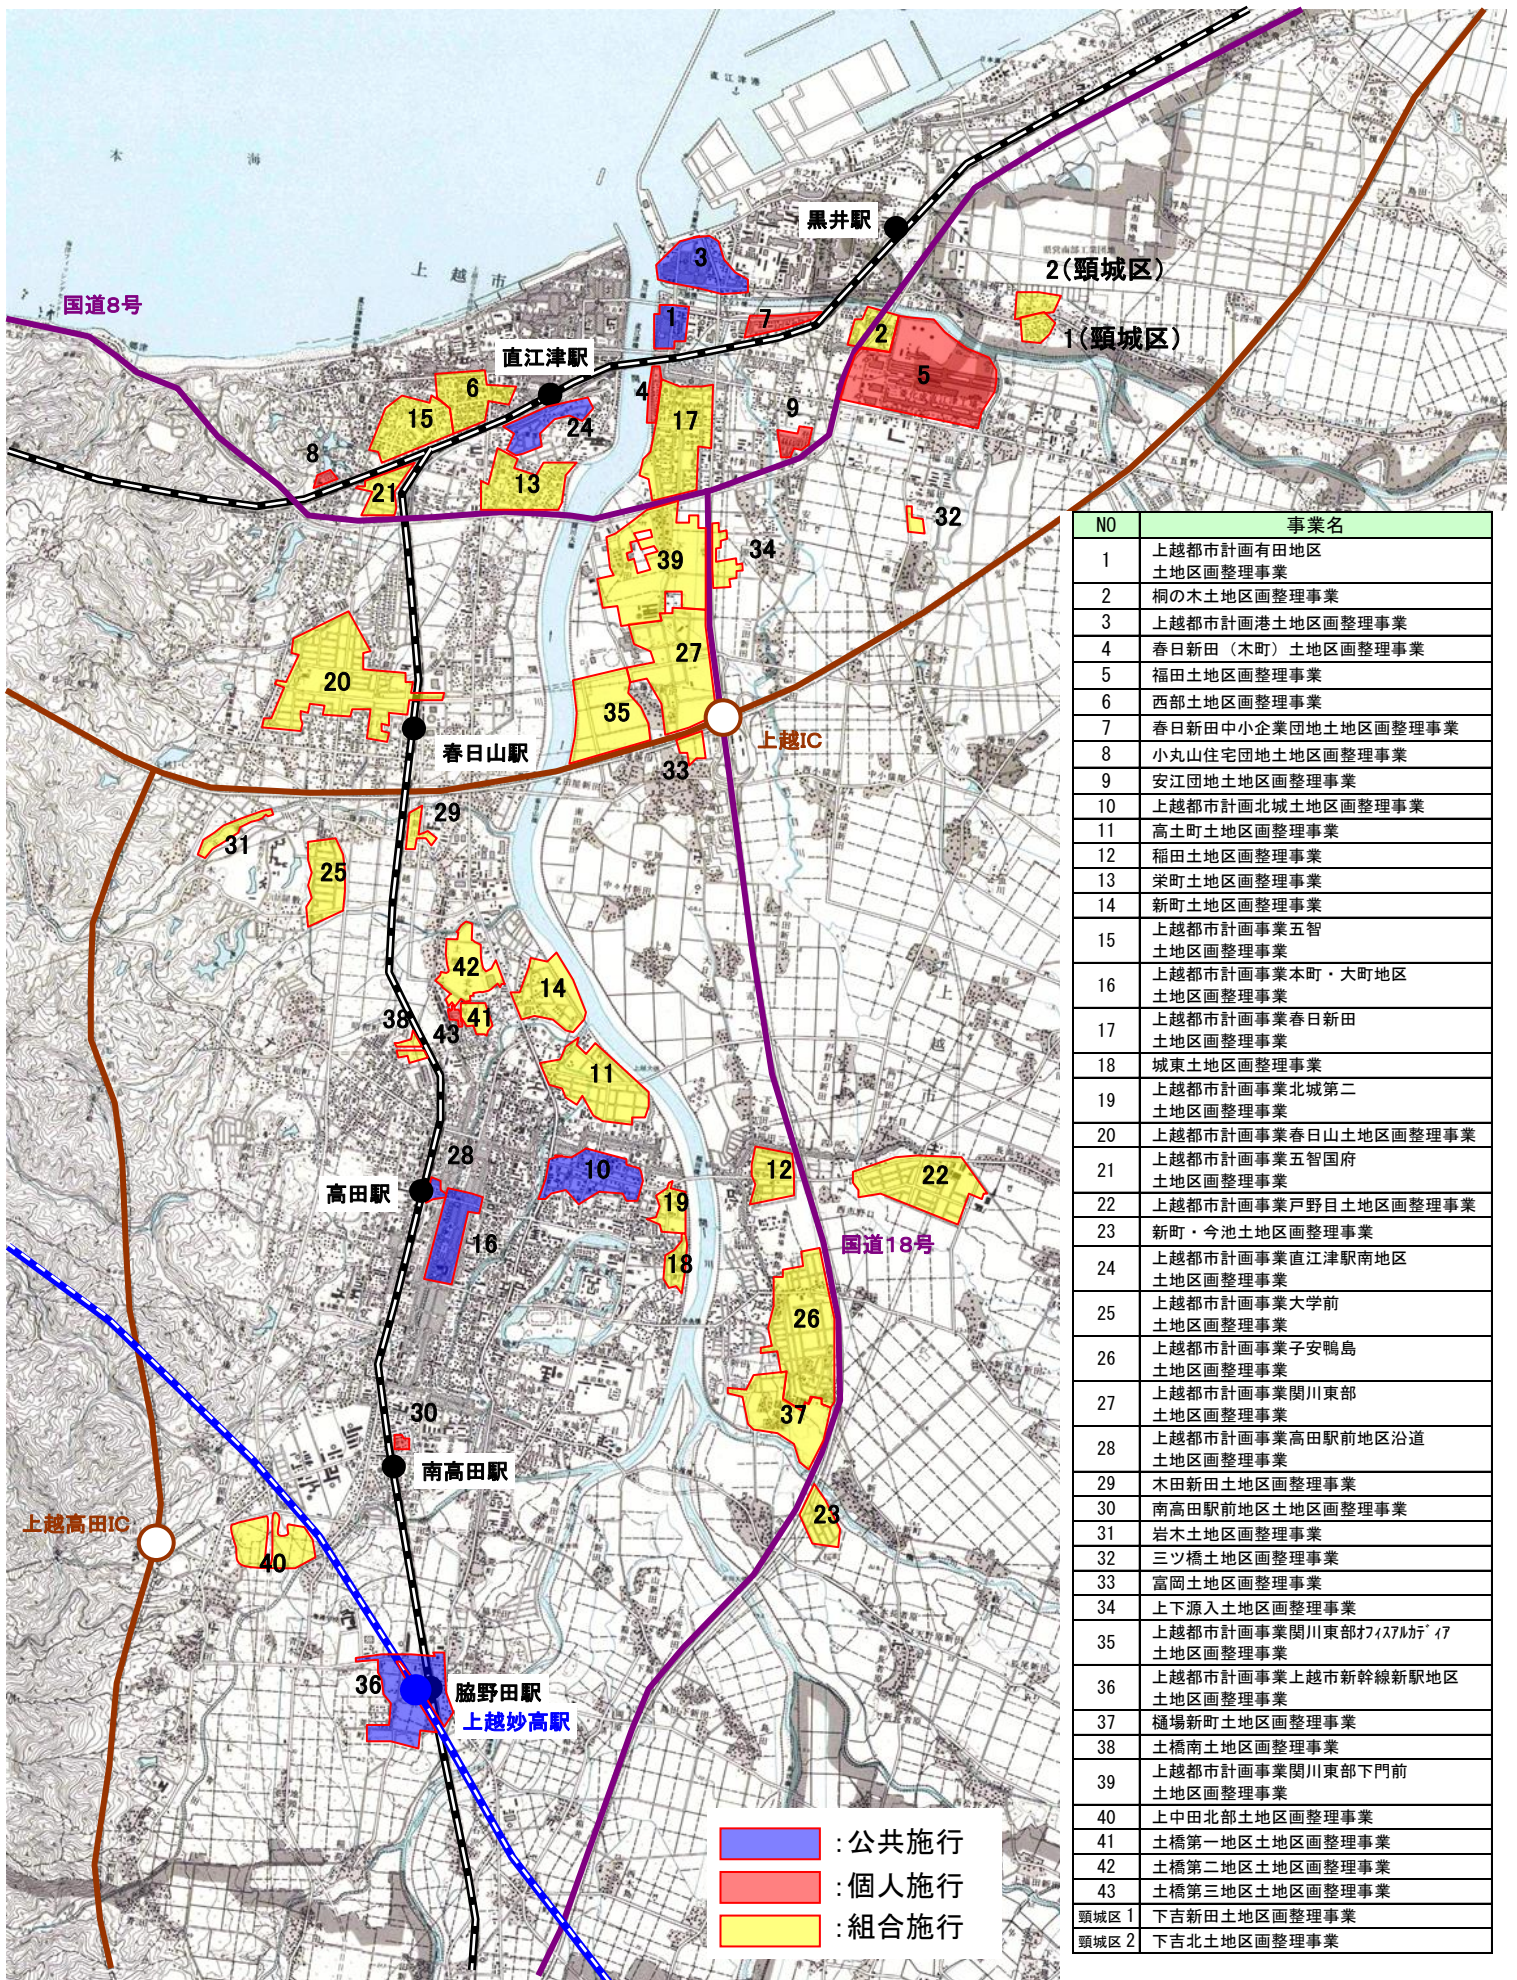

■土地地区画整理事業箇所図

NO	事業名
1	上越都市計画有田地区 土地地区画整理事業
2	桐の木土地地区画整理事業
3	上越都市計画港土地地区画整理事業
4	春日新田(木町)土地地区画整理事業
5	福田土地地区画整理事業
6	西部土地地区画整理事業
7	春日新田中小企業団地土地地区画整理事業
8	小丸山住宅団地土地地区画整理事業
9	安江団地土地地区画整理事業
10	上越都市計画北城土地地区画整理事業
11	高土町土地地区画整理事業
12	稲田土地地区画整理事業
13	栄町土地地区画整理事業
14	新町土地地区画整理事業
15	上越都市計画事業五智 土地地区画整理事業
16	上越都市計画事業本町・大町地区 土地地区画整理事業
17	上越都市計画事業春日新田 土地地区画整理事業
18	城東土地地区画整理事業
19	上越都市計画事業北城第二 土地地区画整理事業
20	上越都市計画事業春日山土地地区画整理事業
21	上越都市計画事業五智国府 土地地区画整理事業
22	上越都市計画事業戸野目土地地区画整理事業
23	新町・今池土地地区画整理事業
24	上越都市計画事業直江津駅南地区 土地地区画整理事業
25	上越都市計画事業大学前 土地地区画整理事業
26	上越都市計画事業子安鴨島 土地地区画整理事業
27	上越都市計画事業関川東部 土地地区画整理事業
28	上越都市計画事業高田駅前地区沿道 土地地区画整理事業
29	木田新田土地地区画整理事業
30	南高田駅前地区土地地区画整理事業
31	岩木土地地区画整理事業
32	三ツ橋土地地区画整理事業
33	富岡土地地区画整理事業
34	上下源入土地地区画整理事業
35	上越都市計画事業関川東部「イ7」 土地地区画整理事業
36	上越都市計画事業上越市新幹線新駅地区 土地地区画整理事業
37	樋場新町土地地区画整理事業
38	土橋南土地地区画整理事業
39	上越都市計画事業関川東部下門前 土地地区画整理事業
40	上中田北部土地地区画整理事業
41	土橋第一地区土地地区画整理事業
42	土橋第二地区土地地区画整理事業
43	土橋第三地区土地地区画整理事業
頭城区 1	下吉新田土地地区画整理事業
頭城区 2	下吉北土地地区画整理事業