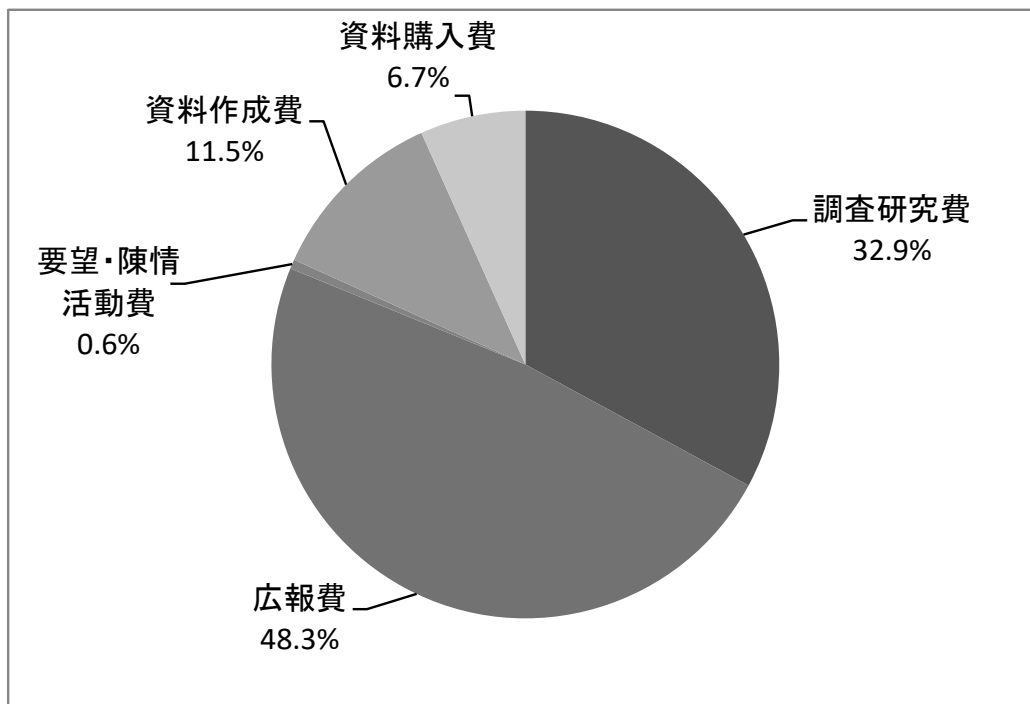

令和4年度政務活動費の使途内訳

● 会 派

● 議 員