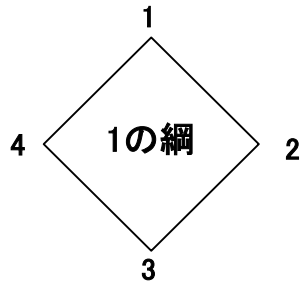

# A ブロック

1. 和田
2. 寺町3丁目町内会A
3. 諏訪B
4. 春日山町2丁目町内会

コート試合順	チーム	試合結果	チーム
1-1	1. 和田	2 ○ — × ○ — × —	0 2. 寺町3丁目町内会A
1-3	3. 諏訪B	0 △ — △ × — ○ × — ○	2 4. 春日山町2丁目町内会
1-5	4. 春日山2丁目町内会	2 ○ — × ○ — × —	0 1. 和田
1-7	2. 寺町3丁目町内会A	0 × — ○ × — ○ —	2 3. 諏訪B