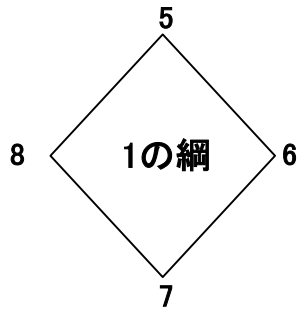

B ブロック

- 5. 諏訪A
- 6. 木田B
- 7. 中郷
- 8. 春日山町3丁目町内会

コート試合順	チーム	試合結果	チーム
1-2	5. 諏訪A	2 ○ — × ○ — × —	6. 木田B
1-4	7. 中郷	0 × — ○ × — ○ —	8. 春日山町3丁目町内会
1-6	8. 春日山町3丁目町内会	2 ○ — × ○ — × —	5. 諏訪A
1-8	6. 木田B	2 ○ — × ○ — × —	7. 中郷