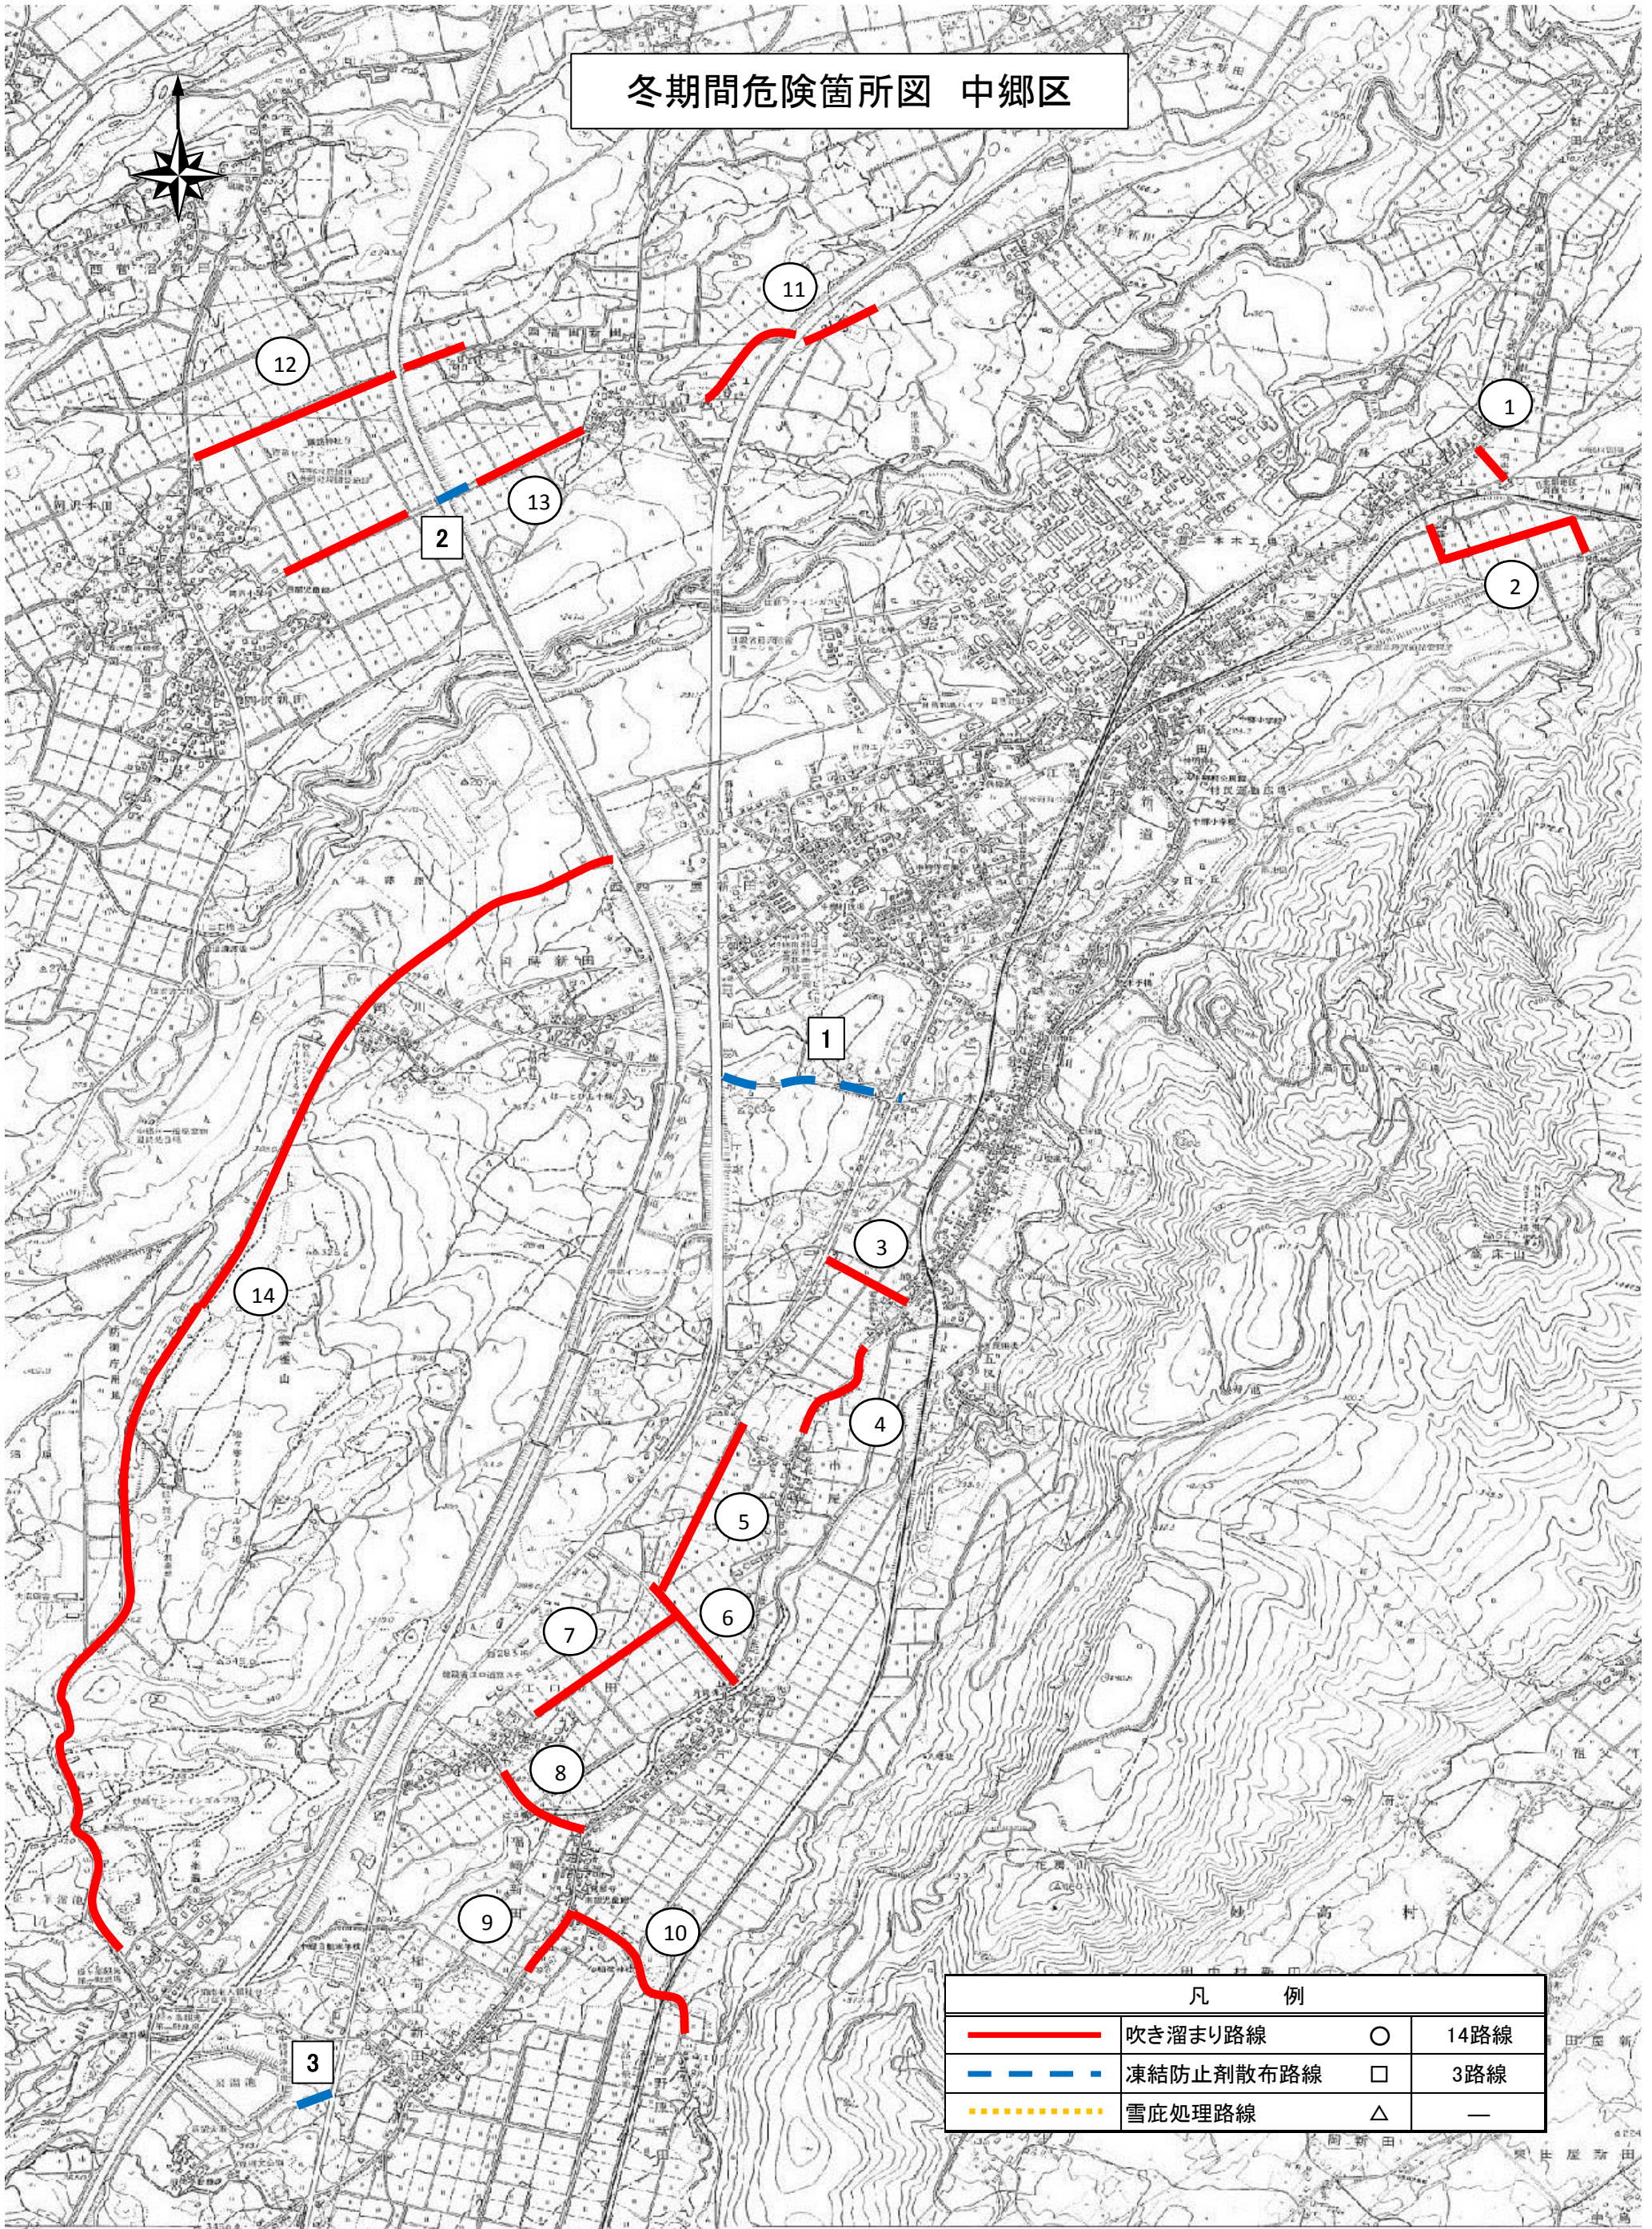

# 冬期間危険箇所図 中郷区

凡 例			
	吹き溜まり路線	○	14路線
	凍結防止剤散布路線	□	3路線
	雪庇処理路線	△	—