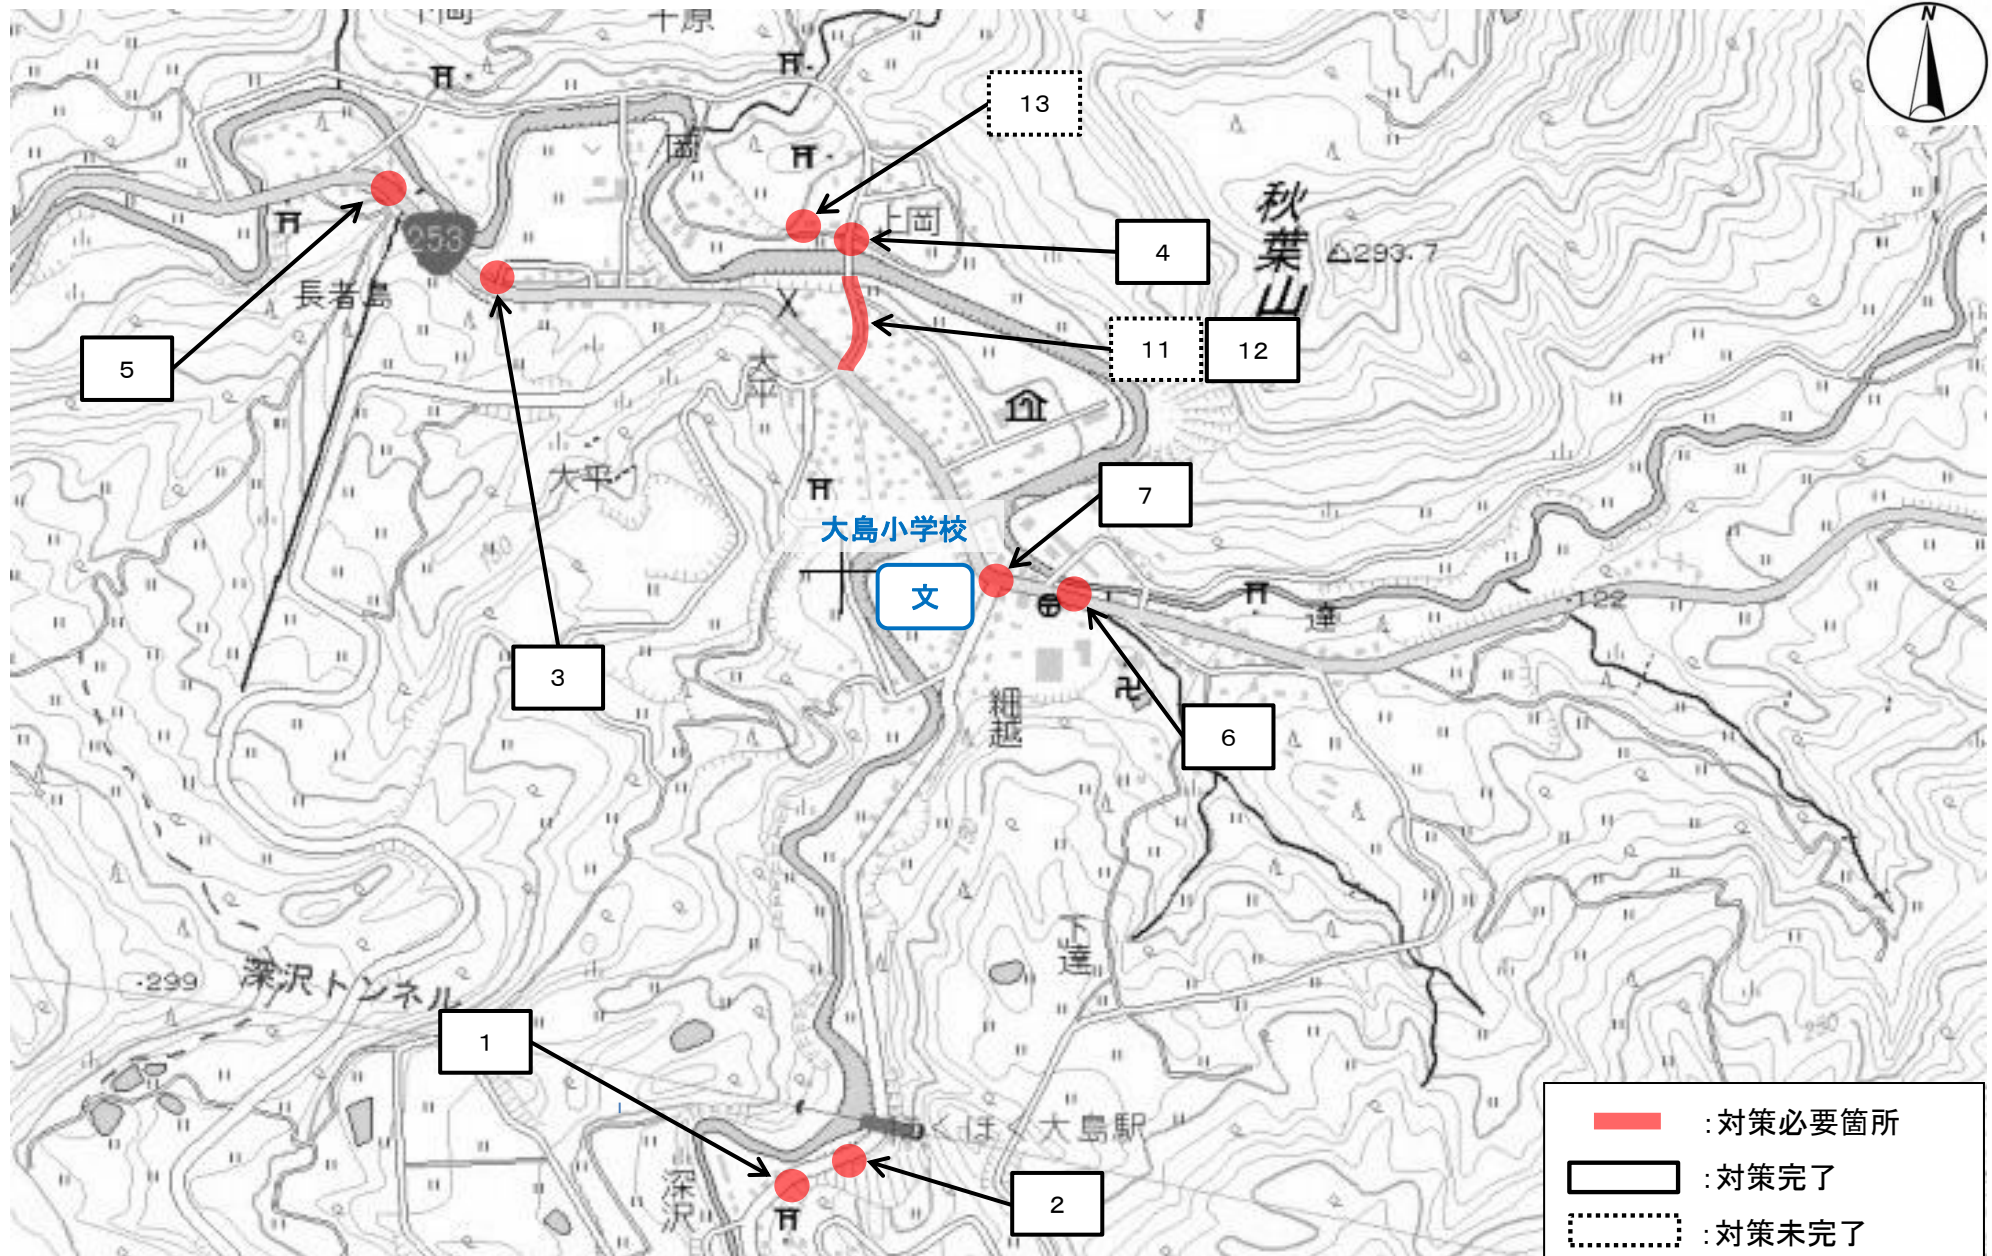

新潟県 上越市 大島小学校 (対策必要箇所図①)

※通学路の状況および対策内容については「対策必要箇所一覧」を参照ください。

新潟県 上越市 大島小学校 (対策必要箇所図②)

※通学路の状況および対策内容については「対策必要箇所一覧」を参照ください。