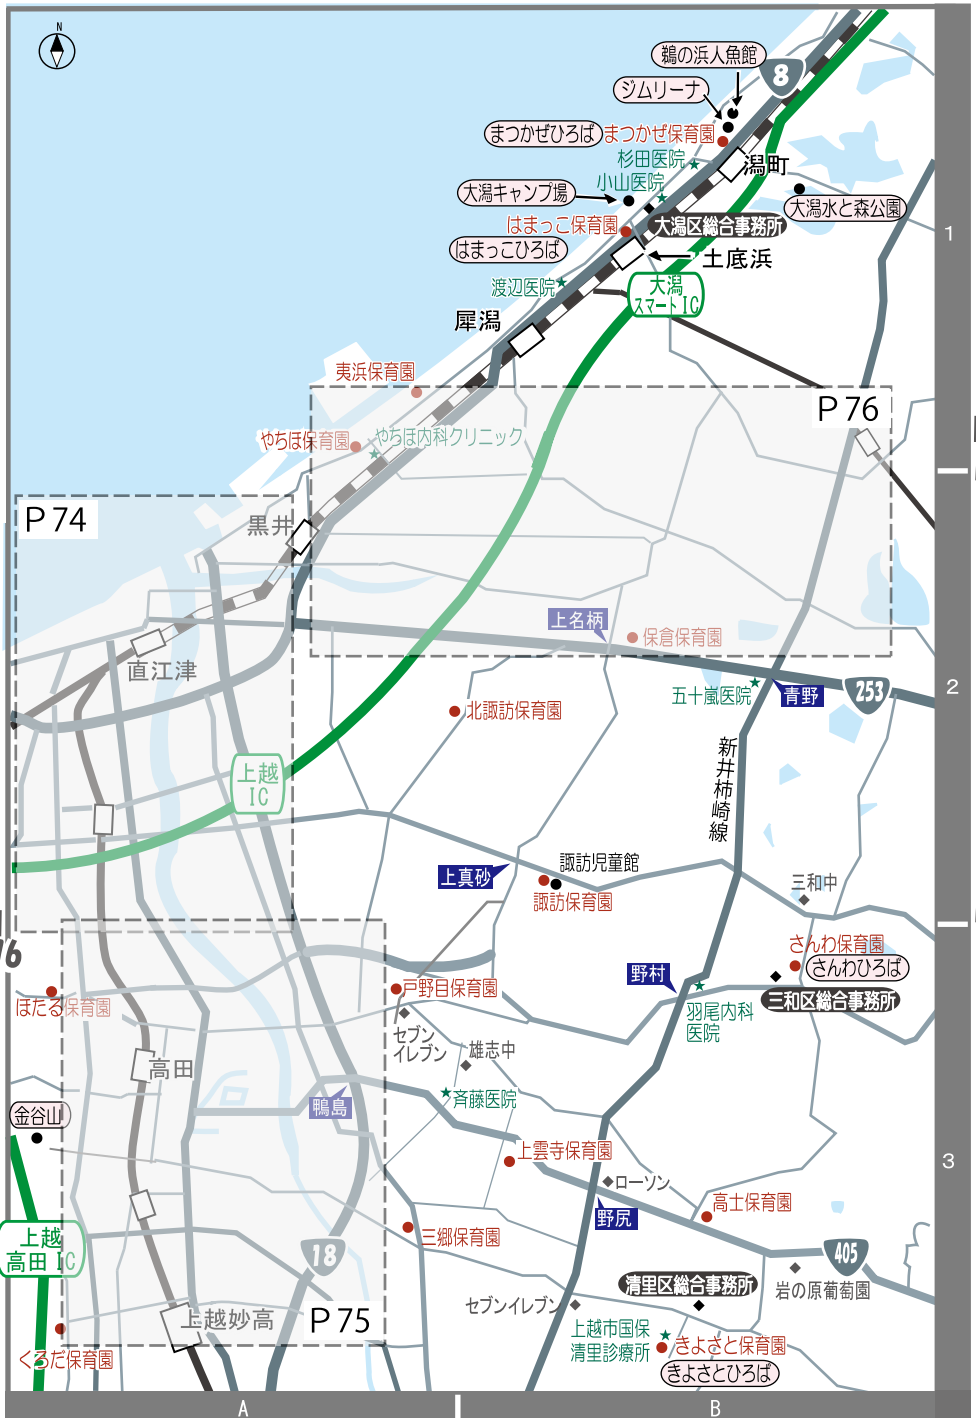

# 上越市 全体図

次ページからの地図は、本誌に掲載した施設等のおおまかな位置の確認にご利用ください。

- 直江津・春日地区詳細図・・・P74
- 高田地区詳細図・・・P75
- 頸城区詳細図・・・P76 下図
- 新井駅周辺図・・・P80 右下

# 直江津・春日地区詳細図

# 高田地区詳細図

頸城区  
詳細図

➡ P78

➡ P79

MAP

P77

MAP

P79