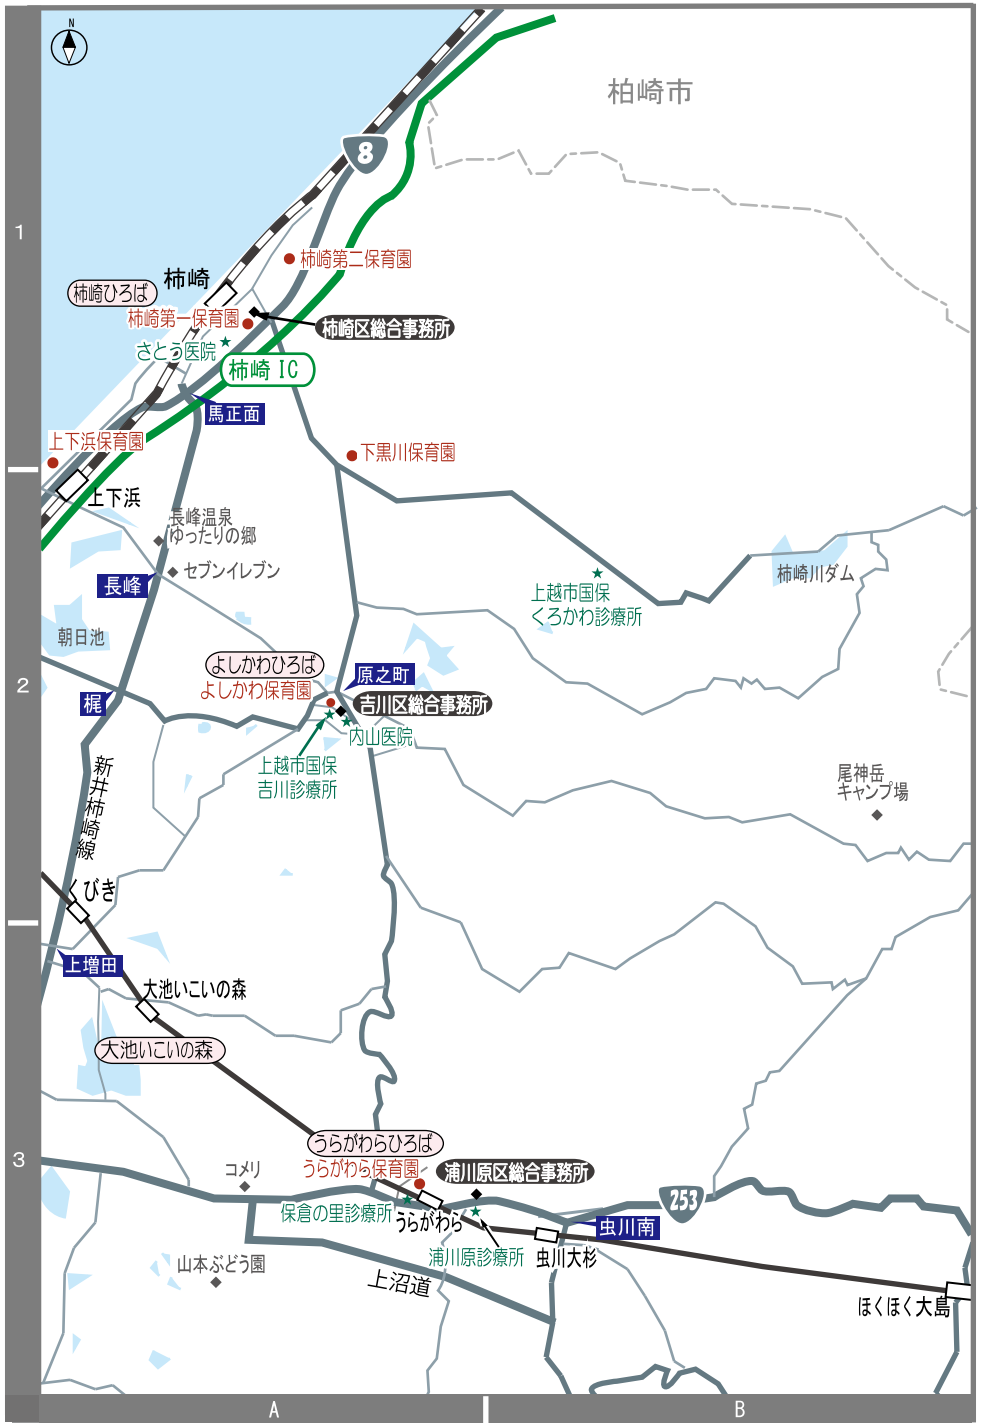

# 上越市 全体図

次ページからの地図は、本誌に掲載した施設等のおおまかな位置の確認にご利用ください。

- 直江津・春日地区詳細図・・・P74
- 高田地区詳細図・・・P75
- 頸城区詳細図・・・P76 下図
- 新井駅周辺図・・・P80 右下

# 直江津・春日地区詳細図

# 高田地区詳細図

頸城区  
詳細図

➡ P78

➡ P79

MAP

P77

MAP

P79