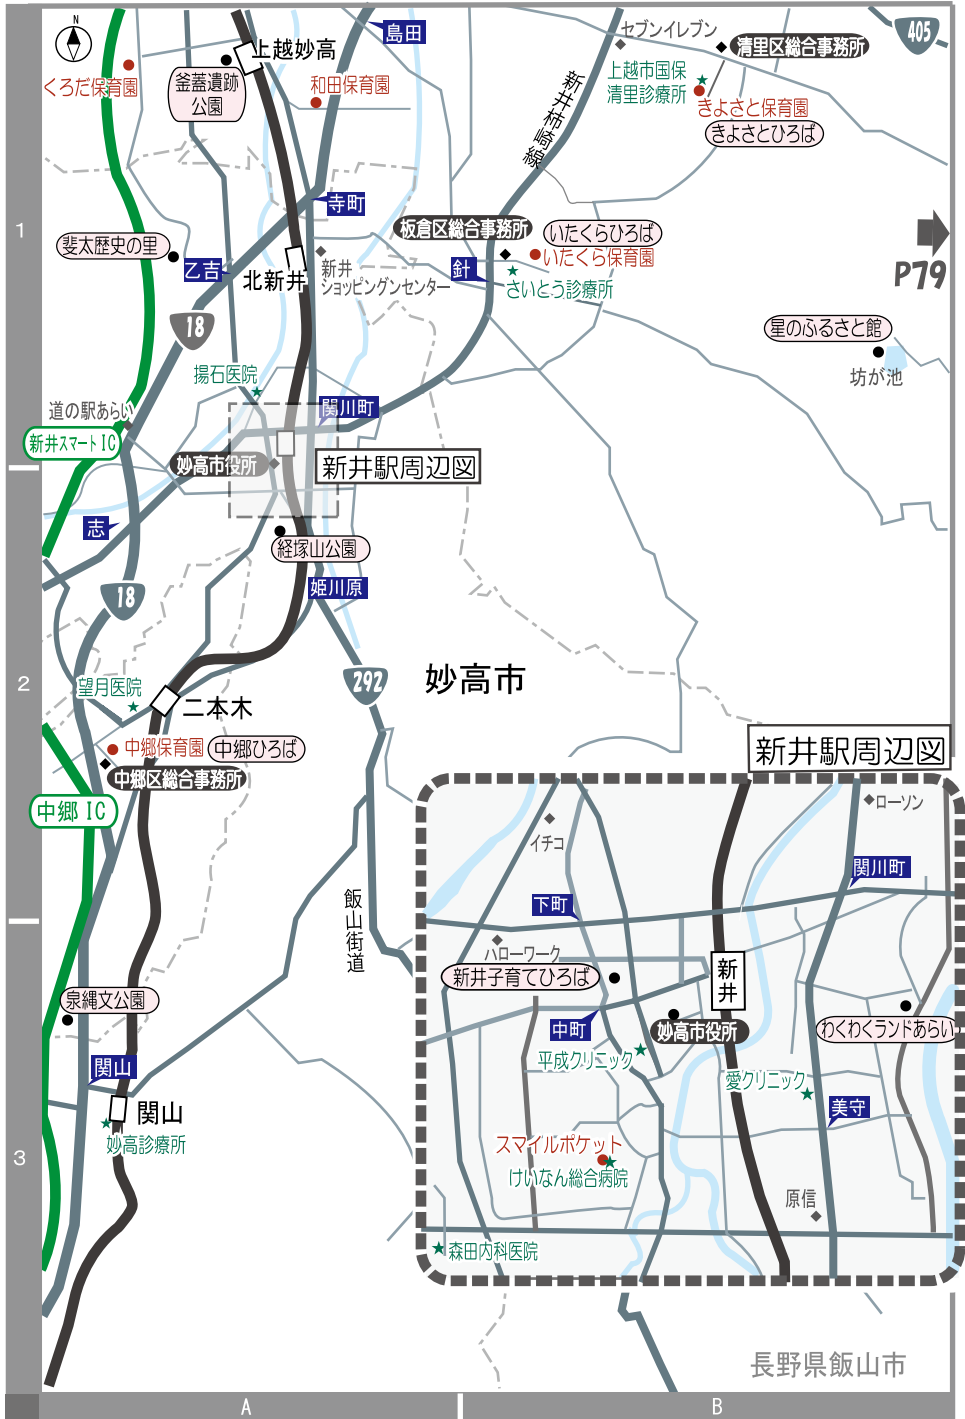

# 上越市 全体図

次ページからの地図は、本誌に掲載した施設等のおおまかな位置の確認にご利用ください。

- 直江津・春日地区詳細図・・・P74
- 高田地区詳細図・・・P75
- 頸城区詳細図・・・P76 下図
- 新井駅周辺図・・・P80 右下

# 直江津・春日地区詳細図

# 高田地区詳細図

頸城区  
詳細図

➡ P78

➡ P79

MAP

P77

MAP

P79