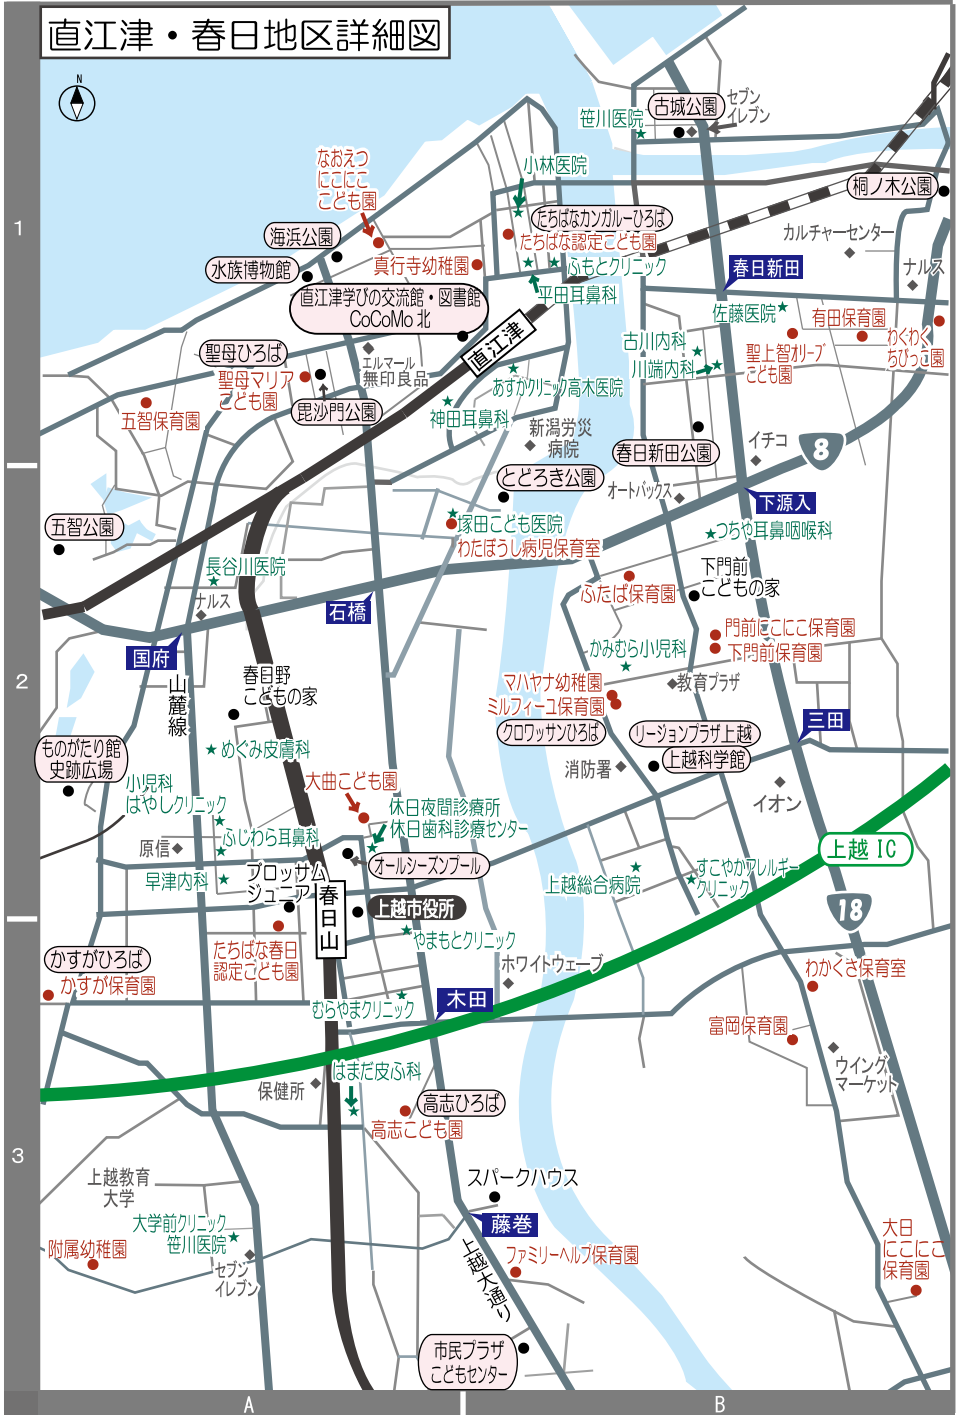

# 上越市 全体図

次ページからの地図は、本誌に掲載した施設等のおおまかな位置の確認にご利用ください。

- 直江津・春日地区詳細図・・・P74
- 高田地区詳細図・・・P75
- 頸城区詳細図・・・P76 下図
- 新井駅周辺図・・・P80 右下

# 直江津・春日地区詳細図

# 高田地区詳細図

頸城区  
詳細図

➡ P78

➡ P79

MAP

P77

MAP

P79