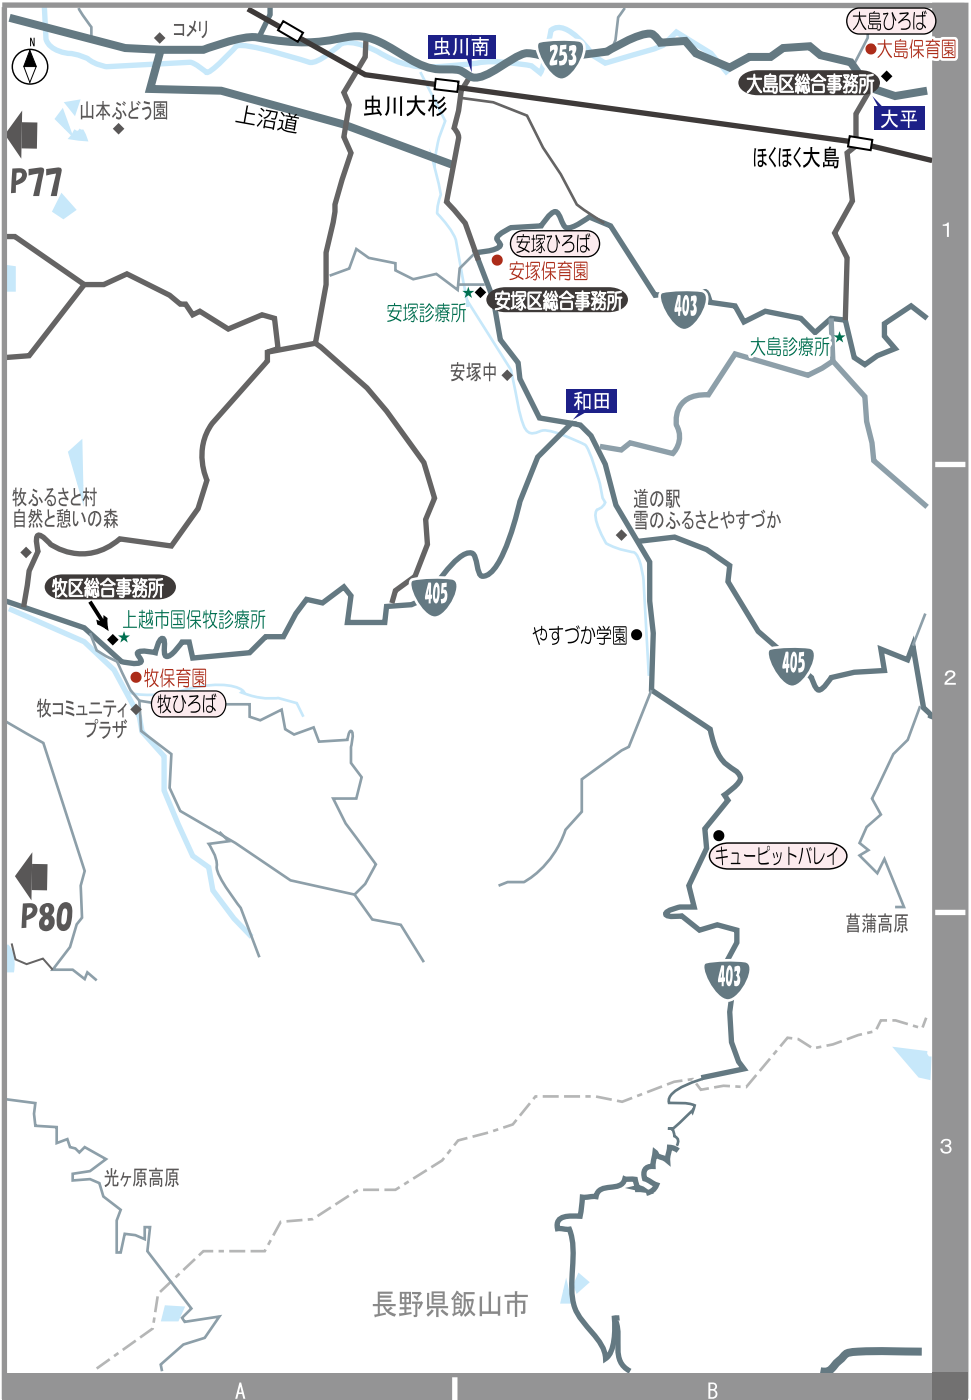

# 上越市 全体図

次ページからの地図は、本誌に掲載した施設等のおおまかな位置の確認にご利用ください。

- 直江津・春日地区詳細図・・・P74
- 高田地区詳細図・・・P75
- 頸城区詳細図・・・P76 下図
- 新井駅周辺図・・・P80 右下

# 直江津・春日地区詳細図

# 高田地区詳細図

頸城区  
詳細図

➡ P78

➡ P79

MAP

P77

MAP

P79