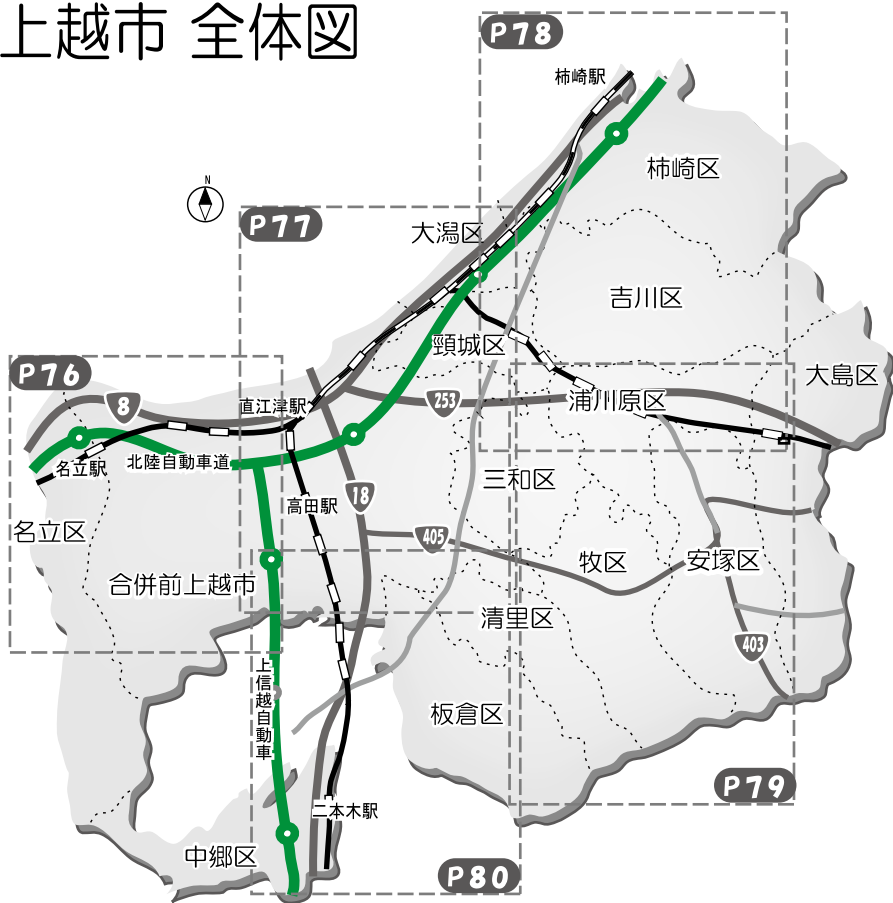

# 上越市 全体図

次ページからの地図は、本誌に掲載した施設等のおおまかな位置の確認にご利用ください。

- 直江津・春日地区詳細図・・・P74
- 高田地区詳細図・・・P75
- 頸城区詳細図・・・P76 下図
- 新井駅周辺図・・・P80 右下

# 直江津・春日地区詳細図

# 高田地区詳細図

頸城区  
詳細図

➡ P78

➡ P79

MAP

P77

MAP

P79