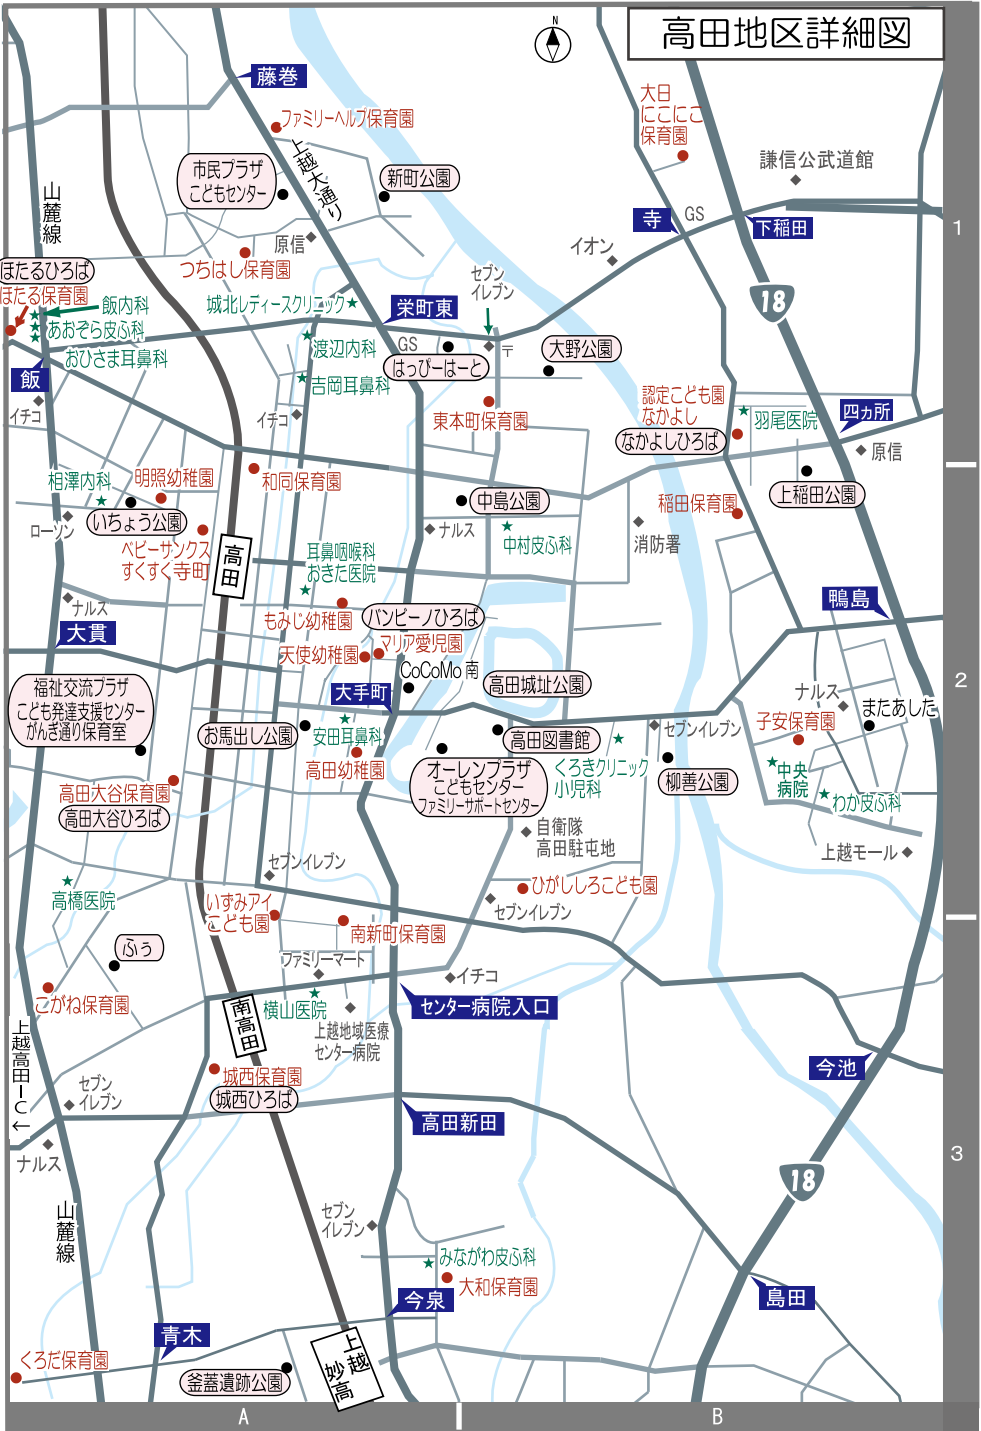

# 上越市 全体図

次ページからの地図は、本誌に掲載した施設等のおおまかな位置の確認にご利用ください。

- 直江津・春日地区詳細図・・・P74
- 高田地区詳細図・・・P75
- 頸城区詳細図・・・P76 下図
- 新井駅周辺図・・・P80 右下

# 直江津・春日地区詳細図

# 高田地区詳細図

頸城区  
詳細図

➡ P78

➡ P79

MAP

P77

MAP

P79