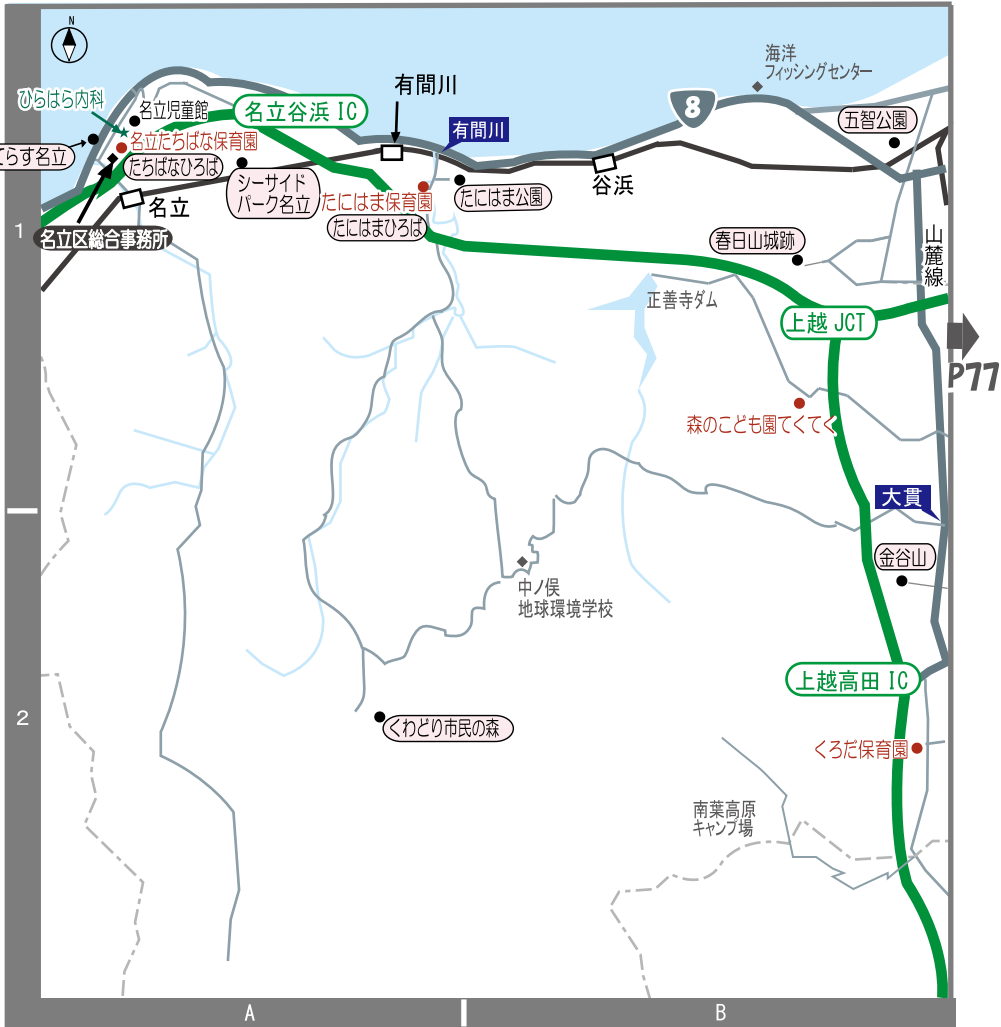

# 上越市 全体図

次ページからの地図は、本誌に掲載した施設等のおおまかな位置の確認にご利用ください。

- 直江津・春日地区詳細図・・・P74
- 高田地区詳細図・・・P75
- 頸城区詳細図・・・P76 下図
- 新井駅周辺図・・・P80 右下

# 直江津・春日地区詳細図

# 高田地区詳細図

頸城区  
詳細図

➡ P78

➡ P79

MAP

P77

MAP

P79