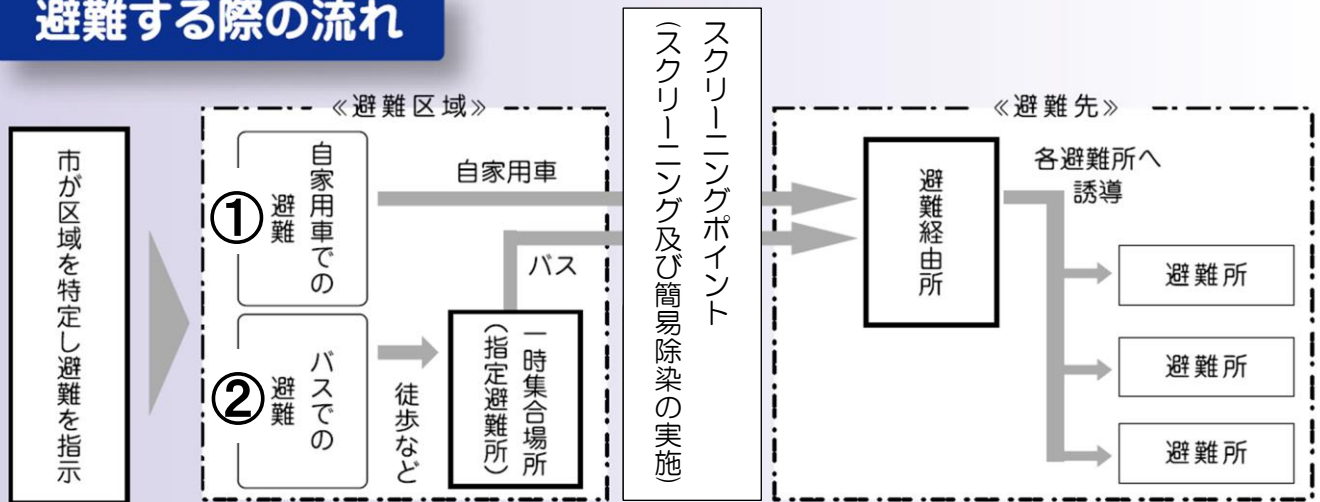

# 原子力災害時の一時集合場所・避難経路・避難経由所・避難所

- ▶ 原子力災害時は、**避難先が自然災害時と異なります**（原則、一時移転・避難は自家用車を利用）。万が一の場合に備え、お住まいの地域の**避難経路、避難経由所、避難所**をご確認ください。※ただし、災害時の状況により、避難所が変わる場合があります。

## 避難する際の流れ

- ① **自家用車で避難する方** は、まずは、指示された**スクリーニングポイント**に向かいます。スクリーニングポイントで「スクリーニング」を行った後、**避難経由所**に向かいます。※避難の際に、人や車などに放射性物質が付着していないかを確認する検査を「スクリーニング」、スクリーニングの結果、基準を超える放射性物質が付着していた場合にそれを拭き取ることを「簡易除染」といいます。
- ② **自家用車の避難が困難な方** は、**一時集合場所**に集まりバスで避難します。お住まいの地域の**一時集合場所**をご確認ください。

### ○スクリーニングポイント候補地

- ①直江津港南ふ頭緑地公園（直江津みなと風車公園）、②直江津港東ふ頭緑地施設、③南部産業団地  
 ④柿崎総合運動公園、⑤国道8号渋柿浜簡易PA駐車場、⑥北陸自動車道大湊PA（上り）  
 ⑦北陸自動車道名立谷浜SA（上り）、⑧大湊区総合事務所・大湊地区公民館  
 ⑨道の駅よしかわ杜氏の郷・長峰温泉ゆったりの郷、⑩大島就業改善センター・大島区総合事務所  
 ※新潟県は、市内の公共施設など10か所をスクリーニングポイント候補地に指定しており、**災害時は、避難の対象地域と災害の状況に応じて、上記の中からスクリーニングポイントが開設されます。**

※スクリーニングポイントの開設状況により、避難経路が変わる場合があります。