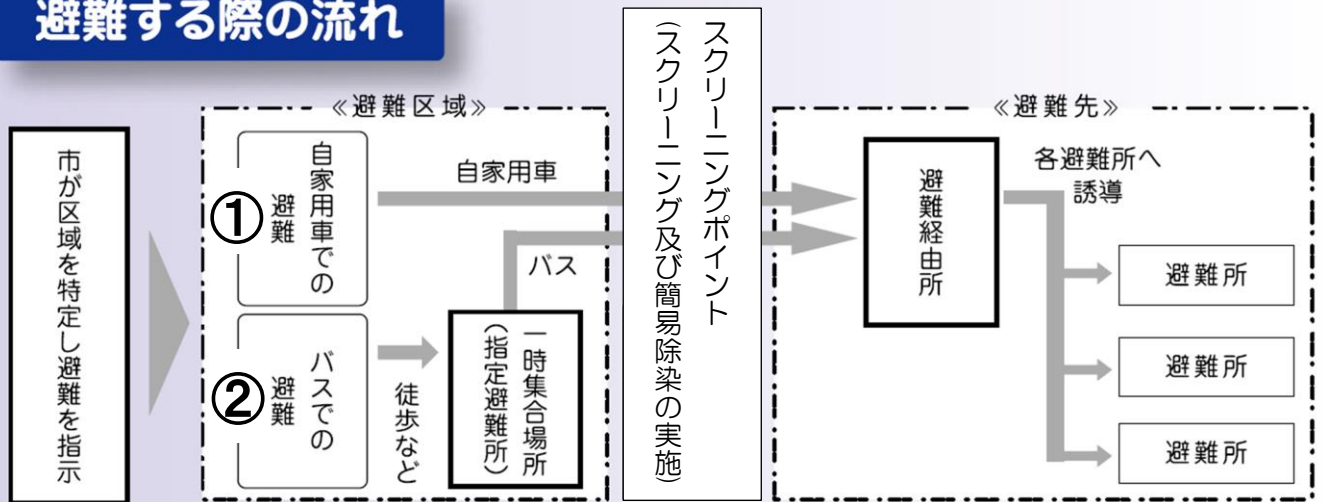

# 原子力災害時の一時集合場所・避難経路・避難経由所・避難所

- ▶ 原子力災害時は、**避難先が自然災害時と異なります**（原則、一時移転・避難は自家用車を利用）。万が一の場合に備え、お住まいの地域の**避難経路、避難経由所、避難所**をご確認ください。  
※ただし、災害時の状況により、避難所が変わる場合があります。

## 避難する際の流れ

- ① **自家用車で避難する方** は、まずは、指示された**スクリーニングポイント**に向かいます。スクリーニングポイントで「スクリーニング」を行った後、**避難経由所**に向かいます。  
※避難の際に、人や車などに放射性物質が付着していないかを確認する検査を「スクリーニング」、スクリーニングの結果、基準を超える放射性物質が付着していた場合にそれを拭き取ることを「簡易除染」といいます。
- ② **自家用車の避難が困難な方** は、**一時集合場所**に集まりバスで避難します。お住まいの地域の**一時集合場所**をご確認ください。

### ○スクリーニングポイント候補地

- ①直江津港南ふ頭緑地公園（直江津みなと風車公園）、②直江津港東ふ頭緑地施設、③南部産業団地  
④柿崎総合運動公園、⑤国道8号渋柿浜簡易PA駐車場、⑥北陸自動車道大湊PA（上り）  
⑦北陸自動車道名立谷浜SA（上り）、⑧大湊区総合事務所・大湊地区公民館  
⑨道の駅よしかわ杜氏の郷・長峰温泉ゆったりの郷、⑩大島就業改善センター・大島区総合事務所  
※新潟県は、市内の公共施設など10か所をスクリーニングポイント候補地に指定しており、**災害時は、避難の対象地域と災害の状況に応じて、上記の中からスクリーニングポイントが開設されます。**

※スクリーニングポイントの開設状況により、避難経路が変わる場合があります。