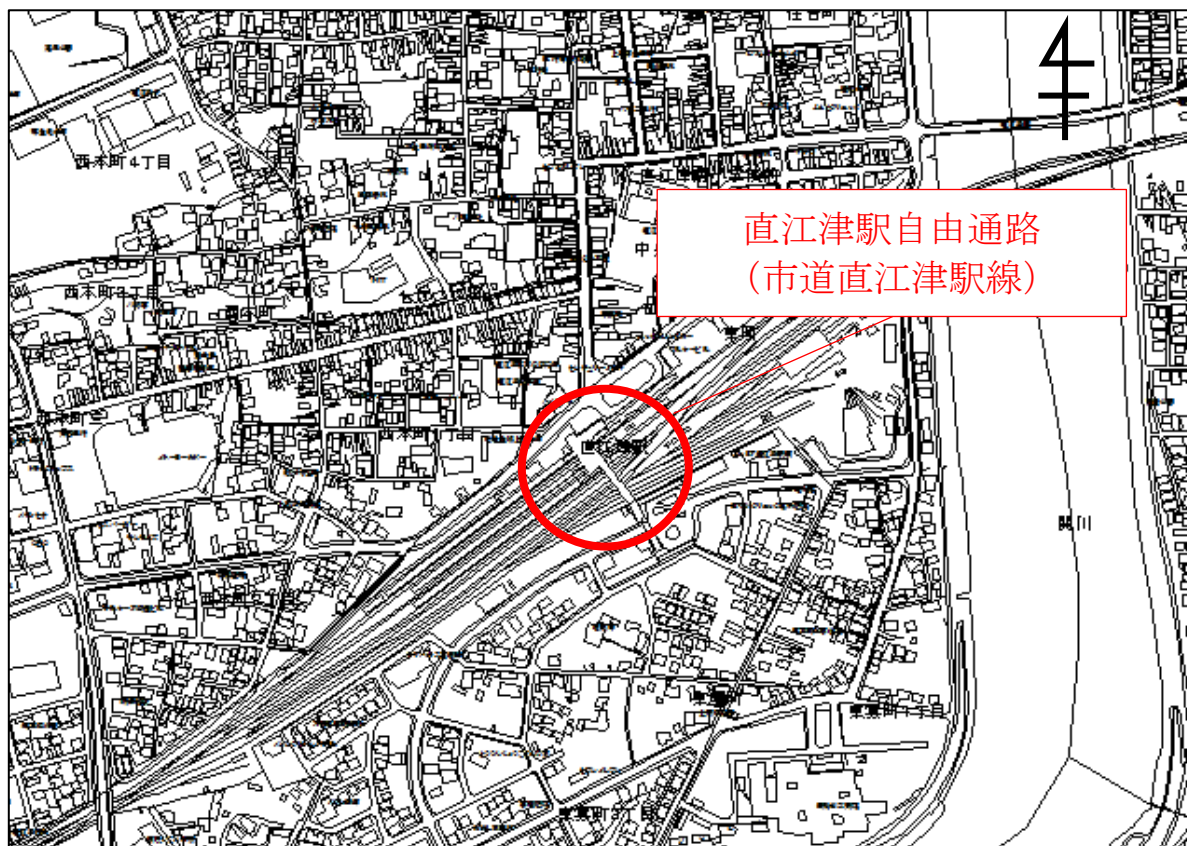

○直江津駅自由通路壁面広告 占用場所

○直江津駅自由通路壁面広告 占用面積

設置場所	高さ	幅	占用面積
A	1.03m	2.91m	3.00m ²
B	1.03m	2.91m	3.00m ²
C	1.03m	2.91m	3.00m ²
D	0.58m	3.50m	2.03m ²

○直江津駅自由通路壁面広告 占用イメージ図