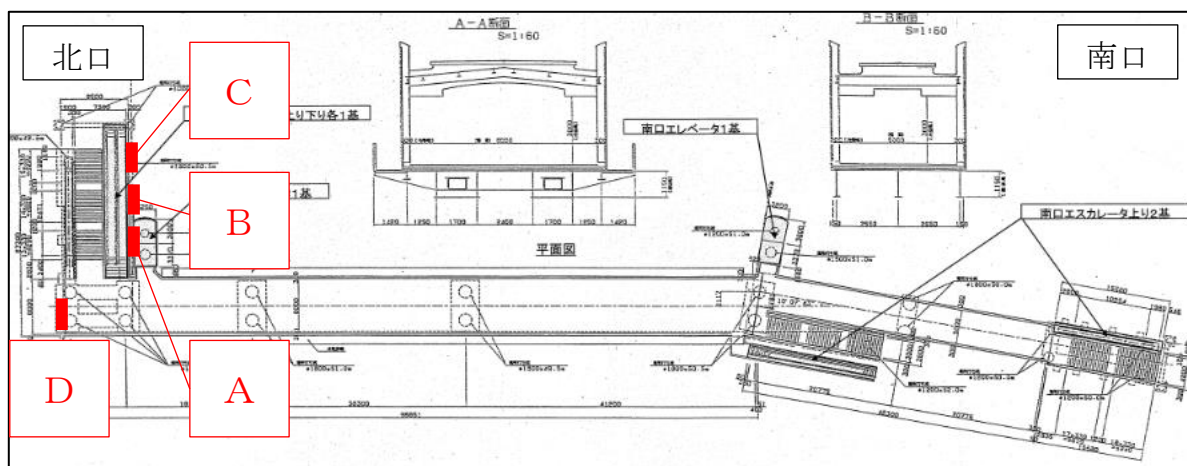

○直江津駅自由通路壁面広告 占用場所

○直江津駅自由通路壁面広告 占用面積

設置場所	高さ	幅	占用面積
A	1.03m	2.91m	3.00m ²
B	1.03m	2.91m	3.00m ²
C	1.03m	2.91m	3.00m ²
D	0.58m	3.50m	2.03m ²

○直江津駅自由通路壁面広告 占用イメージ図