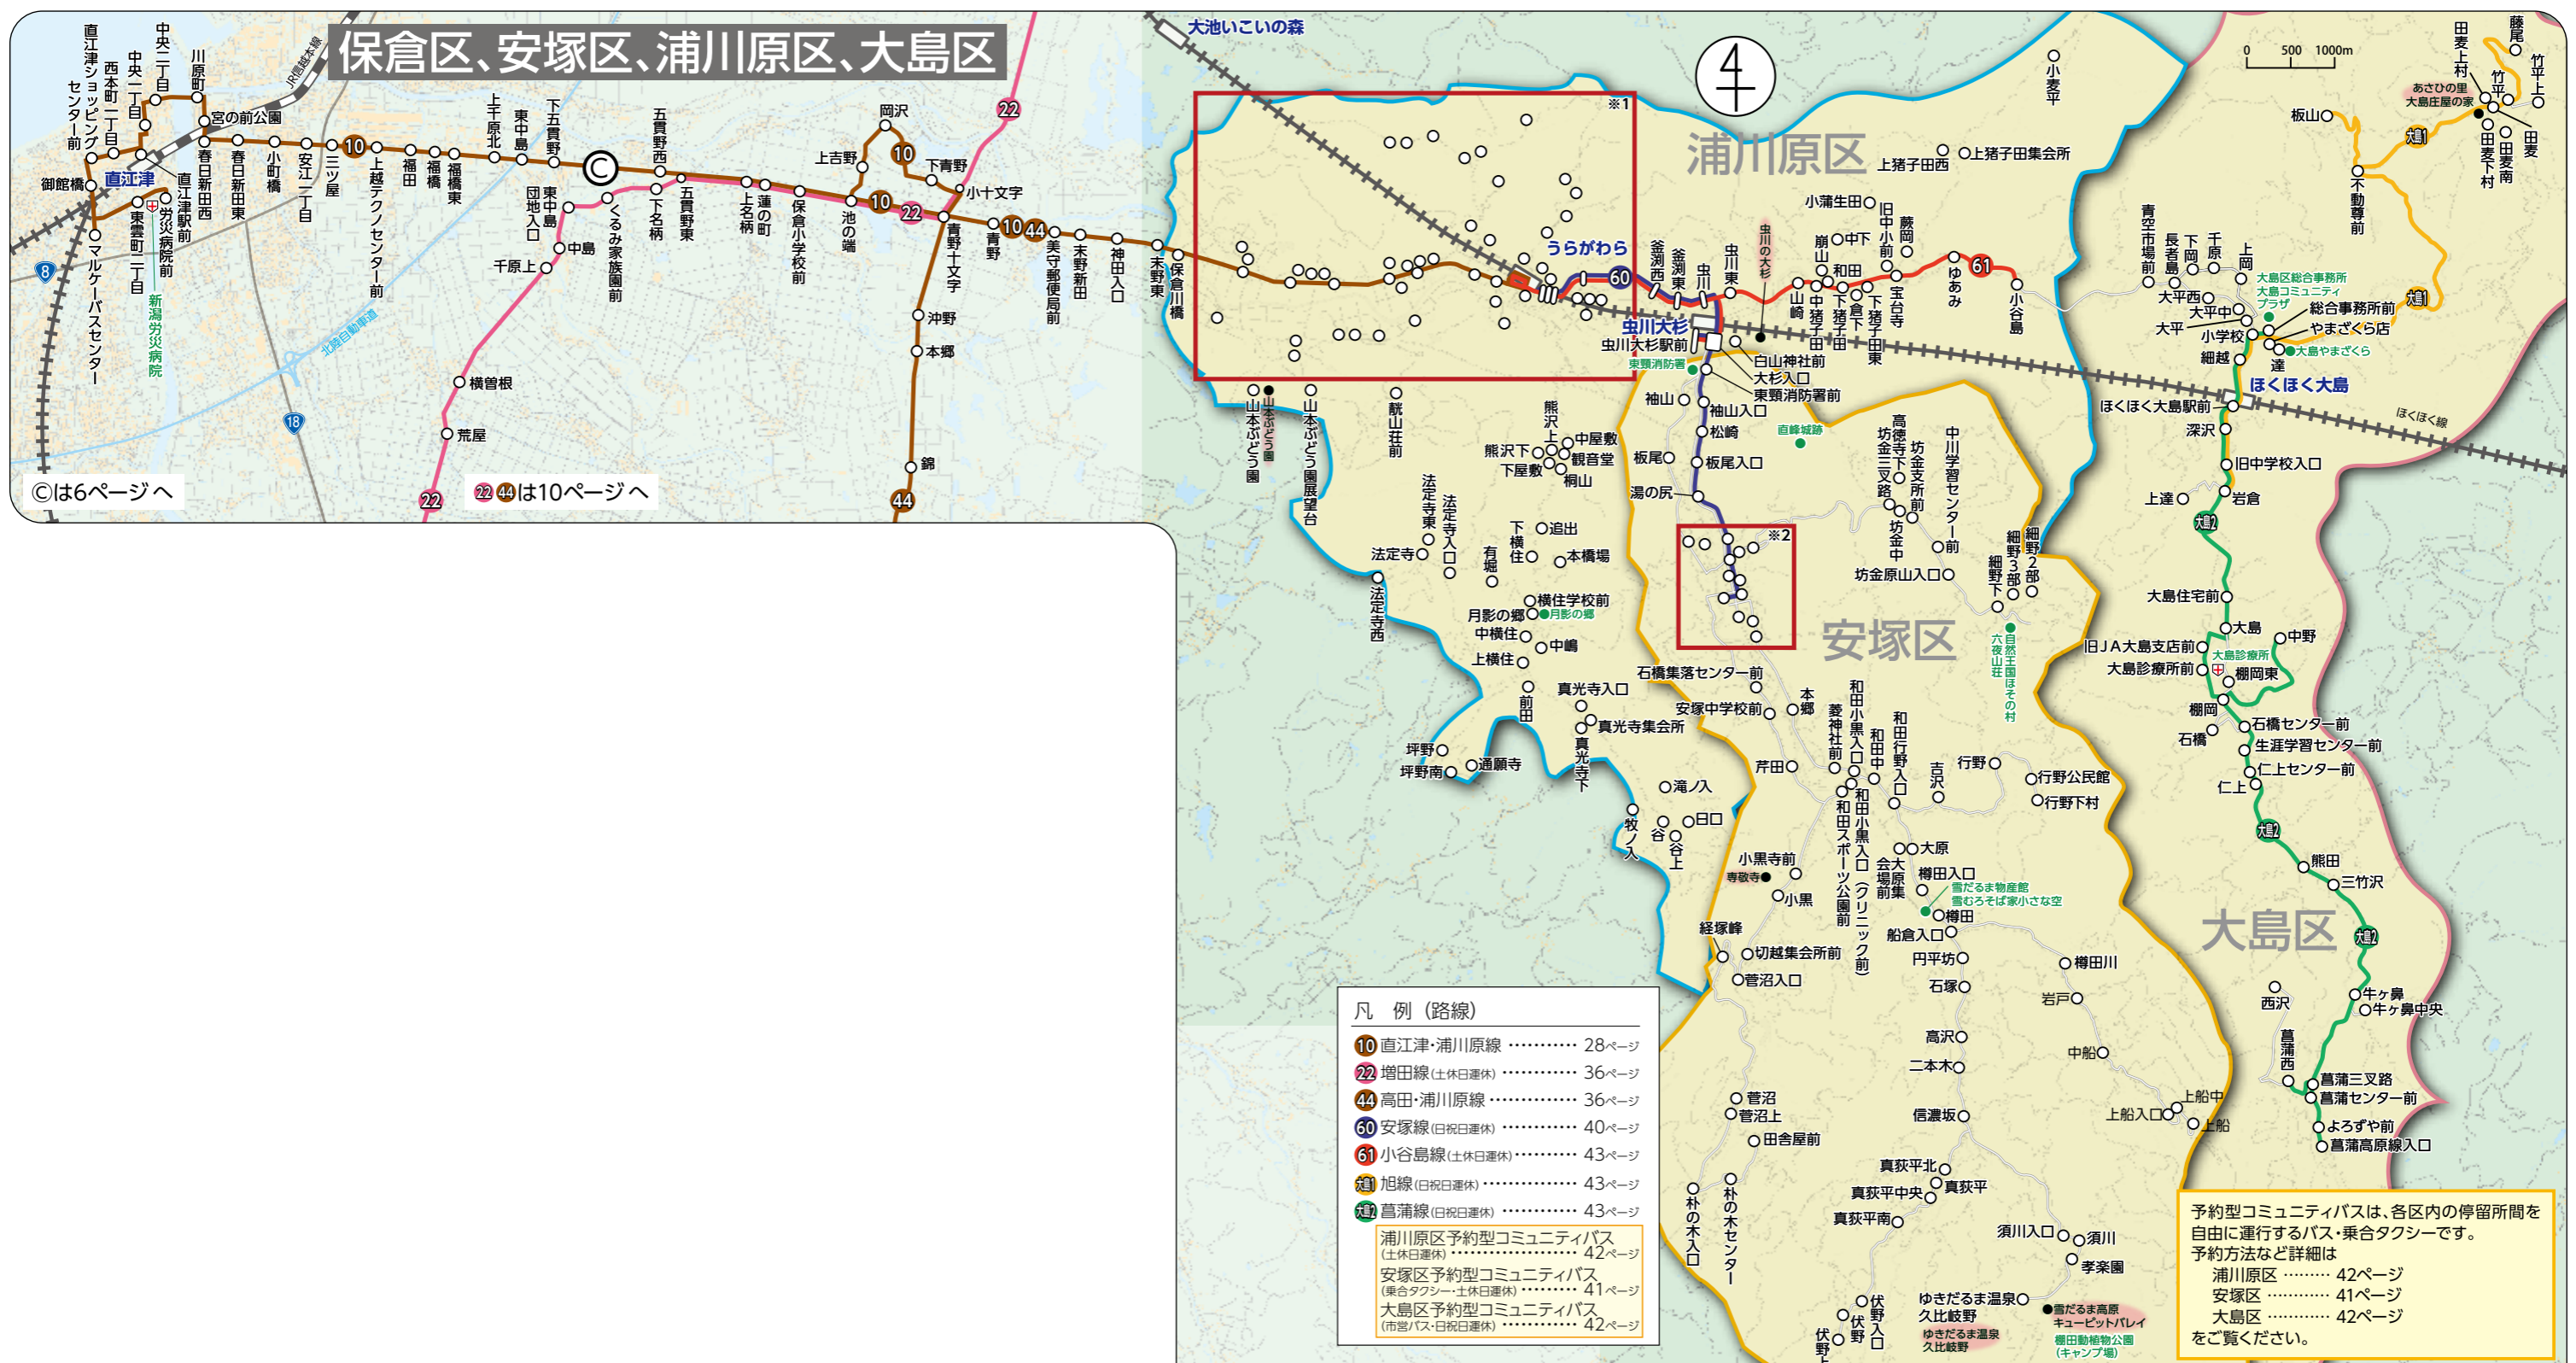

保倉区、安塚区、浦川原区、大島区

©は6ページへ

22 44 は10ページへ

凡例(路線)

10 直江津・浦川原線	28ページ
22 増田線(土休日運休)	36ページ
44 高田・浦川原線	36ページ
60 安塚線(日祝日運休)	40ページ
61 小谷島線(土休日運休)	43ページ
1 旭線(日祝日運休)	43ページ
2 葛蒲線(日祝日運休)	43ページ
浦川原区予約型コミュニティバス(土休日運休)	42ページ
安塚区予約型コミュニティバス(乗合タクシー・土休日運休)	41ページ
大島区予約型コミュニティバス(市営バス・日祝日運休)	42ページ

予約型コミュニティバスは、各区内の停留所間を自由に運行するバス・乗合タクシーです。予約方法など詳細は
 浦川原区 …… 42ページ
 安塚区 …… 41ページ
 大島区 …… 42ページ
 をご覧ください。

凡例(路線)

10 直江津・浦川原線	28ページ
44 高田・浦川原線	36ページ
60 安塚線(日祝日運休)	40ページ
61 小谷島線(土休日運休)	43ページ