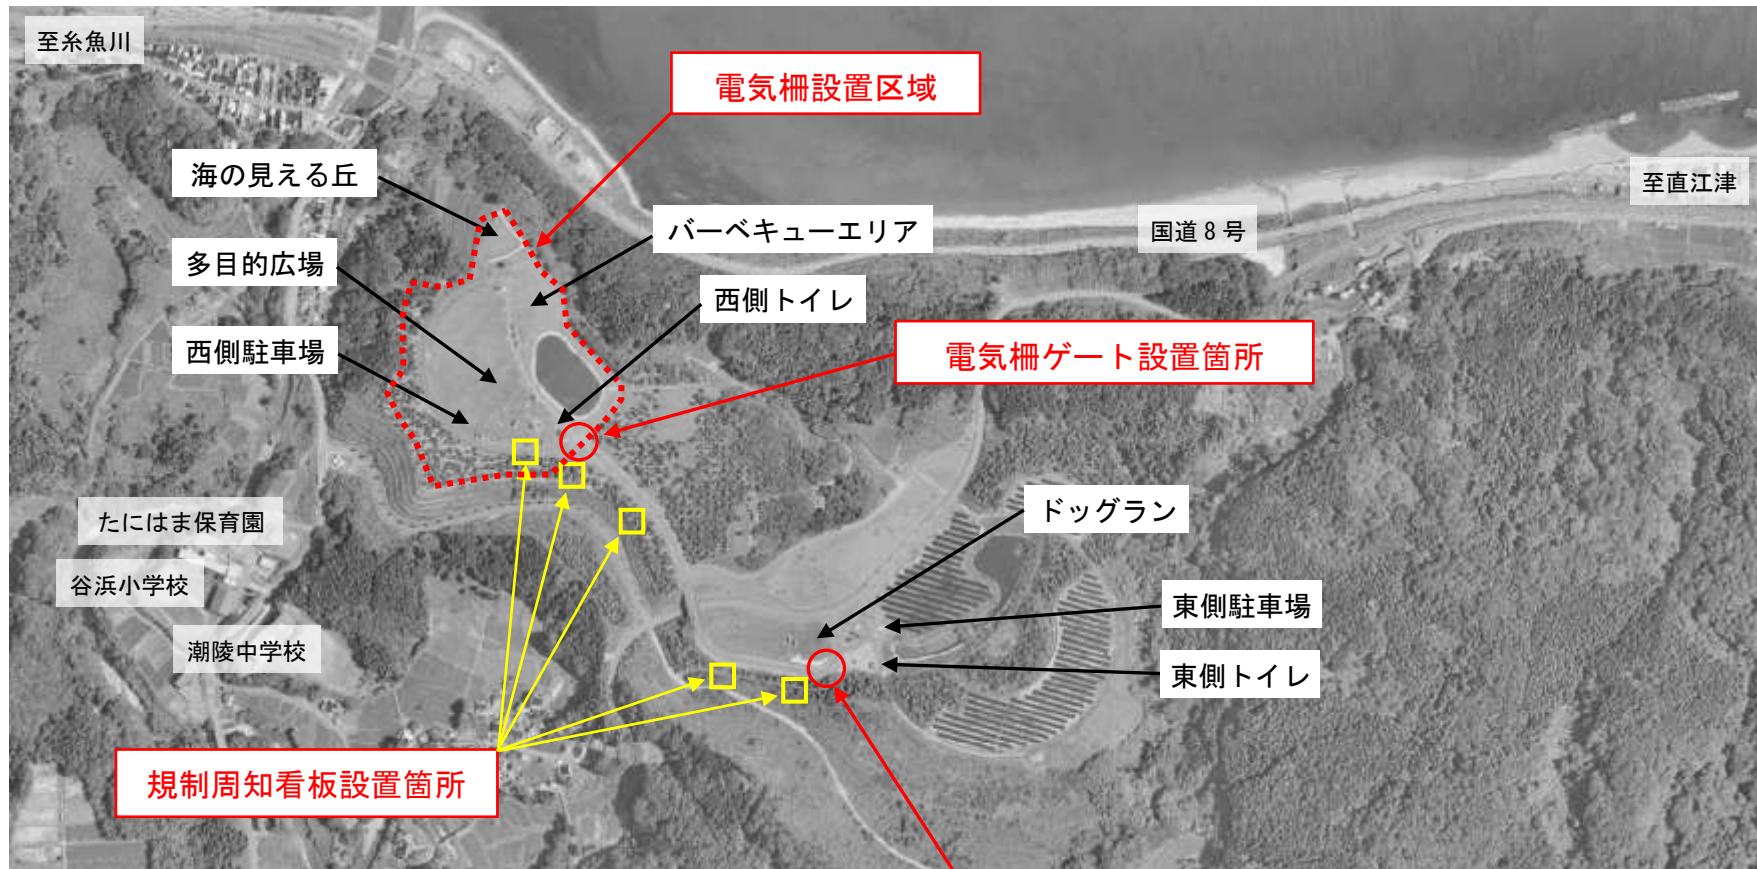

たにはま公園 電気柵設置区域、夜間立入規制区域

夜間立入規制ゲート設置箇所

以下の期間は夜間の立ち入りを禁止します。

・1回目

期間：3月16日（月）～4月30日（木）

時間：毎日午後7時～翌日午前7時

・2回目

期間：9月1日（火）～冬季閉鎖開始まで（12月中旬予定）

時間：毎日午後6時～翌日午前7時