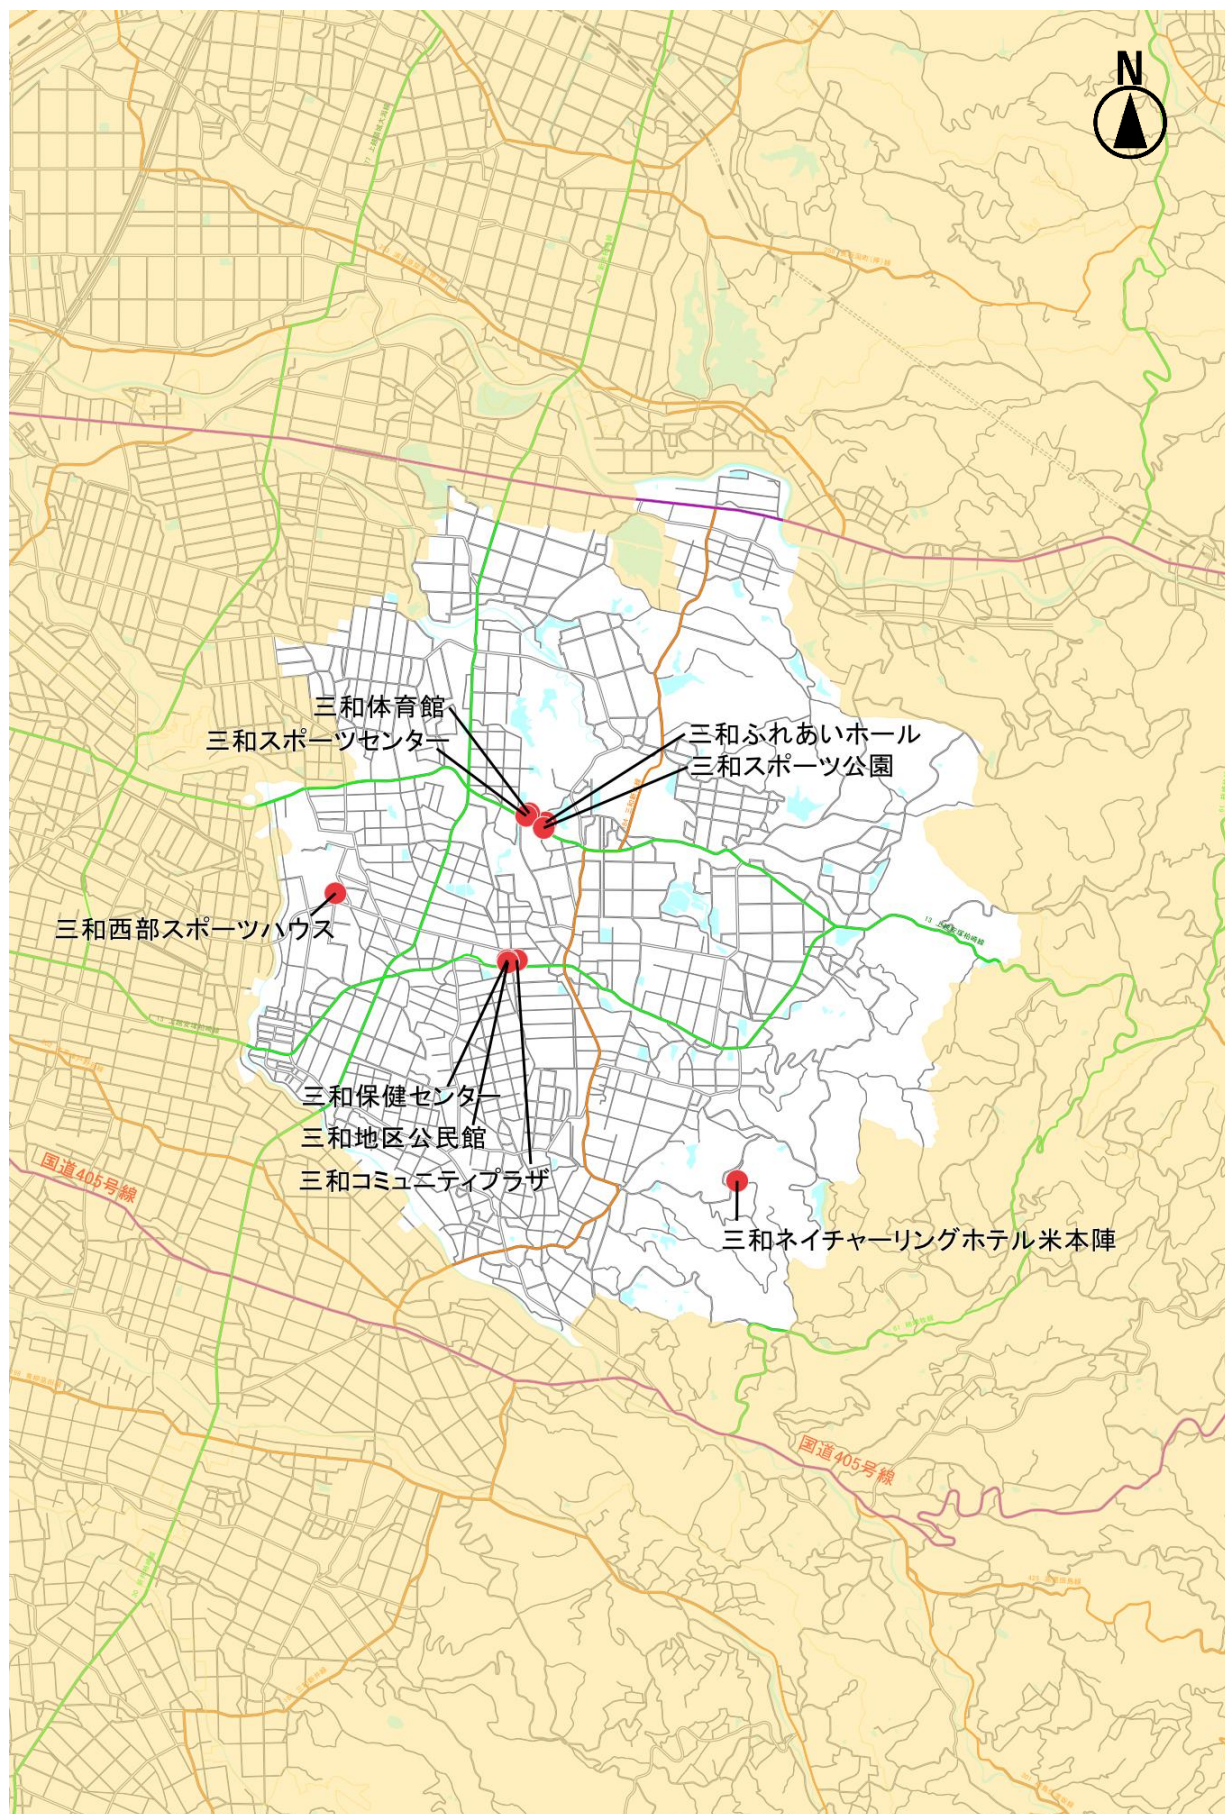

⑱大島区

1:68,000

⑱牧区

1:68,000

②0 柿崎区

1:68,000

②1大潟区

1:68,000

② 頸城区

1:68,000

②③吉川区

1:79,000

②④中郷区

1:68,000

②5板倉区

1:68,000

②6清里区

1:68,000

②7 三和区

1:68,000