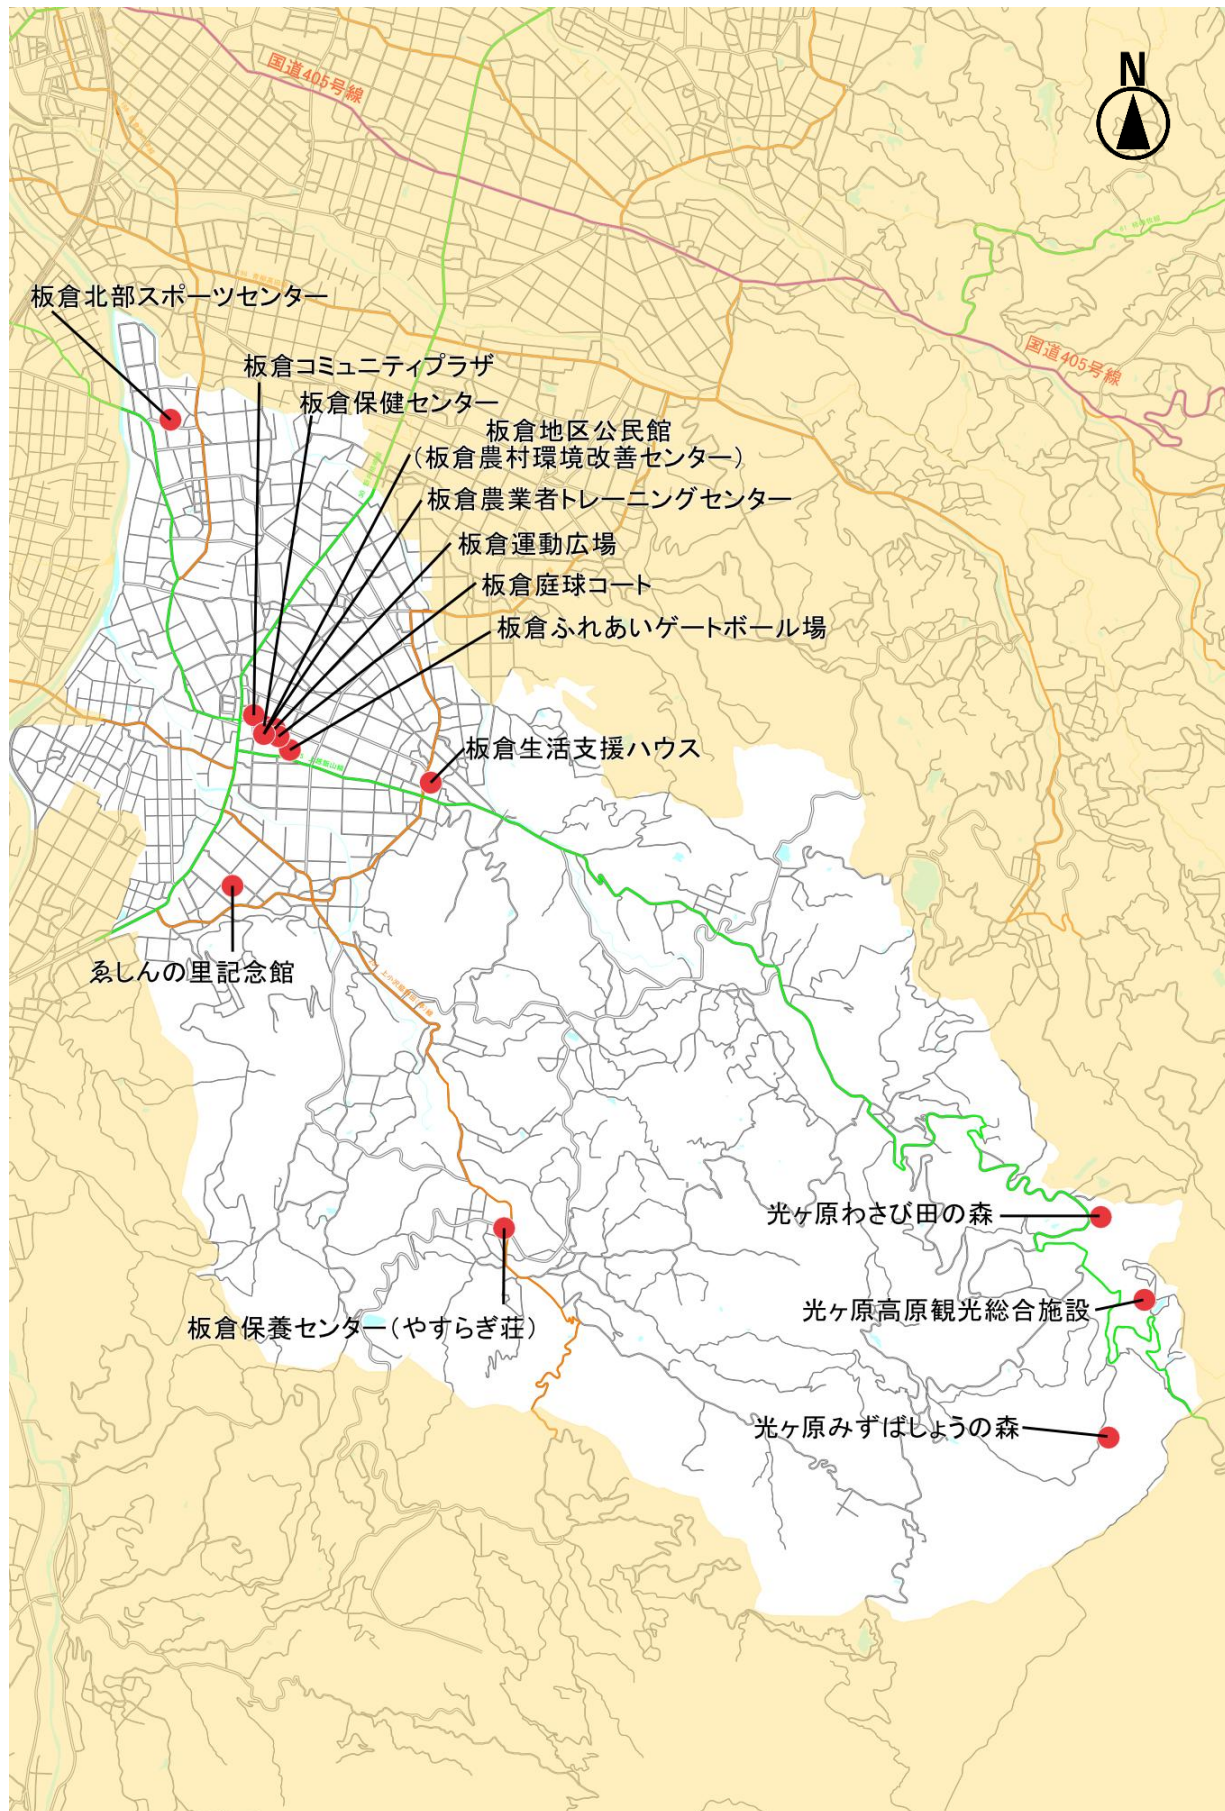

⑱大島区

1:68,000

⑱牧区

1:68,000

②0 柿崎区

1:68,000

②1大潟区

1:68,000

② 頸城区

1:68,000

②③吉川区

1:79,000

②④中郷区

1:68,000

②5板倉区

1:68,000

②6清里区

1:68,000

②7 三和区

1:68,000