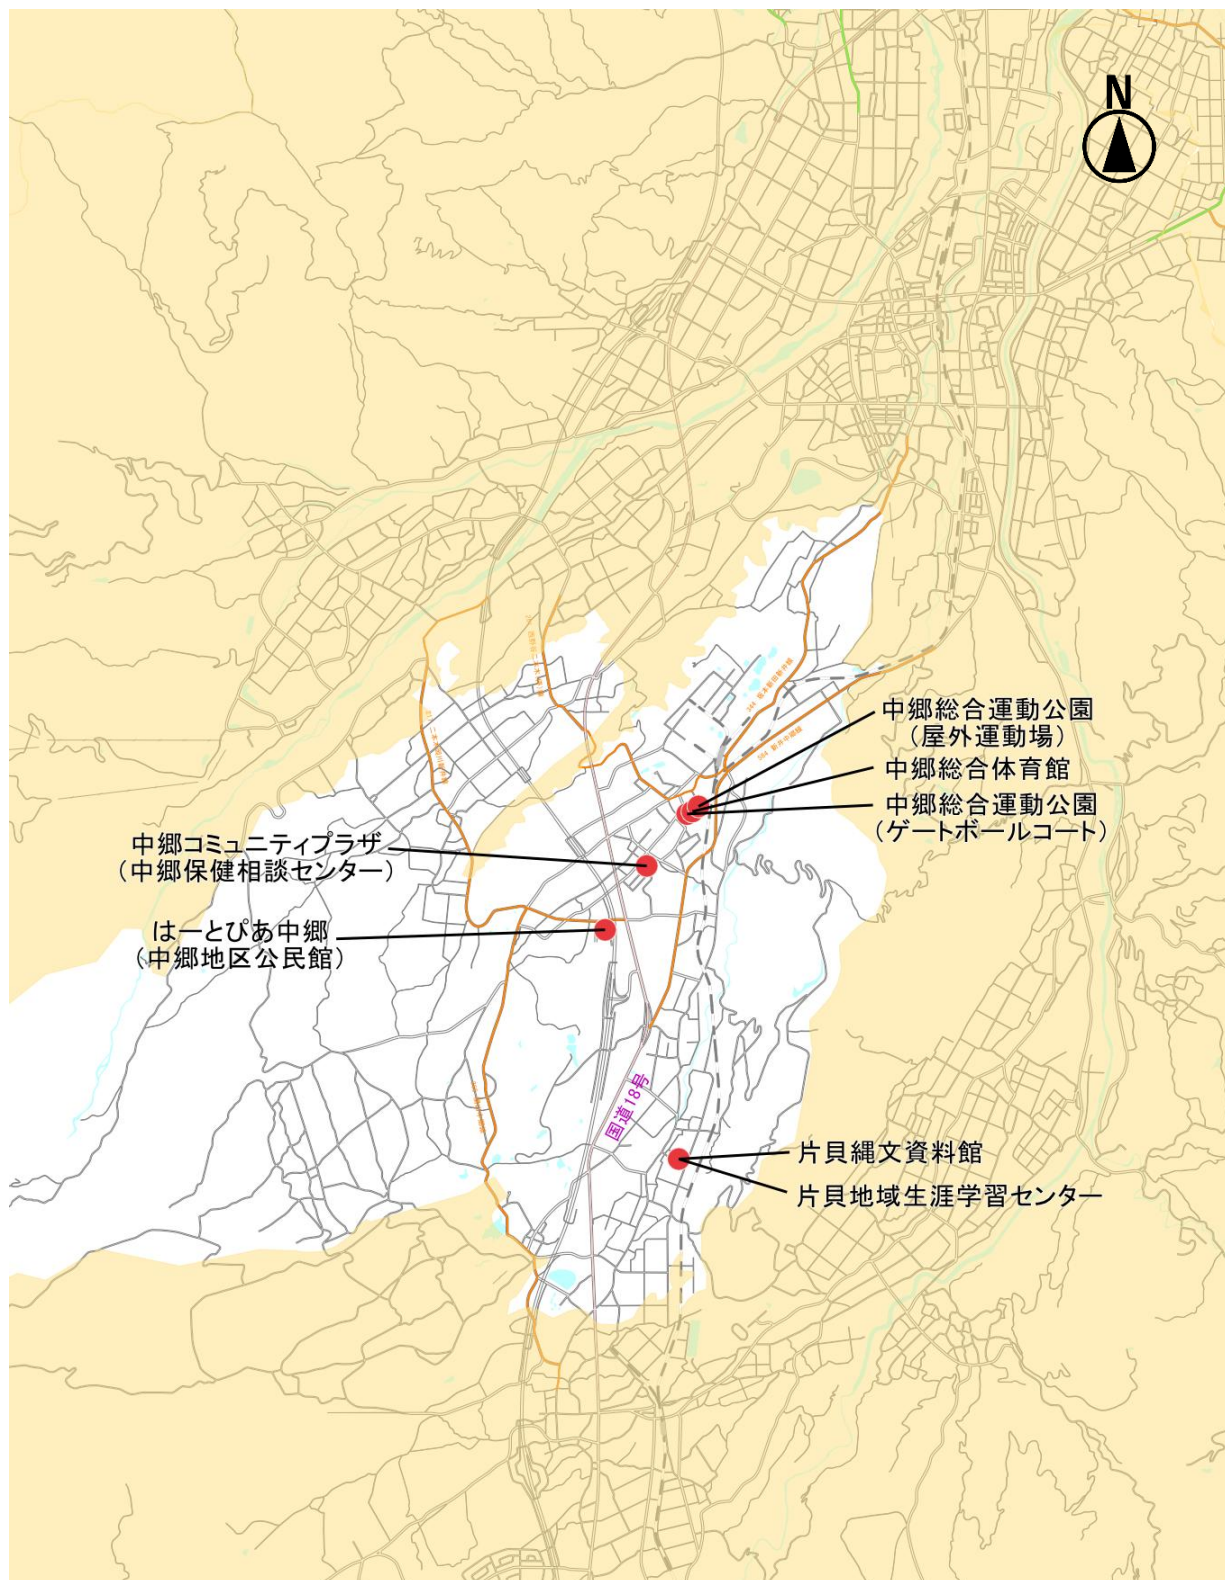

⑱大島区

1:68,000

⑱牧区

1:68,000

②0 柿崎区

1:68,000

②1大潟区

1:68,000

② 頸城区

1:68,000

②③吉川区

1:79,000

②④中郷区

1:68,000

②5板倉区

1:68,000

②6清里区

1:68,000

②7 三和区

1:68,000