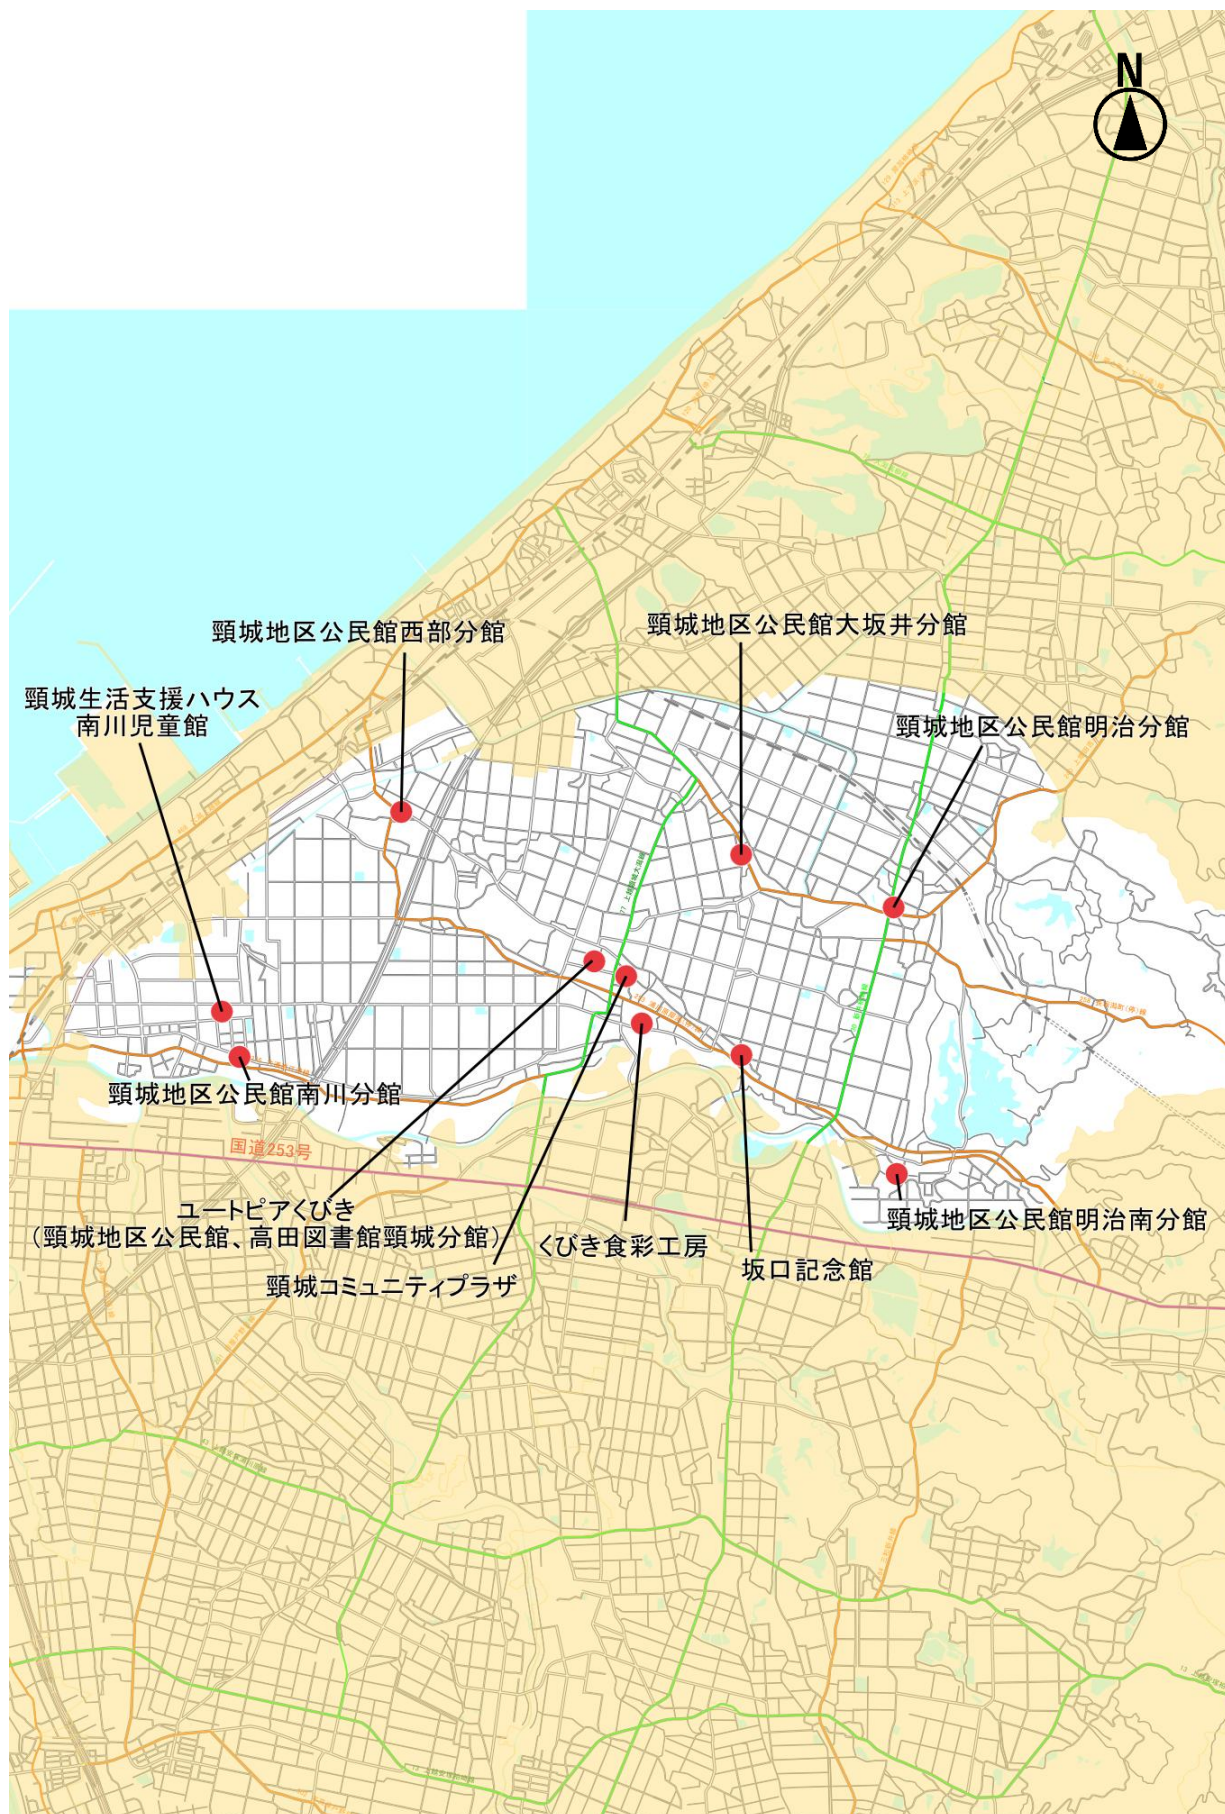

⑱大島区

1:68,000

⑱牧区

1:68,000

②0 柿崎区

1:68,000

②1大潟区

1:68,000

② 頸城区

1:68,000

②③吉川区

1:79,000

②④中郷区

1:68,000

②5板倉区

1:68,000

②6清里区

1:68,000

②7 三和区

1:68,000