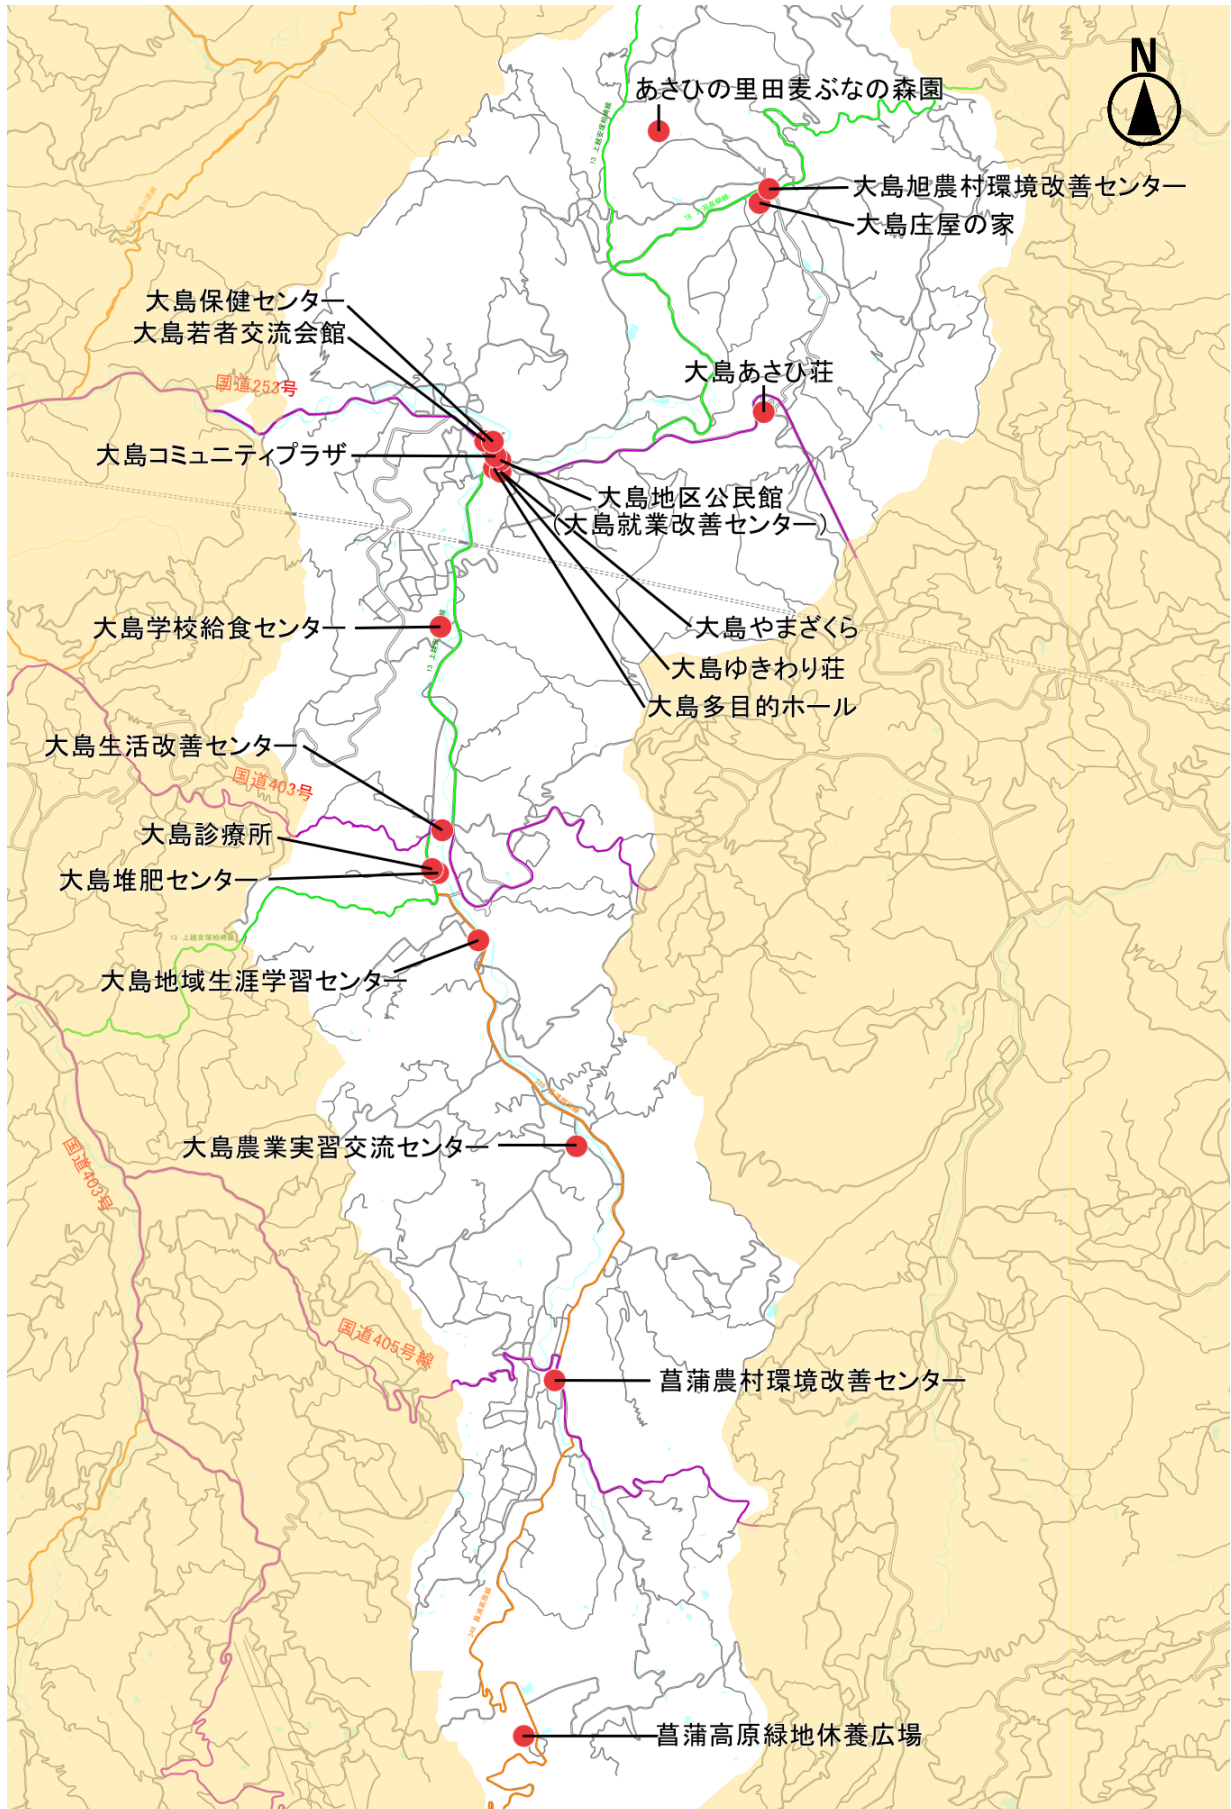

⑱大島区

1:68,000

⑱牧区

1:68,000

②0 柿崎区

1:68,000

②1大潟区

1:68,000

② 頸城区

1:68,000

②③吉川区

1:79,000

②④中郷区

1:68,000

②5板倉区

1:68,000

②6清里区

1:68,000

②7 三和区

1:68,000