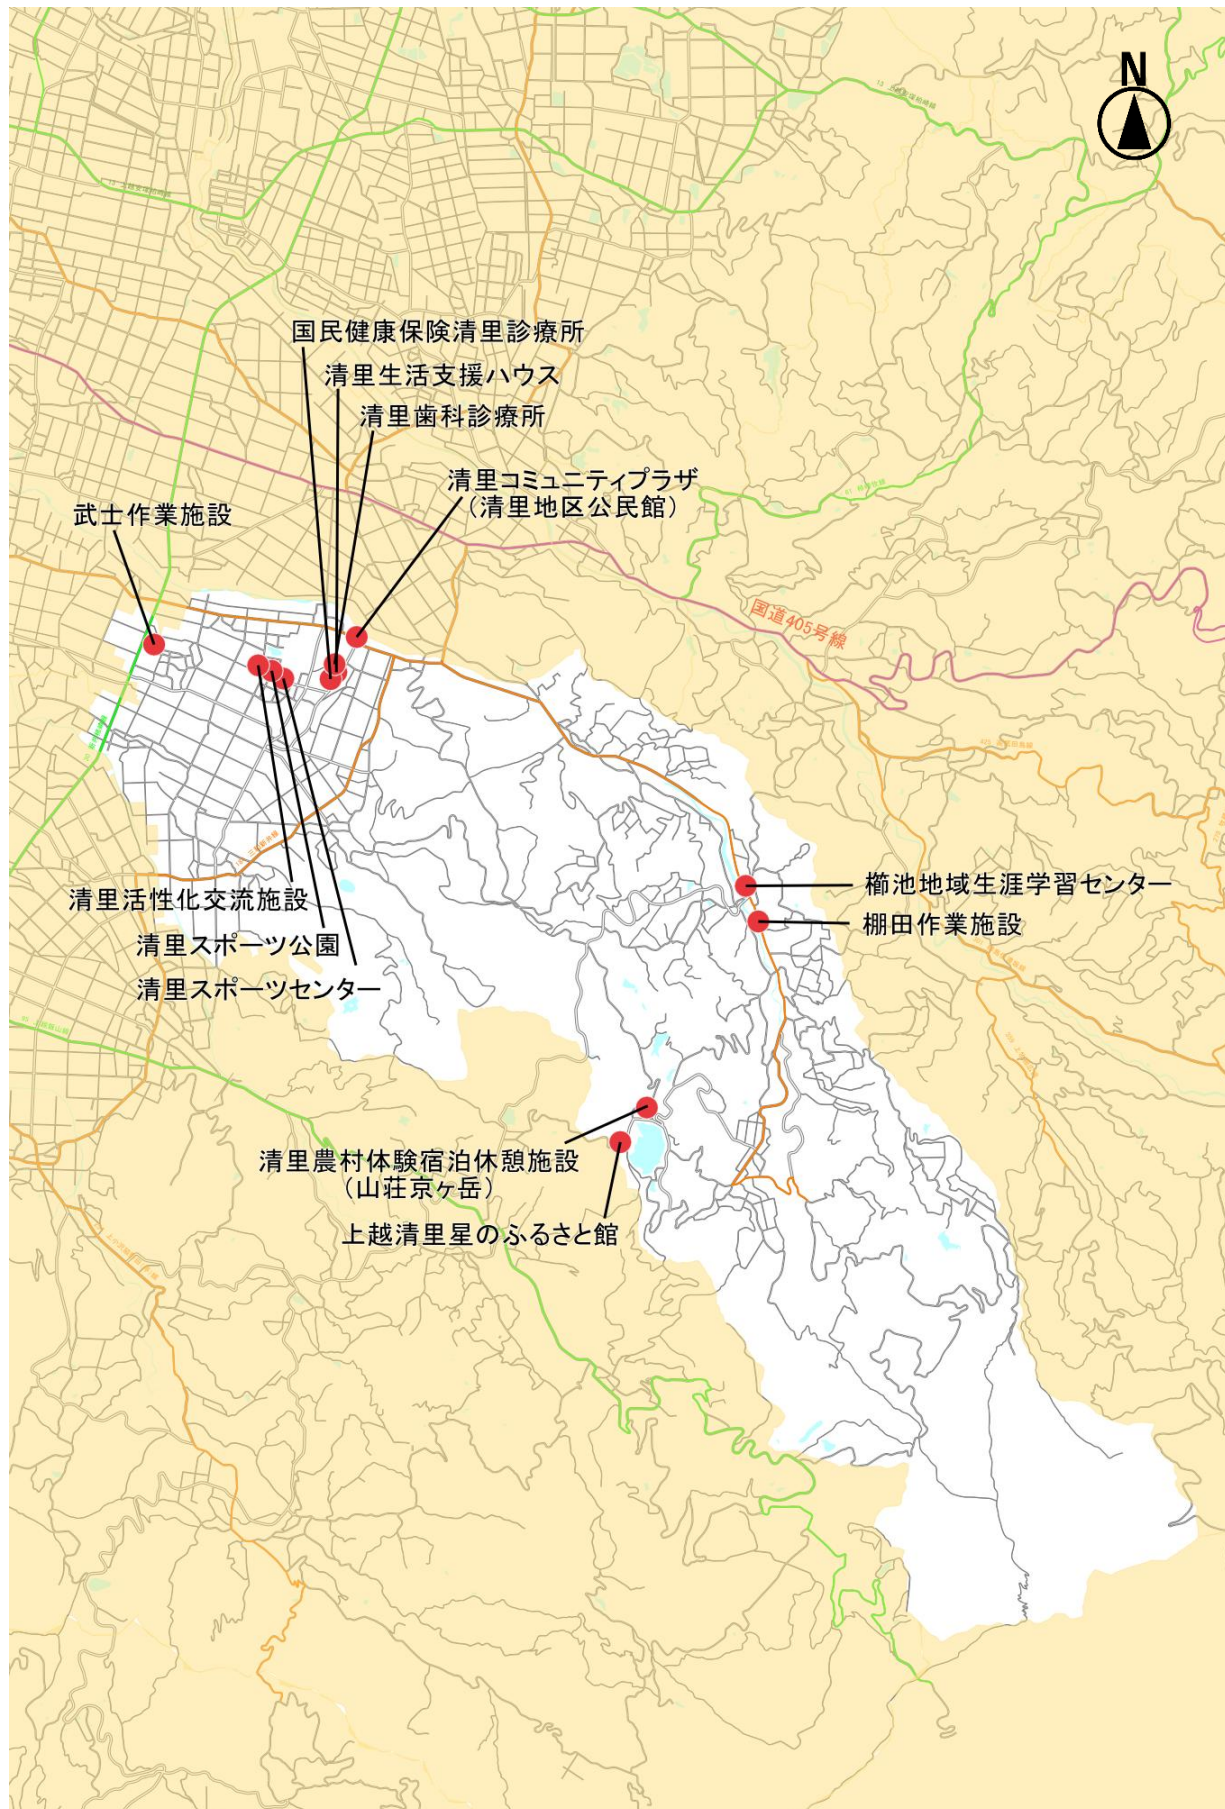

⑱大島区

1:68,000

⑱牧区

1:68,000

②0 柿崎区

1:68,000

②1大潟区

1:68,000

② 頸城区

1:68,000

②③吉川区

1:79,000

②④中郷区

1:68,000

②5板倉区

1:68,000

②6清里区

1:68,000

②7 三和区

1:68,000