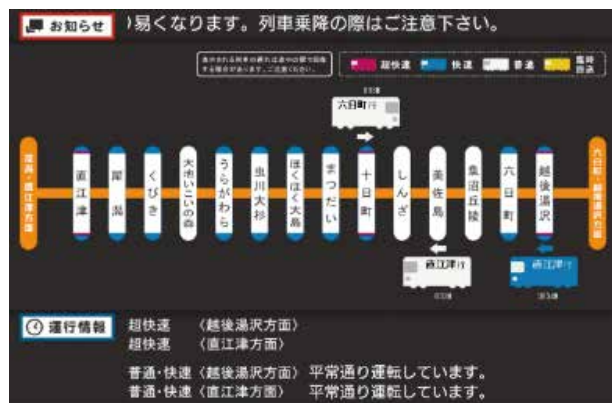

運行状況等をインターネットで確認

路線バス・県内高速バス

バスロケーションシステム

スマートフォンまたはパソコンからウェブサイトへ接続することで、バスの位置情報やバス停ごとのバス時刻等の運行情報を確認できます。2次元コードを読み取るか、路線バスの情報は「上越バスロケ」、県内高速バスの情報は「ときライナーバスロケ」で検索してください。

〈路線バス〉

バスロケのほか、ジョルダンやナビタイム等で路線バスの経路検索や時刻表の確認ができます。

タップ(クリック)したバス停を通るバスの位置情報や時刻表を確認できます。

〈県内高速バス〉

乗降するバス停を入力すると、現在のバスの位置等の運行情報を確認できます。

鉄道

えちごトキめき鉄道時刻表アプリ

列車の時刻表や運行状況等をホームページのほか、列車の現在の位置を確認できる無料アプリで公開しています。

トキテツくん

えちごトキめき鉄道時刻表アプリ

ios版

列車の運行状況を確認できます

Android版

北越急行ホームページ

列車の運行状況をリアルタイムで確認できるホームページを公開しています。2次元コードを読み取るか、「北越急行 運行案内」で検索してください。

JR東日本「どこトレ」

地方線区を中心に在来線(BRT区間含む)、秋田新幹線、山形新幹線の運行状況、運休情報、時刻表、遅延証明書(BRT区間は除く)などをリアルタイムで確認できます。2次元コードを読み取るか、「どこトレ」で検索してください。また、2025年7月23日からは、電話で路線名や駅名を話すだけで遅れや走行位置などの運行情報を案内するAI音声アシスタント「どこトレダイヤル(050-3355-6421)」を開始し、スマホ操作が苦手な方にも使いやすいサービスとなっています。