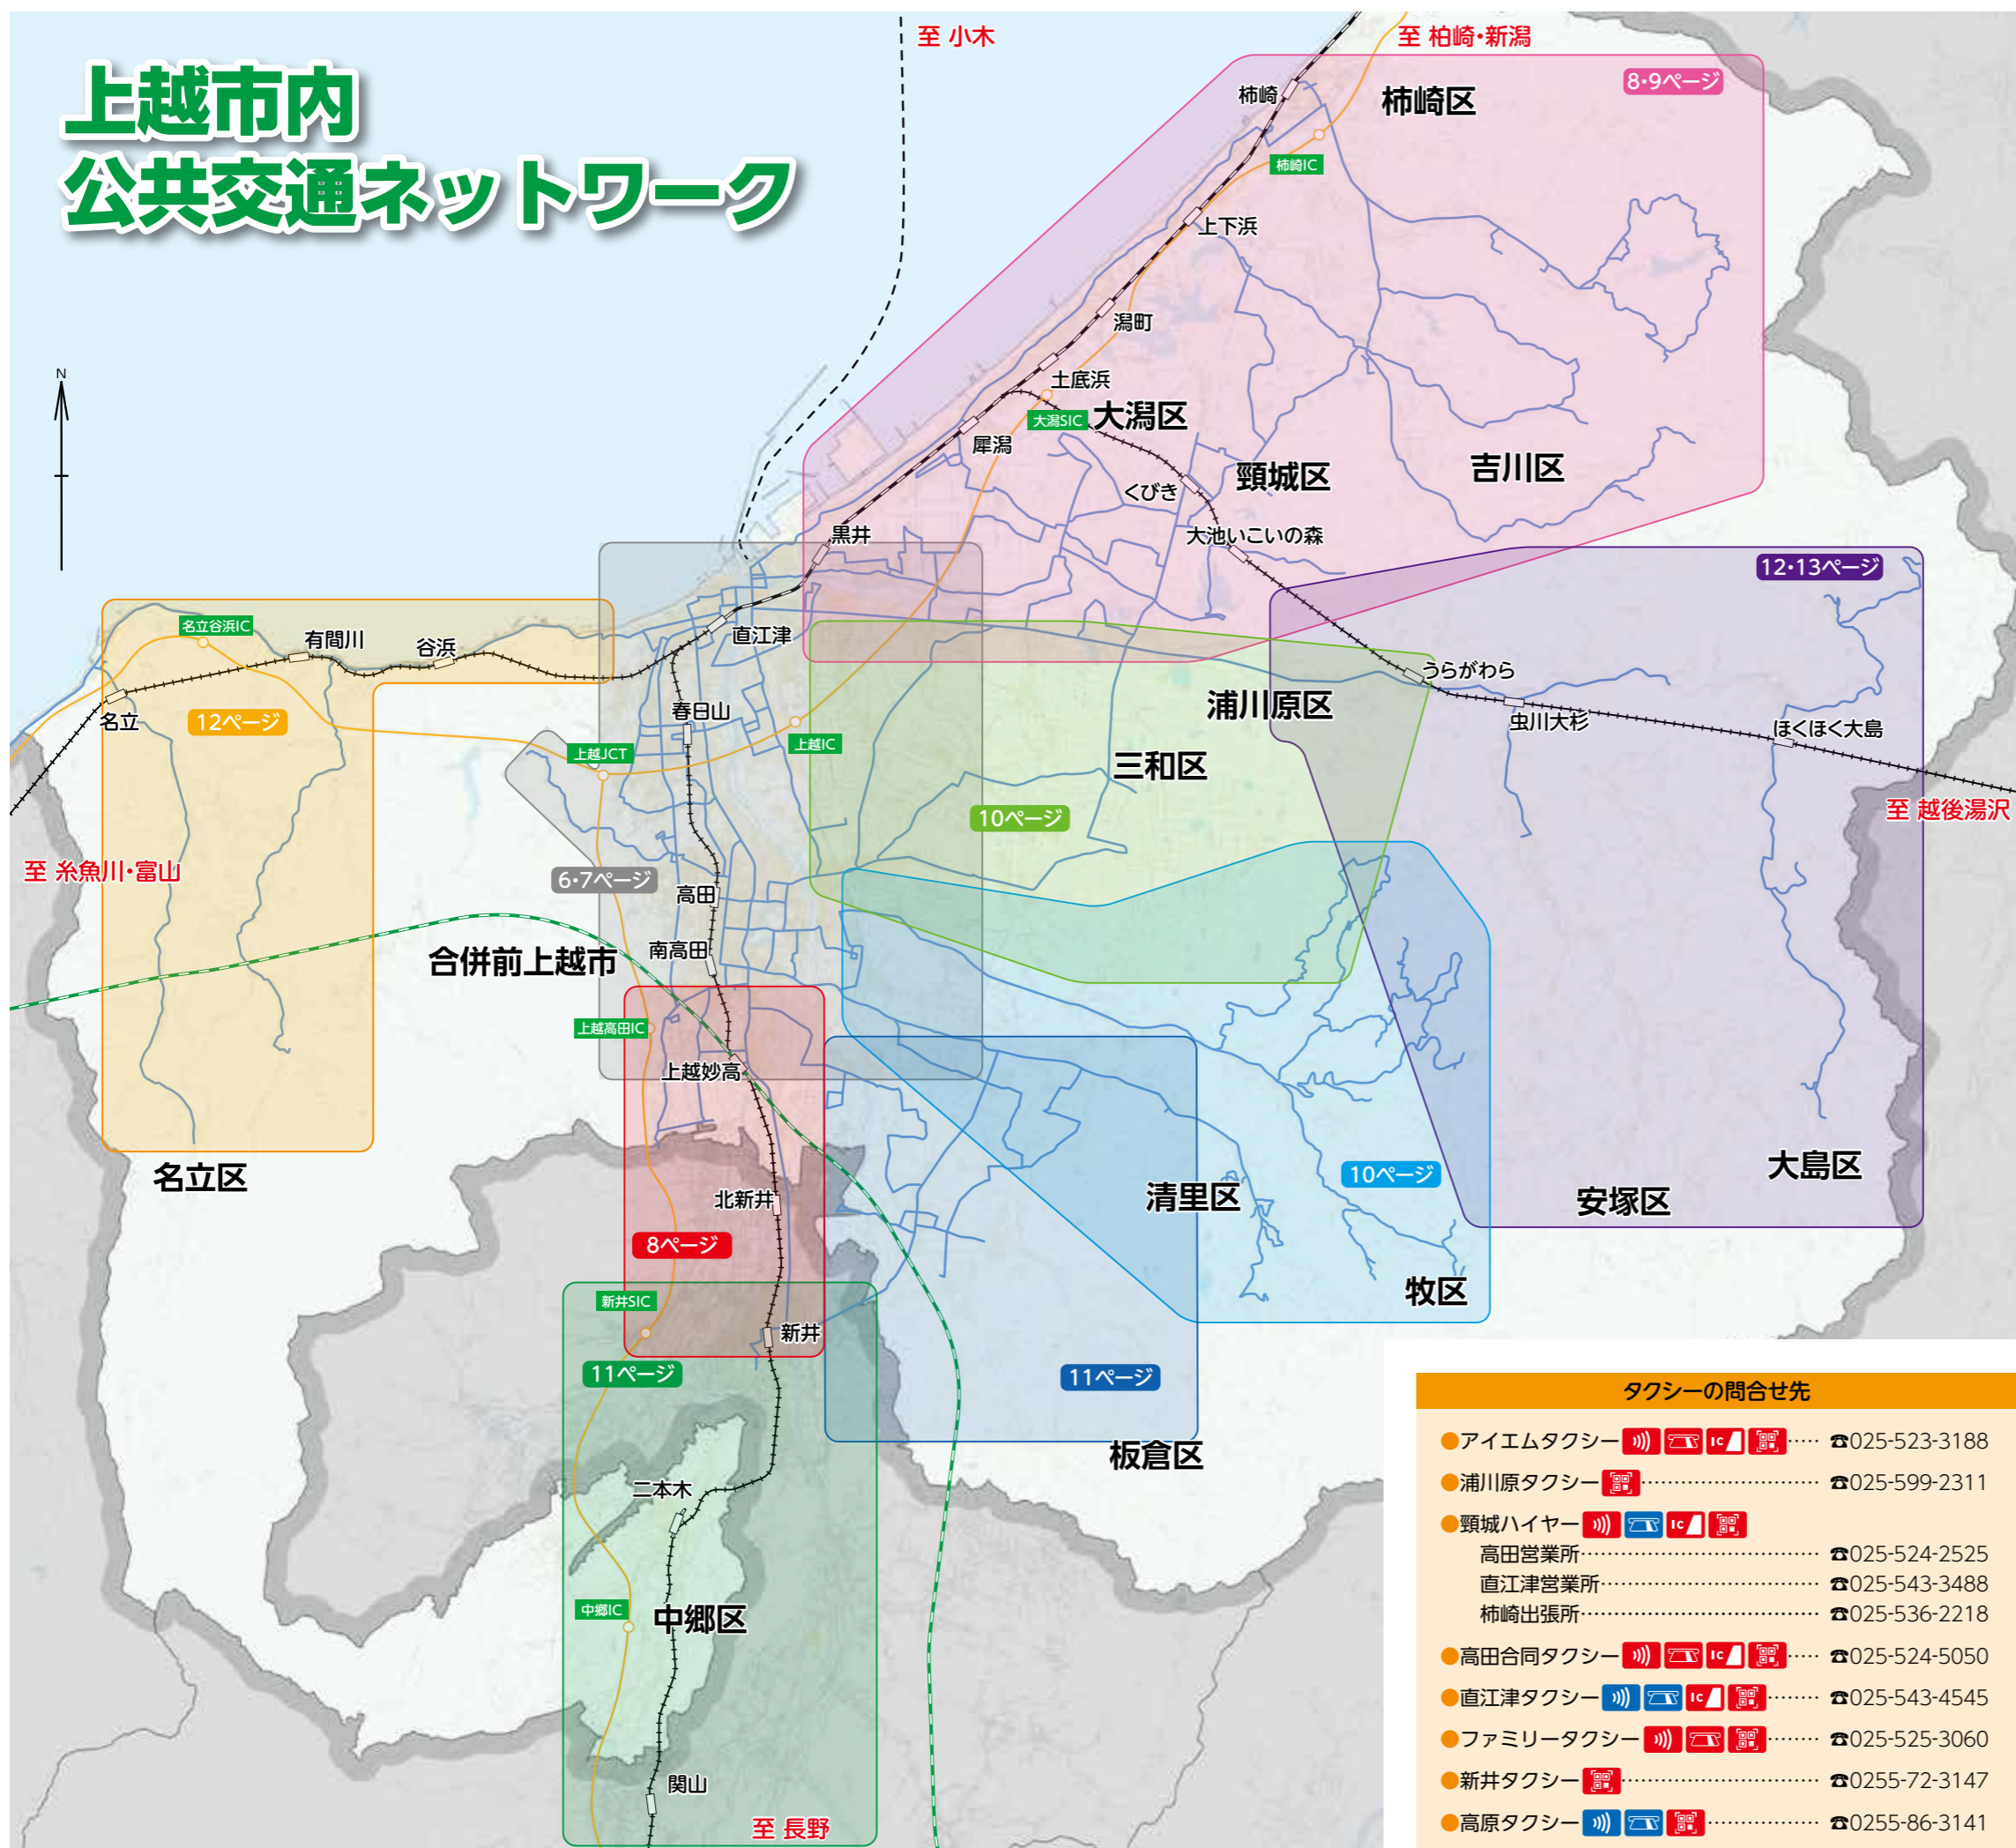

上越市内 公共交通ネットワーク

鉄道・路線バス等の問合せ先

- ### 鉄道の問合せ先
- えちごトキめき鉄道
本社…………… ☎025-546-5520(平日のみ、8:30~17:30)
直江津駅…………… ☎025-543-3160(7:00~18:00)
 - 北越急行(十日町駅)…………… ☎025-752-0770(7:00~19:00)
 - JR東日本 IC …………… <https://www.jreast.co.jp>

- ### 路線バスの問合せ先
- 頸城自動車
バス営業所…………… ☎025-543-3178
高田駅前案内所…………… ☎025-523-6426
直江津ショッピングセンター案内所… ☎025-545-1212
 - くびき野バス…………… ☎025-525-2771
 - 頸北観光バス…………… ☎025-536-2219
 - 頸南バス…………… ☎0255-72-3139
 - 東頸バス…………… ☎025-599-2312

- ### 予約型コミュニティバスの問合せ先
- 安塚区 浦川原タクシー…………… ☎0120-400-198
 - 浦川原区 東頸バス…………… ☎0800-800-2312
 - 大島区 東頸バス…………… ☎0800-800-2312
 - 牧区 東頸バス…………… ☎0800-800-2312
 - 板倉区 頸城ハイヤー…………… ☎025-524-2525

- ### 市営バス(自家用有償旅客運送)の問合せ先
- 大島区 大島区総合事務所…………… ☎025-594-3101
 - 牧区 牧区総合事務所…………… ☎025-533-5141
 - 頸城区 頸城区総合事務所…………… ☎025-530-2311
 - 板倉区 板倉区総合事務所…………… ☎0255-78-2141
 - 名立区 名立区総合事務所…………… ☎025-537-2121