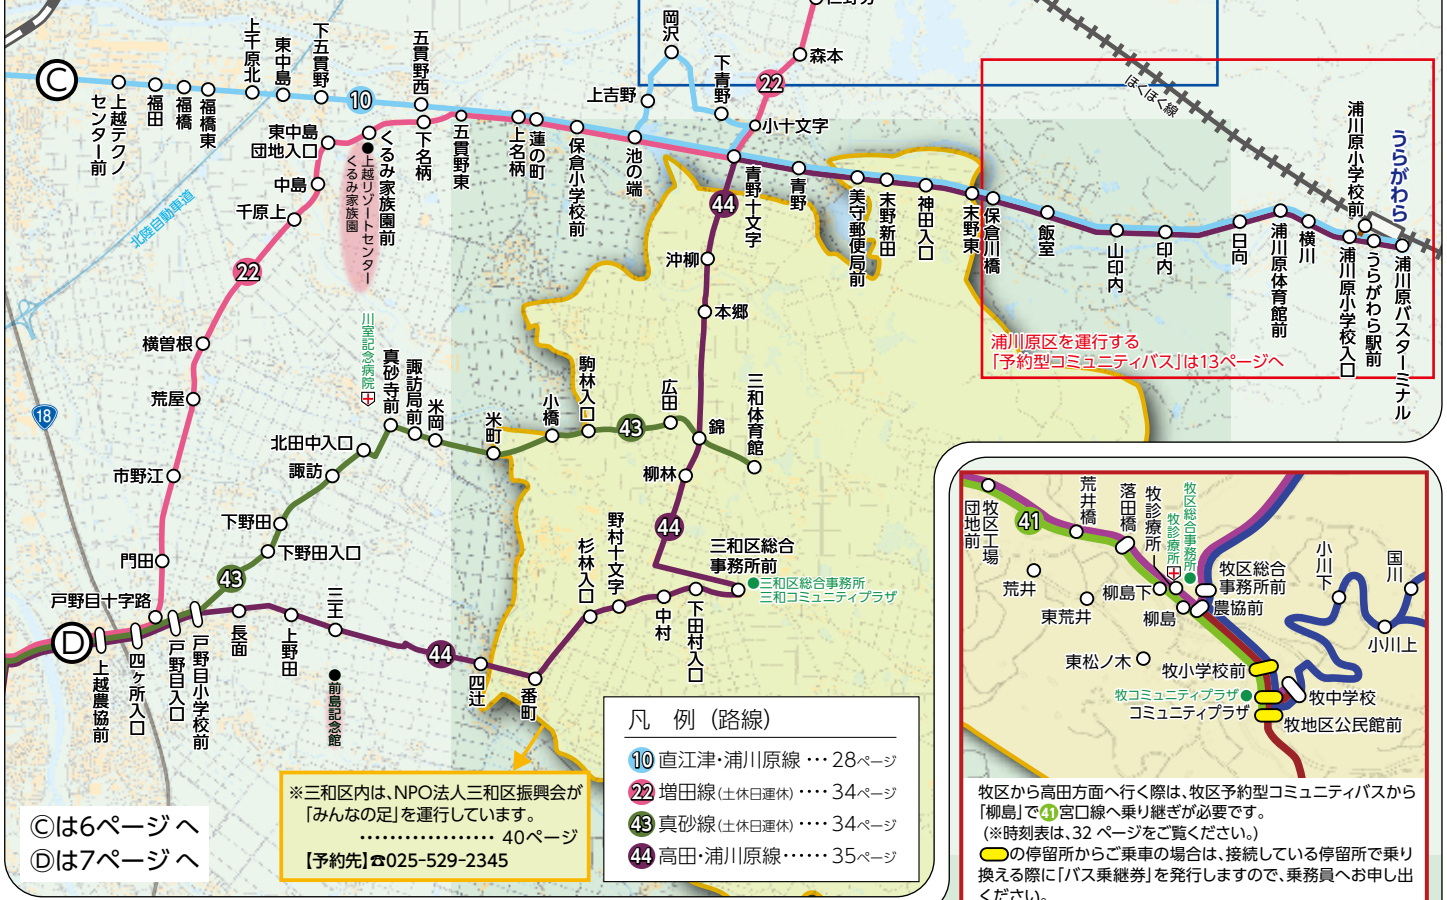

諏訪区、津有区、 保倉区、北諏訪区、 三和区

津有区、三郷区、 高士区、牧区、清里区