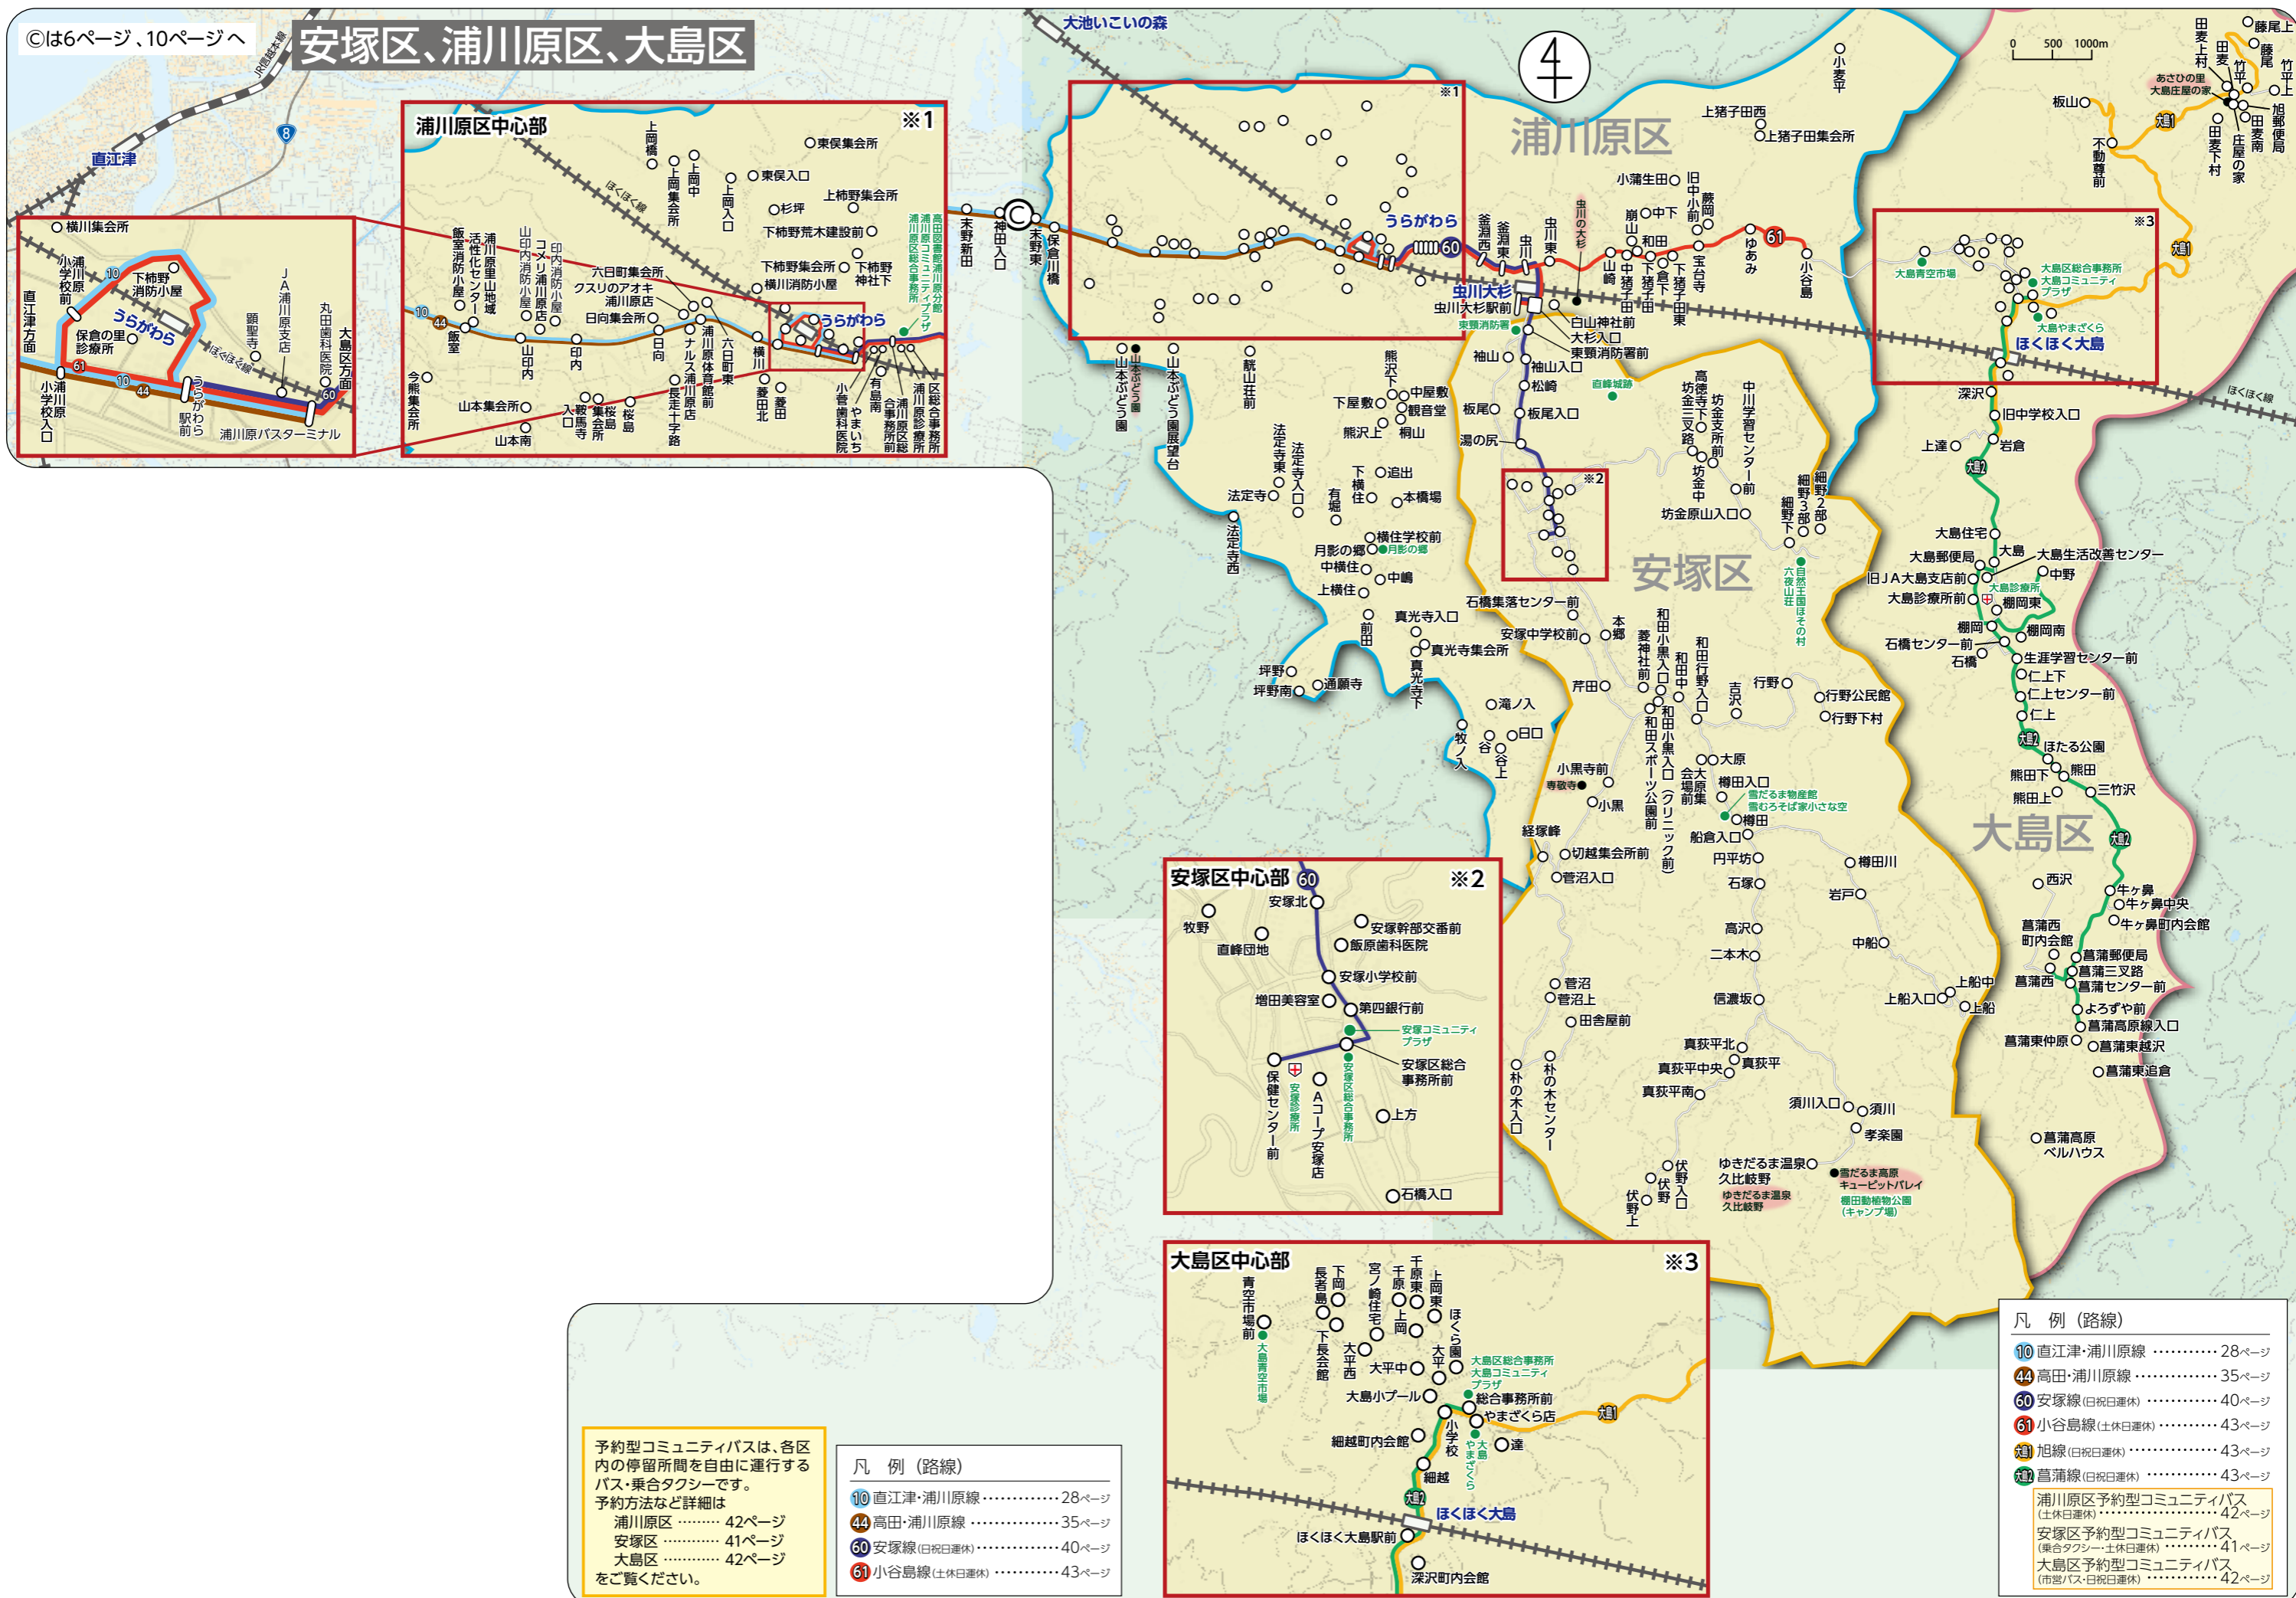

安塚区、浦川原区、大島区

予約型コミュニティバスは、各区内の停留所間を自由に運行するバス・乗合タクシーです。予約方法など詳細は

- 浦川原区 …… 42ページ
- 安塚区 …… 41ページ
- 大島区 …… 42ページ

をご覧ください。

凡例 (路線)	
10	直江津・浦川原線 …… 28ページ
44	高田・浦川原線 …… 35ページ
60	安塚線 (日祝日運休) …… 40ページ
61	小谷島線 (土休日運休) …… 43ページ

凡例 (路線)	
10	直江津・浦川原線 …… 28ページ
44	高田・浦川原線 …… 35ページ
60	安塚線 (日祝日運休) …… 40ページ
61	小谷島線 (土休日運休) …… 43ページ
旭線	(日祝日運休) …… 43ページ
菫線	(日祝日運休) …… 43ページ
浦川原区予約型コミュニティバス (土休日運休) …… 42ページ	
安塚区予約型コミュニティバス (乗合タクシー・土休日運休) …… 41ページ	
大島区予約型コミュニティバス (市営バス・日祝日運休) …… 42ページ	