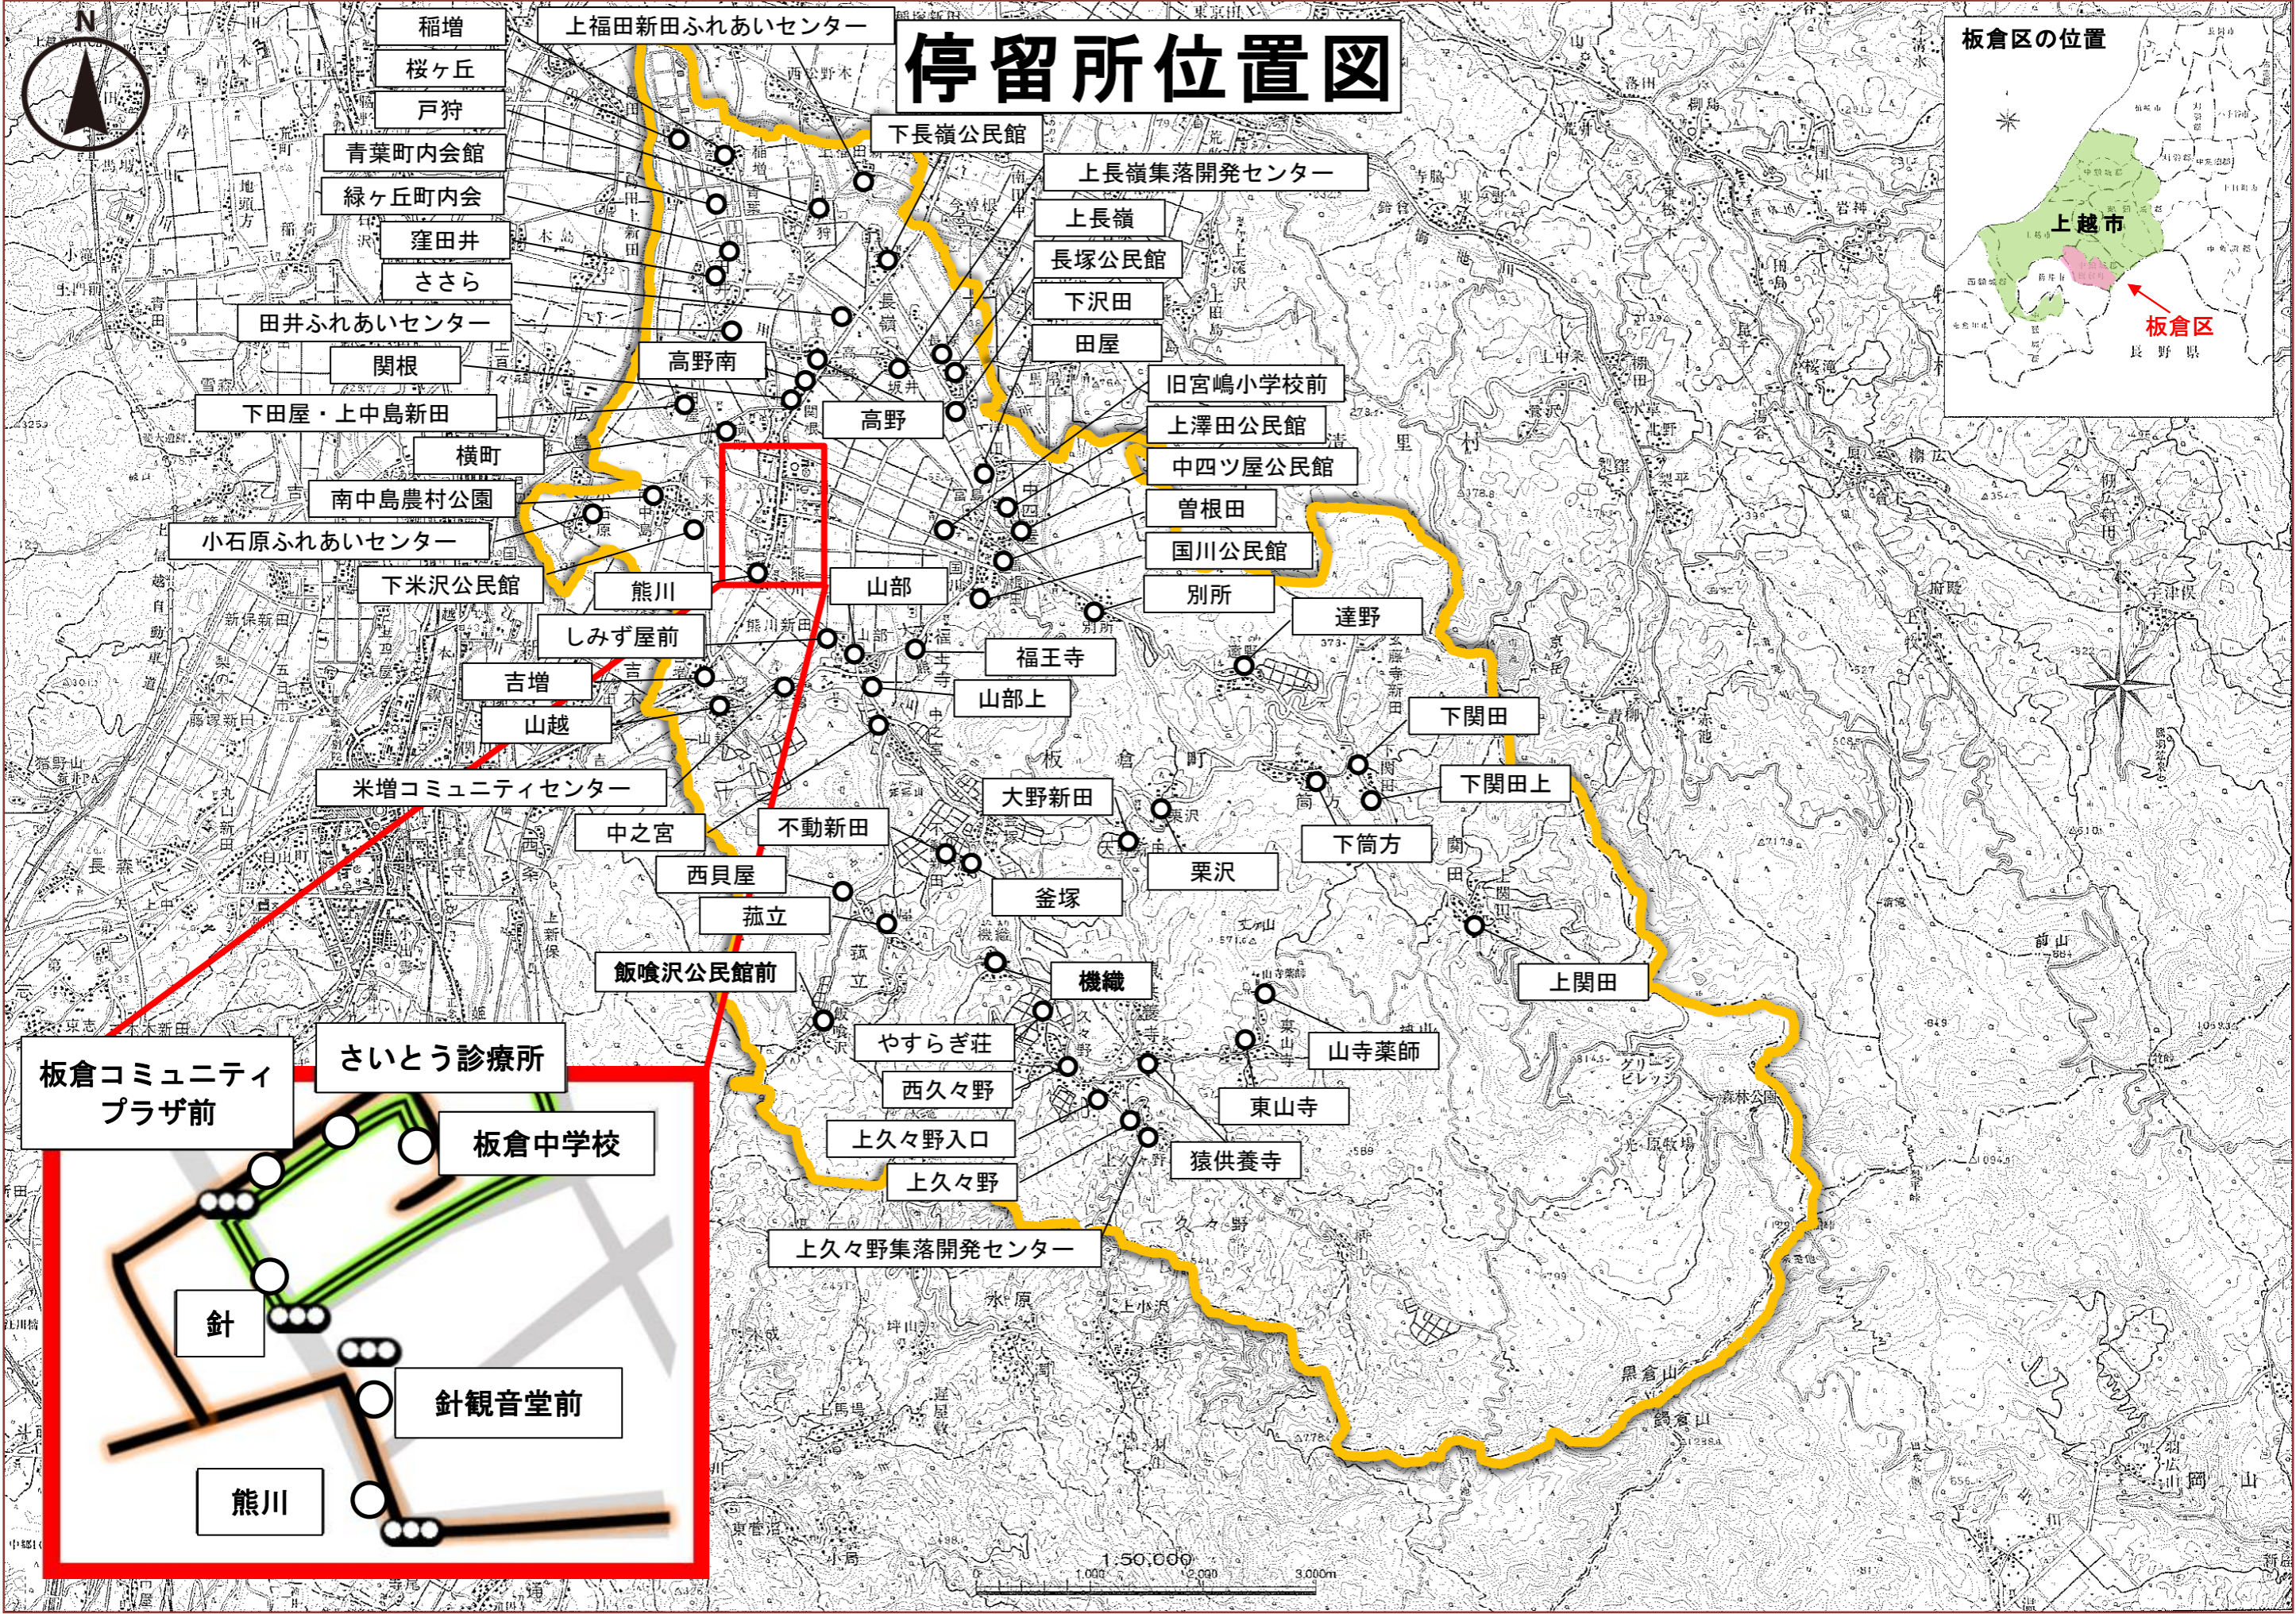

停留所位置図

1:50,000
1,000 2,000 3,000m