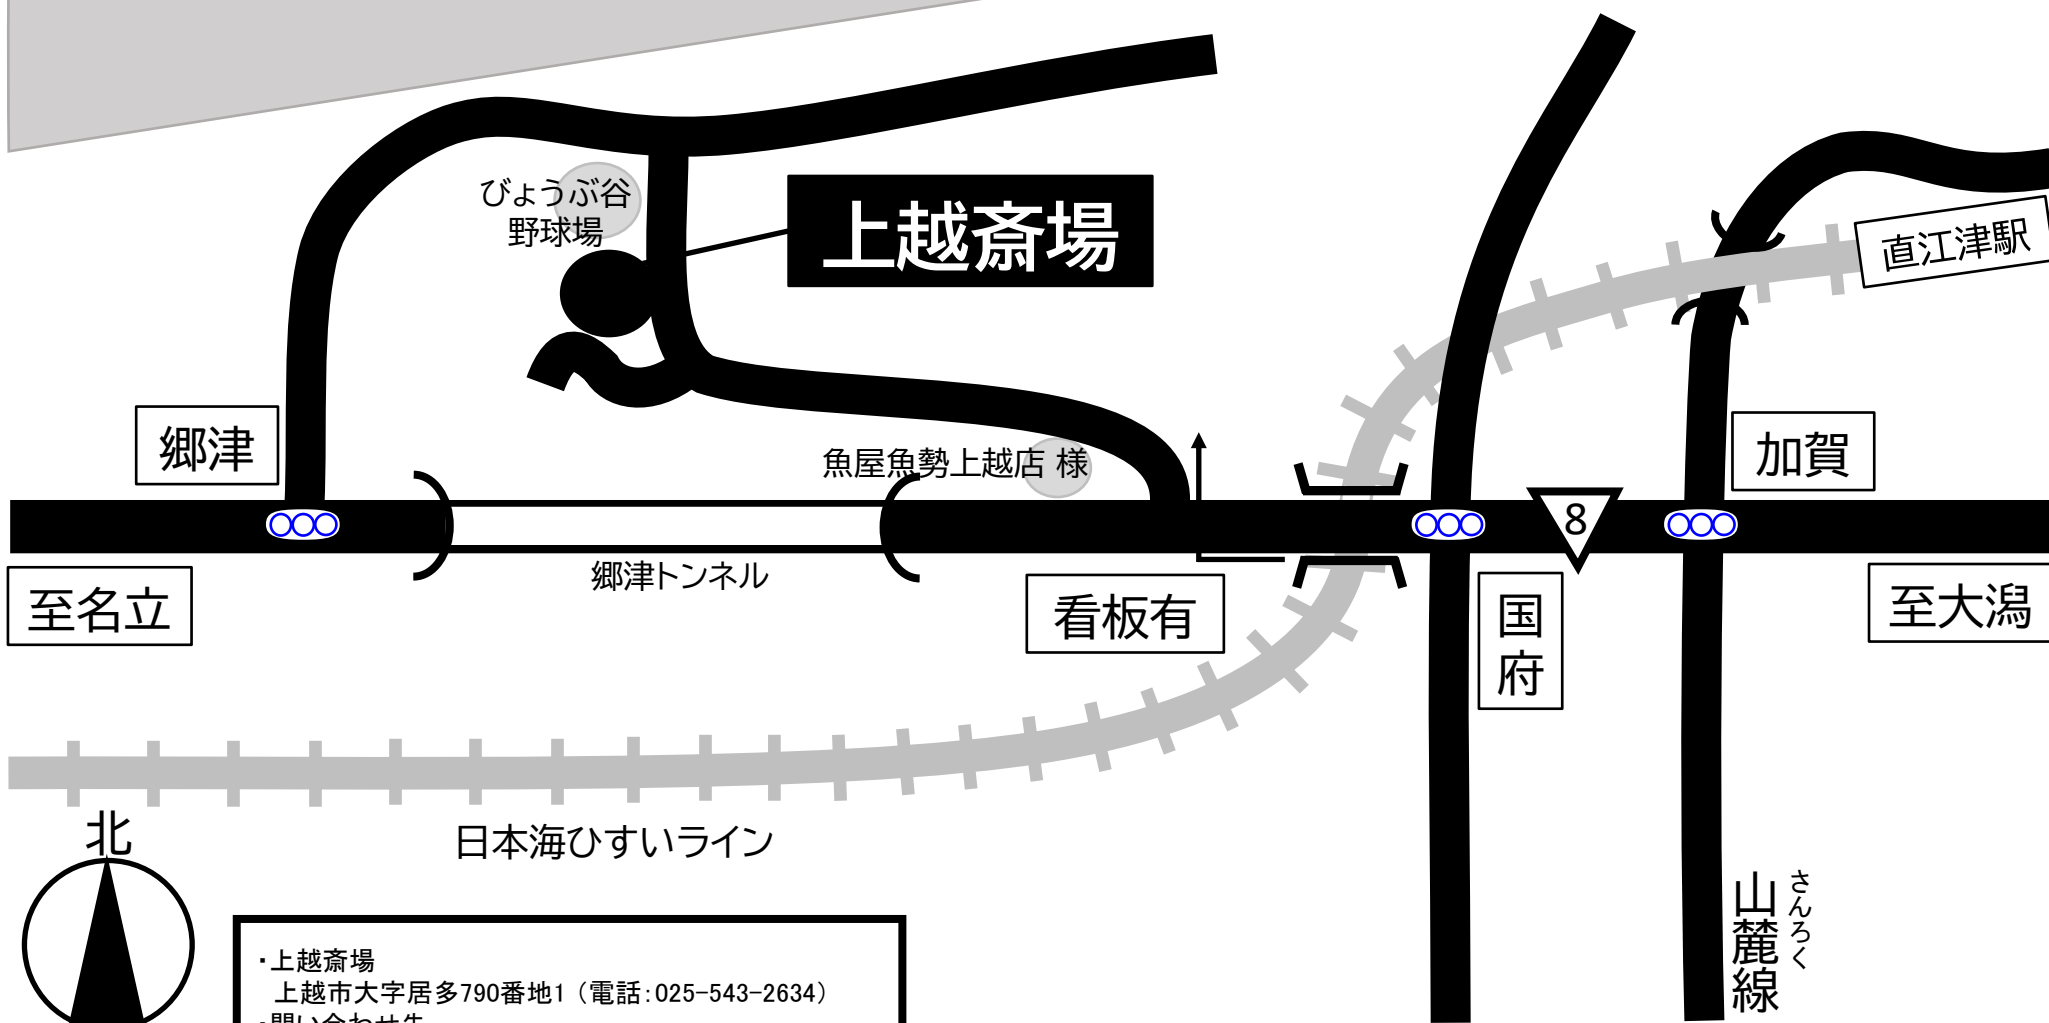

日本海

至名立

郷津

郷津トンネル

魚屋魚勢上越店様

看板有

国府

加賀

至大湊

直江津駅

日本海ひすいライン

・上越斎場
 上越市大字居多790番地1 (電話:025-543-2634)
 ・問い合わせ先
 上越市役所総務部市民課 (電話:025-520-5845)

山麓線
さんろく