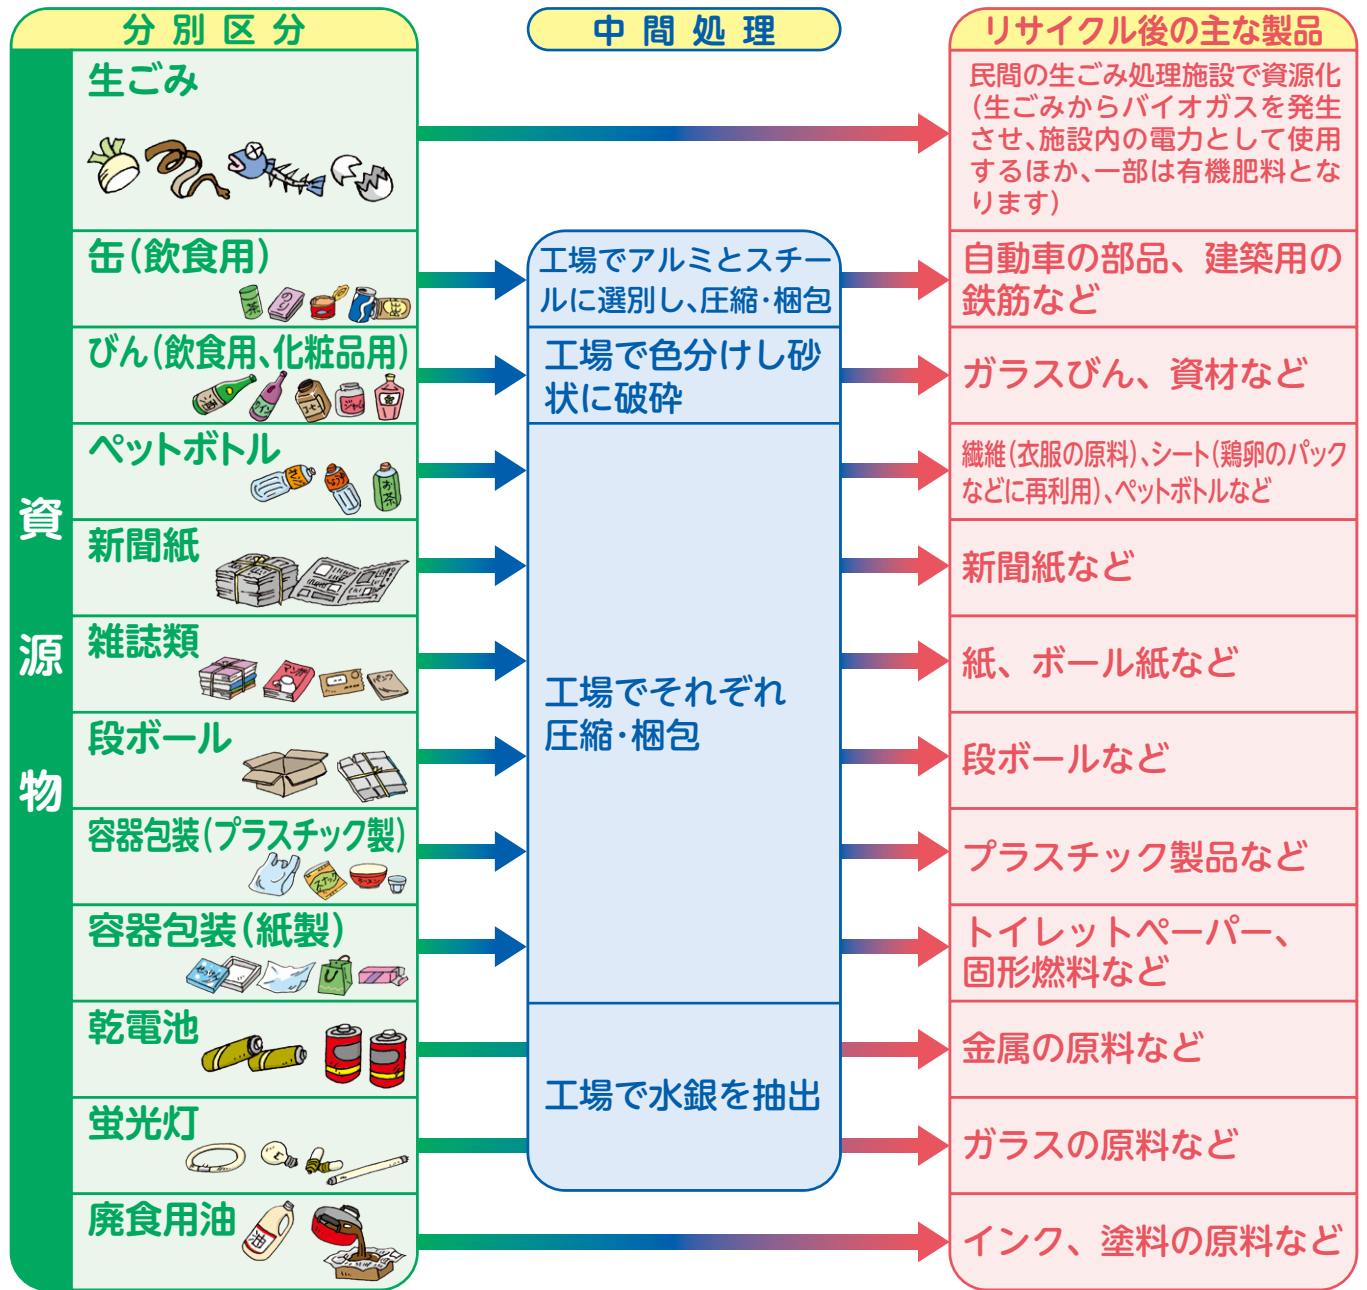

上越市のごみ・資源物の分別区分

上越市のごみ・資源物の分別区分

家庭から出るごみ・資源物の分別区分(14分別)と、その後の行方・リサイクル後の製品

ごみは正しく分別することで、いろいろなものにリサイクルできます。

リサちゃん