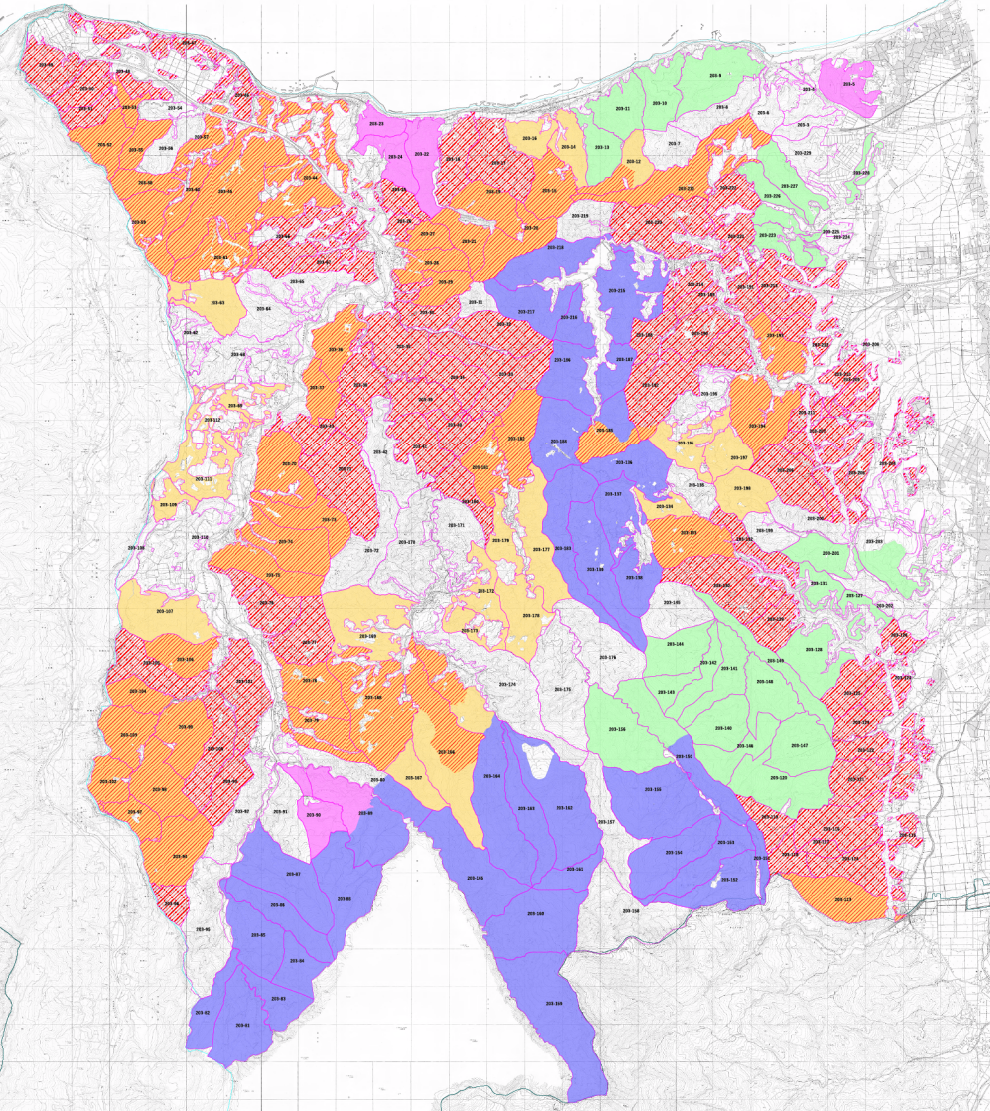

名立区

合併前上越市

頸城区

三和区

清里区

凡例	
	市立森林区 (水)
	市立森林区 (山)
	人々の生活林 (林道沿道)
	人々の生活林 (保樹・レクリ)
	親水遊憩林
	市村立森林