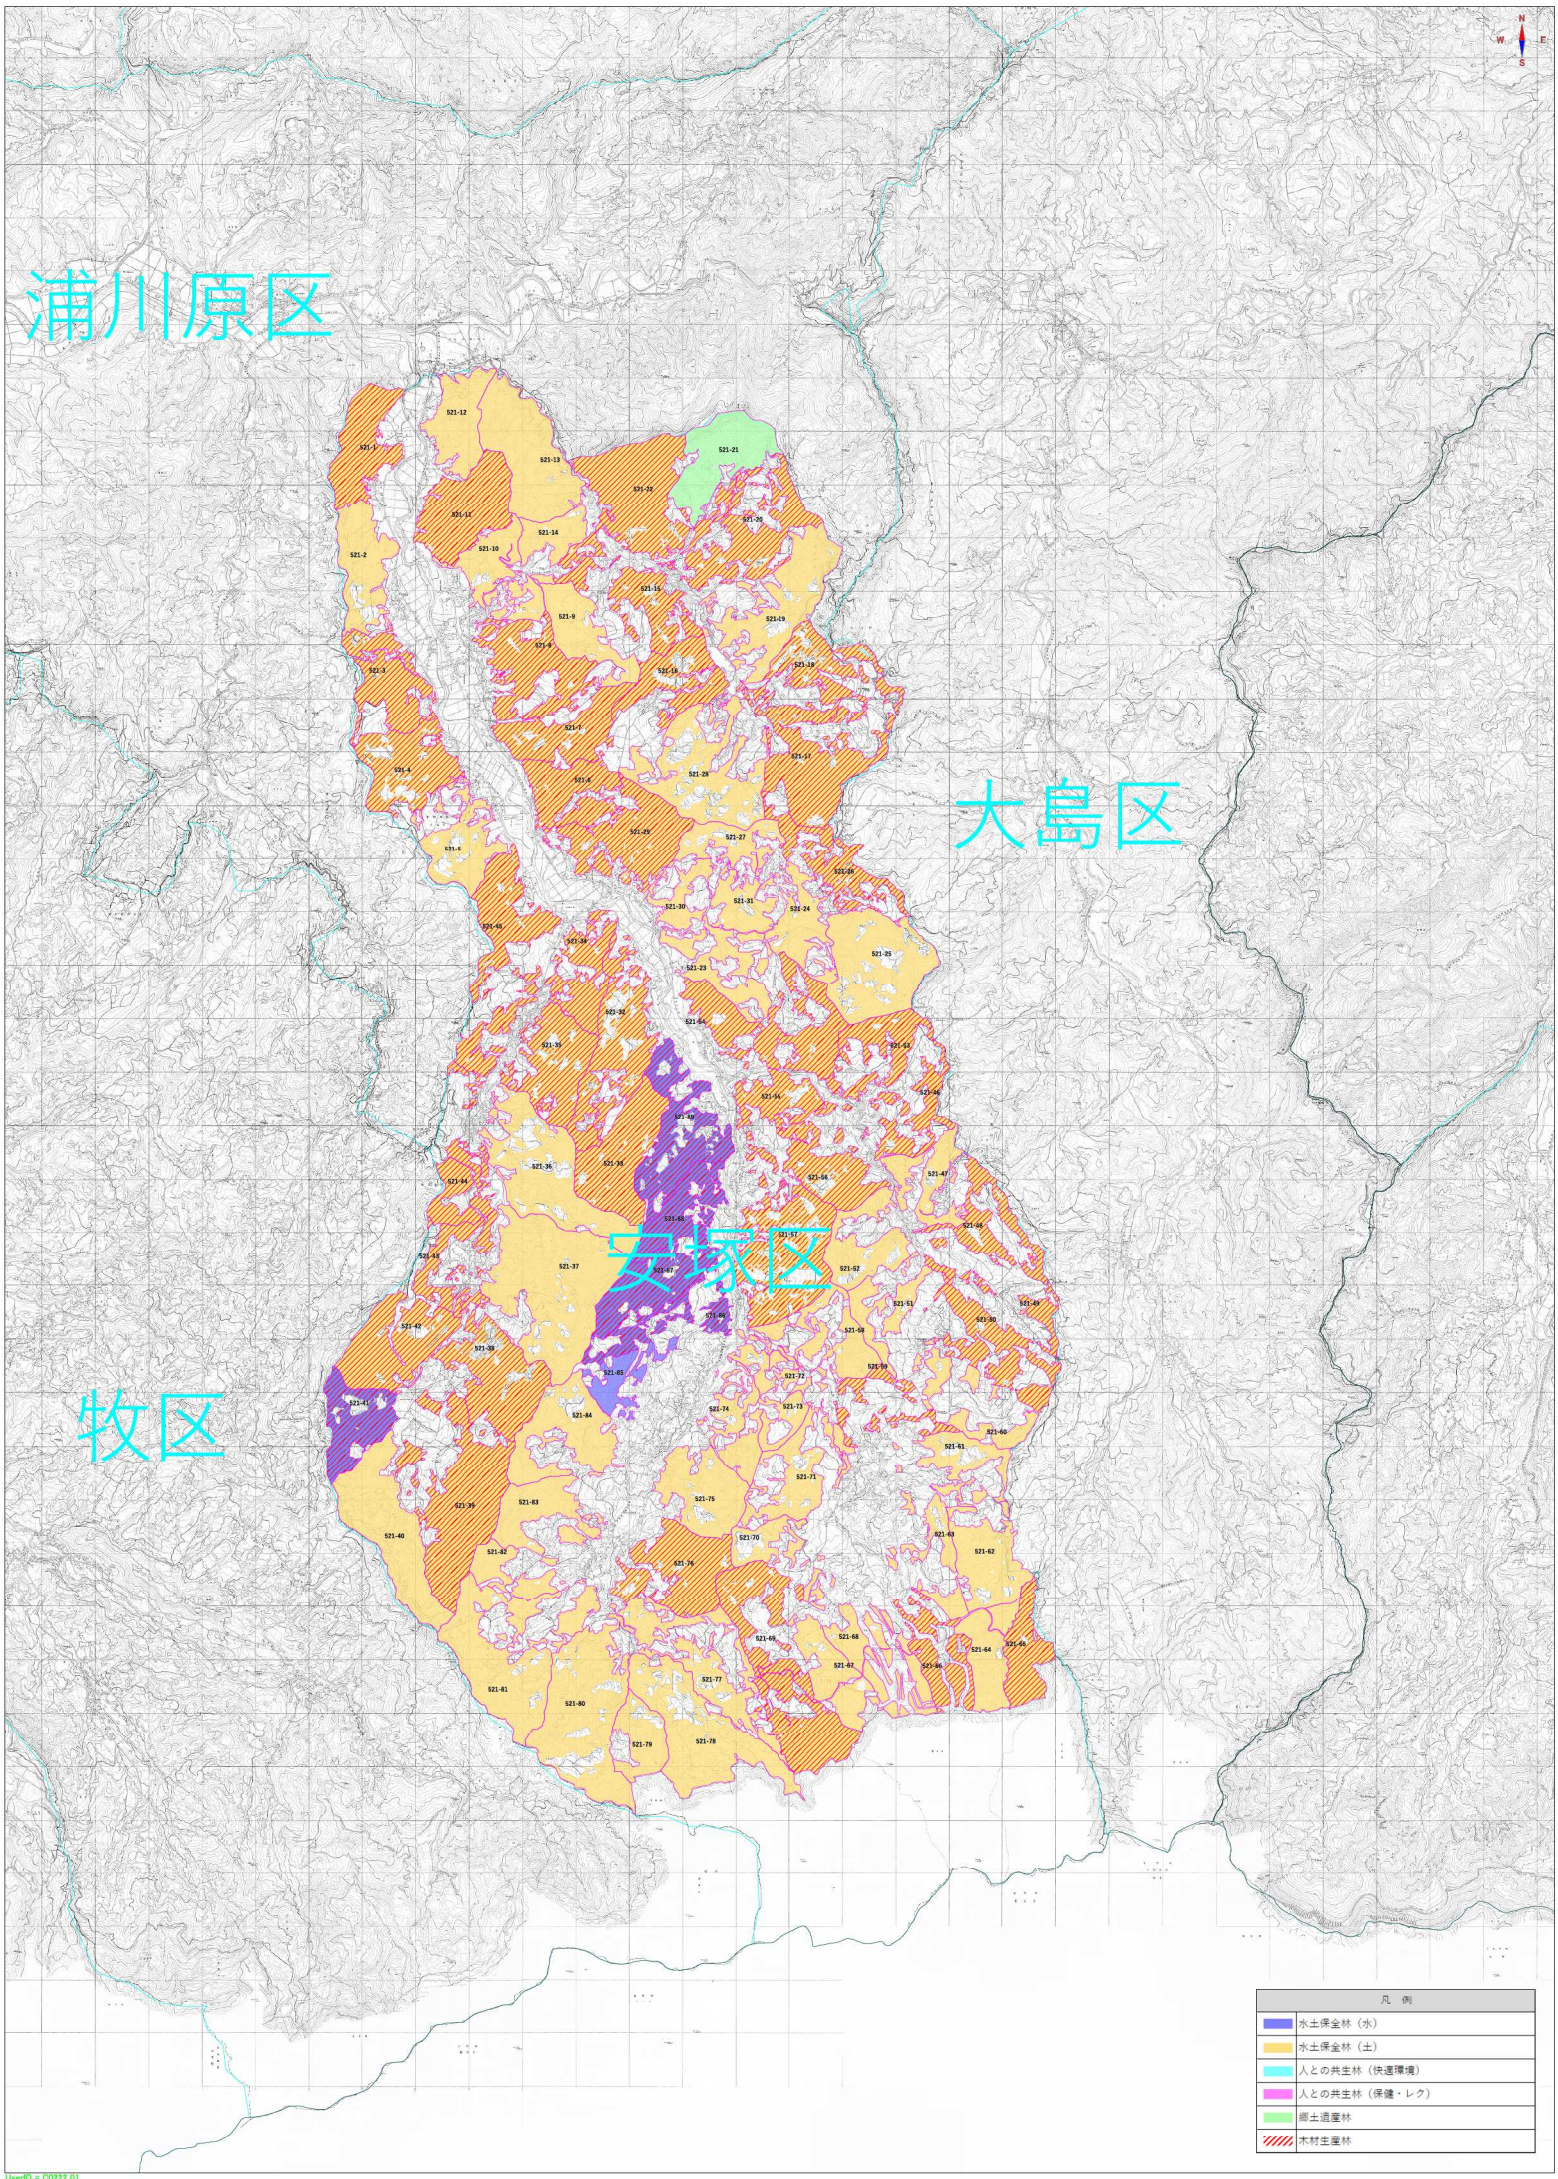

浦川原区

大島区

安塚区

牧区

凡例	
	水土保全林 (水)
	水土保全林 (土)
	人との共生林 (快速環境)
	人との共生林 (保健・レク)
	樹土適産林
	木材生産林