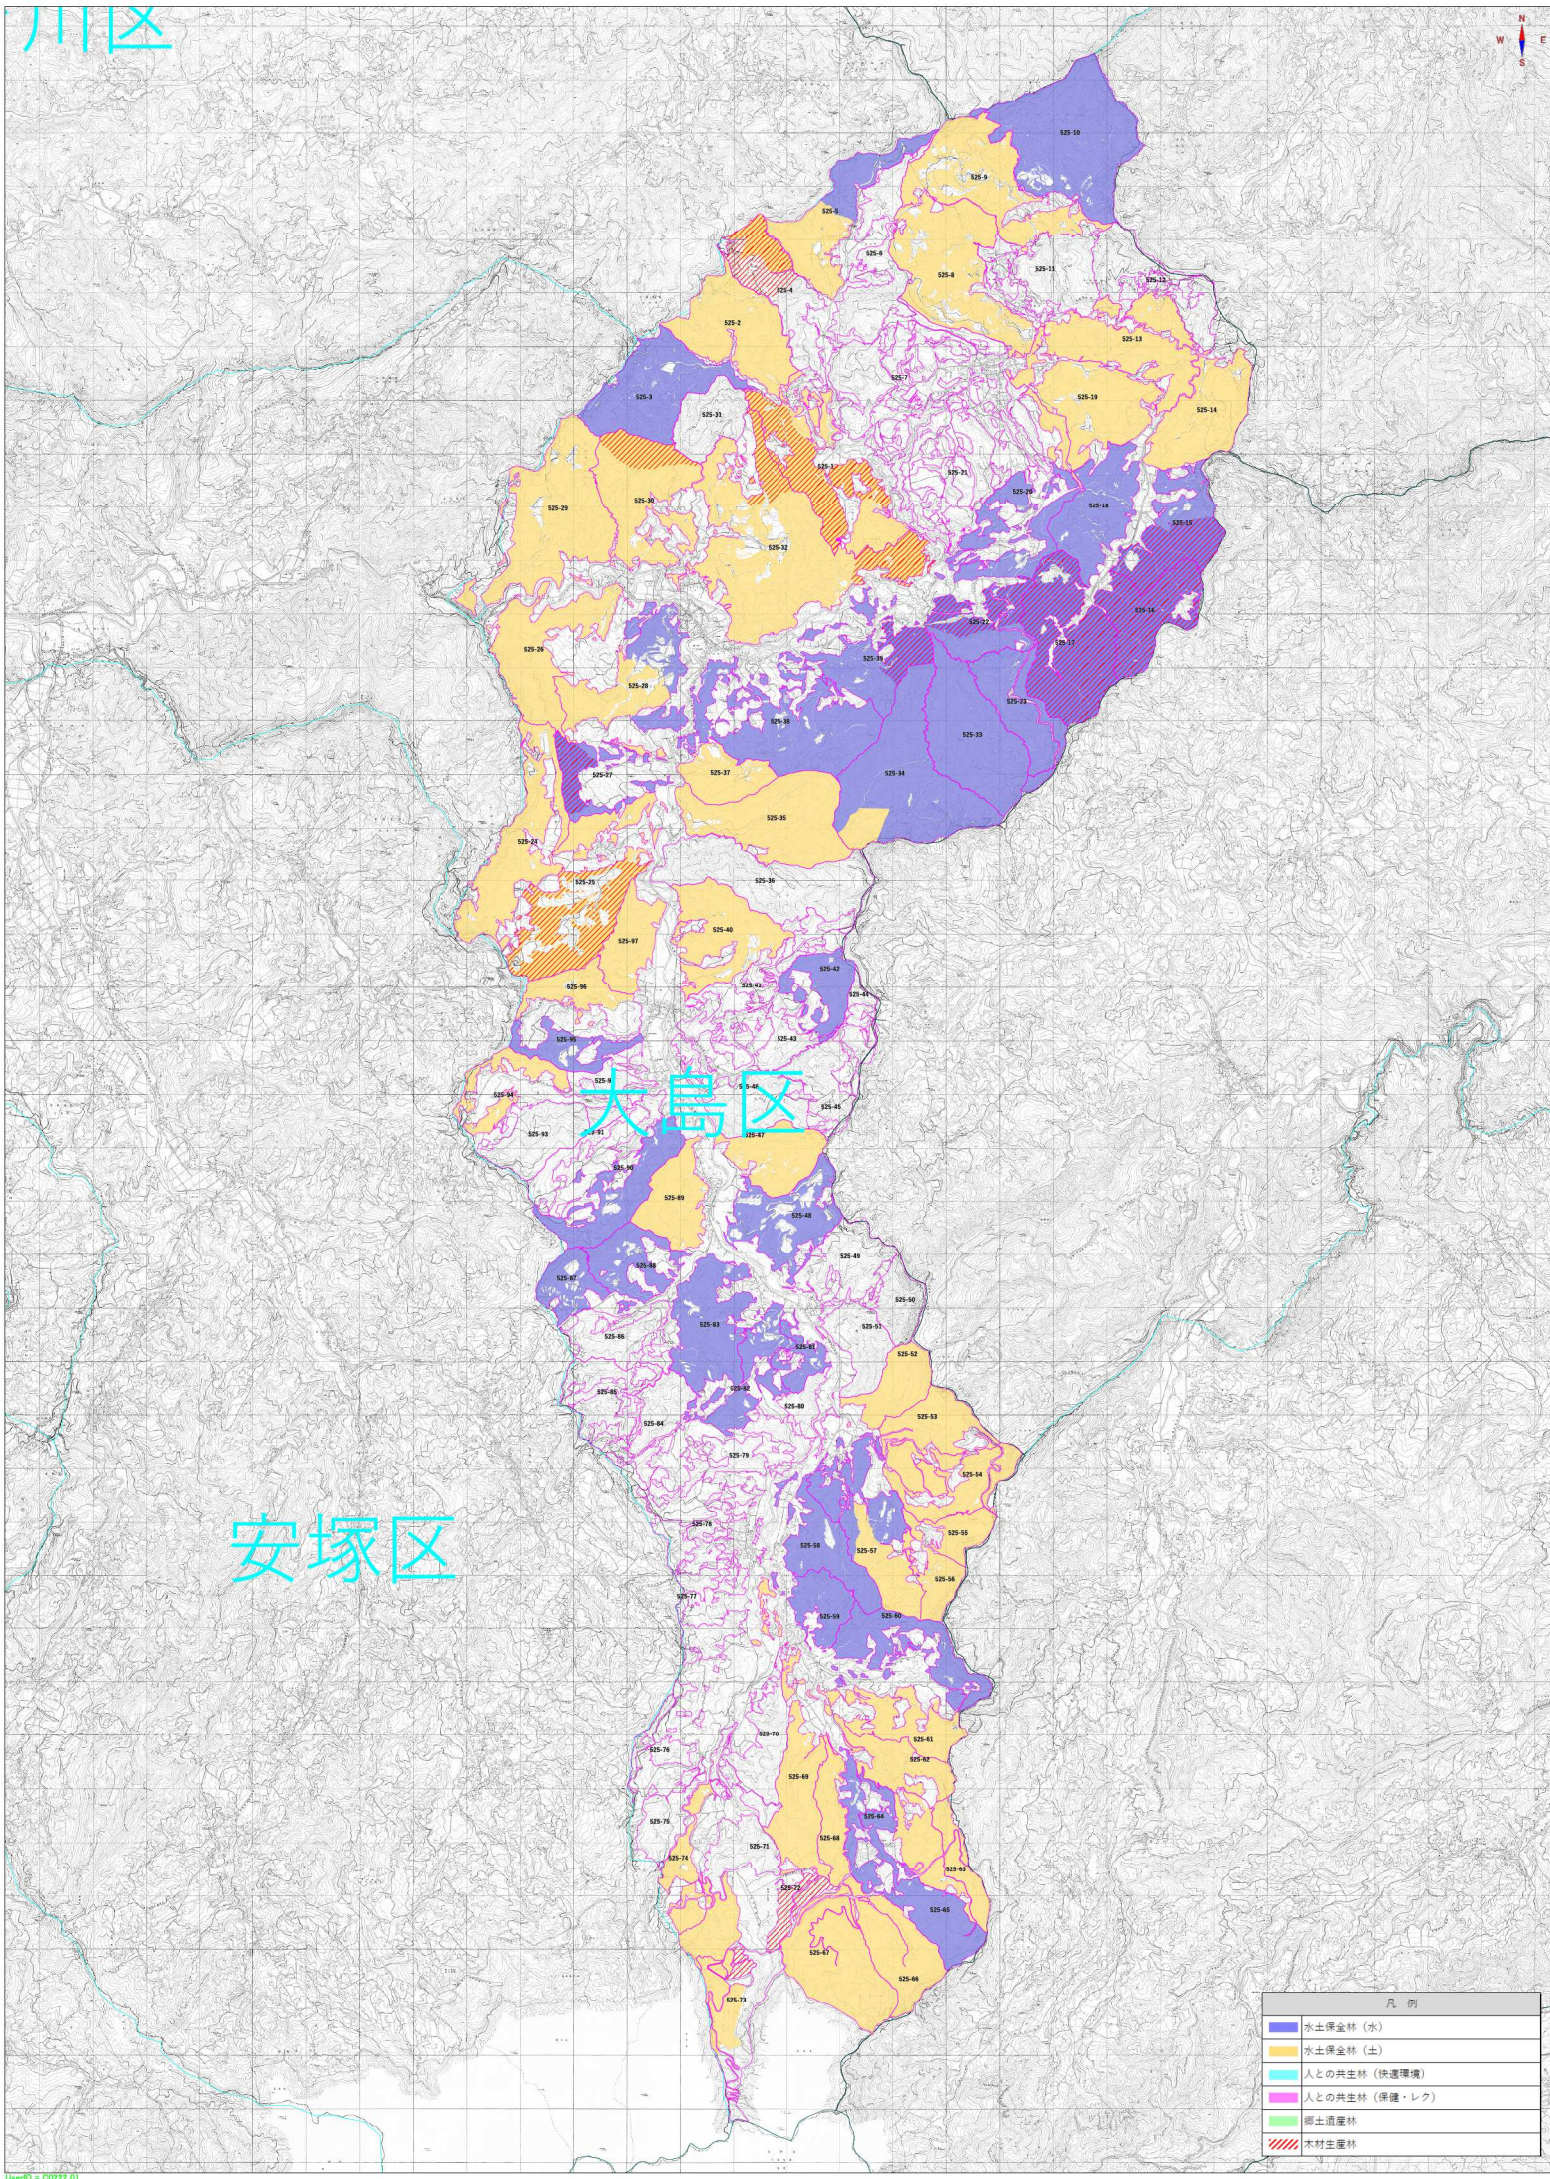

川区

大島区

安塚区

凡例	
	水土保全林（水）
	水土保全林（土）
	人との共生林（快速環境）
	人との共生林（保健・レク）
	郷土遺産林
	木材生産林