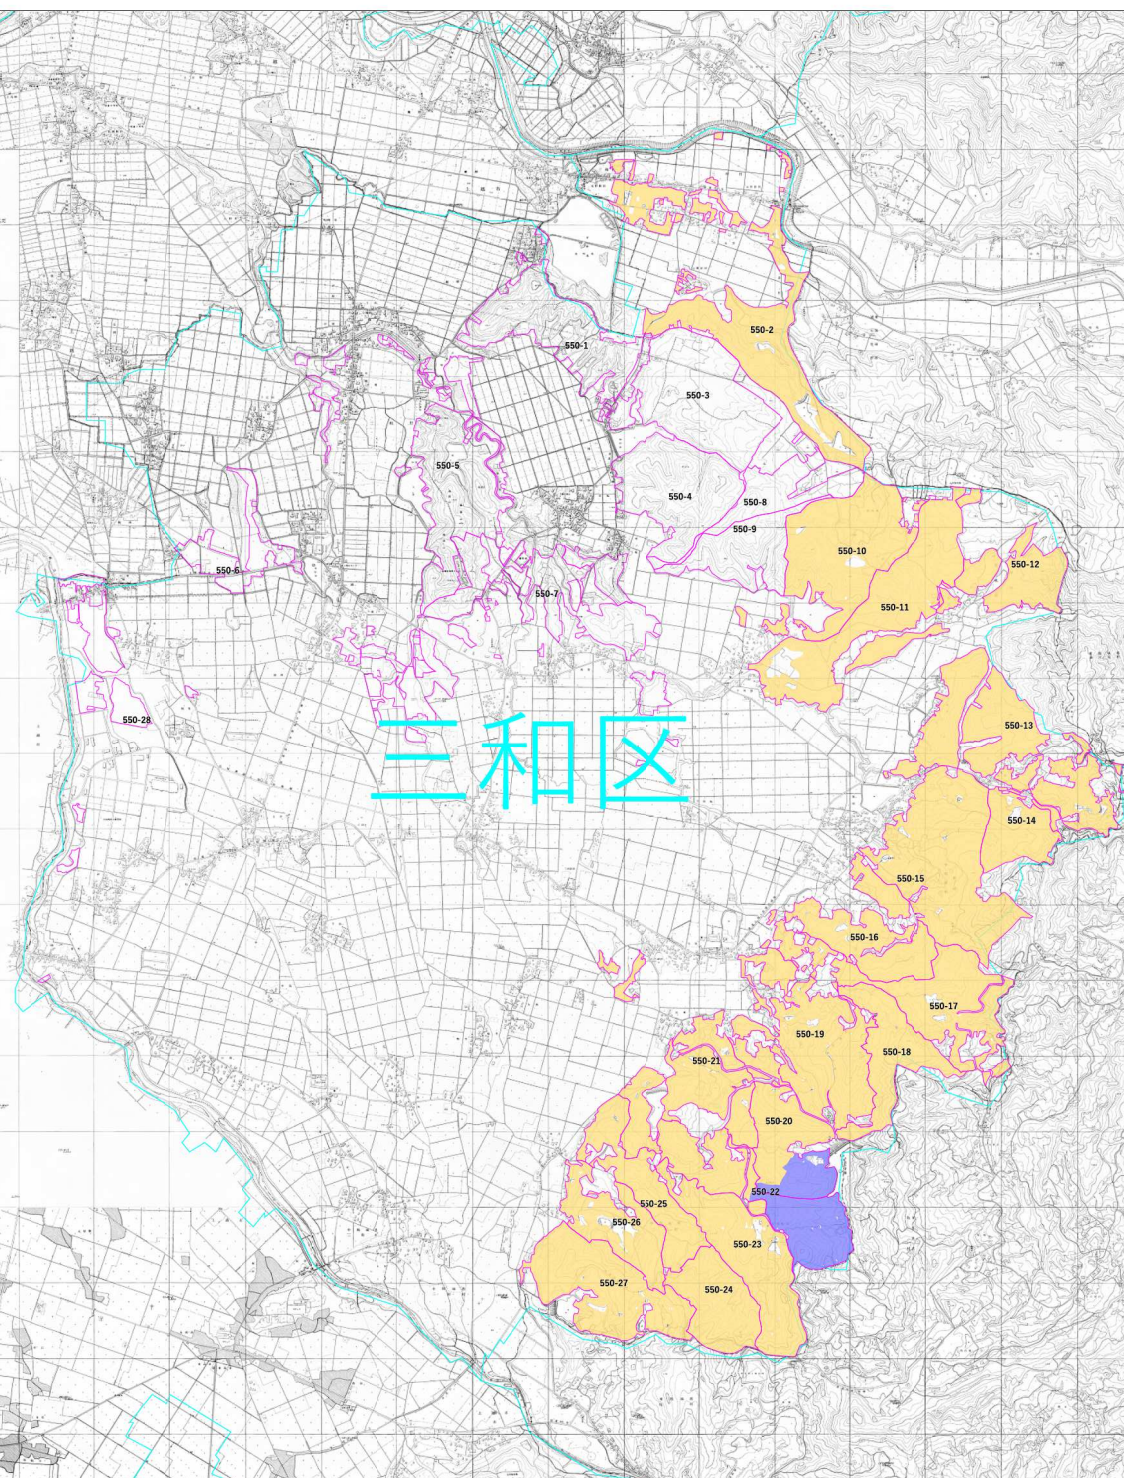

浦川原区

三和区

凡例	
	水土保全林 (水)
	水土保全林 (土)
	人との共生林 (快速環境)
	人との共生林 (保健・レク)
	郷土遺産林
	木材生産林