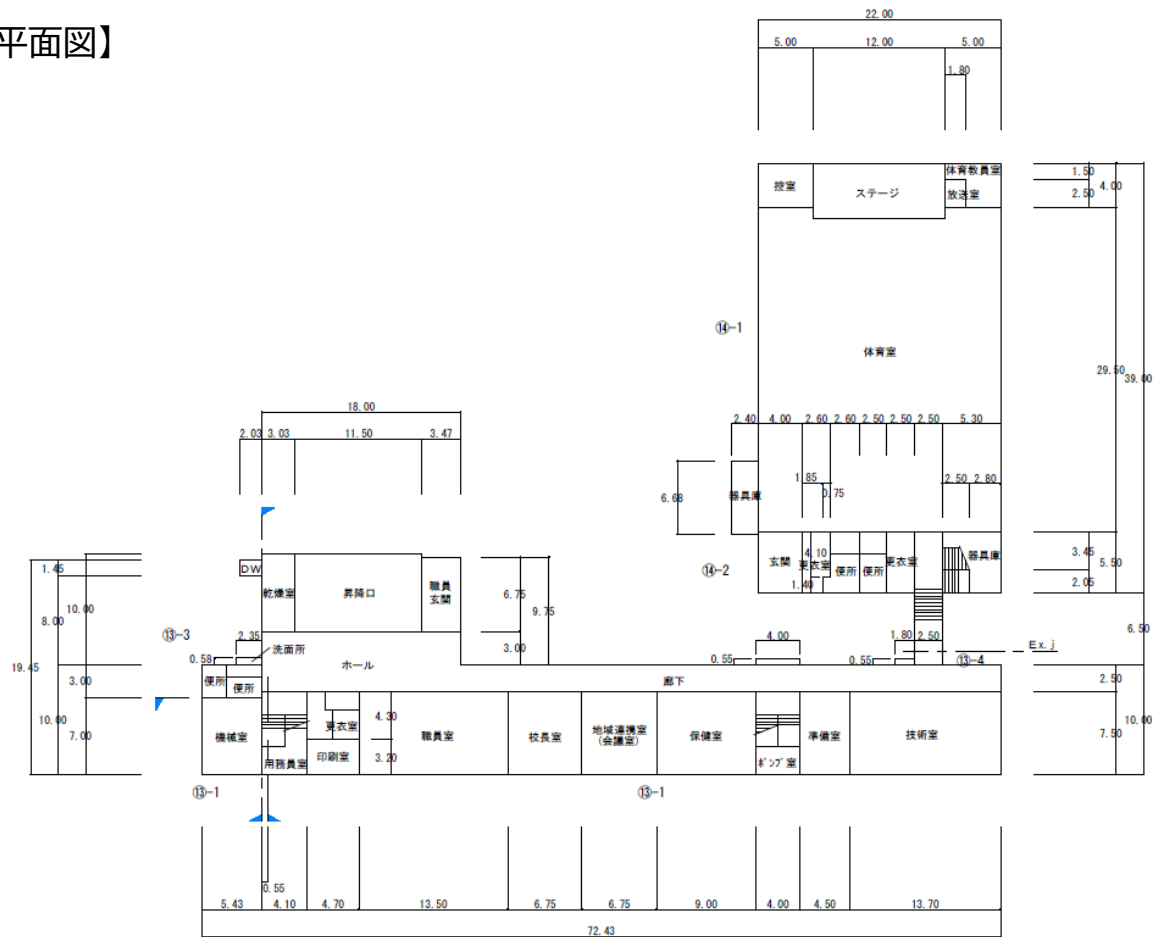

【平面図】

多目的スペース 182㎡
 $18.00 \times 7.55 = 135.900$
 $18.00 \times 2.55 = 45.900$
181.800