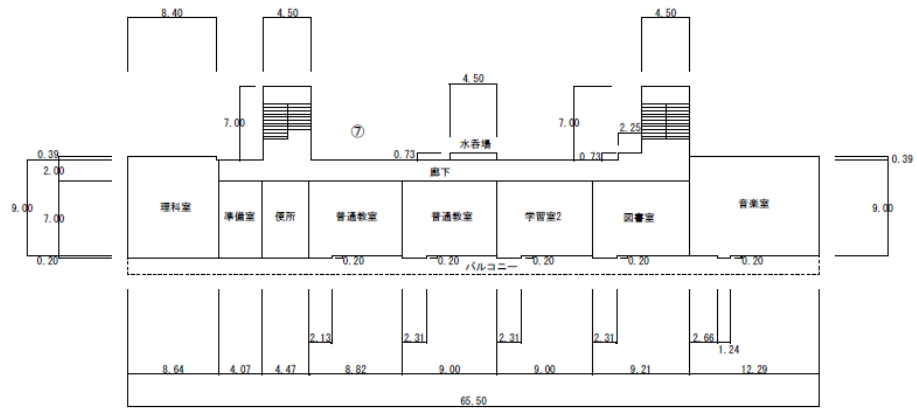

### 【基本情報】

名称	旧美守小学校			
所在地	〒942-0268 新潟県上越市三和区本郷 668 番地			
建物概要		構造	延床面積 (㎡)	建築 時期
	校舎	RC 造 3 階建	2,455	S57
	体育館	S 造 1 階建	825	H1
主な設備	特徴的な設備なし			
土地概要	建築敷地/ 運動場敷地	8,304 ㎡/9,207 ㎡		
土地計画 制限	区域区分	市街化区域、市街化調整区域、 <u>都市計画区域外</u>		
	用途地域	( )、 <u>指定なし</u>		
	防火・準防火	防火、準防火、 <u>指定なし</u>		
避難所 指定	指定あり			
主な修繕 履歴 ※	平成 26 年度	屋内体育館天井材落下防止工事[10,422 千円]		
	令和元年度	普通教室空調設備設置工事[13,451 千円] (全普通教室への空調設備設置)		
その他				

※ 主なものです。また、記載以外の設備の機能を保証するものではありません。

【所在図】

# 【位置図】

⑦-4放課後児童クラブ 62㎡  
 $8.82 \times 7.0 = 61.74$