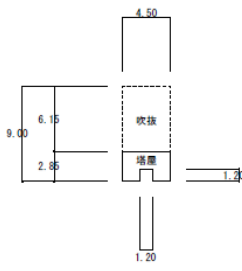

### 【基本情報】

名称	旧美守小学校			
所在地	〒942-0268 新潟県上越市三和区本郷 668 番地			
建物概要		構造	延床面積 (㎡)	建築 時期
	校舎	RC 造 3 階建	2,455	S57
	体育館	S 造 1 階建	825	H1
主な設備	特徴的な設備なし			
土地概要	建築敷地/ 運動場敷地	8,304 ㎡/9,207 ㎡		
土地計画 制限	区域区分	市街化区域、市街化調整区域、 <u>都市計画区域外</u>		
	用途地域	( )、 <u>指定なし</u>		
	防火・準防火	防火、準防火、 <u>指定なし</u>		
避難所 指定	指定あり			
主な修繕 履歴 ※	平成 26 年度	屋内体育館天井材落下防止工事[10,422 千円]		
	令和元年度	普通教室空調設備設置工事[13,451 千円] (全普通教室への空調設備設置)		
その他				

※ 主なものです。また、記載以外の設備の機能を保証するものではありません。

【所在図】

# 【位置図】

⑦-4放課後児童クラブ 62㎡  
 $8.82 \times 7.0 = 61.74$