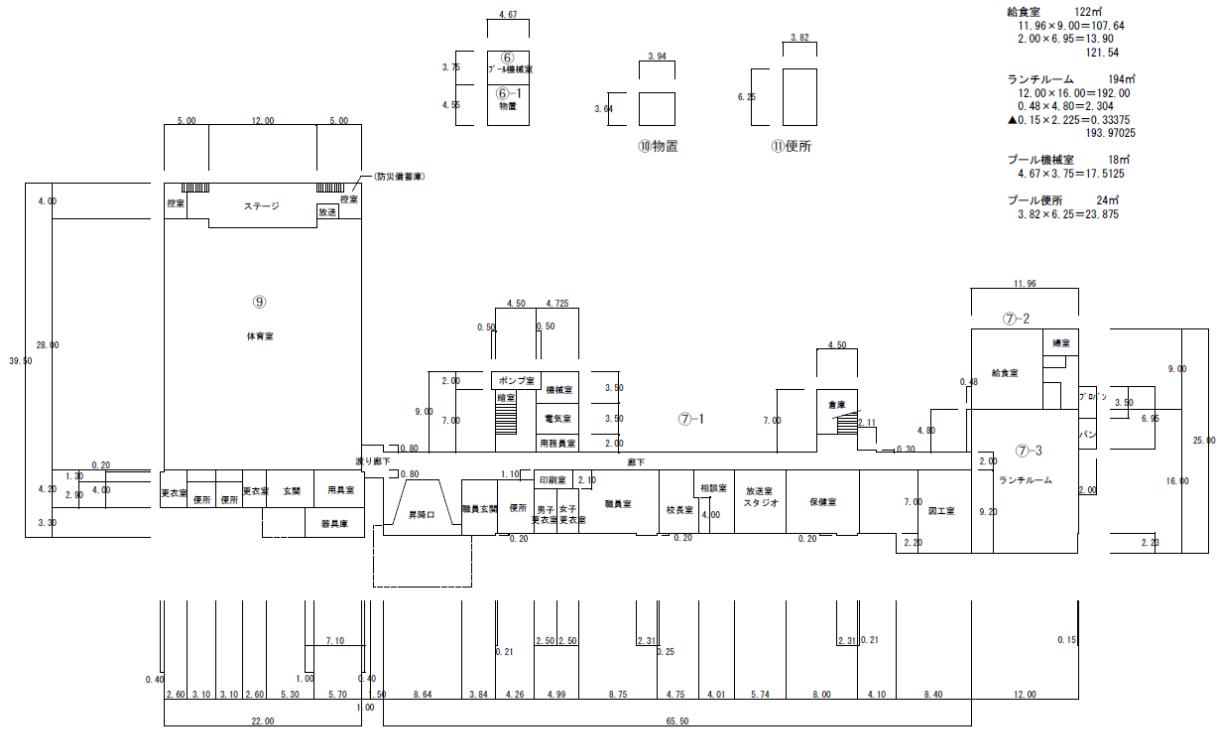

### 【基本情報】

名称	旧美守小学校			
所在地	〒942-0268 新潟県上越市三和区本郷 668 番地			
建物概要		構造	延床面積 (㎡)	建築 時期
	校舎	RC 造 3 階建	2,455	S57
	体育館	S 造 1 階建	825	H1
主な設備	特徴的な設備なし			
土地概要	建築敷地/ 運動場敷地	8,304 ㎡/9,207 ㎡		
土地計画 制限	区域区分	市街化区域、市街化調整区域、 <u>都市計画区域外</u>		
	用途地域	( )、 <u>指定なし</u>		
	防火・準防火	防火、準防火、 <u>指定なし</u>		
避難所 指定	指定あり			
主な修繕 履歴 ※	平成 26 年度	屋内体育館天井材落下防止工事[10,422 千円]		
	令和元年度	普通教室空調設備設置工事[13,451 千円] (全普通教室への空調設備設置)		
その他				

※ 主なものです。また、記載以外の設備の機能を保証するものではありません。

【所在図】

# 【位置図】

⑦-4放課後児童クラブ 62㎡  
 $8.82 \times 7.0 = 61.74$