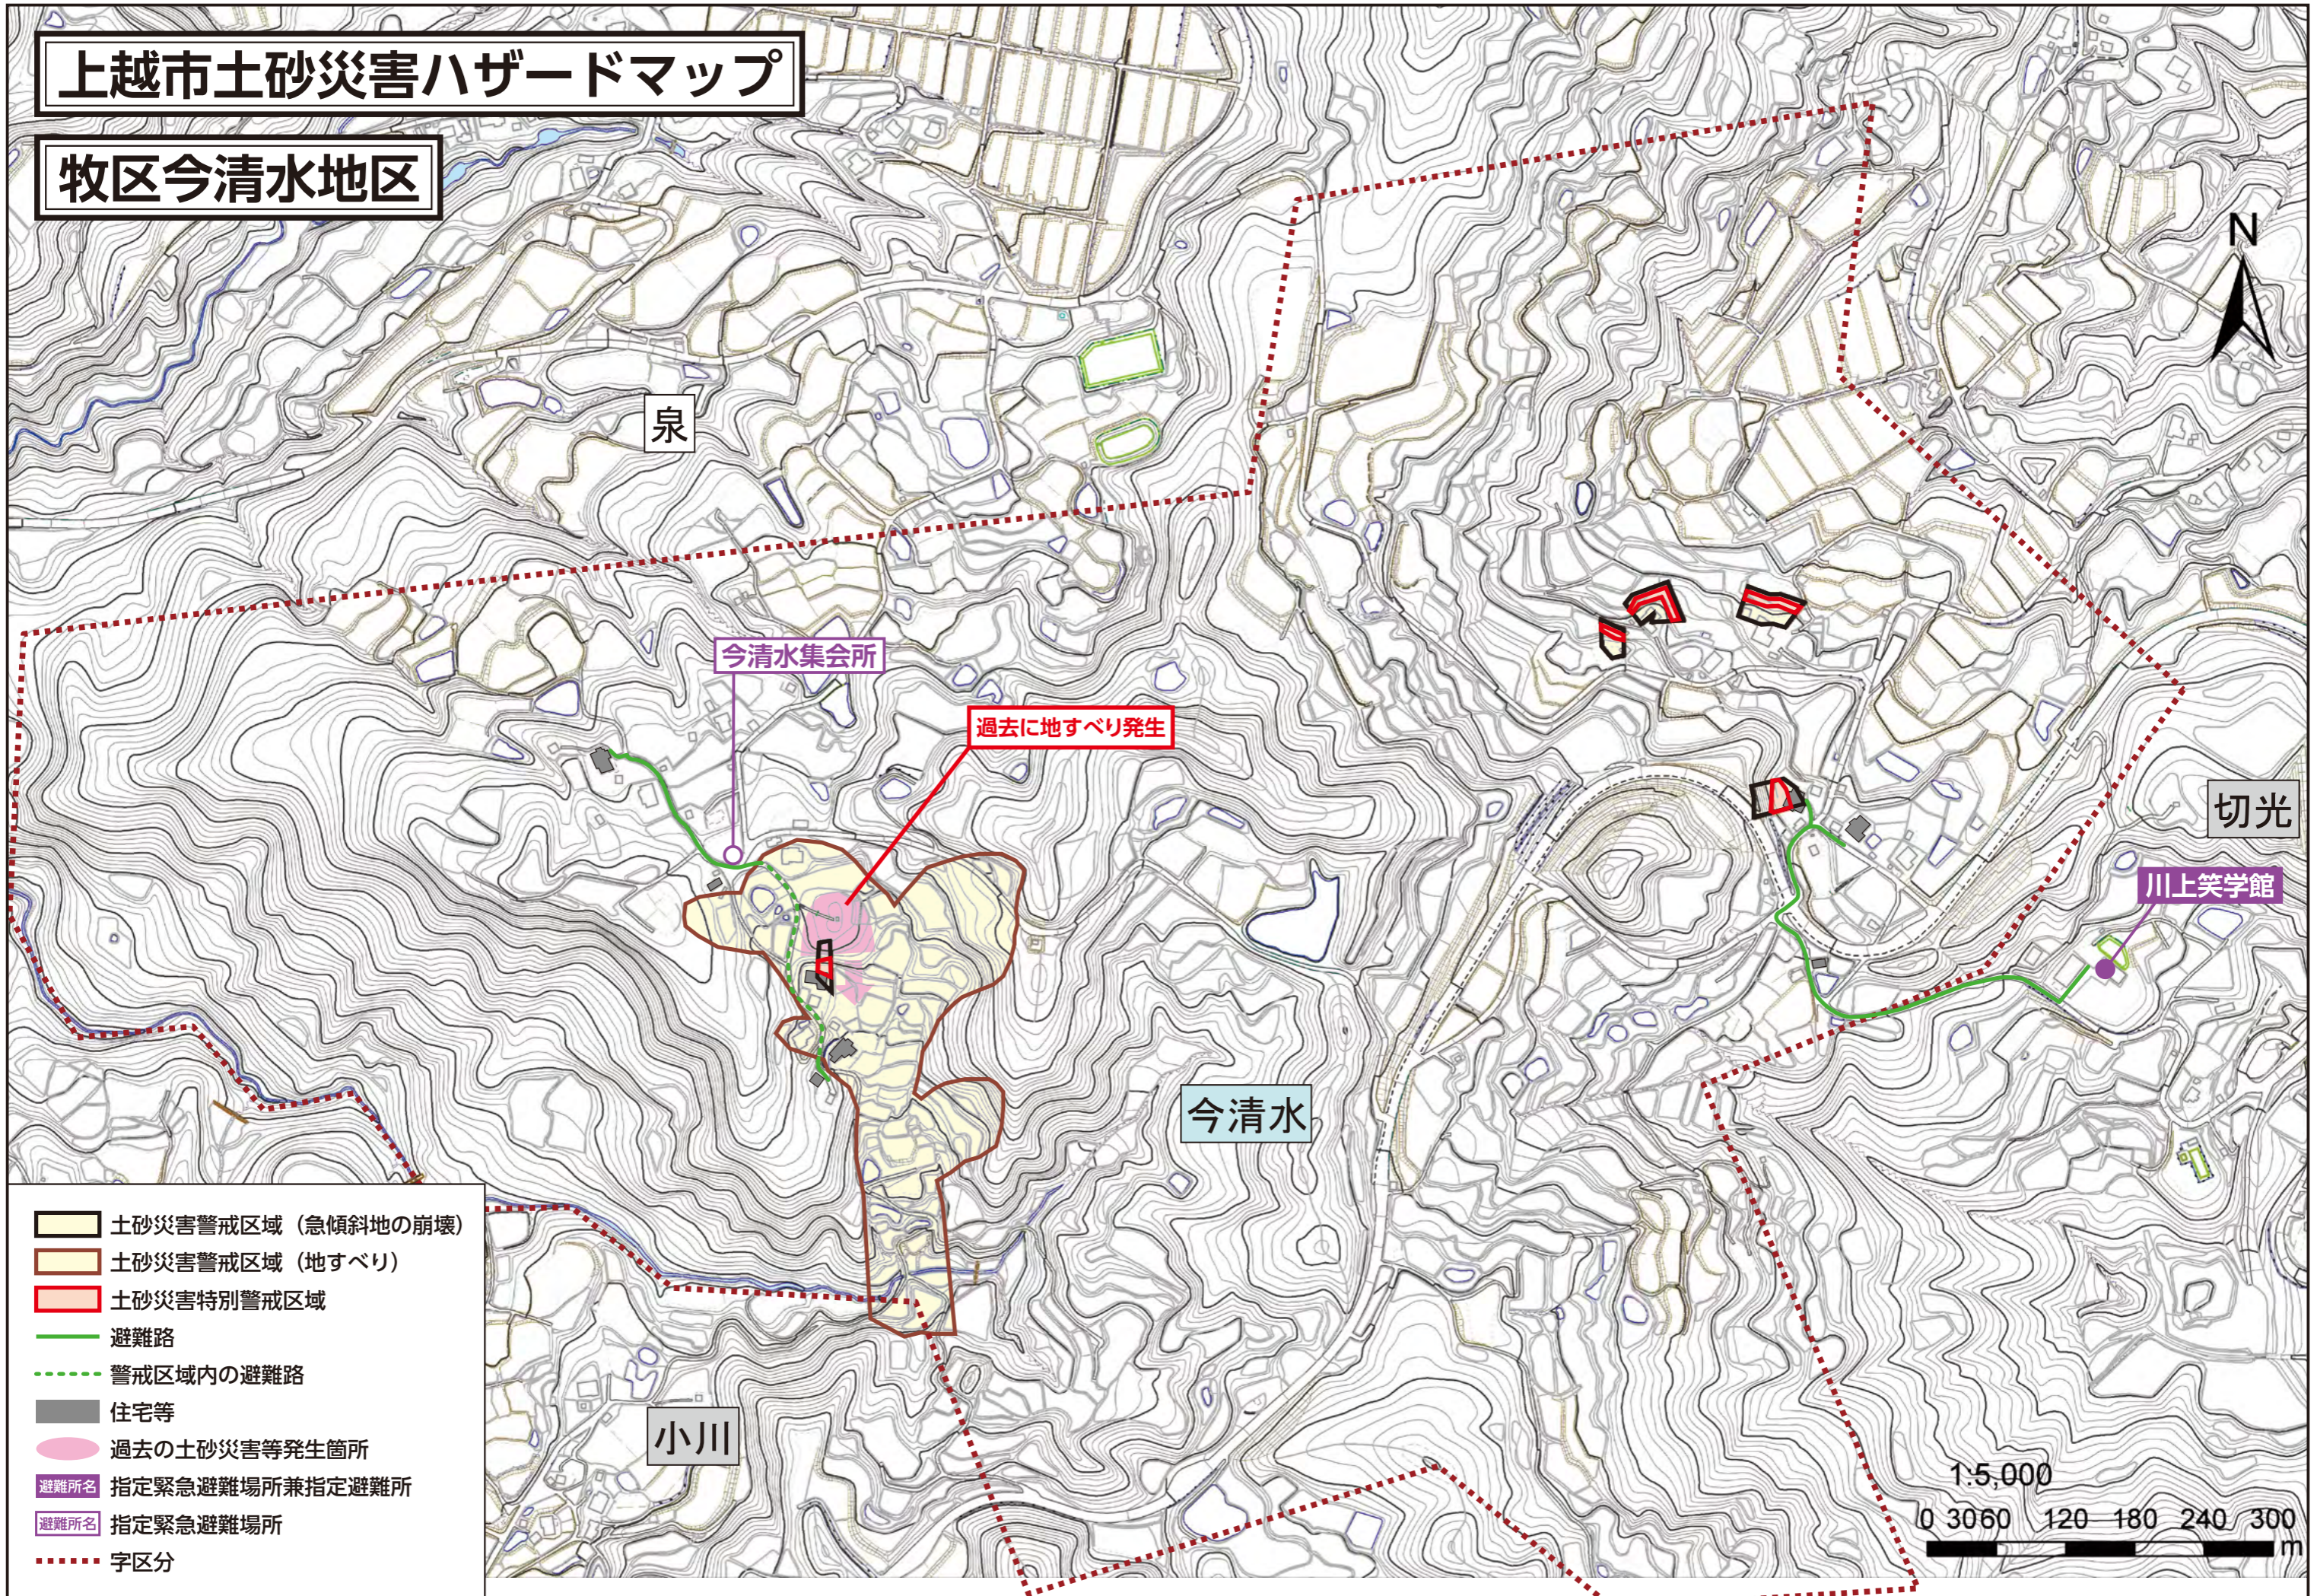

上越市土砂災害ハザードマップ

牧区今清水地区

泉

今清水集会所

過去に地すべり発生

切光

川上笑学館

今清水

小川

- 土砂災害警戒区域（急傾斜地の崩壊）
- 土砂災害警戒区域（地すべり）
- 土砂災害特別警戒区域
- 避難路
- 警戒区域内の避難路
- 住宅等
- 過去の土砂災害等発生箇所
- 避難所名 指定緊急避難場所兼指定避難所
- 避難所名 指定緊急避難場所
- 字区分

1:5,000
0 30 60 120 180 240 300 m