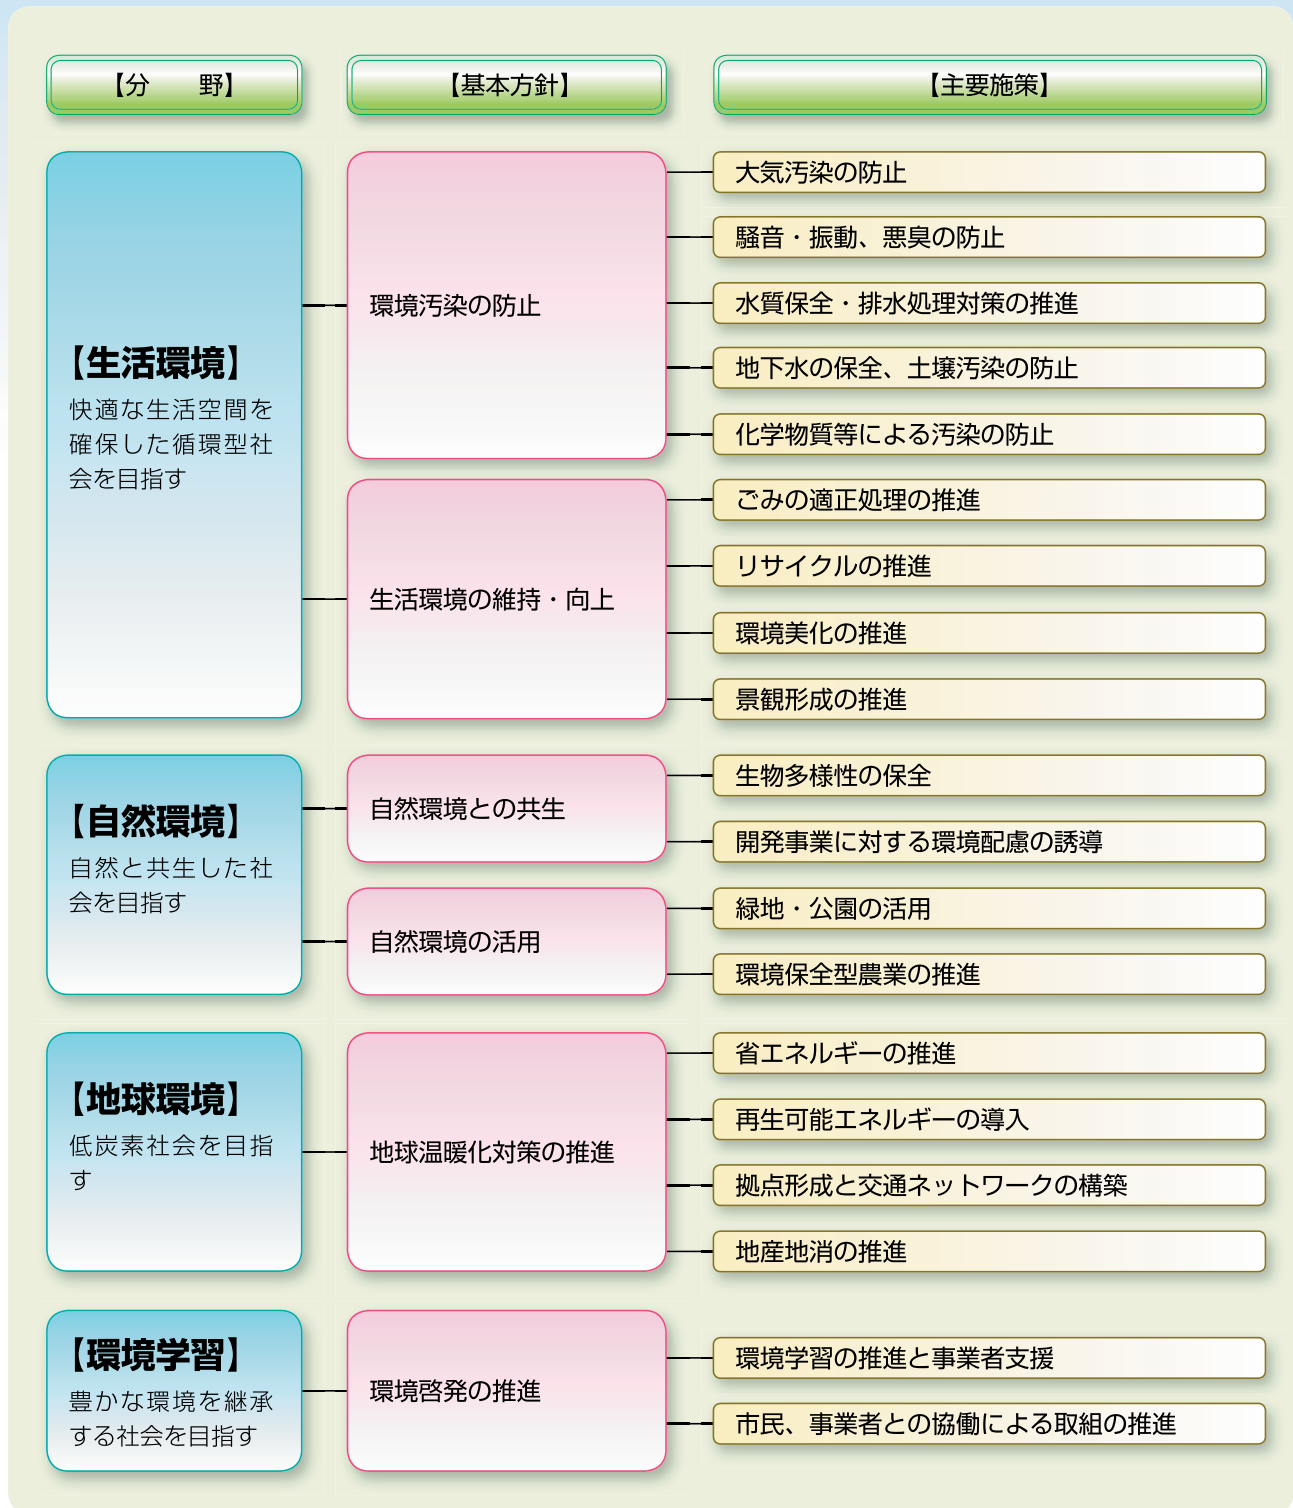

計画の施策体系

上越市第3次環境基本計画では、望ましい環境像を実現するために各分野ごとに基本方針を設定し、主要な施策を定めました。

市民・事業者の皆さんと市のそれぞれが、自らの責任と役割を認識し、連携・協力してこれらの施策に取り組むことが重要です。