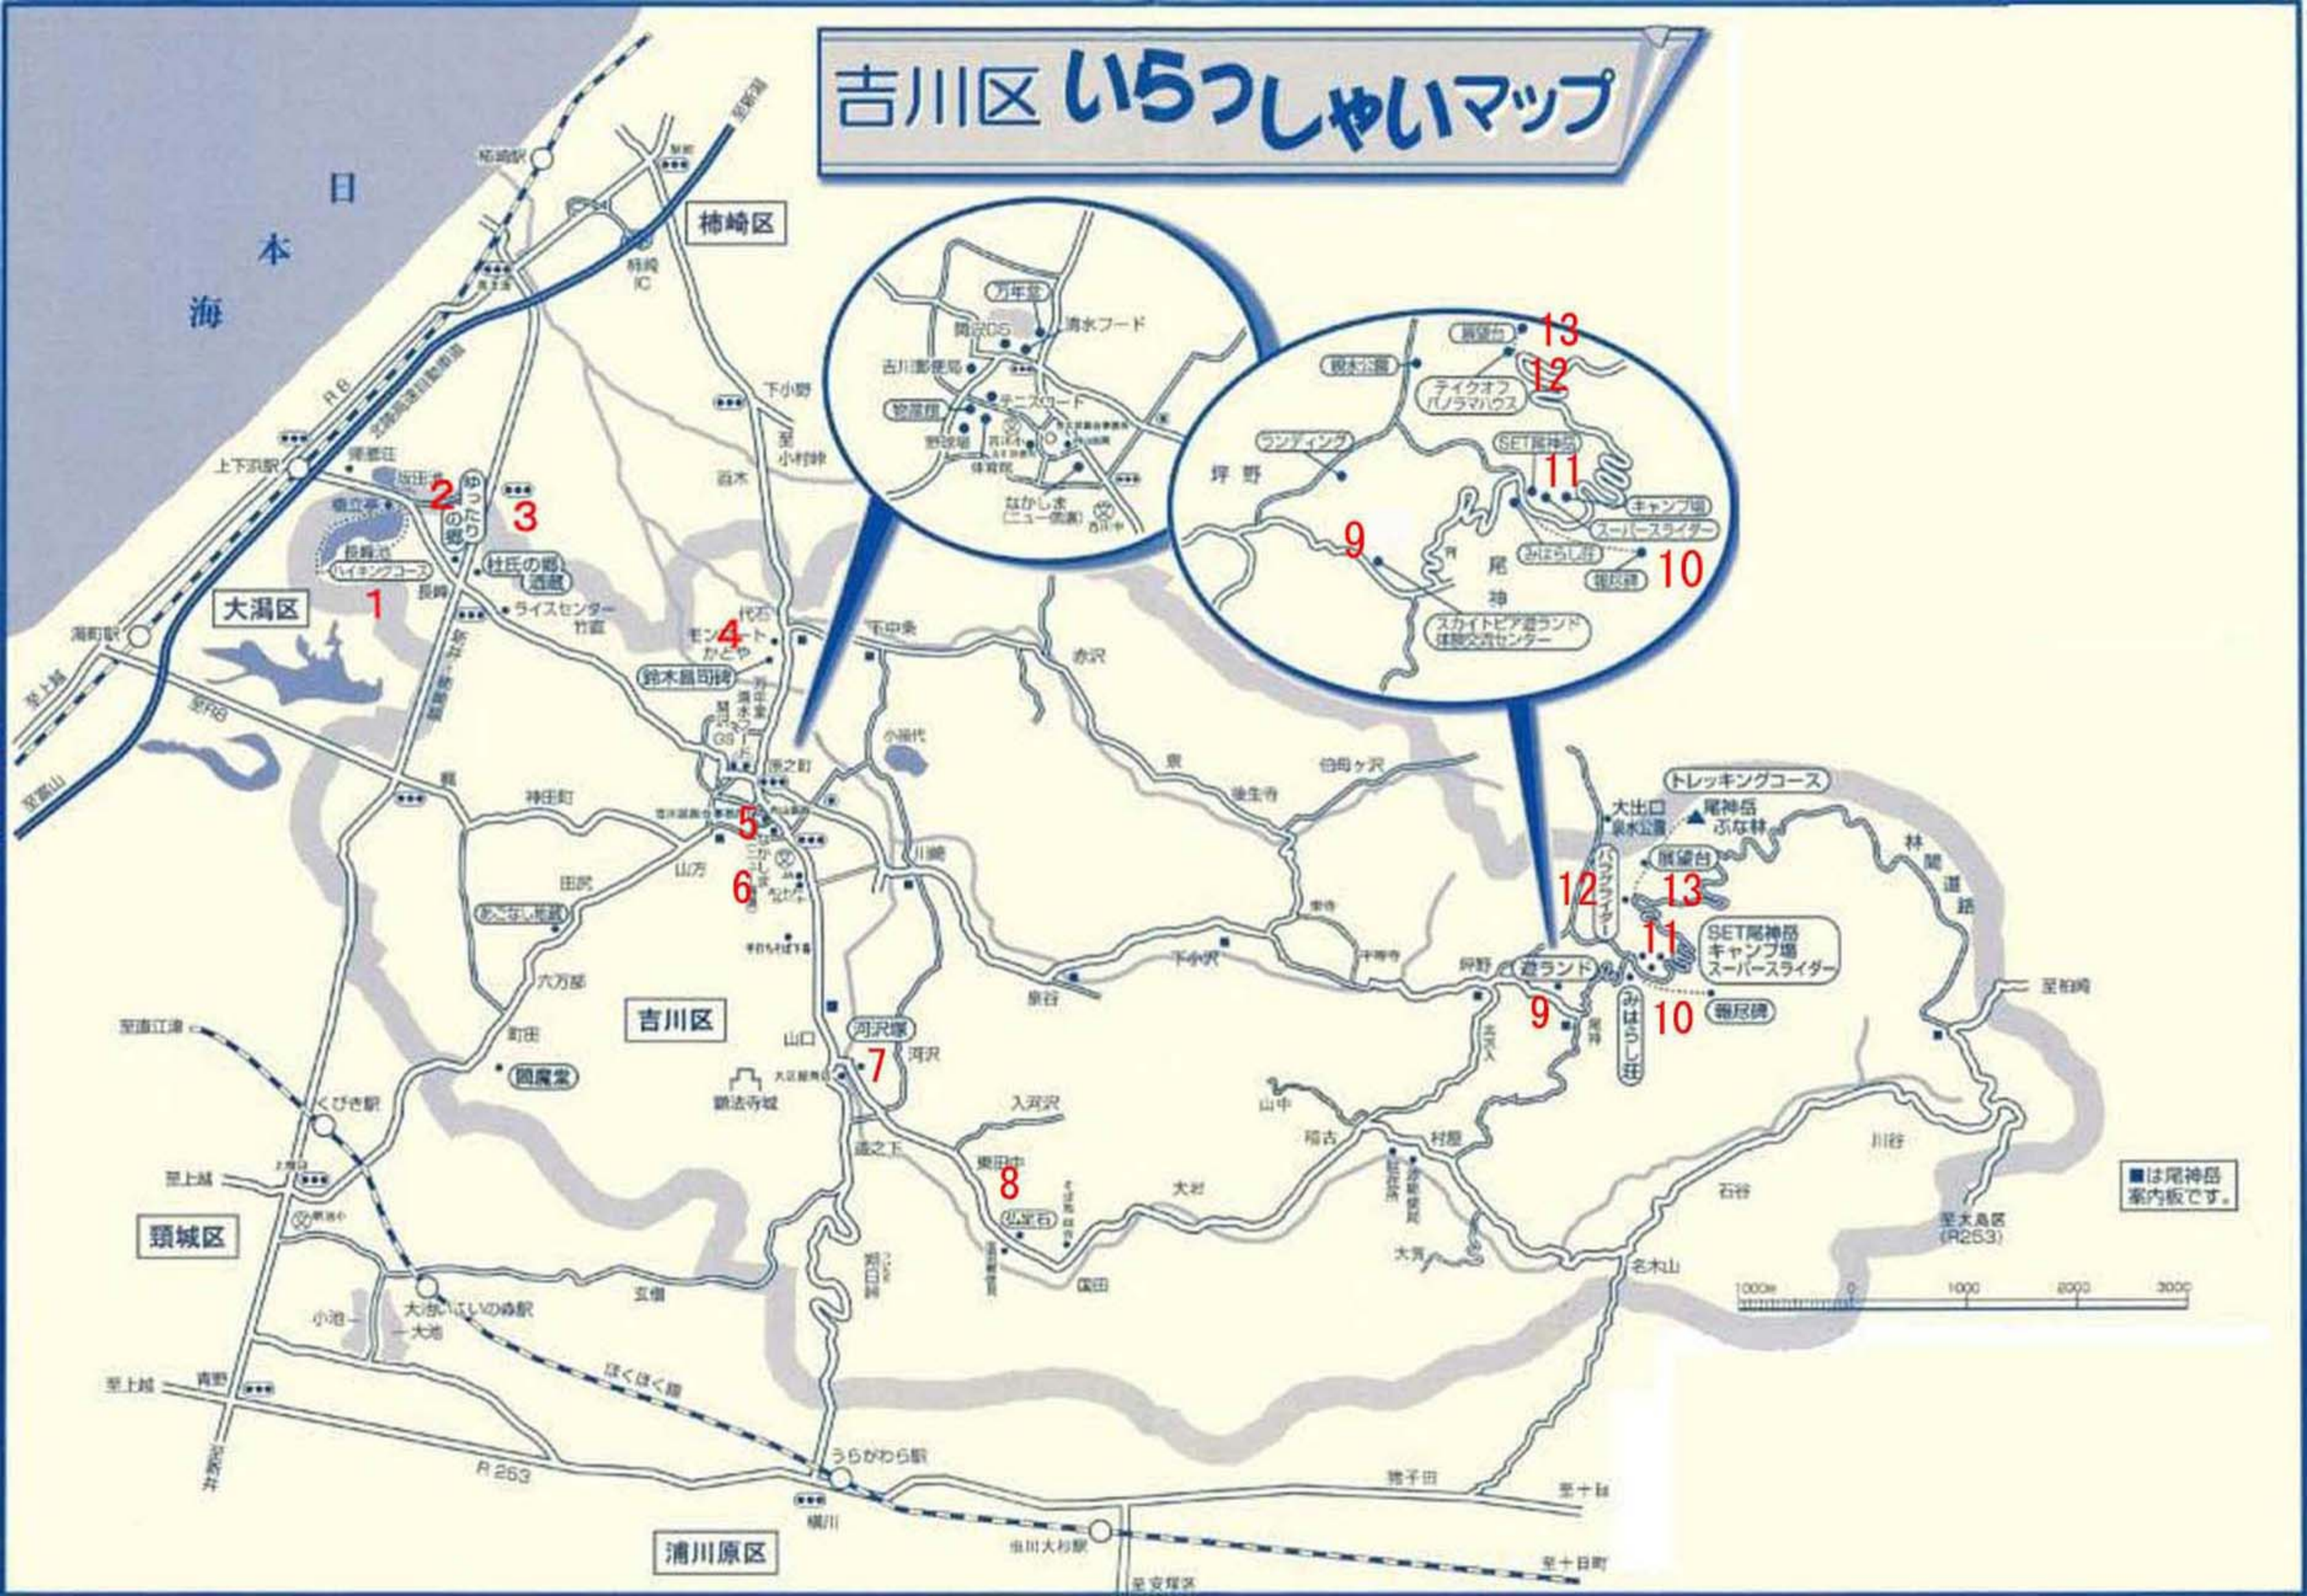

吉川区 いらっしやいマップ

吉川区 いらっしやいマップ

Callout 1: Magnified view of the area around marker 1, showing locations like 万年堂 (Mannendo), 清水フード (Shimizu Food), 古川郵便局 (Koyama Post Office), テニスコート (Tennis Court), 野球場 (Baseball Field), 体育館 (Gymnasium), なかしま (Nakashima), and 山手 (Yamanote).

Callout 2: Magnified view of the river area around markers 9, 10, 11, 12, and 13. Locations include 観音堂 (Kannon-do), テイクオフ (Takeoff), パノラマハウス (Panorama House), ランディング (Landing), 坪野 (Tsubino), 尾神 (Ogami), キャンプ場 (Campground), スーパーライダー (Super Rider), スカイトピア遊ランド (Skytopia Yoland), and 尾神公園 (Ogami Park).

■は尾神島案内板です。