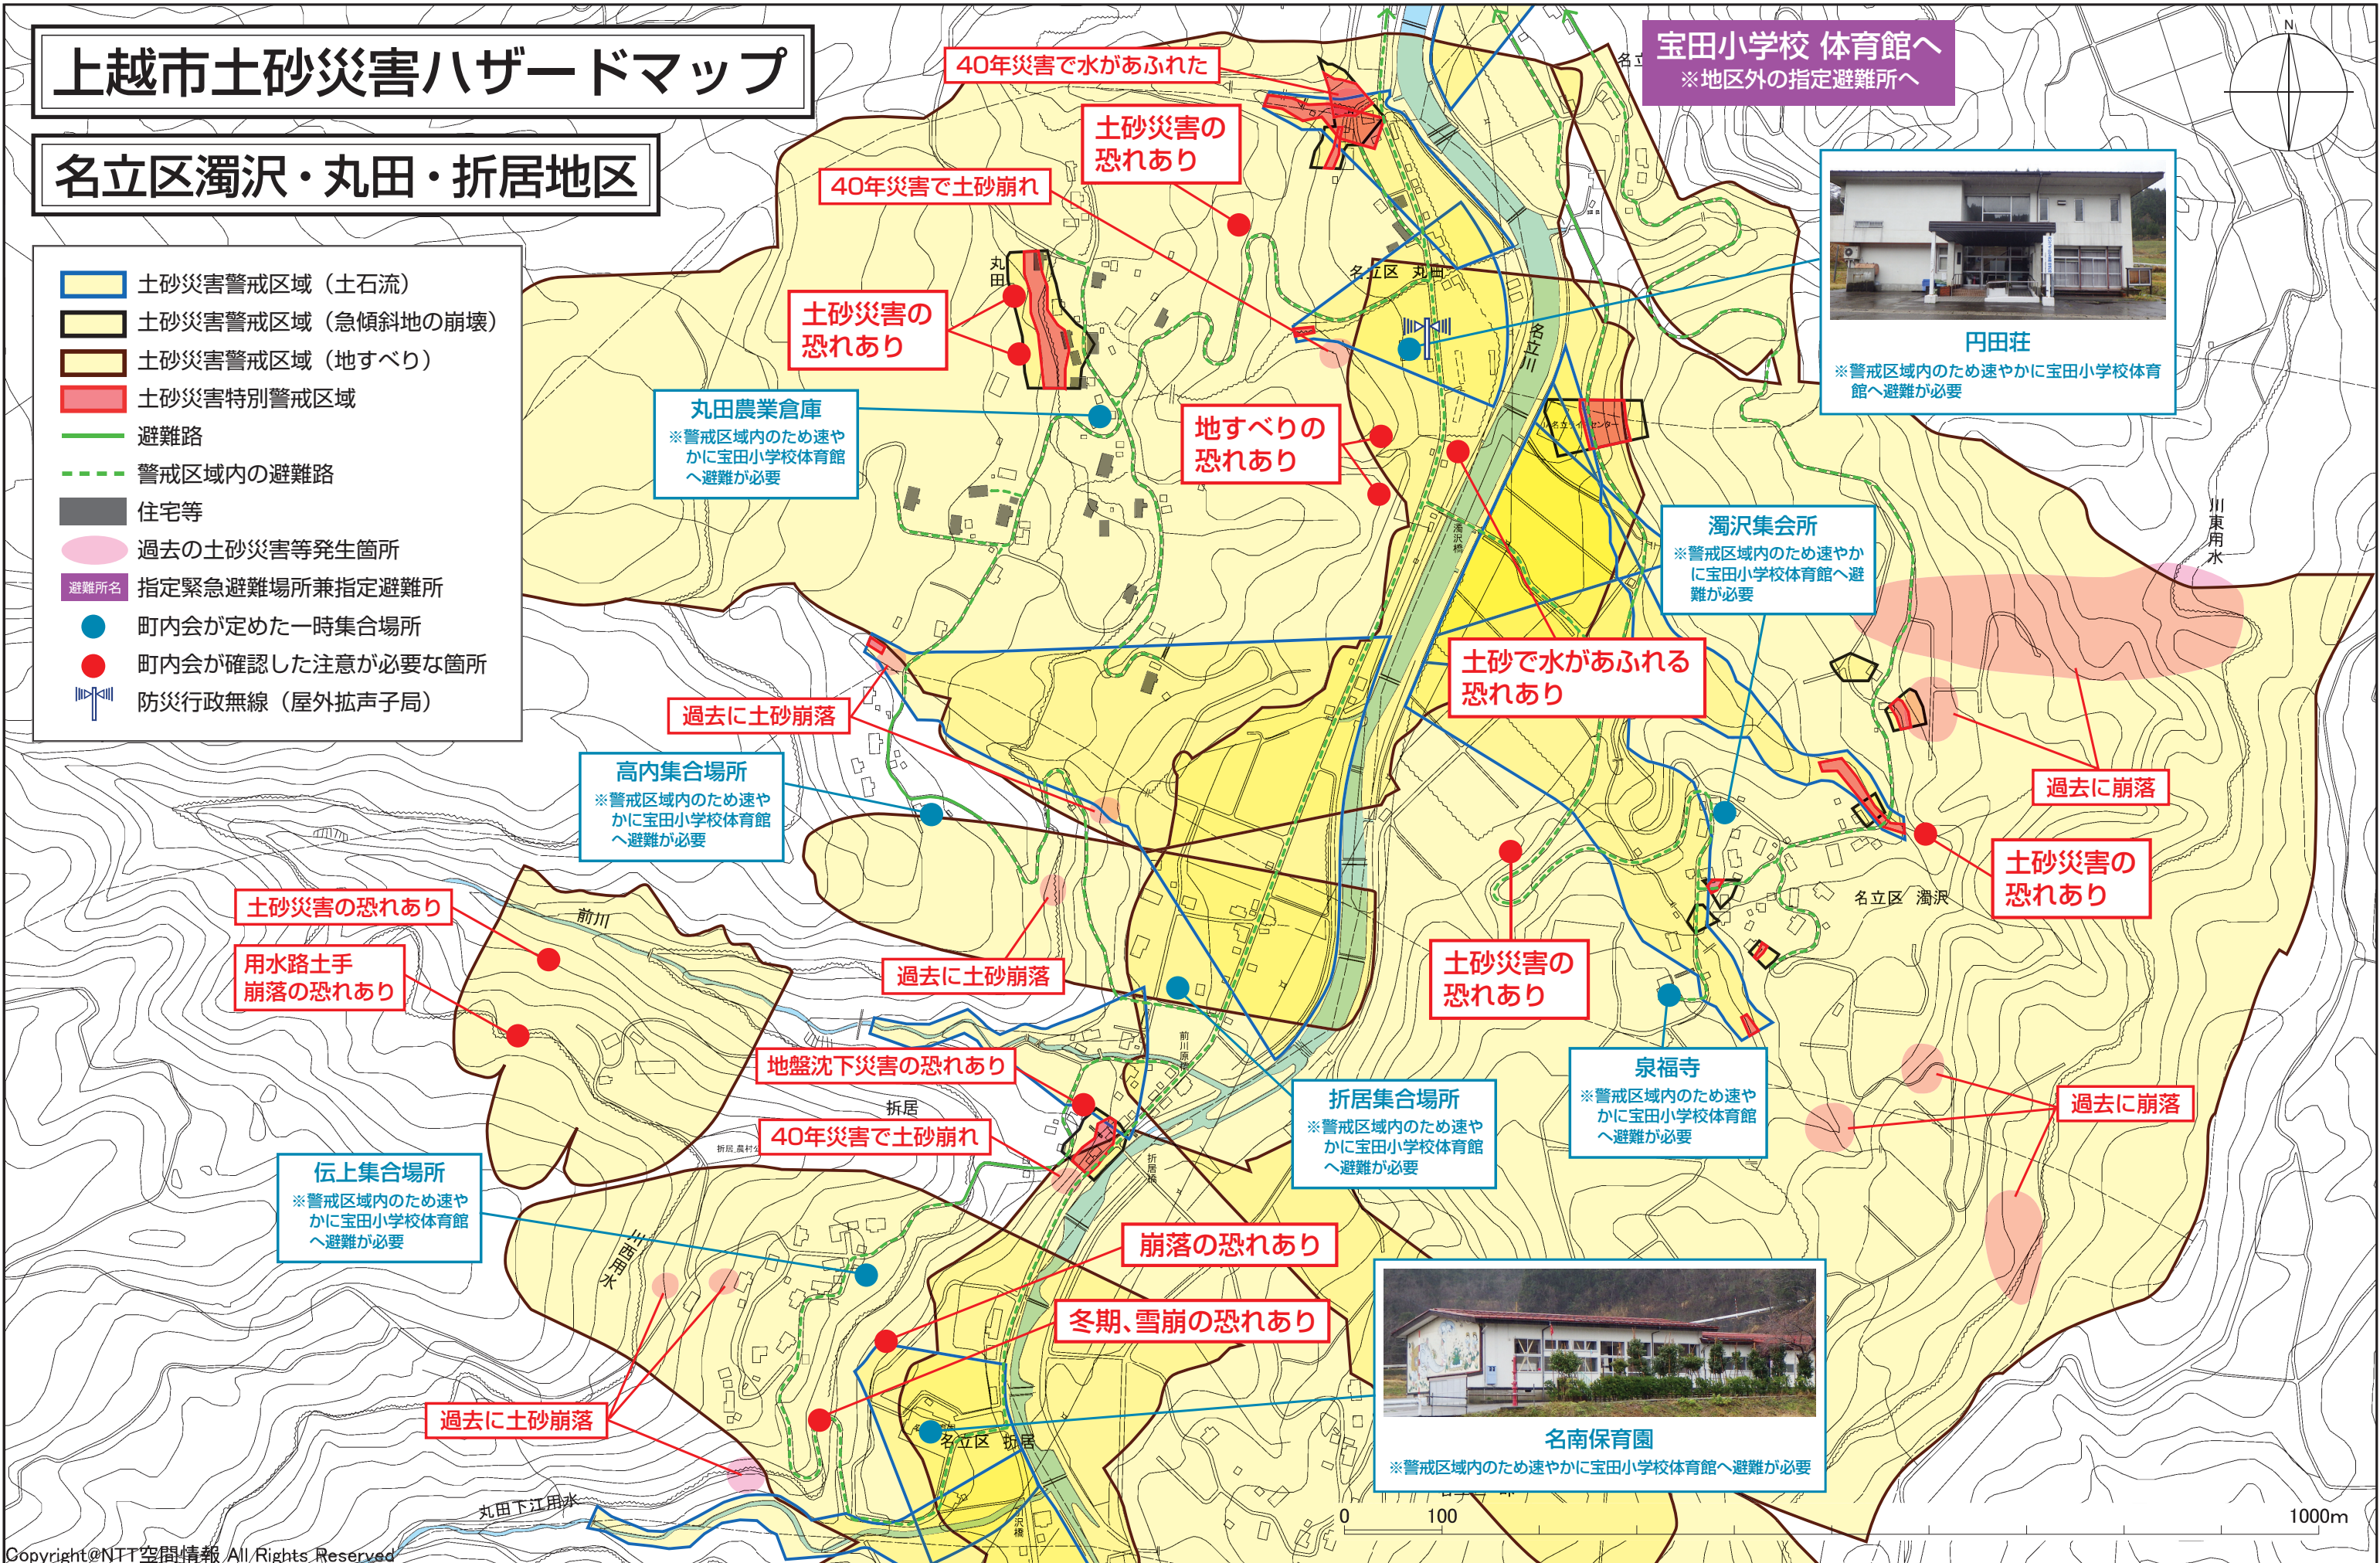

上越市土砂災害ハザードマップ

名立区濁沢・丸田・折居地区

- 土砂災害警戒区域（土石流）
- 土砂災害警戒区域（急傾斜地の崩壊）
- 土砂災害警戒区域（地すべり）
- 土砂災害特別警戒区域
- 避難路
- 警戒区域内の避難路
- 住宅等
- 過去の土砂災害等発生箇所
- 避難所名 指定緊急避難場所兼指定避難所
- 町内会が定めた一時集合場所
- 町内会が確認した注意が必要な箇所
- 防災行政無線（屋外拡声子局）

宝田小学校 体育館へ
※地区外の指定避難所へ

丸田農業倉庫
※警戒区域内のため速やかに宝田小学校体育館へ避難が必要

濁沢集会所
※警戒区域内のため速やかに宝田小学校体育館へ避難が必要

高内集合場所
※警戒区域内のため速やかに宝田小学校体育館へ避難が必要

折居集合場所
※警戒区域内のため速やかに宝田小学校体育館へ避難が必要

泉福寺
※警戒区域内のため速やかに宝田小学校体育館へ避難が必要

伝上集合場所
※警戒区域内のため速やかに宝田小学校体育館へ避難が必要