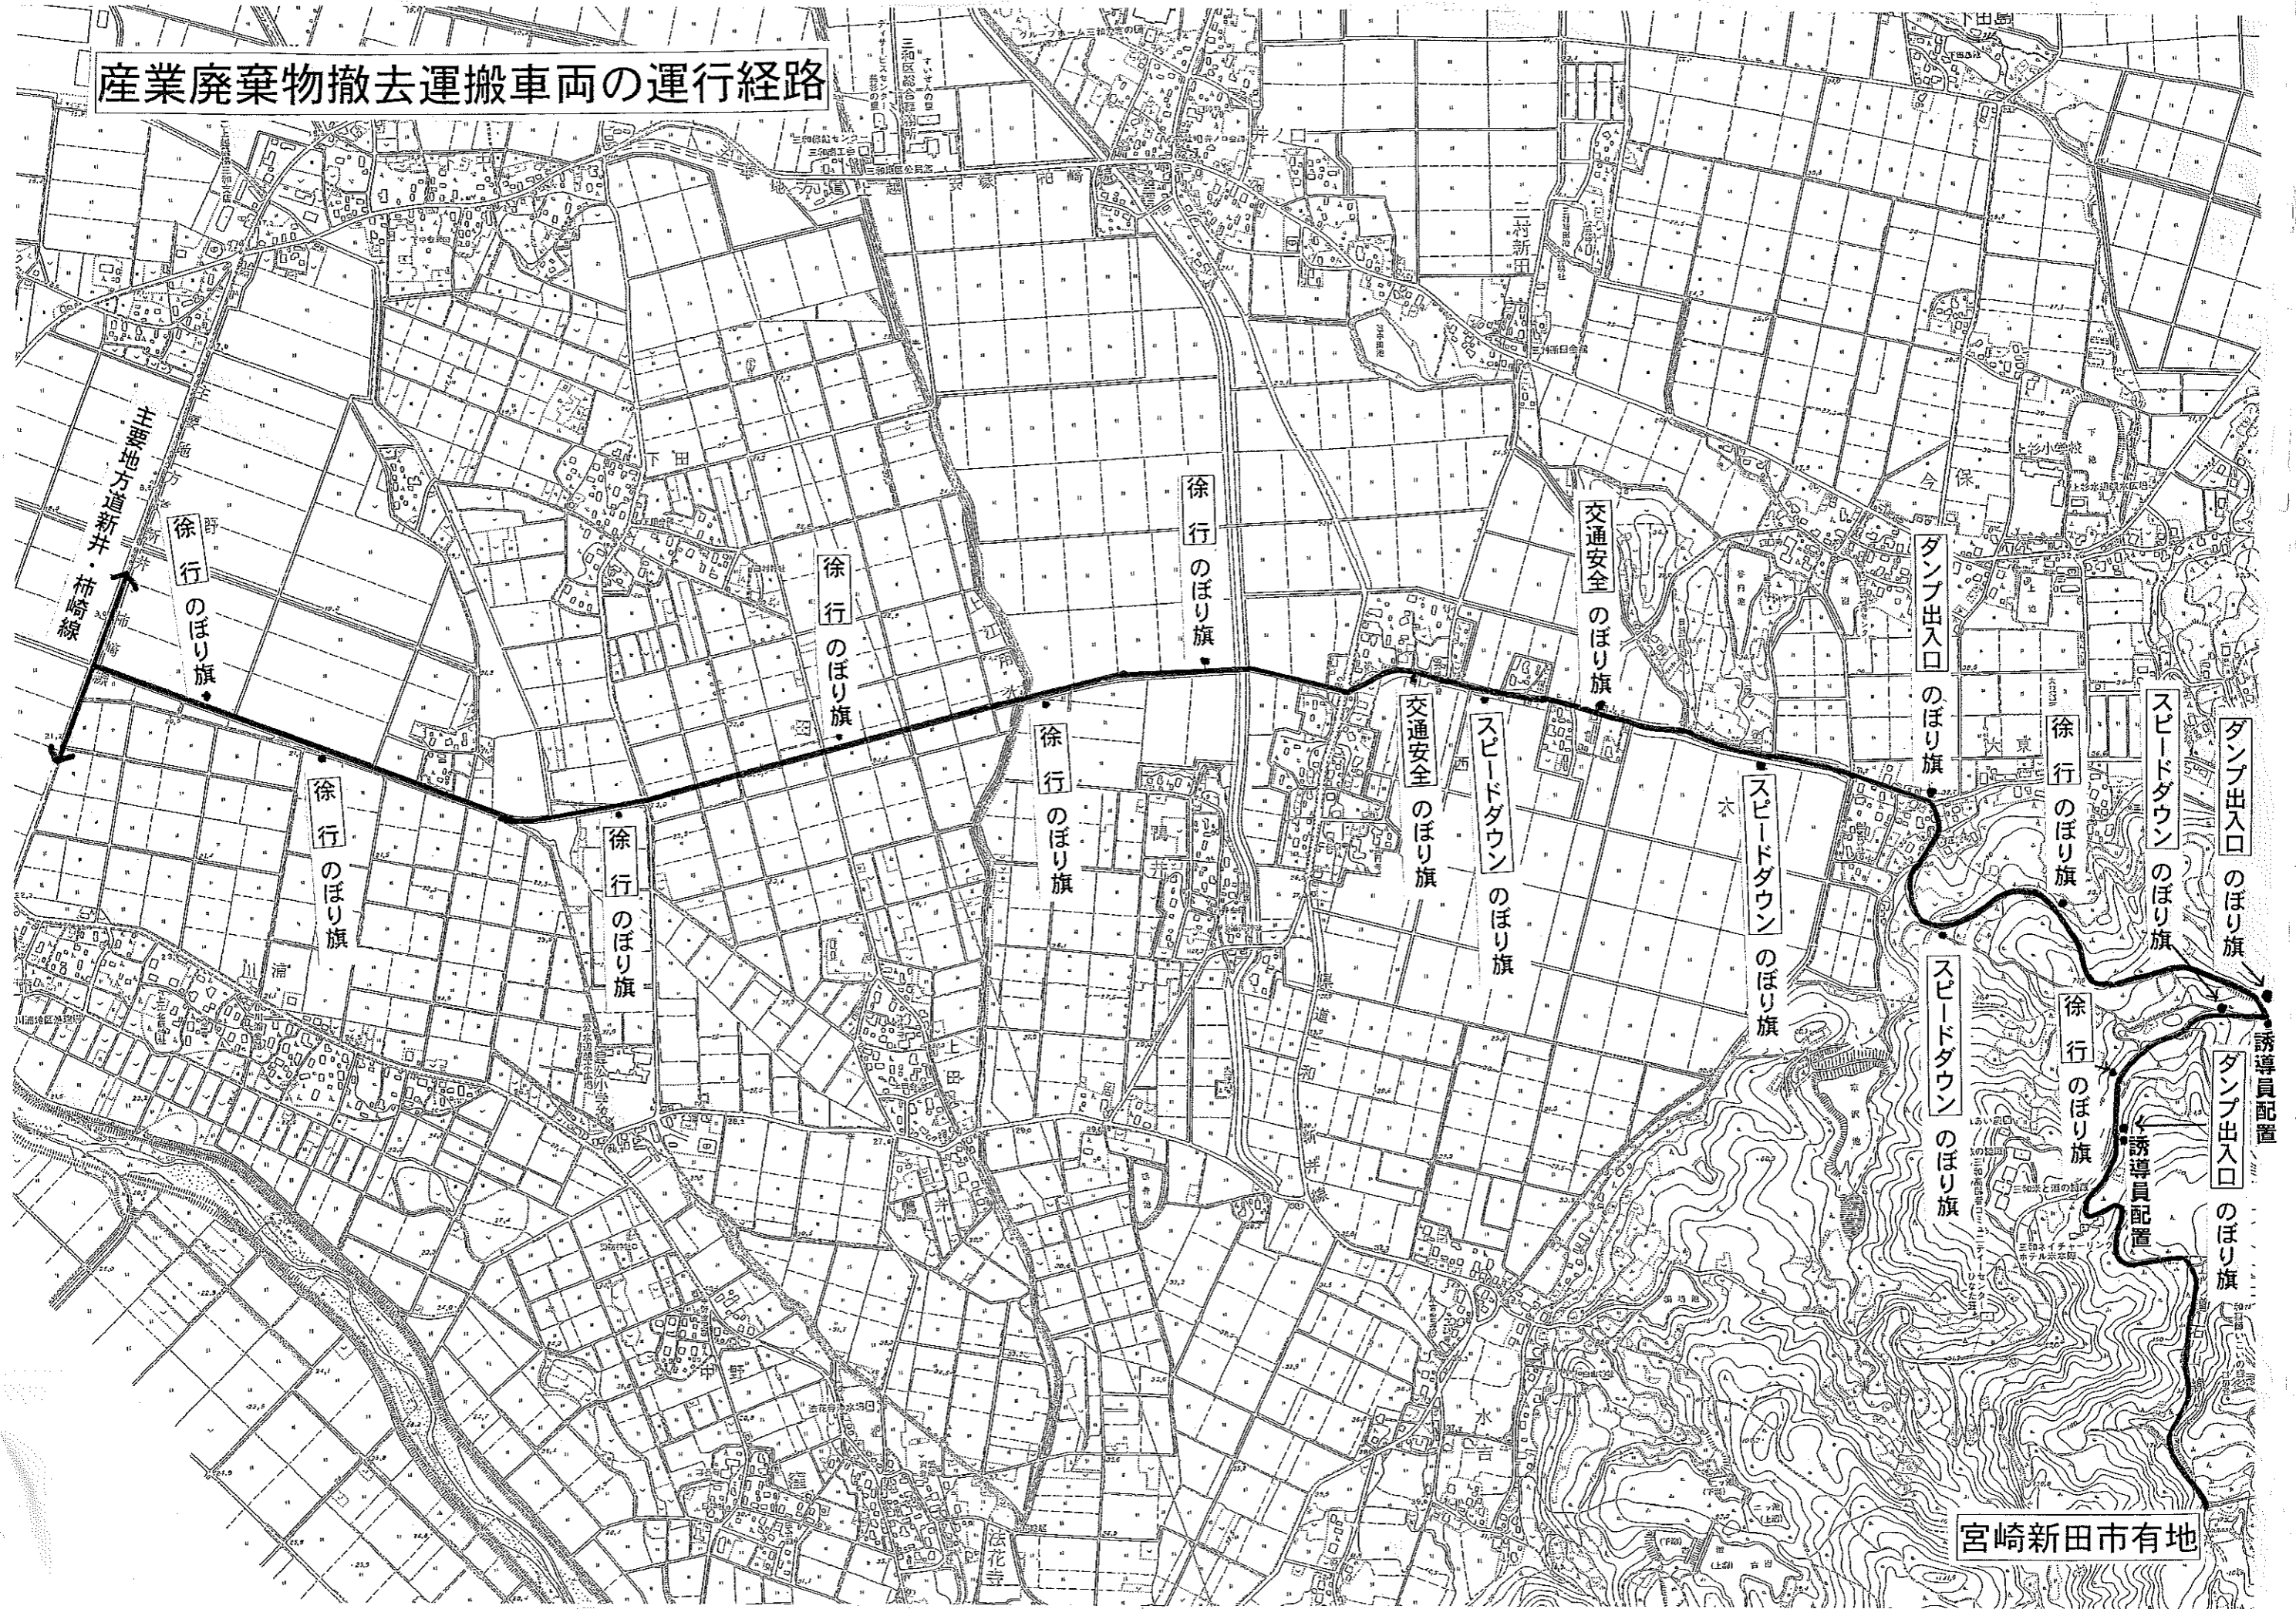

産業廃棄物撤去運搬車両の運行経路

宮崎新田市有地