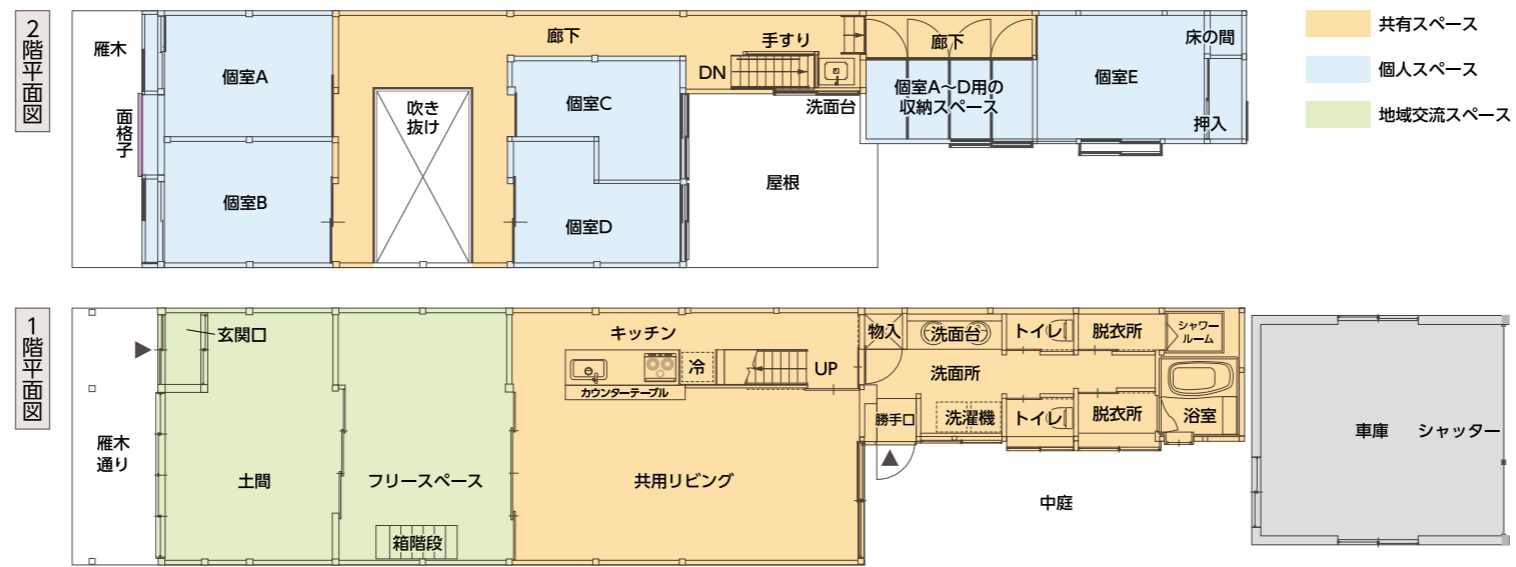

上越市 シェアハウス大町

新潟県上越市

施設概要

名称	シェアハウス大町
所在地	新潟県上越市大町3-1-10（大町小学校の体育館向い）
構造等	木造2階建 1F：共有・地域交流スペース リビング(16.5畳)、フリースペース(11.7畳)、土間、キッチン、洗面所、トイレ、浴室、シャワールーム 2F：個室スペース 入居者用個室5部屋 (約5.7畳～7.2畳(収納スペースを含む。)) その他：車庫、中庭、駐車場（5台分完備）
共有設備	テレビ、エアコン(冷暖)、システムキッチン(IH)、冷蔵庫、炊飯器、電子レンジ、オーブントースター、食器棚、テーブル・椅子、洗濯機、乾燥機、掃除機、下駄箱、郵便受け、インターホン、防犯カメラ、インターネット環境 ※エアコンは個室にも完備

玄関と下駄箱

個室A

対面式キッチンからの眺め

食卓

ダブルボールの洗面台

個室D

地域交流の場となる土間とフリースペース

風情を演出する吹き抜けと箱階段

～町家の歴史と風情が漂う～ 「シェアハウス大町」

約16.5畳の共用リビング

車庫へと続く中庭

シェアハウスは、市民参画で作りました

たたきどま 三和土土間作り

昔ながらの町家にあった三和土土間を復元するため、地域の皆さんと一緒に、「たこ」という専用の道具を使った土間作りを体験しました。重たい「たこ」を両手で持ち上げ、「どすん、どすん」と何度もたたいているうちに、軟らかい土が硬く締まり、趣きのある町家の玄関口が完成しました。