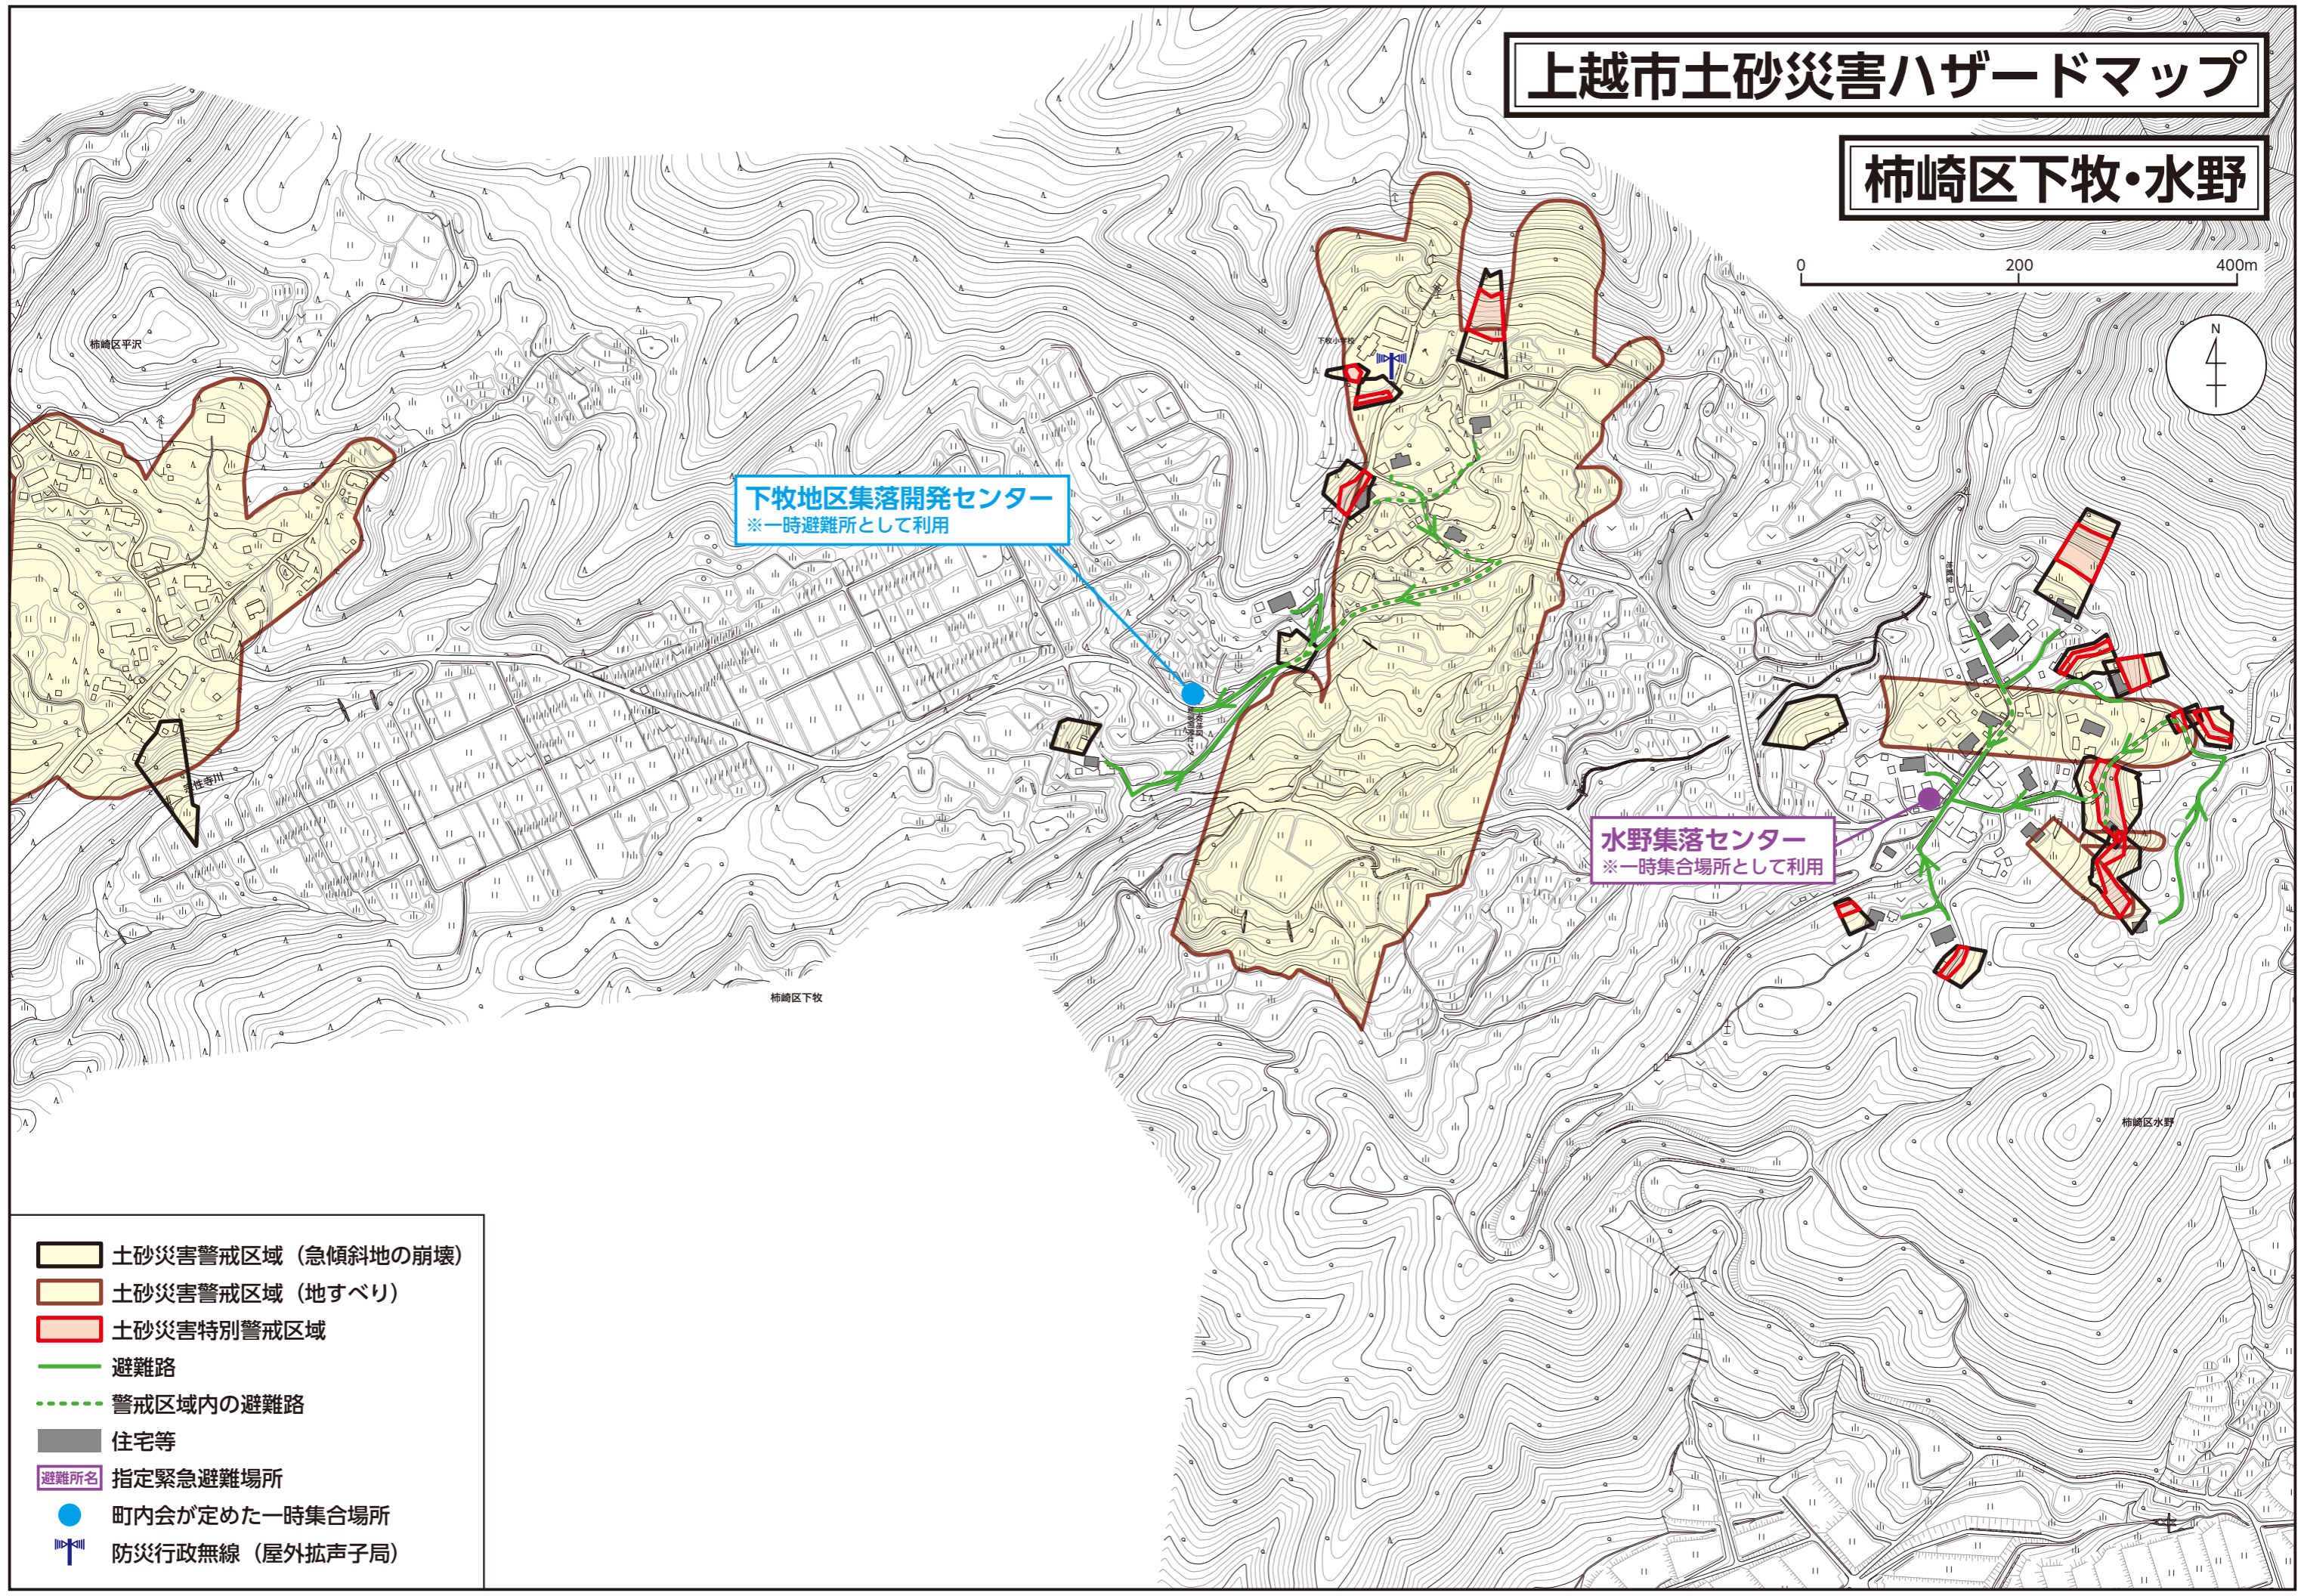

上越市土砂災害ハザードマップ

柿崎区下牧・水野

下牧地区集落開発センター
※一時避難所として利用

水野集落センター
※一時集合場所として利用

- 土砂災害警戒区域（急傾斜地の崩壊）
- 土砂災害警戒区域（地すべり）
- 土砂災害特別警戒区域
- 避難路
- 警戒区域内の避難路
- 住宅等
- 避難所名 指定緊急避難場所
- 町内会が定めた一時集合場所
- 防災行政無線（屋外拡声子局）