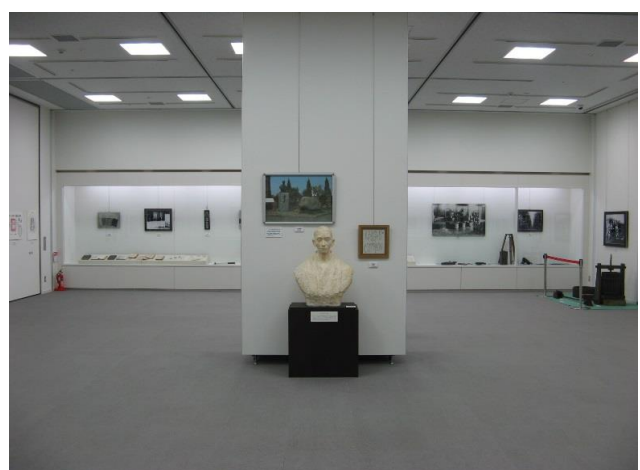

ミュゼ雪小町の主な利用例

○ギャラリーA、B、Cをつなげて利用した事例

ギャラリーの各部屋を仕切る壁は可動式のため、2つ又は3つの部屋をつなげて使用できます。

講演会

シンポジウム

展覧会

展覧会

○広いスペースを活かし、複数のイベントを組み合わせることもできます。

展覧会と朗読会(コンサート)を組み合わせた事例

○ギャラリーCには備え付けの展示ケースがあり、掛軸などの展示に適しています。
(可動壁を利用し、展示ケースを壁面に変更することもできます。)

○ギャラリーを単独で利用した事例
可動壁で個々の部屋を仕切って単独で使用することもできます。

展覧会

展覧会

会議

簡易ステージを作って演奏会を行うこともできます。使用する楽器・時間帯等によっては利用を許可できない場合があります。

部屋を暗くし、プロジェクターを利用して上映会を開催することもできます。

○多目的室1の利用例

会議

○多目的室2の利用例

多目的室の壁は回転すると一面が鏡張りとなっていますので、ダンスや日本舞踊など、踊りの練習に最適です。

水道設備もあることから、華道、書道、絵画などの教室としても利用することができます。

○多目的室1、2をつなげて使用した事例
部屋を仕切る壁は可動式のため、2つの部屋をつなげて使用できます。