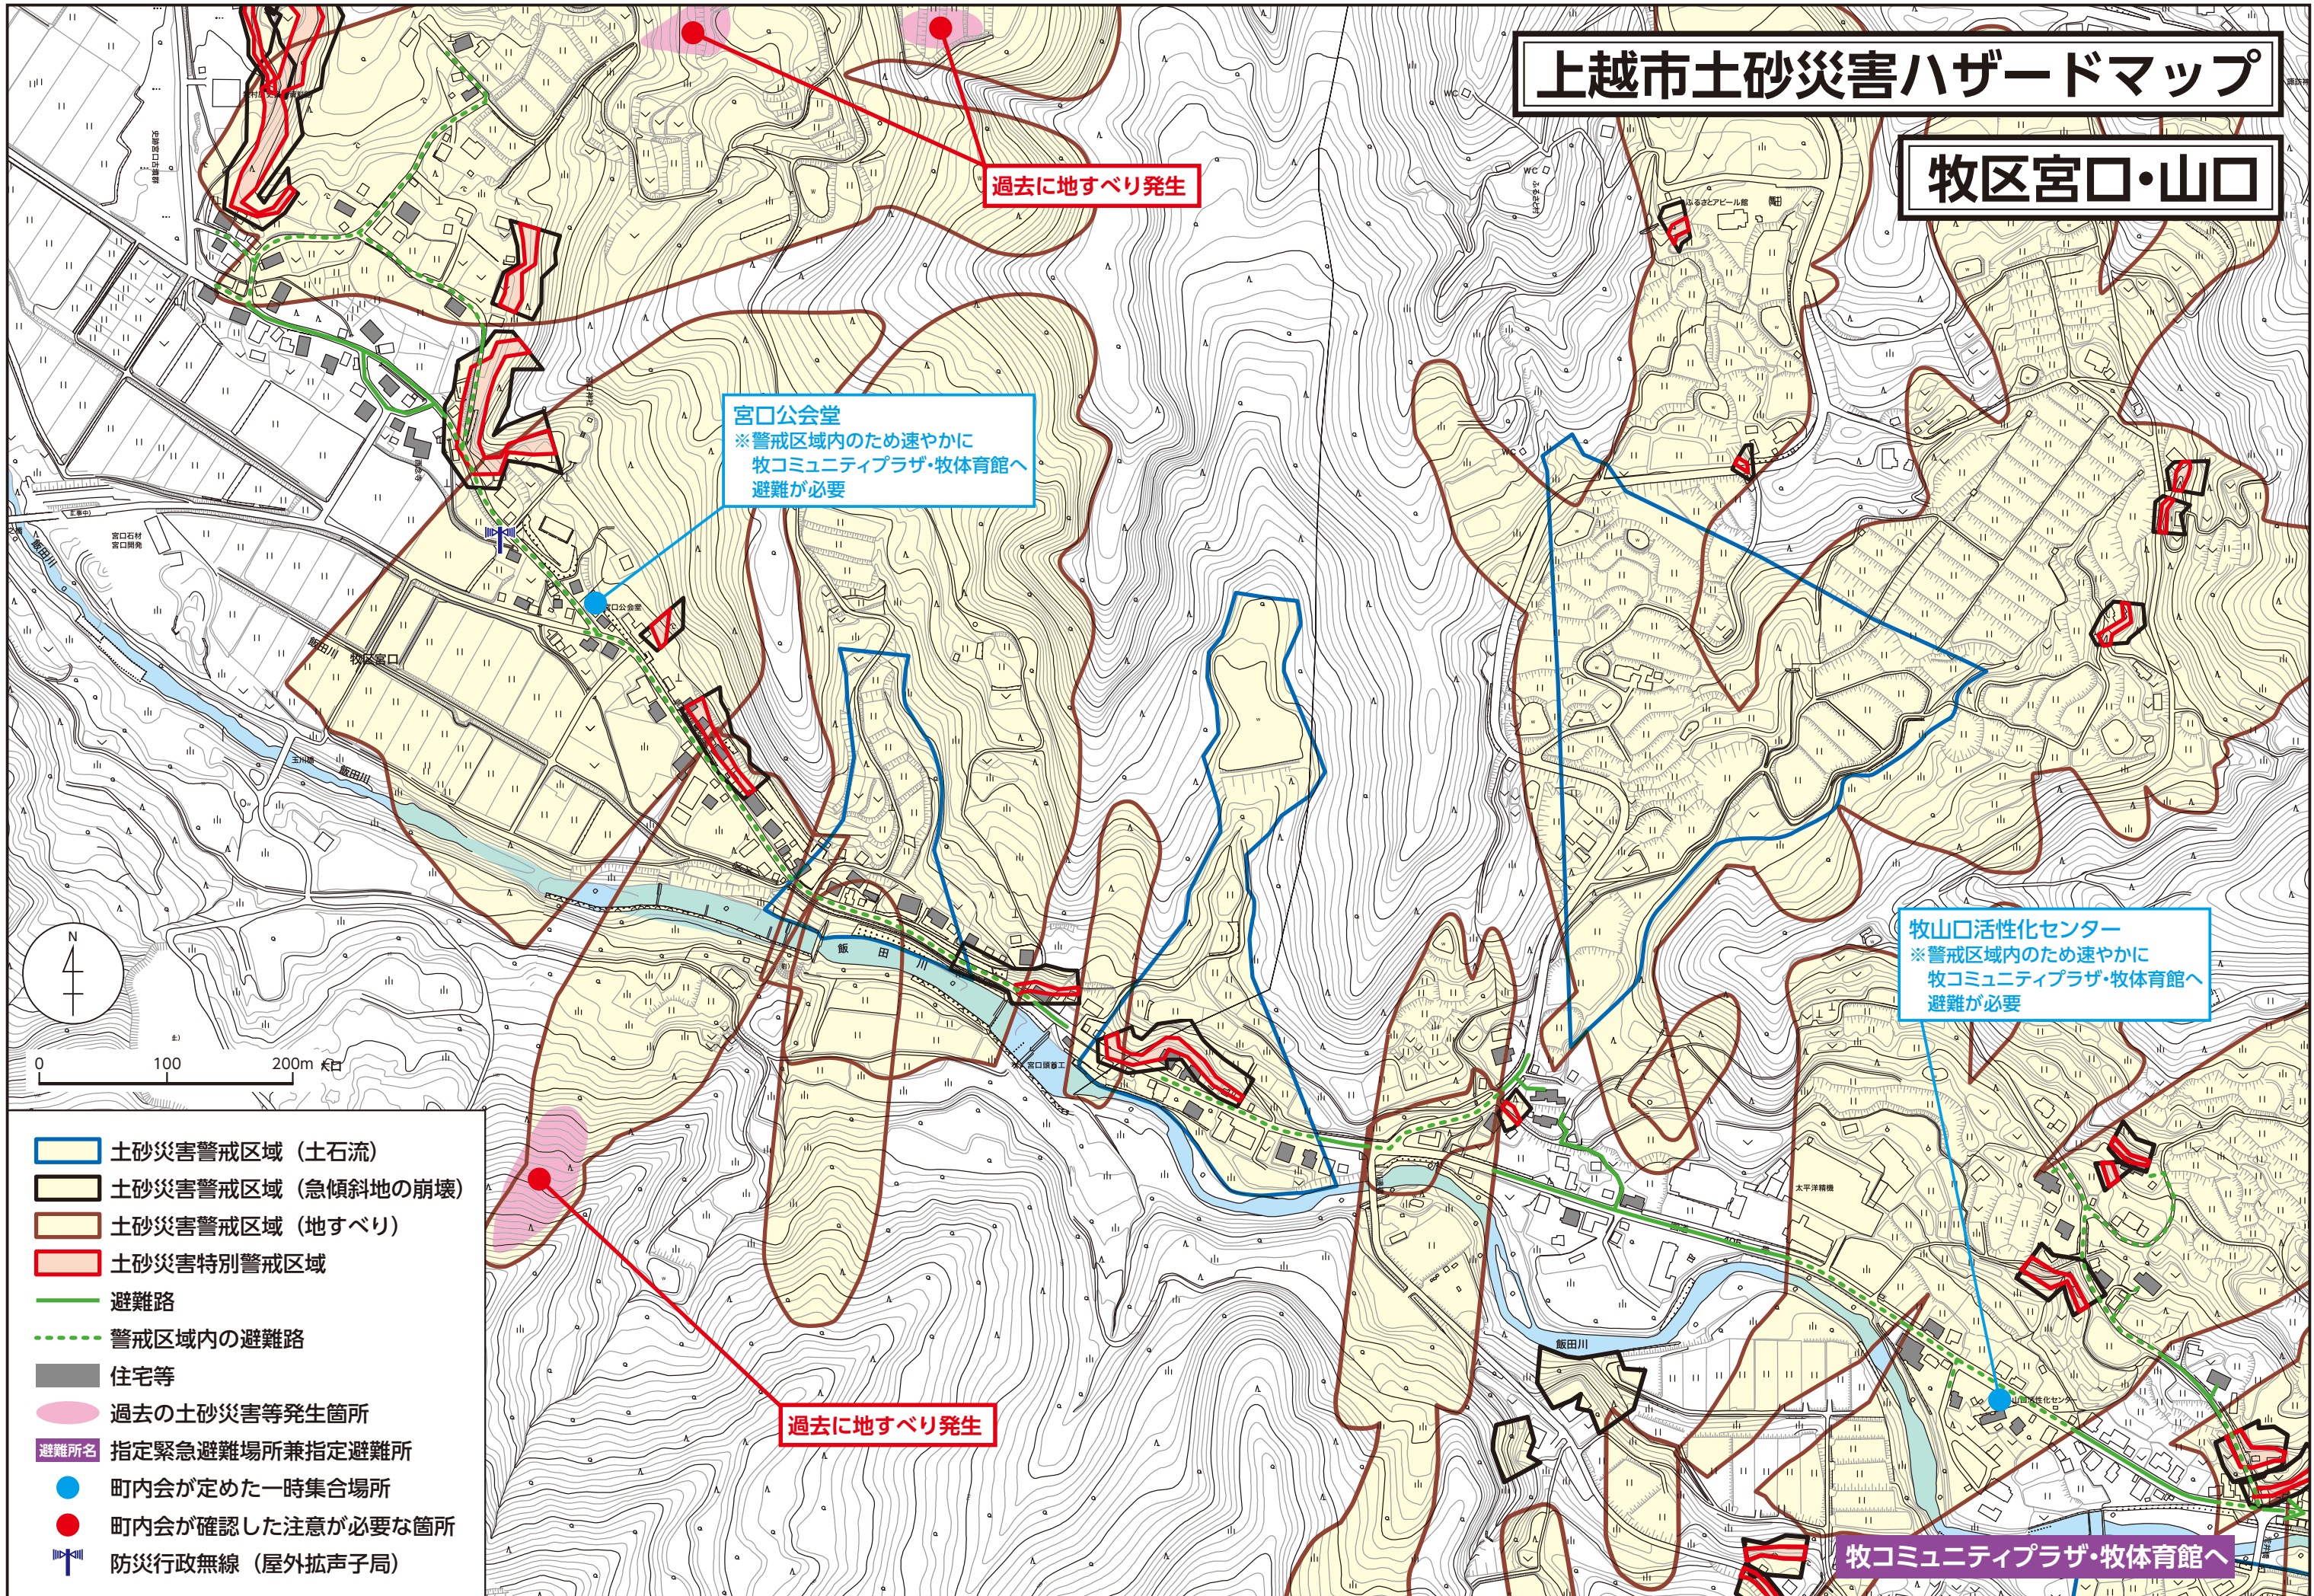

上越市土砂災害ハザードマップ

牧区宮口・山口

過去に地すべり発生

宮口公会堂
※警戒区域内のため速やかに
牧コミュニティプラザ・牧体育館へ
避難が必要

牧山口活性化センター
※警戒区域内のため速やかに
牧コミュニティプラザ・牧体育館へ
避難が必要

過去に地すべり発生

牧コミュニティプラザ・牧体育館へ

- 土砂災害警戒区域（土石流）
- 土砂災害警戒区域（急傾斜地の崩壊）
- 土砂災害警戒区域（地すべり）
- 土砂災害特別警戒区域
- 避難路
- 警戒区域内の避難路
- 住宅等
- 過去の土砂災害等発生箇所
- 避難所名 指定緊急避難場所兼指定避難所
- 町内会が定めた一時集合場所
- 町内会が確認した注意が必要な箇所
- 防災行政無線（屋外拡声子局）