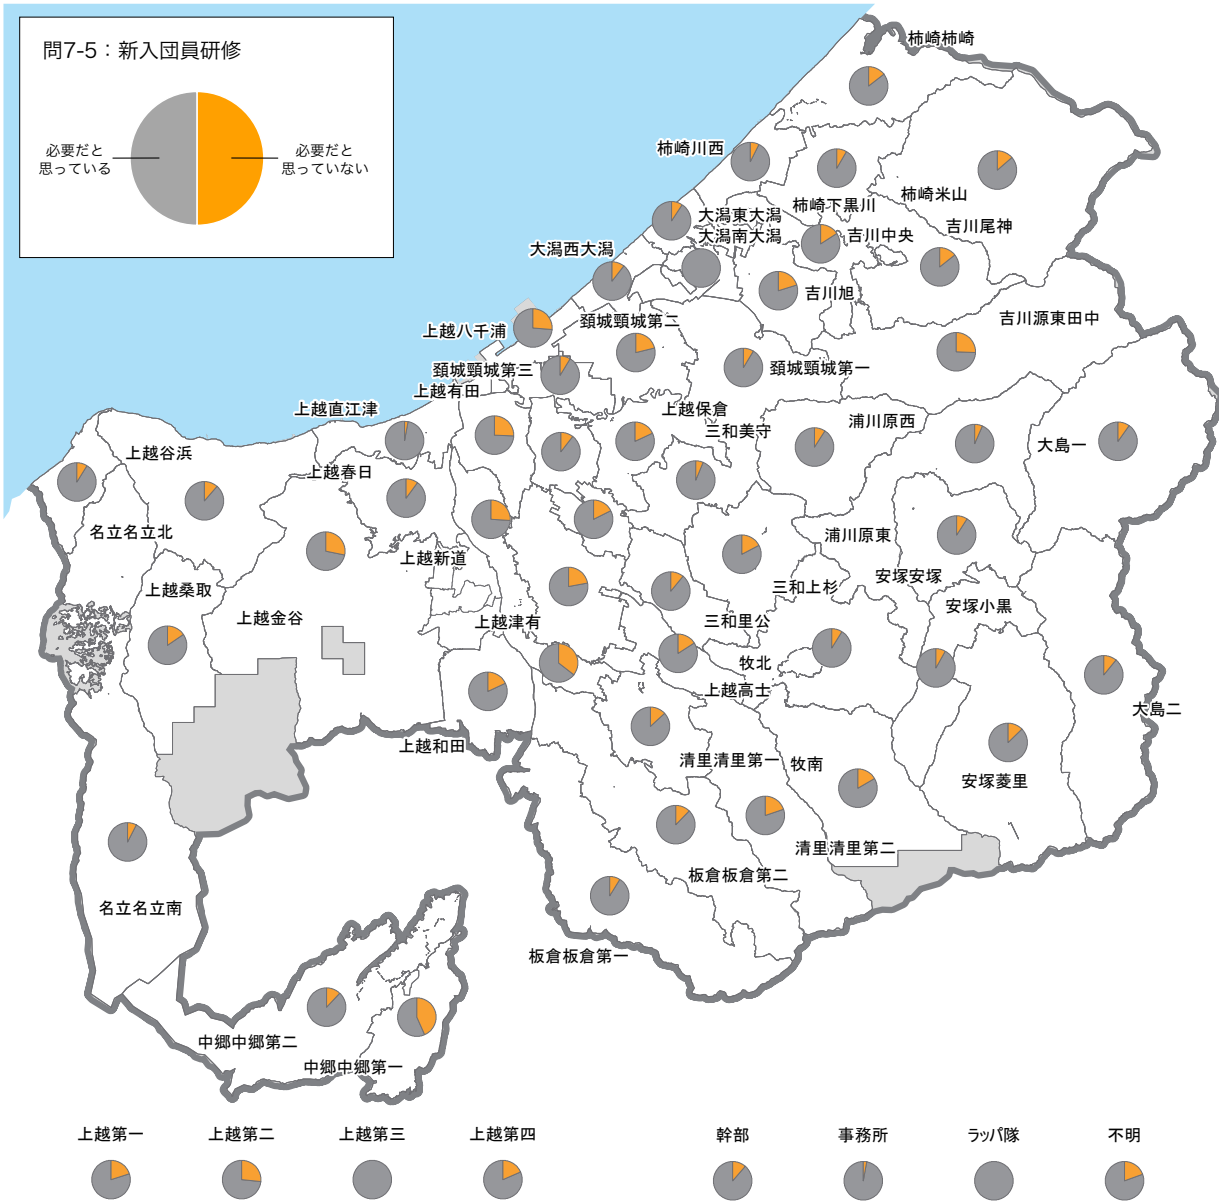

30頁に示した問7全体における、比較的「必要ない」との回答が多かった「出辞令交付式」について、分団ごとの傾向を示す。円グラフの赤は「辞令交付式は必要ない」といった団員の割合を示した。

問7-4：幹部研修

30頁に示した問7全体における、「必要ない」との回答がそこそこ多かった「幹部研修」について、分団ごとの傾向を示す。円グラフの黄色は「辞令交付式は必要ない」といった団員の割合を示した。

30頁に示した問7全体における、「必要ない」との回答がそこそこ多かった「新入団員研修」について、分団ごとの傾向を示す。円グラフの黄色は「新入団員研修は必要ない」といった団員の割合を示した。