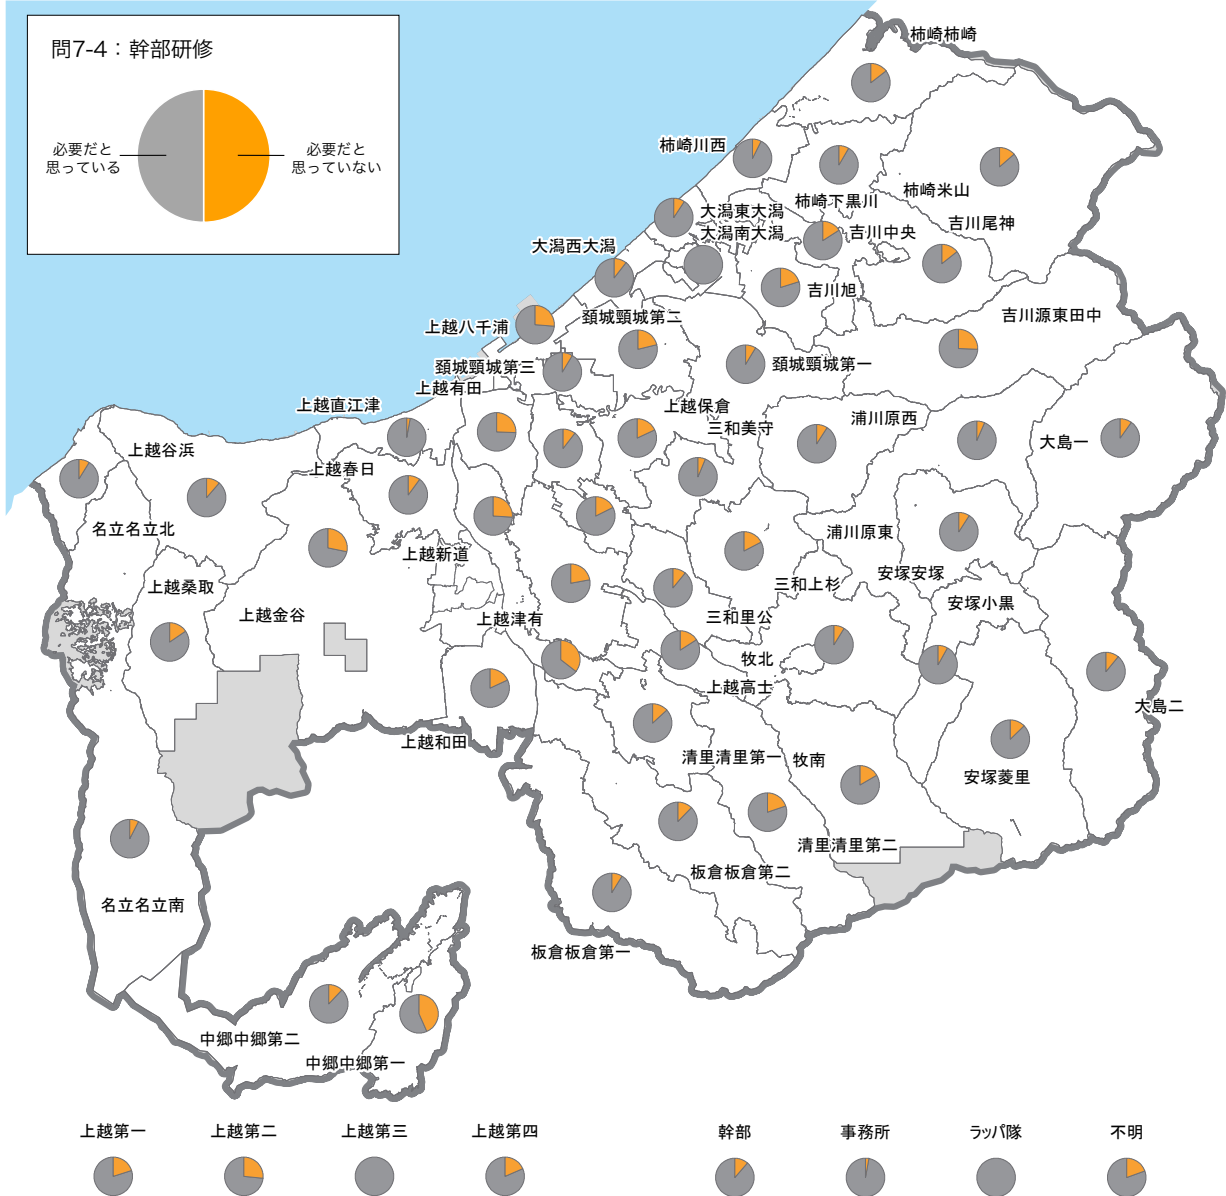

30頁に示した問7全体における、比較的「必要ない」との回答が多かった「出辞令交付式」について、分団ごとの傾向を示す。円グラフの赤は「辞令交付式は必要ない」といった団員の割合を示した。

問7-4：幹部研修

30頁に示した問7全体における、「必要ない」との回答がそこそこ多かった「幹部研修」について、分団ごとの傾向を示す。円グラフの黄色は「辞令交付式は必要ない」といった団員の割合を示した。

30頁に示した問7全体における、「必要ない」との回答がそこそこ多かった「新入団員研修」について、分団ごとの傾向を示す。円グラフの黄色は「新入団員研修は必要ない」といった団員の割合を示した。