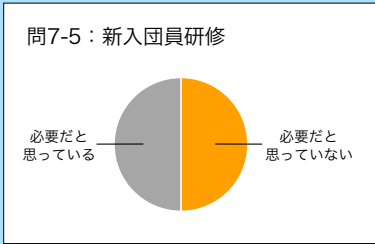

30頁に示した問7全体における、比較的「必要ない」との回答が多かった「出辞令交付式」について、分団ごとの傾向を示す。円グラフの赤は「辞令交付式は必要ない」といった団員の割合を示した。

問7-4：幹部研修

30頁に示した問7全体における、「必要ない」との回答がそこそこ多かった「幹部研修」について、分団ごとの傾向を示す。円グラフの黄色は「辞令交付式は必要ない」といった団員の割合を示した。

30頁に示した問7全体における、「必要ない」との回答がそこそこ多かった「新入団員研修」について、分団ごとの傾向を示す。円グラフの黄色は「新入団員研修は必要ない」といった団員の割合を示した。